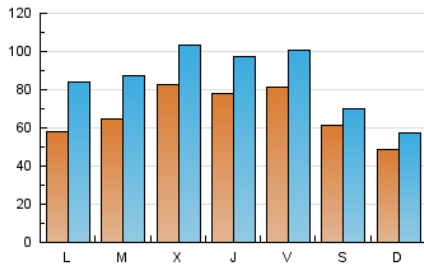

4. Gráficas (Nacional e Internacional)

4.1 Por día de la semana (promedio)

N. únicos / Visitas (x 100)