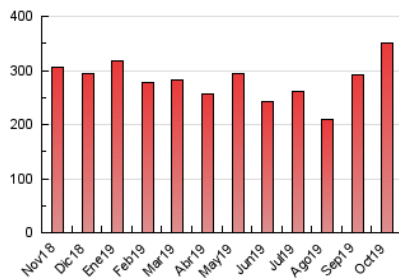

#### 3. Por día del mes (Nacional)

Día	N. únicos	Visitas	Páginas	Día	N. únicos	Visitas	Páginas	Día	N. únicos	Visitas	Páginas
1	6.218	8.324	11.834	11	7.996	9.781	13.162	21	4.615	7.216	11.064
2	6.317	8.117	11.591	12	4.264	5.009	6.564	22	6.869	9.142	13.360
3	6.043	7.763	10.745	13	2.948	3.577	4.808	23	6.617	8.697	12.295
4	6.575	8.304	11.420	14	5.584	7.833	11.156	24	5.973	7.686	11.031
5	4.839	5.585	7.153	15	5.540	7.442	10.371	25	9.513	11.455	15.787
6	3.400	4.176	5.587	16	4.230	5.918	8.973	26	5.983	6.765	8.885
7	5.858	8.356	12.361	17	10.075	12.043	16.017	27	6.083	6.871	9.102
8	4.047	5.824	8.844	18	6.781	8.422	11.063	28	5.852	8.149	11.852
9	3.921	5.650	8.533	19	8.169	9.346	11.749	29	7.883	10.012	13.992
10	6.959	8.872	12.312	20	6.180	7.102	9.147	30	18.214	20.728	26.609
								31	7.896	9.737	13.231

4. Gráficas (Nacional)

4.1 Por día de la semana (promedio)

N. únicos / Visitas (x 100)

Páginas (x 100)

4.2 Por franja horaria (promedio)

Visitas (x 1000)

Páginas (x 1000)

4.3 Por meses

N. únicos / Visitas (x 1000)

Páginas (x 1000)