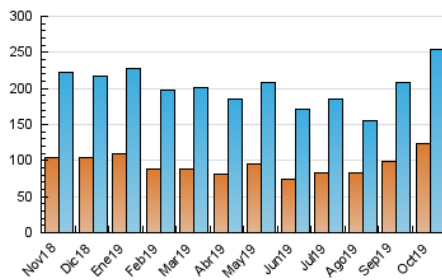

#### 3. Por día del mes (Nacional)

Día	N. únicos	Visitas	Páginas	Día	N. únicos	Visitas	Páginas	Día	N. únicos	Visitas	Páginas
1	6.218	8.324	11.834	11	7.996	9.781	13.162	21	4.615	7.216	11.064
2	6.317	8.117	11.591	12	4.264	5.009	6.564	22	6.869	9.142	13.360
3	6.043	7.763	10.745	13	2.948	3.577	4.808	23	6.617	8.697	12.295
4	6.575	8.304	11.420	14	5.584	7.833	11.156	24	5.973	7.686	11.031
5	4.839	5.585	7.153	15	5.540	7.442	10.371	25	9.513	11.455	15.787
6	3.400	4.176	5.587	16	4.230	5.918	8.973	26	5.983	6.765	8.885
7	5.858	8.356	12.361	17	10.075	12.043	16.017	27	6.083	6.871	9.102
8	4.047	5.824	8.844	18	6.781	8.422	11.063	28	5.852	8.149	11.852
9	3.921	5.650	8.533	19	8.169	9.346	11.749	29	7.883	10.012	13.992
10	6.959	8.872	12.312	20	6.180	7.102	9.147	30	18.214	20.728	26.609
								31	7.896	9.737	13.231

4. Gráficas (Nacional)

4.1 Por día de la semana (promedio)

N. únicos / Visitas (x 100)

Páginas (x 100)

4.2 Por franja horaria (promedio)

Visitas (x 1000)

Páginas (x 1000)

4.3 Por meses

N. únicos / Visitas (x 1000)

Páginas (x 1000)