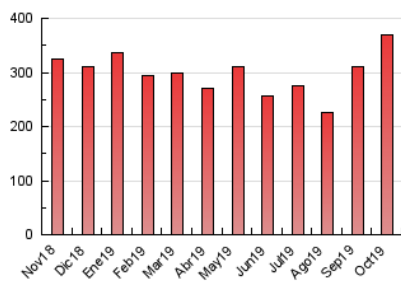

Páginas (x 1000)