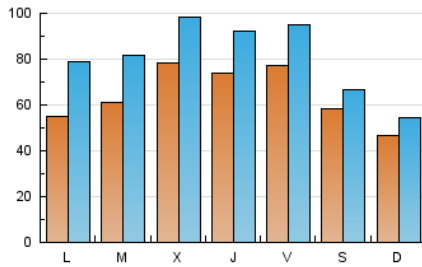

4. Gráficas (Nacional)

4.1 Por día de la semana (promedio)

N. únicos / Visitas (x 100)