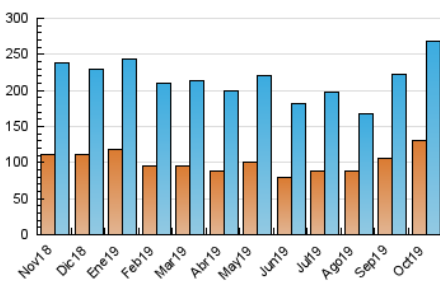

### 3. Por día del mes (Nacional e Internacional)

Día	N. únicos	Visitas	Páginas	Día	N. únicos	Visitas	Páginas	Día	N. únicos	Visitas	Páginas
1	6.643	8.979	12.693	11	8.427	10.331	13.863	21	4.914	7.673	11.657
2	6.692	8.622	12.276	12	4.488	5.294	6.927	22	7.312	9.781	14.178
3	6.406	8.255	11.372	13	3.108	3.781	5.074	23	6.980	9.195	12.911
4	6.987	8.850	12.111	14	5.900	8.332	11.804	24	6.352	8.203	11.705
5	5.112	5.909	7.527	15	5.935	7.980	11.026	25	10.015	12.181	16.782
6	3.595	4.408	5.865	16	4.550	6.343	9.519	26	6.267	7.112	9.310
7	6.190	8.877	13.055	17	10.512	12.598	16.697	27	6.352	7.183	9.525
8	4.335	6.250	9.395	18	7.199	8.940	11.698	28	6.252	8.731	12.652
9	4.228	6.101	9.224	19	8.562	9.792	12.262	29	8.273	10.537	14.670
10	7.310	9.334	12.923	20	6.473	7.445	9.555	30	18.748	21.394	27.462
								31	8.295	10.265	13.925

4. Gráficas (Nacional e Internacional)

4.1 Por día de la semana (promedio)

N. únicos / Visitas (x 100)

Páginas (x 100)

4.2 Por franja horaria (promedio)

Visitas (x 1000)

Páginas (x 1000)

4.3 Por meses

N. únicos / Visitas (x 1000)

Páginas (x 1000)