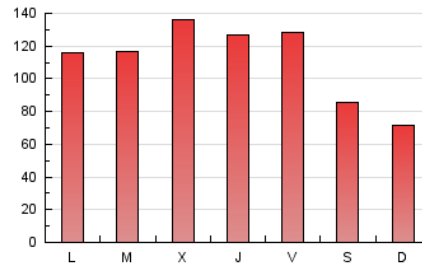

#### 3. Por día del mes (Nacional)

Día	N. únicos	Visitas	Páginas	Día	N. únicos	Visitas	Páginas	Día	N. únicos	Visitas	Páginas
1	6.218	8.324	11.834	11	7.996	9.781	13.162	21	4.615	7.216	11.064
2	6.317	8.117	11.591	12	4.264	5.009	6.564	22	6.869	9.142	13.360
3	6.043	7.763	10.745	13	2.948	3.577	4.808	23	6.617	8.697	12.295
4	6.575	8.304	11.420	14	5.584	7.833	11.156	24	5.973	7.686	11.031
5	4.839	5.585	7.153	15	5.540	7.442	10.371	25	9.513	11.455	15.787
6	3.400	4.176	5.587	16	4.230	5.918	8.973	26	5.983	6.765	8.885
7	5.858	8.356	12.361	17	10.075	12.043	16.017	27	6.083	6.871	9.102
8	4.047	5.824	8.844	18	6.781	8.422	11.063	28	5.852	8.149	11.852
9	3.921	5.650	8.533	19	8.169	9.346	11.749	29	7.883	10.012	13.992
10	6.959	8.872	12.312	20	6.180	7.102	9.147	30	18.214	20.728	26.609
								31	7.896	9.737	13.231

4. Gráficas (Nacional)

4.1 Por día de la semana (promedio)

N. únicos / Visitas (x 100)

Páginas (x 100)

4.2 Por franja horaria (promedio)

Visitas (x 1000)

Páginas (x 1000)

4.3 Por meses