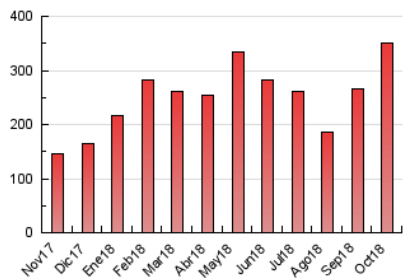

### 3. Por día del mes (Nacional e Internacional)

Día	N. únicos	Visitas	Páginas	Día	N. únicos	Visitas	Páginas	Día	N. únicos	Visitas	Páginas
1	5.453	7.581	11.292	11	9.584	11.519	15.240	21	4.350	5.139	6.474
2	6.043	8.182	11.786	12	8.944	9.802	11.551	22	7.378	9.999	14.134
3	6.152	8.534	12.166	13	2.714	3.215	4.081	23	6.920	9.085	12.843
4	5.327	7.239	10.462	14	2.785	3.516	4.796	24	11.611	14.093	18.792
5	5.005	6.506	9.207	15	5.498	7.949	11.843	25	8.247	10.288	13.920
6	3.312	4.076	5.201	16	10.864	13.351	17.768	26	7.779	9.849	13.456
7	4.857	5.729	7.197	17	11.769	13.977	18.344	27	4.843	5.603	7.092
8	5.630	8.291	12.432	18	7.590	9.645	13.376	28	4.895	5.740	7.414
9	6.913	8.992	12.771	19	7.032	9.049	12.255	29	6.266	8.750	12.504
10	8.643	10.795	14.529	20	4.063	4.742	5.754	30	5.502	7.595	11.039
								31	5.170	7.092	10.141

4. Gráficas (Nacional e Internacional)

4.1 Por día de la semana (promedio)

N. únicos / Visitas (x 100)

Páginas (x 100)

4.2 Por franja horaria (promedio)

Visitas (x 1000)

Páginas (x 1000)

4.3 Por meses

N. únicos / Visitas (x 1000)

Páginas (x 1000)

### Duración Visita:

Tiempo en segundos de todas las visitas de dos o más páginas vistas, dividido por el número total de visitas de dos o más páginas vistas.