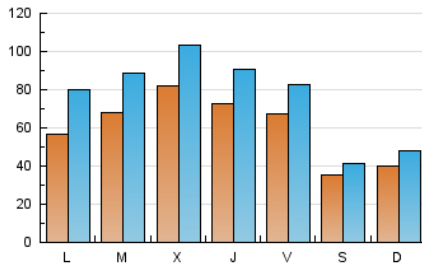

4. Gráficas (Nacional)

4.1 Por día de la semana (promedio)

N. únicos / Visitas (x 100)