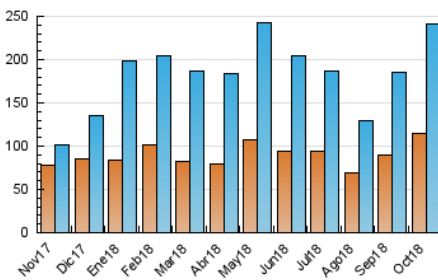

#### 3. Por día del mes (Nacional)

Día	N. únicos	Visitas	Páginas	Día	N. únicos	Visitas	Páginas	Día	N. únicos	Visitas	Páginas
1	5.089	7.119	10.636	11	9.017	10.832	14.405	21	4.159	4.901	6.163
2	5.669	7.684	11.145	12	8.484	9.272	10.903	22	6.937	9.438	13.413
3	5.803	8.059	11.546	13	2.488	2.953	3.788	23	6.459	8.474	12.045
4	5.020	6.806	9.911	14	2.618	3.278	4.522	24	11.018	13.346	17.845
5	4.648	6.039	8.575	15	5.156	7.487	11.230	25	7.804	9.690	13.148
6	3.122	3.811	4.877	16	10.290	12.642	16.898	26	7.262	9.224	12.674
7	4.672	5.501	6.934	17	11.300	13.381	17.615	27	4.558	5.263	6.661
8	5.276	7.797	11.721	18	7.121	9.054	12.609	28	4.656	5.463	7.068
9	6.523	8.500	12.146	19	6.670	8.595	11.634	29	5.908	8.241	11.845
10	8.191	10.208	13.748	20	3.875	4.506	5.469	30	5.095	7.031	10.273
								31	4.768	6.597	9.517

4. Gráficas (Nacional)

4.1 Por día de la semana (promedio)

N. únicos / Visitas (x 100)

Páginas (x 100)

4.2 Por franja horaria (promedio)

Visitas (x 1000)

Páginas (x 1000)

4.3 Por meses

N. únicos / Visitas (x 1000)

Páginas (x 1000)