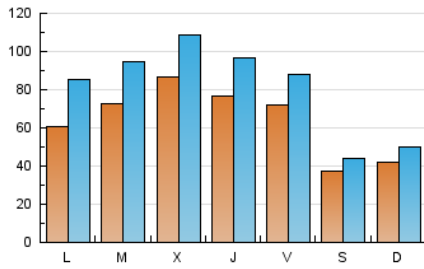

4. Gráficas (Nacional e Internacional)

4.1 Por día de la semana (promedio)

N. únicos / Visitas (x 100)