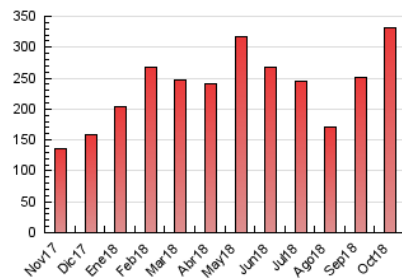

#### 3. Por día del mes (Nacional)

Día	N. únicos	Visitas	Páginas	Día	N. únicos	Visitas	Páginas	Día	N. únicos	Visitas	Páginas
1	5.089	7.119	10.636	11	9.017	10.832	14.405	21	4.159	4.901	6.163
2	5.669	7.684	11.145	12	8.484	9.272	10.903	22	6.937	9.438	13.413
3	5.803	8.059	11.546	13	2.488	2.953	3.788	23	6.459	8.474	12.045
4	5.020	6.806	9.911	14	2.618	3.278	4.522	24	11.018	13.346	17.845
5	4.648	6.039	8.575	15	5.156	7.487	11.230	25	7.804	9.690	13.148
6	3.122	3.811	4.877	16	10.290	12.642	16.898	26	7.262	9.224	12.674
7	4.672	5.501	6.934	17	11.300	13.381	17.615	27	4.558	5.263	6.661
8	5.276	7.797	11.721	18	7.121	9.054	12.609	28	4.656	5.463	7.068
9	6.523	8.500	12.146	19	6.670	8.595	11.634	29	5.908	8.241	11.845
10	8.191	10.208	13.748	20	3.875	4.506	5.469	30	5.095	7.031	10.273
								31	4.768	6.597	9.517

4. Gráficas (Nacional)

4.1 Por día de la semana (promedio)

N. únicos / Visitas (x 100)

Páginas (x 100)

4.2 Por franja horaria (promedio)

Visitas (x 1000)

Páginas (x 1000)

4.3 Por meses

N. únicos / Visitas (x 1000)

Páginas (x 1000)