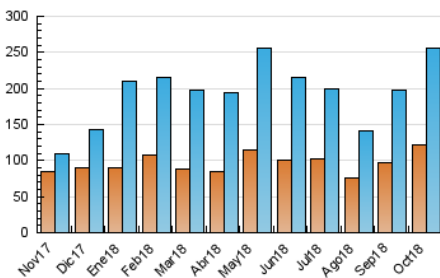

### 3. Por día del mes (Nacional e Internacional)

Día	N. únicos	Visitas	Páginas	Día	N. únicos	Visitas	Páginas	Día	N. únicos	Visitas	Páginas
1	5.453	7.581	11.292	11	9.584	11.519	15.240	21	4.350	5.139	6.474
2	6.043	8.182	11.786	12	8.944	9.802	11.551	22	7.378	9.999	14.134
3	6.152	8.534	12.166	13	2.714	3.215	4.081	23	6.920	9.085	12.843
4	5.327	7.239	10.462	14	2.785	3.516	4.796	24	11.611	14.093	18.792
5	5.005	6.506	9.207	15	5.498	7.949	11.843	25	8.247	10.288	13.920
6	3.312	4.076	5.201	16	10.864	13.351	17.768	26	7.779	9.849	13.456
7	4.857	5.729	7.197	17	11.769	13.977	18.344	27	4.843	5.603	7.092
8	5.630	8.291	12.432	18	7.590	9.645	13.376	28	4.895	5.740	7.414
9	6.913	8.992	12.771	19	7.032	9.049	12.255	29	6.266	8.750	12.504
10	8.643	10.795	14.529	20	4.063	4.742	5.754	30	5.502	7.595	11.039
								31	5.170	7.092	10.141

4. Gráficas (Nacional e Internacional)

4.1 Por día de la semana (promedio)

N. únicos / Visitas (x 100)

Páginas (x 100)

4.2 Por franja horaria (promedio)

Visitas (x 1000)

Páginas (x 1000)

4.3 Por meses

N. únicos / Visitas (x 1000)

Páginas (x 1000)