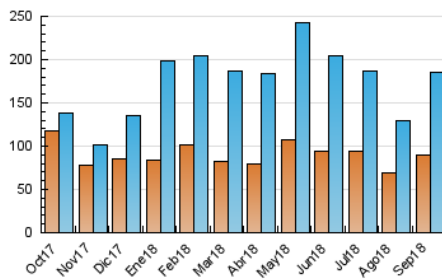

#### 3. Por día del mes (Nacional)

Día	N. únicos	Visitas	Páginas	Día	N. únicos	Visitas	Páginas	Día	N. únicos	Visitas	Páginas
1	4.679	5.105	6.068	11	6.329	6.978	8.525	21	5.129	6.808	9.807
2	2.788	3.364	4.209	12	4.401	6.691	9.697	22	3.197	3.587	4.247
3	5.871	8.037	11.069	13	7.141	9.115	12.049	23	3.677	4.307	5.387
4	6.623	8.533	11.210	14	4.739	6.329	9.187	24	5.706	7.383	10.198
5	8.322	10.515	13.764	15	2.697	3.111	3.899	25	6.414	8.727	12.439
6	5.773	7.521	10.190	16	2.581	3.166	4.095	26	4.945	6.759	9.664
7	4.335	6.009	8.488	17	4.091	6.236	9.347	27	5.599	7.509	10.697
8	2.208	2.615	3.229	18	4.267	6.177	9.072	28	5.658	7.359	10.125
9	2.381	2.797	3.602	19	5.063	6.971	9.914	29	4.191	4.594	5.307
10	7.032	8.275	10.756	20	4.405	6.129	8.940	30	3.607	4.159	5.127

##### 4.1 Por día de la semana (promedio)

N. únicos / Visitas (x 100)

Páginas (x 100)

##### 4.2 Por franja horaria (promedio)

Visitas (x 1000)

Páginas (x 1000)

##### 4.3 Por meses

N. únicos / Visitas (x 1000)

Páginas (x 1000)