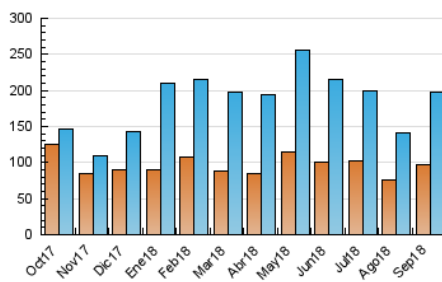

### 3. Por día del mes (Nacional e Internacional)

Día	N. únicos	Visitas	Páginas	Día	N. únicos	Visitas	Páginas	Día	N. únicos	Visitas	Páginas
1	5.036	5.503	6.525	11	6.674	7.361	8.987	21	5.511	7.332	10.496
2	2.994	3.590	4.472	12	4.768	7.159	10.293	22	3.379	3.784	4.491
3	6.251	8.542	11.739	13	7.661	9.773	12.836	23	3.862	4.531	5.652
4	7.070	9.081	11.938	14	5.068	6.774	9.740	24	6.058	7.858	10.779
5	8.839	11.167	14.587	15	2.865	3.304	4.119	25	6.880	9.340	13.295
6	6.172	8.052	10.842	16	2.723	3.334	4.301	26	5.301	7.251	10.356
7	4.699	6.458	9.107	17	4.391	6.702	10.002	27	5.991	8.028	11.394
8	2.379	2.830	3.514	18	4.616	6.615	9.620	28	5.984	7.790	10.651
9	2.554	2.995	3.834	19	5.435	7.455	10.556	29	4.356	4.782	5.514
10	7.437	8.757	11.359	20	4.732	6.560	9.500	30	3.802	4.400	5.424

4. Gráficas (Nacional e Internacional)

4.1 Por día de la semana (promedio)

N. únicos / Visitas (x 100)

Páginas (x 100)

4.2 Por franja horaria (promedio)

Visitas (x 1000)

Páginas (x 1000)

4.3 Por meses

N. únicos / Visitas (x 1000)

Páginas (x 1000)