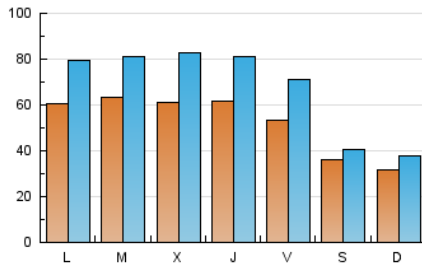

4. Gráficas (Nacional e Internacional)

4.1 Por día de la semana (promedio)

N. únicos / Visitas (x 100)