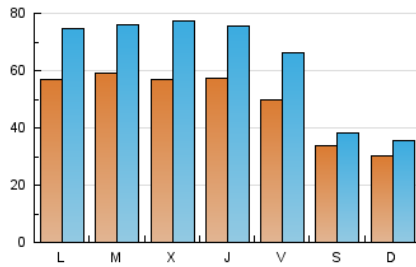

4. Gráficas (Nacional)

4.1 Por día de la semana (promedio)

N. únicos / Visitas (x 100)