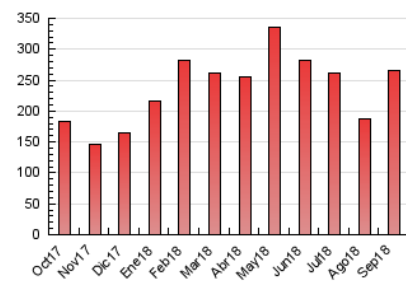

### 3. Por día del mes (Nacional e Internacional)

Día	N. únicos	Visitas	Páginas	Día	N. únicos	Visitas	Páginas	Día	N. únicos	Visitas	Páginas
1	5.036	5.503	6.525	11	6.674	7.361	8.987	21	5.511	7.332	10.496
2	2.994	3.590	4.472	12	4.768	7.159	10.293	22	3.379	3.784	4.491
3	6.251	8.542	11.739	13	7.661	9.773	12.836	23	3.862	4.531	5.652
4	7.070	9.081	11.938	14	5.068	6.774	9.740	24	6.058	7.858	10.779
5	8.839	11.167	14.587	15	2.865	3.304	4.119	25	6.880	9.340	13.295
6	6.172	8.052	10.842	16	2.723	3.334	4.301	26	5.301	7.251	10.356
7	4.699	6.458	9.107	17	4.391	6.702	10.002	27	5.991	8.028	11.394
8	2.379	2.830	3.514	18	4.616	6.615	9.620	28	5.984	7.790	10.651
9	2.554	2.995	3.834	19	5.435	7.455	10.556	29	4.356	4.782	5.514
10	7.437	8.757	11.359	20	4.732	6.560	9.500	30	3.802	4.400	5.424

4. Gráficas (Nacional e Internacional)

4.1 Por día de la semana (promedio)

N. únicos / Visitas (x 100)

Páginas (x 100)

4.2 Por franja horaria (promedio)

Visitas (x 1000)

Páginas (x 1000)

4.3 Por meses

N. únicos / Visitas (x 1000)

Páginas (x 1000)