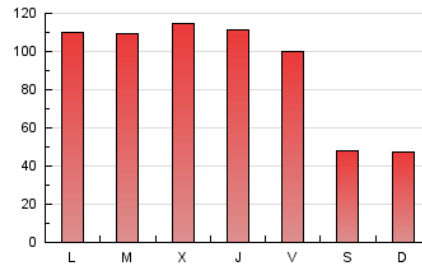

### 3. Por día del mes (Nacional e Internacional)

Día	N. únicos	Visitas	Páginas	Día	N. únicos	Visitas	Páginas	Día	N. únicos	Visitas	Páginas
1	5.036	5.503	6.525	11	6.674	7.361	8.987	21	5.511	7.332	10.496
2	2.994	3.590	4.472	12	4.768	7.159	10.293	22	3.379	3.784	4.491
3	6.251	8.542	11.739	13	7.661	9.773	12.836	23	3.862	4.531	5.652
4	7.070	9.081	11.938	14	5.068	6.774	9.740	24	6.058	7.858	10.779
5	8.839	11.167	14.587	15	2.865	3.304	4.119	25	6.880	9.340	13.295
6	6.172	8.052	10.842	16	2.723	3.334	4.301	26	5.301	7.251	10.356
7	4.699	6.458	9.107	17	4.391	6.702	10.002	27	5.991	8.028	11.394
8	2.379	2.830	3.514	18	4.616	6.615	9.620	28	5.984	7.790	10.651
9	2.554	2.995	3.834	19	5.435	7.455	10.556	29	4.356	4.782	5.514
10	7.437	8.757	11.359	20	4.732	6.560	9.500	30	3.802	4.400	5.424

4. Gráficas (Nacional e Internacional)

4.1 Por día de la semana (promedio)

N. únicos / Visitas (x 100)

Páginas (x 100)

4.2 Por franja horaria (promedio)

Visitas (x 1000)

Páginas (x 1000)

4.3 Por meses