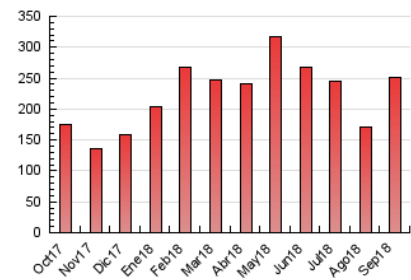

#### 3. Por día del mes (Nacional)

Día	N. únicos	Visitas	Páginas	Día	N. únicos	Visitas	Páginas	Día	N. únicos	Visitas	Páginas
1	4.679	5.105	6.068	11	6.329	6.978	8.525	21	5.129	6.808	9.807
2	2.788	3.364	4.209	12	4.401	6.691	9.697	22	3.197	3.587	4.247
3	5.871	8.037	11.069	13	7.141	9.115	12.049	23	3.677	4.307	5.387
4	6.623	8.533	11.210	14	4.739	6.329	9.187	24	5.706	7.383	10.198
5	8.322	10.515	13.764	15	2.697	3.111	3.899	25	6.414	8.727	12.439
6	5.773	7.521	10.190	16	2.581	3.166	4.095	26	4.945	6.759	9.664
7	4.335	6.009	8.488	17	4.091	6.236	9.347	27	5.599	7.509	10.697
8	2.208	2.615	3.229	18	4.267	6.177	9.072	28	5.658	7.359	10.125
9	2.381	2.797	3.602	19	5.063	6.971	9.914	29	4.191	4.594	5.307
10	7.032	8.275	10.756	20	4.405	6.129	8.940	30	3.607	4.159	5.127

##### 4.1 Por día de la semana (promedio)

N. únicos / Visitas (x 100)

Páginas (x 100)

##### 4.2 Por franja horaria (promedio)

Visitas (x 1000)

Páginas (x 1000)

##### 4.3 Por meses

N. únicos / Visitas (x 1000)

Páginas (x 1000)