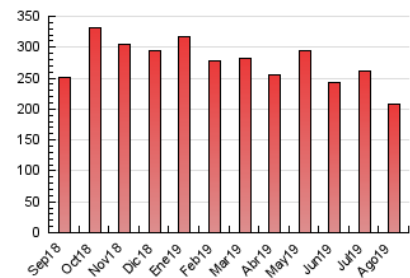

Páginas (x 1000)