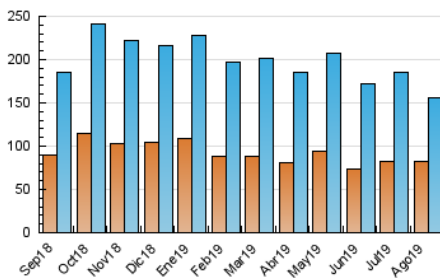

4.3 Por meses

N. únicos / Visitas (x 1000)