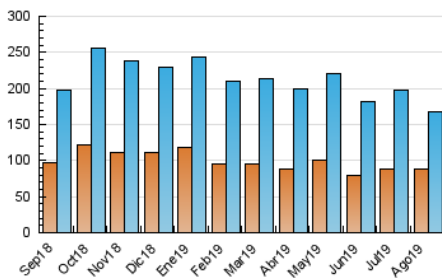

4.3 Por meses

N. únicos / Visitas (x 1000)