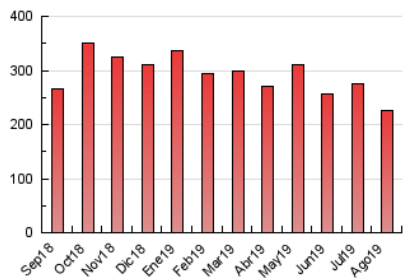

Páginas (x 1000)