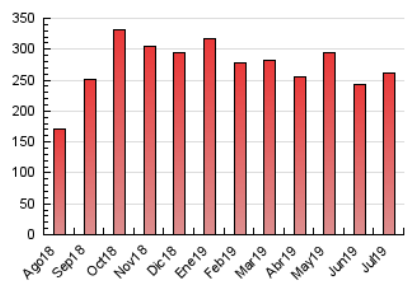

Páginas (x 1000)