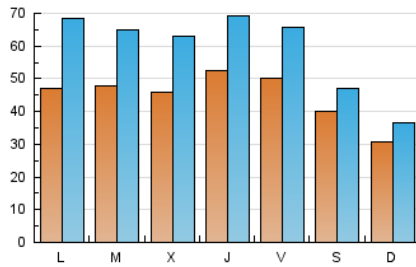

1. Cifras totales y promedios (Nacional)

MES - AÑO	NAVEGADORES UNICOS	VISITAS	PAGINAS
Julio - 2019	82.745	185.882	260.509
PROMEDIO DIARIO	4.508	5.996	8.404
PROMEDIO LUNES-VIERNES	4.848	6.624	9.459
PROMEDIO SABADO-DOMINGO	3.530	4.192	5.369
PAGINAS / VISITAS	1,40		
DURACION MEDIA VISITAS		0:00:51	
DURACION MEDIA PAGINAS		0:02:06	

2. Secciones (Nacional)

	PAGINAS	%
HOME	117.198	44.99 %
RESTO	143.311	55.01 %

3. Por día del mes (Nacional)

Día	N. únicos	Visitas	Páginas	Día	N. únicos	Visitas	Páginas	Día	N. únicos	Visitas	Páginas
1	5.655	7.963	11.327	11	5.907	7.619	10.481	21	4.053	4.665	5.902
2	5.313	7.289	10.637	12	5.874	7.476	10.174	22	4.577	6.780	10.128
3	6.065	7.927	11.178	13	3.530	4.174	5.322	23	5.290	6.997	9.910
4	6.895	8.681	11.803	14	2.592	3.116	4.105	24	4.582	6.313	9.058
5	5.790	7.391	9.997	15	4.005	5.533	8.147	25	4.174	5.825	8.466
6	4.797	5.500	6.836	16	4.426	5.969	8.670	26	4.171	5.704	8.028
7	3.349	4.070	5.280	17	3.791	5.439	7.994	27	3.405	4.211	5.613
8	5.644	8.096	11.751	18	4.077	5.627	8.040	28	2.218	2.792	3.741
9	4.939	6.808	9.881	19	4.272	5.791	8.203	29	3.611	5.808	8.687
10	4.298	6.004	8.746	20	4.297	5.006	6.156	30	3.914	5.504	8.089
								31	4.238	5.804	8.159

4. Gráficas (Nacional)

4.1 Por día de la semana (promedio)

N. únicos / Visitas (x 100)

Páginas (x 100)

4.2 Por franja horaria (promedio)

Visitas (x 1000)

Páginas (x 1000)

4.3 Por meses