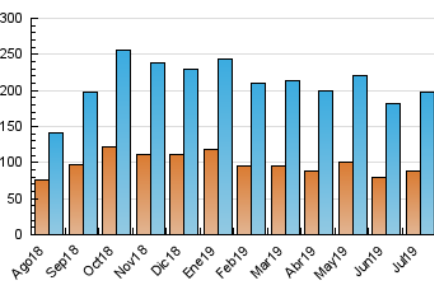

4.3 Por meses

N. únicos / Visitas (x 1000)