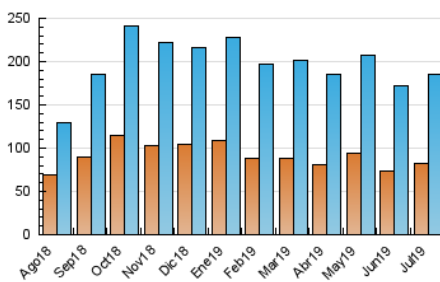

4.3 Por meses

N. únicos / Visitas (x 1000)