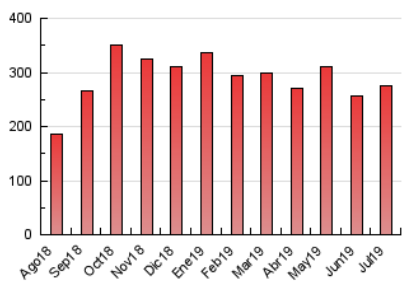

Páginas (x 1000)