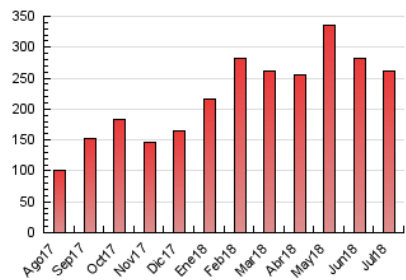

### 3. Por día del mes (Nacional e Internacional)

Día	N. únicos	Visitas	Páginas	Día	N. únicos	Visitas	Páginas	Día	N. únicos	Visitas	Páginas
1	3.562	4.210	5.342	11	6.236	8.441	11.415	21	1.175	1.409	1.827
2	9.379	12.139	15.683	12	4.709	6.929	9.562	22	2.068	2.412	3.062
3	6.806	9.031	12.000	13	6.572	8.519	11.426	23	3.253	4.718	6.683
4	5.033	7.061	9.729	14	2.459	2.908	3.533	24	4.546	5.581	7.457
5	6.739	8.808	11.708	15	6.355	7.114	8.762	25	7.201	8.204	10.043
6	7.068	9.283	12.187	16	7.071	8.850	11.482	26	7.756	8.852	11.040
7	2.287	2.679	3.420	17	4.892	6.140	8.031	27	5.266	6.120	8.144
8	2.752	3.259	4.097	18	5.722	6.755	9.210	28	2.590	2.845	3.360
9	4.434	6.852	9.296	19	4.521	5.354	7.154	29	2.628	2.998	3.647
10	7.170	9.347	12.708	20	3.760	4.809	6.789	30	6.392	7.658	9.768
								31	9.791	10.973	13.752

4. Gráficas (Nacional e Internacional)

4.1 Por día de la semana (promedio)

N. únicos / Visitas (x 100)

Páginas (x 100)

4.2 Por franja horaria (promedio)

Visitas (x 1000)

Páginas (x 1000)

4.3 Por meses

N. únicos / Visitas (x 1000)

Páginas (x 1000)