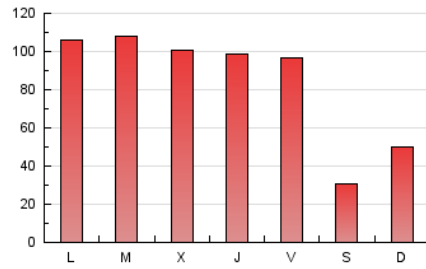

### 3. Por día del mes (Nacional e Internacional)

Día	N. únicos	Visitas	Páginas	Día	N. únicos	Visitas	Páginas	Día	N. únicos	Visitas	Páginas
1	3.562	4.210	5.342	11	6.236	8.441	11.415	21	1.175	1.409	1.827
2	9.379	12.139	15.683	12	4.709	6.929	9.562	22	2.068	2.412	3.062
3	6.806	9.031	12.000	13	6.572	8.519	11.426	23	3.253	4.718	6.683
4	5.033	7.061	9.729	14	2.459	2.908	3.533	24	4.546	5.581	7.457
5	6.739	8.808	11.708	15	6.355	7.114	8.762	25	7.201	8.204	10.043
6	7.068	9.283	12.187	16	7.071	8.850	11.482	26	7.756	8.852	11.040
7	2.287	2.679	3.420	17	4.892	6.140	8.031	27	5.266	6.120	8.144
8	2.752	3.259	4.097	18	5.722	6.755	9.210	28	2.590	2.845	3.360
9	4.434	6.852	9.296	19	4.521	5.354	7.154	29	2.628	2.998	3.647
10	7.170	9.347	12.708	20	3.760	4.809	6.789	30	6.392	7.658	9.768
								31	9.791	10.973	13.752

4. Gráficas (Nacional e Internacional)

4.1 Por día de la semana (promedio)

N. únicos / Visitas (x 100)

Páginas (x 100)

4.2 Por franja horaria (promedio)

Visitas (x 1000)

Páginas (x 1000)

4.3 Por meses