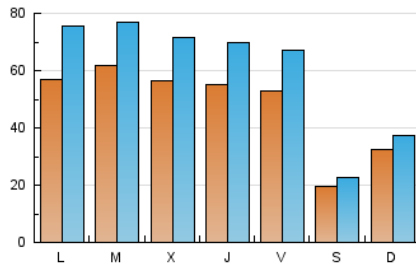

4. Gráficas (Nacional)

4.1 Por día de la semana (promedio)

N. únicos / Visitas (x 100)