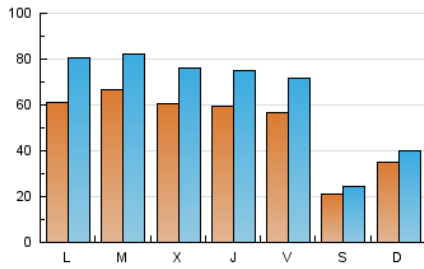

4. Gráficas (Nacional e Internacional)

4.1 Por día de la semana (promedio)

N. únicos / Visitas (x 100)