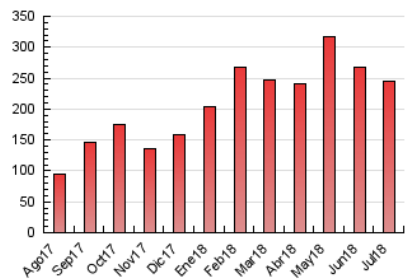

#### 3. Por día del mes (Nacional)

Día	N. únicos	Visitas	Páginas	Día	N. únicos	Visitas	Páginas	Día	N. únicos	Visitas	Páginas
1	3.383	4.002	5.095	11	5.815	7.909	10.733	21	1.085	1.299	1.689
2	8.810	11.480	14.827	12	4.328	6.432	8.902	22	1.926	2.256	2.856
3	6.355	8.487	11.309	13	6.128	7.995	10.765	23	2.975	4.384	6.236
4	4.733	6.660	9.232	14	2.294	2.723	3.301	24	4.164	5.140	6.881
5	6.332	8.298	11.029	15	6.019	6.744	8.320	25	6.764	7.706	9.437
6	6.611	8.686	11.449	16	6.617	8.307	10.809	26	7.237	8.273	10.354
7	2.124	2.501	3.210	17	4.533	5.703	7.472	27	4.890	5.702	7.429
8	2.534	2.993	3.778	18	5.309	6.278	8.490	28	2.392	2.609	3.092
9	4.164	6.487	8.821	19	4.220	4.986	6.641	29	2.409	2.755	3.352
10	6.683	8.752	11.940	20	3.473	4.454	6.304	30	5.935	7.130	9.103
								31	9.241	10.367	12.989

##### 4.1 Por día de la semana (promedio)

N. únicos / Visitas (x 100)

Páginas (x 100)

##### 4.2 Por franja horaria (promedio)

Visitas (x 1000)

Páginas (x 1000)

##### 4.3 Por meses

N. únicos / Visitas (x 1000)

Páginas (x 1000)