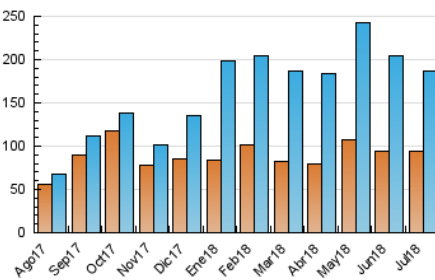

#### 3. Por día del mes (Nacional)

Día	N. únicos	Visitas	Páginas	Día	N. únicos	Visitas	Páginas	Día	N. únicos	Visitas	Páginas
1	3.383	4.002	5.095	11	5.815	7.909	10.733	21	1.085	1.299	1.689
2	8.810	11.480	14.827	12	4.328	6.432	8.902	22	1.926	2.256	2.856
3	6.355	8.487	11.309	13	6.128	7.995	10.765	23	2.975	4.384	6.236
4	4.733	6.660	9.232	14	2.294	2.723	3.301	24	4.164	5.140	6.881
5	6.332	8.298	11.029	15	6.019	6.744	8.320	25	6.764	7.706	9.437
6	6.611	8.686	11.449	16	6.617	8.307	10.809	26	7.237	8.273	10.354
7	2.124	2.501	3.210	17	4.533	5.703	7.472	27	4.890	5.702	7.429
8	2.534	2.993	3.778	18	5.309	6.278	8.490	28	2.392	2.609	3.092
9	4.164	6.487	8.821	19	4.220	4.986	6.641	29	2.409	2.755	3.352
10	6.683	8.752	11.940	20	3.473	4.454	6.304	30	5.935	7.130	9.103
								31	9.241	10.367	12.989

##### 4.1 Por día de la semana (promedio)

N. únicos / Visitas (x 100)

Páginas (x 100)

##### 4.2 Por franja horaria (promedio)

Visitas (x 1000)

Páginas (x 1000)

##### 4.3 Por meses

N. únicos / Visitas (x 1000)

Páginas (x 1000)