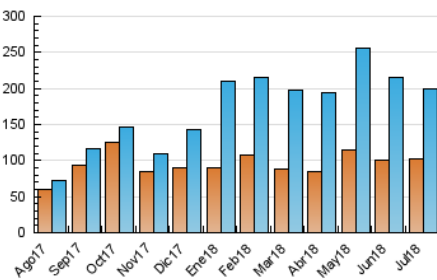

### 3. Por día del mes (Nacional e Internacional)

Día	N. únicos	Visitas	Páginas	Día	N. únicos	Visitas	Páginas	Día	N. únicos	Visitas	Páginas
1	3.562	4.210	5.342	11	6.236	8.441	11.415	21	1.175	1.409	1.827
2	9.379	12.139	15.683	12	4.709	6.929	9.562	22	2.068	2.412	3.062
3	6.806	9.031	12.000	13	6.572	8.519	11.426	23	3.253	4.718	6.683
4	5.033	7.061	9.729	14	2.459	2.908	3.533	24	4.546	5.581	7.457
5	6.739	8.808	11.708	15	6.355	7.114	8.762	25	7.201	8.204	10.043
6	7.068	9.283	12.187	16	7.071	8.850	11.482	26	7.756	8.852	11.040
7	2.287	2.679	3.420	17	4.892	6.140	8.031	27	5.266	6.120	8.144
8	2.752	3.259	4.097	18	5.722	6.755	9.210	28	2.590	2.845	3.360
9	4.434	6.852	9.296	19	4.521	5.354	7.154	29	2.628	2.998	3.647
10	7.170	9.347	12.708	20	3.760	4.809	6.789	30	6.392	7.658	9.768
								31	9.791	10.973	13.752

4. Gráficas (Nacional e Internacional)

4.1 Por día de la semana (promedio)

N. únicos / Visitas (x 100)

Páginas (x 100)

4.2 Por franja horaria (promedio)

Visitas (x 1000)

Páginas (x 1000)

4.3 Por meses

N. únicos / Visitas (x 1000)

Páginas (x 1000)