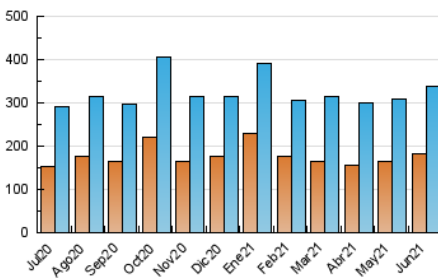

4.3 Por meses

N. únicos / Visitas (x 1000)