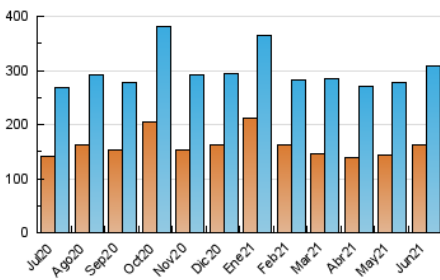

4.3 Por meses

N. únicos / Visitas (x 1000)