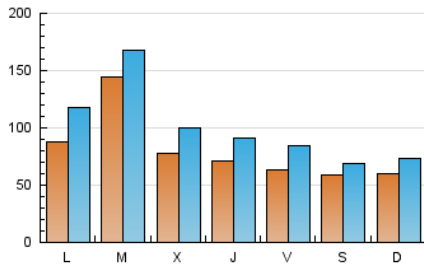

1. Cifras totales y promedios (Nacional)

MES - AÑO	NAVEGADORES UNICOS	VISITAS	PAGINAS
Junio - 2021	162.129	308.347	409.835
PROMEDIO DIARIO	8.255	10.278	13.661
PROMEDIO LUNES-VIERNES	9.097	11.413	15.335
PROMEDIO SABADO-DOMINGO	5.942	7.159	9.059
PAGINAS / VISITAS	1,33		
DURACION MEDIA VISITAS	0:00:47		
DURACION MEDIA PAGINAS	0:02:23		

2. Secciones (Nacional)

	PAGINAS	%
HOME	149.650	36.51 %
RESTO	260.185	63.49 %

3. Por día del mes (Nacional)

Día	N. únicos	Visitas	Páginas	Día	N. únicos	Visitas	Páginas	Día	N. únicos	Visitas	Páginas
1	32.335	35.070	41.447	11	7.962	10.260	13.844	21	15.153	18.330	23.502
2	10.576	12.726	16.533	12	5.712	6.833	8.615	22	19.393	21.890	27.208
3	7.113	9.111	12.977	13	4.278	5.241	6.645	23	6.774	8.570	11.641
4	6.205	8.148	11.829	14	5.656	8.299	12.094	24	6.561	8.148	10.453
5	9.810	10.972	13.325	15	7.327	9.661	13.650	25	6.004	7.996	11.014
6	9.602	10.589	12.551	16	8.743	11.411	15.971	26	3.947	4.943	6.511
7	8.593	11.465	15.683	17	6.608	8.738	12.662	27	5.541	7.277	9.457
8	7.723	9.815	13.293	18	5.065	7.164	10.615	28	5.660	8.880	12.953
9	6.894	9.041	12.468	19	3.947	4.985	6.734	29	5.349	7.508	10.901
10	8.287	10.516	14.595	20	4.695	6.428	8.634	30	6.142	8.332	12.030

4. Gráficas (Nacional)

4.1 Por día de la semana (promedio)

N. únicos / Visitas (x 100)

Páginas (x 100)

4.2 Por franja horaria (promedio)

Visitas__ (x 1000)

Páginas (x 1000)

4.3 Por meses