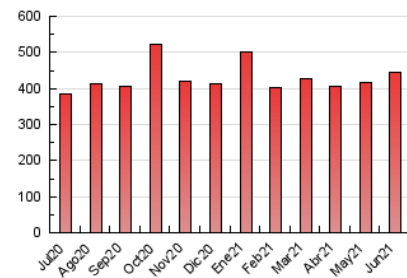

Páginas (x 1000)