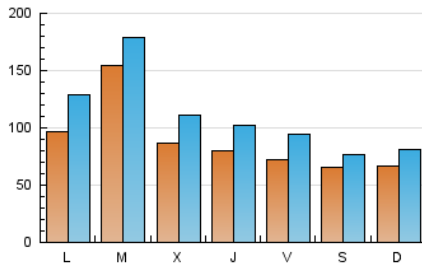

1. Cifras totales y promedios (Nacional e Internacional)

MES - AÑO	NAVEGADORES UNICOS	VISITAS	PAGINAS
Junio - 2021	183.194	338.450	445.807
PROMEDIO DIARIO	9.096	11.282	14.860
PROMEDIO LUNES-VIERNES	10.002	12.507	16.653
PROMEDIO SABADO-DOMINGO	6.606	7.913	9.929
PAGINAS / VISITAS	1,32		
DURACION MEDIA VISITAS	0:00:46		
DURACION MEDIA PAGINAS	0:02:25		

2. Secciones (Nacional e Internacional)

	PAGINAS	%
HOME	160.249	35.95 %
RESTO	285.558	64.05 %

3. Por día del mes (Nacional e Internacional)

Día	N. únicos	Visitas	Páginas	Día	N. únicos	Visitas	Páginas	Día	N. únicos	Visitas	Páginas
1	33.433	36.360	43.022	11	8.815	11.279	15.131	21	16.053	19.459	24.849
2	11.564	13.860	17.842	12	6.573	7.770	9.687	22	20.361	23.014	28.572
3	8.092	10.277	14.344	13	5.012	6.047	7.575	23	7.538	9.500	12.723
4	7.252	9.368	13.388	14	6.553	9.433	13.477	24	7.258	9.007	11.457
5	10.543	11.787	14.289	15	8.213	10.747	14.990	25	6.740	8.886	12.075
6	10.319	11.376	13.429	16	9.663	12.530	17.313	26	4.485	5.577	7.241
7	9.465	12.581	17.091	17	7.551	9.886	14.015	27	6.097	7.938	10.216
8	8.677	10.944	14.653	18	5.911	8.174	11.820	28	6.521	9.992	14.249
9	7.797	10.110	13.761	19	4.526	5.646	7.495	29	6.291	8.645	12.259
10	9.251	11.671	16.007	20	5.291	7.161	9.501	30	7.044	9.425	13.336

4. Gráficas (Nacional e Internacional)

4.1 Por día de la semana (promedio)

N. únicos / Visitas (x 100)

Páginas (x 100)

4.2 Por franja horaria (promedio)

Visitas (x 1000)

Páginas (x 1000)

4.3 Por meses