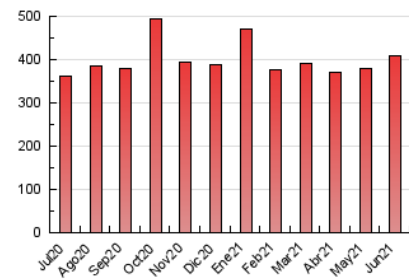

Páginas (x 1000)