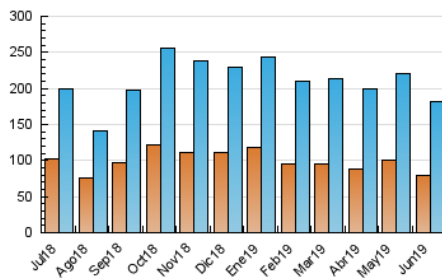

### 3. Por día del mes (Nacional e Internacional)

Día	N. únicos	Visitas	Páginas	Día	N. únicos	Visitas	Páginas	Día	N. únicos	Visitas	Páginas
1	4.228	5.257	6.655	11	7.459	9.969	13.659	21	4.969	6.617	9.660
2	2.986	3.744	4.970	12	4.548	6.354	9.341	22	3.237	4.062	5.650
3	6.835	9.840	14.019	13	5.522	7.473	10.543	23	2.030	2.551	3.508
4	6.990	9.056	12.639	14	5.118	6.739	9.268	24	2.038	2.804	3.931
5	5.870	7.925	11.479	15	2.678	3.346	4.290	25	4.331	6.951	10.566
6	4.577	6.537	9.817	16	3.352	4.054	5.074	26	5.104	7.047	10.079
7	5.371	7.191	10.206	17	4.461	6.956	10.506	27	5.536	7.389	10.263
8	3.126	3.795	4.967	18	4.617	6.529	9.468	28	4.053	5.561	8.007
9	2.720	3.389	4.502	19	4.369	6.353	9.533	29	2.985	3.641	4.834
10	7.723	9.936	13.115	20	4.598	6.437	9.719	30	4.293	5.004	6.143

4. Gráficas (Nacional e Internacional)

4.1 Por día de la semana (promedio)

N. únicos / Visitas (x 100)

Páginas (x 100)

4.2 Por franja horaria (promedio)

Visitas (x 1000)

Páginas (x 1000)

4.3 Por meses

N. únicos / Visitas (x 1000)

Páginas (x 1000)

### Duración Visita:

Tiempo en segundos de todas las visitas de dos o más páginas vistas, dividido por el número total de visitas de dos o más páginas vistas.