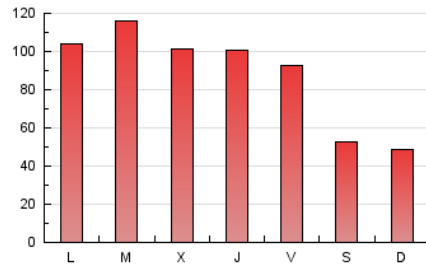

### 1. Cifras totales y promedios (Nacional e Internacional)

MES - AÑO	NAVEGADORES UNICOS	VISITAS	PAGINAS
Junio - 2019	78.927	182.507	256.411
<b>PROMEDIO DIARIO</b>	<b>4.524</b>	<b>6.084</b>	<b>8.547</b>
<b>PROMEDIO LUNES-VIERNES</b>	5.204	7.183	10.291
<b>PROMEDIO SABADO-DOMINGO</b>	3.164	3.884	5.059
<b>PAGINAS / VISITAS</b>	1,40		
<b>DURACION MEDIA VISITAS</b>	0:00:51		
<b>DURACION MEDIA PAGINAS</b>	0:02:05		

### 3. Por día del mes (Nacional e Internacional)

Día	N. únicos	Visitas	Páginas	Día	N. únicos	Visitas	Páginas	Día	N. únicos	Visitas	Páginas
1	4.228	5.257	6.655	11	7.459	9.969	13.659	21	4.969	6.617	9.660
2	2.986	3.744	4.970	12	4.548	6.354	9.341	22	3.237	4.062	5.650
3	6.835	9.840	14.019	13	5.522	7.473	10.543	23	2.030	2.551	3.508
4	6.990	9.056	12.639	14	5.118	6.739	9.268	24	2.038	2.804	3.931
5	5.870	7.925	11.479	15	2.678	3.346	4.290	25	4.331	6.951	10.566
6	4.577	6.537	9.817	16	3.352	4.054	5.074	26	5.104	7.047	10.079
7	5.371	7.191	10.206	17	4.461	6.956	10.506	27	5.536	7.389	10.263
8	3.126	3.795	4.967	18	4.617	6.529	9.468	28	4.053	5.561	8.007
9	2.720	3.389	4.502	19	4.369	6.353	9.533	29	2.985	3.641	4.834
10	7.723	9.936	13.115	20	4.598	6.437	9.719	30	4.293	5.004	6.143

4. Gráficas (Nacional e Internacional)

4.1 Por día de la semana (promedio)

N. únicos / Visitas (x 100)

Páginas (x 100)

4.2 Por franja horaria (promedio)

Visitas (x 1000)

Páginas (x 1000)

4.3 Por meses