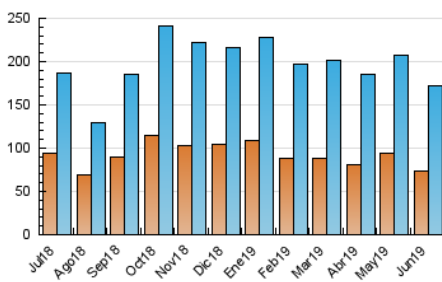

#### 3. Por día del mes (Nacional)

Día	N. únicos	Visitas	Páginas	Día	N. únicos	Visitas	Páginas	Día	N. únicos	Visitas	Páginas
1	3.994	4.929	6.258	11	7.083	9.408	12.922	21	4.661	6.218	9.148
2	2.827	3.536	4.715	12	4.273	5.932	8.788	22	3.068	3.847	5.368
3	6.431	9.225	13.211	13	5.221	7.041	9.979	23	1.875	2.351	3.237
4	6.606	8.561	11.980	14	4.824	6.317	8.728	24	1.889	2.598	3.678
5	5.530	7.442	10.825	15	2.517	3.149	4.048	25	4.044	6.523	9.974
6	4.293	6.135	9.254	16	3.196	3.842	4.795	26	4.785	6.622	9.522
7	5.046	6.754	9.640	17	4.163	6.502	9.906	27	5.226	6.957	9.652
8	2.944	3.566	4.674	18	4.348	6.158	8.943	28	3.795	5.198	7.508
9	2.553	3.184	4.225	19	4.067	5.927	8.953	29	2.822	3.444	4.583
10	7.400	9.500	12.598	20	4.272	6.015	9.080	30	4.103	4.774	5.860

4. Gráficas (Nacional)

4.1 Por día de la semana (promedio)

N. únicos / Visitas (x 100)

Páginas (x 100)

4.2 Por franja horaria (promedio)

Visitas (x 1000)

Páginas (x 1000)

4.3 Por meses

N. únicos / Visitas (x 1000)

Páginas (x 1000)