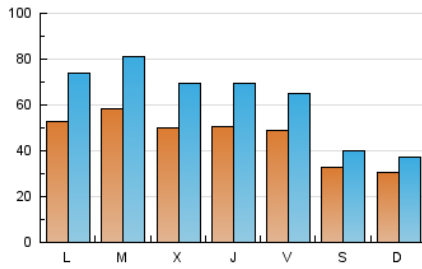

4. Gráficas (Nacional e Internacional)

4.1 Por día de la semana (promedio)

N. únicos / Visitas (x 100)