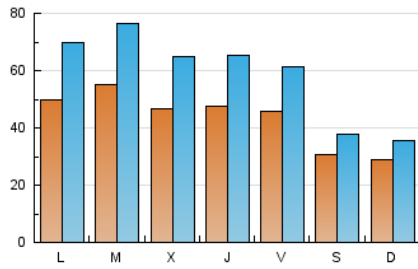

4. Gráficas (Nacional)

4.1 Por día de la semana (promedio)

N. únicos / Visitas (x 100)