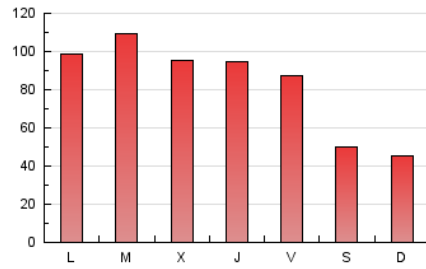

#### 2. Secciones (Nacional)

	PAGINAS	%
<b>HOME</b>	112.529	46.49 %
<b>RESTO</b>	129.523	53.51 %

#### 3. Por día del mes (Nacional)

Día	N. únicos	Visitas	Páginas	Día	N. únicos	Visitas	Páginas	Día	N. únicos	Visitas	Páginas
1	3.994	4.929	6.258	11	7.083	9.408	12.922	21	4.661	6.218	9.148
2	2.827	3.536	4.715	12	4.273	5.932	8.788	22	3.068	3.847	5.368
3	6.431	9.225	13.211	13	5.221	7.041	9.979	23	1.875	2.351	3.237
4	6.606	8.561	11.980	14	4.824	6.317	8.728	24	1.889	2.598	3.678
5	5.530	7.442	10.825	15	2.517	3.149	4.048	25	4.044	6.523	9.974
6	4.293	6.135	9.254	16	3.196	3.842	4.795	26	4.785	6.622	9.522
7	5.046	6.754	9.640	17	4.163	6.502	9.906	27	5.226	6.957	9.652
8	2.944	3.566	4.674	18	4.348	6.158	8.943	28	3.795	5.198	7.508
9	2.553	3.184	4.225	19	4.067	5.927	8.953	29	2.822	3.444	4.583
10	7.400	9.500	12.598	20	4.272	6.015	9.080	30	4.103	4.774	5.860

4. Gráficas (Nacional)

4.1 Por día de la semana (promedio)

N. únicos / Visitas (x 100)

Páginas (x 100)

4.2 Por franja horaria (promedio)

Visitas (x 1000)

Páginas (x 1000)

4.3 Por meses