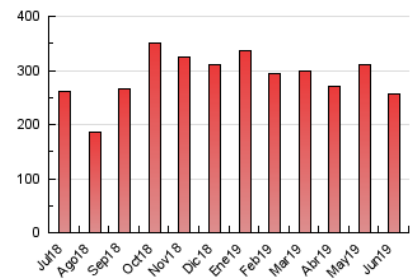

### 1. Cifras totales y promedios (Nacional e Internacional)

MES - AÑO	NAVEGADORES UNICOS	VISITAS	PAGINAS
Junio - 2019	78.927	182.507	256.411
<b>PROMEDIO DIARIO</b>	<b>4.524</b>	<b>6.084</b>	<b>8.547</b>
<b>PROMEDIO LUNES-VIERNES</b>	5.204	7.183	10.291
<b>PROMEDIO SABADO-DOMINGO</b>	3.164	3.884	5.059
<b>PAGINAS / VISITAS</b>	1,40		
<b>DURACION MEDIA VISITAS</b>	0:00:51		
<b>DURACION MEDIA PAGINAS</b>	0:02:05		

### 3. Por día del mes (Nacional e Internacional)

Día	N. únicos	Visitas	Páginas	Día	N. únicos	Visitas	Páginas	Día	N. únicos	Visitas	Páginas
1	4.228	5.257	6.655	11	7.459	9.969	13.659	21	4.969	6.617	9.660
2	2.986	3.744	4.970	12	4.548	6.354	9.341	22	3.237	4.062	5.650
3	6.835	9.840	14.019	13	5.522	7.473	10.543	23	2.030	2.551	3.508
4	6.990	9.056	12.639	14	5.118	6.739	9.268	24	2.038	2.804	3.931
5	5.870	7.925	11.479	15	2.678	3.346	4.290	25	4.331	6.951	10.566
6	4.577	6.537	9.817	16	3.352	4.054	5.074	26	5.104	7.047	10.079
7	5.371	7.191	10.206	17	4.461	6.956	10.506	27	5.536	7.389	10.263
8	3.126	3.795	4.967	18	4.617	6.529	9.468	28	4.053	5.561	8.007
9	2.720	3.389	4.502	19	4.369	6.353	9.533	29	2.985	3.641	4.834
10	7.723	9.936	13.115	20	4.598	6.437	9.719	30	4.293	5.004	6.143

4. Gráficas (Nacional e Internacional)

4.1 Por día de la semana (promedio)

N. únicos / Visitas (x 100)

Páginas (x 100)

4.2 Por franja horaria (promedio)

Visitas (x 1000)

Páginas (x 1000)

4.3 Por meses

N. únicos / Visitas (x 1000)

Páginas (x 1000)