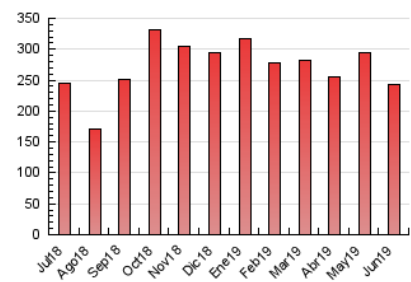

#### 1. Cifras totales y promedios (Nacional)

MES - AÑO	NAVEGADORES UNICOS	VISITAS	PAGINAS
Junio - 2019	73.902	171.655	242.052
<b>PROMEDIO DIARIO</b>	<b>4.262</b>	<b>5.722</b>	<b>8.068</b>
<b>PROMEDIO LUNES-VIERNES</b>	<b>4.898</b>	<b>6.752</b>	<b>9.714</b>
<b>PROMEDIO SABADO-DOMINGO</b>	<b>2.990</b>	<b>3.662</b>	<b>4.776</b>
<b>PAGINAS / VISITAS</b>	<b>1,41</b>		
<b>DURACION MEDIA VISITAS</b>	<b>0:00:51</b>		
<b>DURACION MEDIA PAGINAS</b>	<b>0:02:04</b>		

#### 3. Por día del mes (Nacional)

Día	N. únicos	Visitas	Páginas	Día	N. únicos	Visitas	Páginas	Día	N. únicos	Visitas	Páginas
1	3.994	4.929	6.258	11	7.083	9.408	12.922	21	4.661	6.218	9.148
2	2.827	3.536	4.715	12	4.273	5.932	8.788	22	3.068	3.847	5.368
3	6.431	9.225	13.211	13	5.221	7.041	9.979	23	1.875	2.351	3.237
4	6.606	8.561	11.980	14	4.824	6.317	8.728	24	1.889	2.598	3.678
5	5.530	7.442	10.825	15	2.517	3.149	4.048	25	4.044	6.523	9.974
6	4.293	6.135	9.254	16	3.196	3.842	4.795	26	4.785	6.622	9.522
7	5.046	6.754	9.640	17	4.163	6.502	9.906	27	5.226	6.957	9.652
8	2.944	3.566	4.674	18	4.348	6.158	8.943	28	3.795	5.198	7.508
9	2.553	3.184	4.225	19	4.067	5.927	8.953	29	2.822	3.444	4.583
10	7.400	9.500	12.598	20	4.272	6.015	9.080	30	4.103	4.774	5.860

4. Gráficas (Nacional)

4.1 Por día de la semana (promedio)

N. únicos / Visitas (x 100)

Páginas (x 100)

4.2 Por franja horaria (promedio)

Visitas (x 1000)

Páginas (x 1000)

4.3 Por meses

N. únicos / Visitas (x 1000)

Páginas (x 1000)