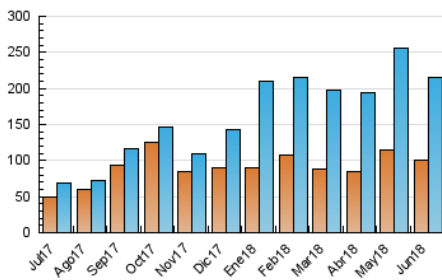

4.3 Por meses

N. únicos / Visitas (x 1000)