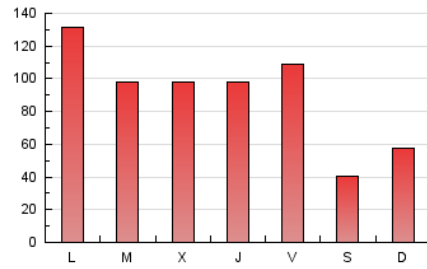

1. Cifras totales y promedios (Nacional)

MES - AÑO	NAVEGADORES UNICOS	VISITAS	PAGINAS
Junio - 2018	93.920	203.746	267.667
PROMEDIO DIARIO	5.158	6.792	8.922
PROMEDIO LUNES-VIERNES	5.879	7.989	10.677
PROMEDIO SABADO-DOMINGO	3.477	3.997	4.829
PAGINAS / VISITAS	1,31		
DURACION MEDIA VISITAS	0:00:47		
DURACION MEDIA PAGINAS	0:02:31		

2. Secciones (Nacional)

	PAGINAS	%
HOME	92.715	34.64 %
RESTO	174.952	65.36 %

3. Por día del mes (Nacional)

Día	N. únicos	Visitas	Páginas	Día	N. únicos	Visitas	Páginas	Día	N. únicos	Visitas	Páginas
1	10.405	12.438	15.560	11	4.425	6.769	9.259	21	3.932	5.915	8.353
2	3.939	4.453	5.304	12	3.819	5.953	8.626	22	3.855	5.424	7.363
3	8.352	9.267	10.884	13	4.765	6.685	9.067	23	1.672	1.996	2.397
4	16.393	20.141	24.616	14	6.756	8.619	11.353	24	2.145	2.638	3.469
5	7.849	10.215	13.417	15	5.550	7.265	9.573	25	3.236	5.430	7.807
6	6.801	8.863	11.799	16	2.153	2.518	3.019	26	3.943	5.759	7.748
7	6.283	8.484	11.504	17	2.968	3.436	4.352	27	4.935	7.008	9.578
8	6.094	8.187	11.018	18	5.183	7.743	10.775	28	3.925	5.592	7.962
9	2.911	3.407	4.149	19	4.694	6.845	9.412	29	6.375	8.303	10.765
10	2.987	3.581	4.351	20	4.231	6.138	8.655	30	4.164	4.674	5.532

4. Gráficas (Nacional)

4.1 Por día de la semana (promedio)

N. únicos / Visitas (x 100)

Páginas (x 100)

4.2 Por franja horaria (promedio)

Visitas (x 1000)

Páginas (x 1000)

4.3 Por meses