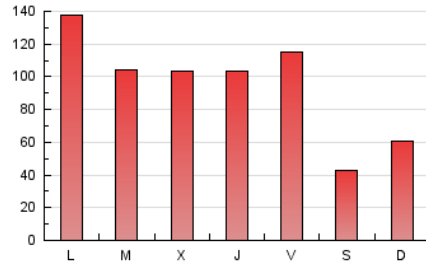

1. Cifras totales y promedios (Nacional e Internacional)

MES - AÑO	NAVEGADORES UNICOS	VISITAS	PAGINAS
Junio - 2018	100.672	215.424	282.951
PROMEDIO DIARIO	5.471	7.181	9.432
PROMEDIO LUNES-VIERNES	6.249	8.460	11.299
PROMEDIO SABADO-DOMINGO	3.655	4.196	5.075
PAGINAS / VISITAS	1,31		
DURACION MEDIA VISITAS	0:00:47		
DURACION MEDIA PAGINAS	0:02:30		

2. Secciones (Nacional e Internacional)

	PAGINAS	%
HOME	96.542	34.12 %
RESTO	186.409	65.88 %

3. Por día del mes (Nacional e Internacional)

Día	N. únicos	Visitas	Páginas	Día	N. únicos	Visitas	Páginas	Día	N. únicos	Visitas	Páginas
1	11.039	13.190	16.481	11	4.705	7.100	9.680	21	4.245	6.349	8.944
2	4.162	4.685	5.576	12	4.086	6.316	9.116	22	4.194	5.847	7.911
3	8.627	9.561	11.285	13	5.044	7.041	9.512	23	1.798	2.135	2.563
4	17.060	20.955	25.611	14	7.165	9.099	11.937	24	2.312	2.828	3.738
5	8.281	10.729	14.075	15	5.893	7.690	10.130	25	3.478	5.766	8.276
6	7.240	9.379	12.462	16	2.294	2.675	3.219	26	4.227	6.133	8.208
7	6.634	8.939	12.074	17	3.126	3.613	4.548	27	5.372	7.577	10.305
8	6.526	8.724	11.717	18	5.503	8.164	11.382	28	4.239	5.996	8.502
9	3.075	3.595	4.364	19	5.013	7.262	10.303	29	6.797	8.845	11.437
10	3.149	3.772	4.573	20	4.488	6.559	9.217	30	4.354	4.900	5.805

4. Gráficas (Nacional e Internacional)

4.1 Por día de la semana (promedio)

N. únicos / Visitas (x 100)

Páginas (x 100)

4.2 Por franja horaria (promedio)

Visitas (x 1000)

Páginas (x 1000)

4.3 Por meses