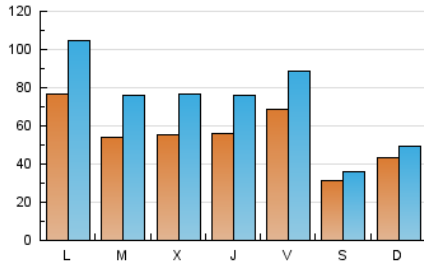

1. Cifras totales y promedios (Nacional e Internacional)

MES - AÑO	NAVEGADORES UNICOS	VISITAS	PAGINAS
Junio - 2018	100.672	215.424	282.951
PROMEDIO DIARIO	5.471	7.181	9.432
PROMEDIO LUNES-VIERNES	6.249	8.460	11.299
PROMEDIO SABADO-DOMINGO	3.655	4.196	5.075
PAGINAS / VISITAS	1,31		
DURACION MEDIA VISITAS	0:00:47		
DURACION MEDIA PAGINAS	0:02:30		

2. Secciones (Nacional e Internacional)

	PAGINAS	%
HOME	96.542	34.12 %
RESTO	186.409	65.88 %

3. Por día del mes (Nacional e Internacional)

Día	N. únicos	Visitas	Páginas	Día	N. únicos	Visitas	Páginas	Día	N. únicos	Visitas	Páginas
1	11.039	13.190	16.481	11	4.705	7.100	9.680	21	4.245	6.349	8.944
2	4.162	4.685	5.576	12	4.086	6.316	9.116	22	4.194	5.847	7.911
3	8.627	9.561	11.285	13	5.044	7.041	9.512	23	1.798	2.135	2.563
4	17.060	20.955	25.611	14	7.165	9.099	11.937	24	2.312	2.828	3.738
5	8.281	10.729	14.075	15	5.893	7.690	10.130	25	3.478	5.766	8.276
6	7.240	9.379	12.462	16	2.294	2.675	3.219	26	4.227	6.133	8.208
7	6.634	8.939	12.074	17	3.126	3.613	4.548	27	5.372	7.577	10.305
8	6.526	8.724	11.717	18	5.503	8.164	11.382	28	4.239	5.996	8.502
9	3.075	3.595	4.364	19	5.013	7.262	10.303	29	6.797	8.845	11.437
10	3.149	3.772	4.573	20	4.488	6.559	9.217	30	4.354	4.900	5.805

4. Gráficas (Nacional e Internacional)

4.1 Por día de la semana (promedio)

N. únicos / Visitas (x 100)

Páginas (x 100)

4.2 Por franja horaria (promedio)

Visitas (x 1000)

Páginas (x 1000)

4.3 Por meses