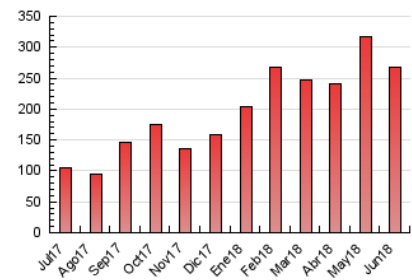

Páginas (x 1000)