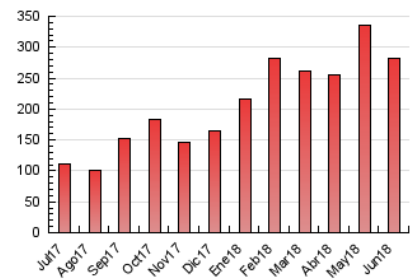

Páginas (x 1000)