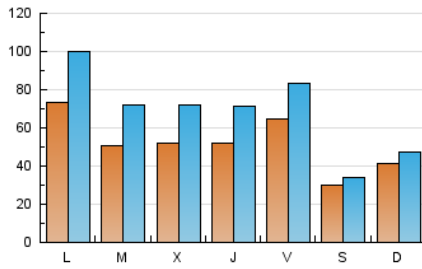

1. Cifras totales y promedios (Nacional)

MES - AÑO	NAVEGADORES UNICOS	VISITAS	PAGINAS
Junio - 2018	93.920	203.746	267.667
PROMEDIO DIARIO	5.158	6.792	8.922
PROMEDIO LUNES-VIERNES	5.879	7.989	10.677
PROMEDIO SABADO-DOMINGO	3.477	3.997	4.829
PAGINAS / VISITAS	1,31		
DURACION MEDIA VISITAS	0:00:47		
DURACION MEDIA PAGINAS	0:02:31		

2. Secciones (Nacional)

	PAGINAS	%
HOME	92.715	34.64 %
RESTO	174.952	65.36 %

3. Por día del mes (Nacional)

Día	N. únicos	Visitas	Páginas	Día	N. únicos	Visitas	Páginas	Día	N. únicos	Visitas	Páginas
1	10.405	12.438	15.560	11	4.425	6.769	9.259	21	3.932	5.915	8.353
2	3.939	4.453	5.304	12	3.819	5.953	8.626	22	3.855	5.424	7.363
3	8.352	9.267	10.884	13	4.765	6.685	9.067	23	1.672	1.996	2.397
4	16.393	20.141	24.616	14	6.756	8.619	11.353	24	2.145	2.638	3.469
5	7.849	10.215	13.417	15	5.550	7.265	9.573	25	3.236	5.430	7.807
6	6.801	8.863	11.799	16	2.153	2.518	3.019	26	3.943	5.759	7.748
7	6.283	8.484	11.504	17	2.968	3.436	4.352	27	4.935	7.008	9.578
8	6.094	8.187	11.018	18	5.183	7.743	10.775	28	3.925	5.592	7.962
9	2.911	3.407	4.149	19	4.694	6.845	9.412	29	6.375	8.303	10.765
10	2.987	3.581	4.351	20	4.231	6.138	8.655	30	4.164	4.674	5.532

4. Gráficas (Nacional)

4.1 Por día de la semana (promedio)

N. únicos / Visitas (x 100)

Páginas (x 100)

4.2 Por franja horaria (promedio)

Visitas (x 1000)

Páginas (x 1000)

4.3 Por meses