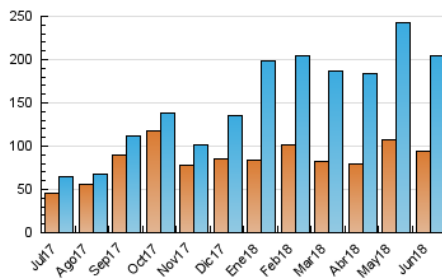

4.3 Por meses

N. únicos / Visitas (x 1000)