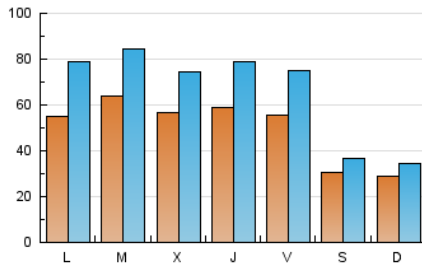

4. Gráficas (Nacional)

4.1 Por día de la semana (promedio)

N. únicos / Visitas (x 100)