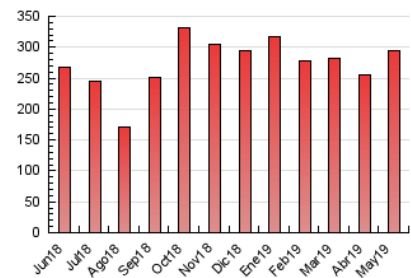

#### 3. Por día del mes (Nacional)

Día	N. únicos	Visitas	Páginas	Día	N. únicos	Visitas	Páginas	Día	N. únicos	Visitas	Páginas
1	4.881	5.905	7.786	11	3.675	4.225	5.385	21	5.163	6.982	10.108
2	6.883	9.118	12.643	12	3.332	3.963	5.212	22	5.398	7.238	10.493
3	5.631	7.644	10.819	13	7.948	10.440	14.591	23	4.392	6.059	9.097
4	2.759	3.437	4.560	14	7.938	10.100	13.950	24	4.628	6.400	9.132
5	2.222	2.835	3.799	15	6.147	8.204	11.955	25	2.263	2.849	4.019
6	4.462	6.970	10.813	16	5.614	7.547	10.688	26	2.611	3.197	4.200
7	7.332	9.563	13.659	17	5.388	7.089	10.086	27	4.541	6.842	10.243
8	6.648	8.698	12.308	18	3.565	4.192	5.498	28	5.226	7.048	10.142
9	7.704	10.141	14.375	19	3.298	3.867	4.955	29	5.320	7.114	10.246
10	6.267	8.045	11.393	20	5.058	7.248	10.618	30	4.939	6.678	9.470
								31	6.003	8.194	11.357

4. Gráficas (Nacional)

4.1 Por día de la semana (promedio)

N. únicos / Visitas (x 100)

Páginas (x 100)

4.2 Por franja horaria (promedio)

Visitas (x 1000)

Páginas (x 1000)

4.3 Por meses

N. únicos / Visitas (x 1000)

Páginas (x 1000)