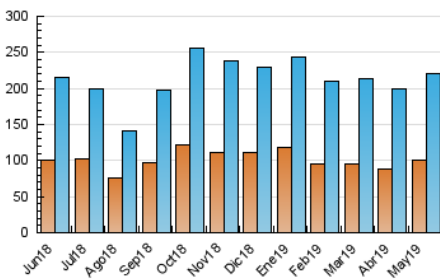

### 3. Por día del mes (Nacional e Internacional)

Día	N. únicos	Visitas	Páginas	Día	N. únicos	Visitas	Páginas	Día	N. únicos	Visitas	Páginas
1	5.166	6.269	8.233	11	3.867	4.477	5.700	21	5.491	7.434	10.657
2	7.237	9.599	13.269	12	3.521	4.197	5.476	22	5.732	7.715	11.149
3	5.966	8.107	11.427	13	8.374	11.030	15.338	23	4.702	6.480	9.687
4	2.938	3.658	4.829	14	8.353	10.692	14.697	24	4.885	6.755	9.613
5	2.370	3.019	4.027	15	6.520	8.750	12.698	25	2.391	3.022	4.246
6	4.784	7.514	11.510	16	5.985	8.054	11.350	26	2.747	3.375	4.444
7	7.883	10.359	14.749	17	5.711	7.541	10.630	27	4.839	7.284	10.822
8	7.035	9.234	13.008	18	3.758	4.452	5.821	28	5.602	7.549	10.793
9	8.157	10.732	15.100	19	3.440	4.055	5.186	29	5.641	7.546	10.826
10	6.667	8.565	12.080	20	5.374	7.695	11.202	30	5.243	7.108	10.062
								31	6.343	8.659	11.951

4. Gráficas (Nacional e Internacional)

4.1 Por día de la semana (promedio)

N. únicos / Visitas (x 100)

Páginas (x 100)

4.2 Por franja horaria (promedio)

Visitas (x 1000)

Páginas (x 1000)

4.3 Por meses

N. únicos / Visitas (x 1000)

Páginas (x 1000)