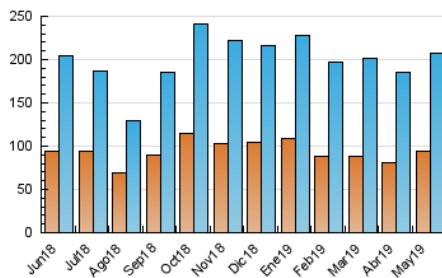

#### 3. Por día del mes (Nacional)

Día	N. únicos	Visitas	Páginas	Día	N. únicos	Visitas	Páginas	Día	N. únicos	Visitas	Páginas
1	4.881	5.905	7.786	11	3.675	4.225	5.385	21	5.163	6.982	10.108
2	6.883	9.118	12.643	12	3.332	3.963	5.212	22	5.398	7.238	10.493
3	5.631	7.644	10.819	13	7.948	10.440	14.591	23	4.392	6.059	9.097
4	2.759	3.437	4.560	14	7.938	10.100	13.950	24	4.628	6.400	9.132
5	2.222	2.835	3.799	15	6.147	8.204	11.955	25	2.263	2.849	4.019
6	4.462	6.970	10.813	16	5.614	7.547	10.688	26	2.611	3.197	4.200
7	7.332	9.563	13.659	17	5.388	7.089	10.086	27	4.541	6.842	10.243
8	6.648	8.698	12.308	18	3.565	4.192	5.498	28	5.226	7.048	10.142
9	7.704	10.141	14.375	19	3.298	3.867	4.955	29	5.320	7.114	10.246
10	6.267	8.045	11.393	20	5.058	7.248	10.618	30	4.939	6.678	9.470
								31	6.003	8.194	11.357

4. Gráficas (Nacional)

4.1 Por día de la semana (promedio)

N. únicos / Visitas (x 100)

Páginas (x 100)

4.2 Por franja horaria (promedio)

Visitas (x 1000)

Páginas (x 1000)

4.3 Por meses

N. únicos / Visitas (x 1000)

Páginas (x 1000)