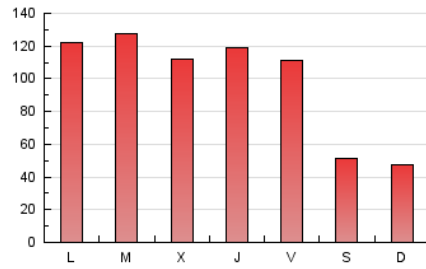

### 3. Por día del mes (Nacional e Internacional)

Día	N. únicos	Visitas	Páginas	Día	N. únicos	Visitas	Páginas	Día	N. únicos	Visitas	Páginas
1	5.166	6.269	8.233	11	3.867	4.477	5.700	21	5.491	7.434	10.657
2	7.237	9.599	13.269	12	3.521	4.197	5.476	22	5.732	7.715	11.149
3	5.966	8.107	11.427	13	8.374	11.030	15.338	23	4.702	6.480	9.687
4	2.938	3.658	4.829	14	8.353	10.692	14.697	24	4.885	6.755	9.613
5	2.370	3.019	4.027	15	6.520	8.750	12.698	25	2.391	3.022	4.246
6	4.784	7.514	11.510	16	5.985	8.054	11.350	26	2.747	3.375	4.444
7	7.883	10.359	14.749	17	5.711	7.541	10.630	27	4.839	7.284	10.822
8	7.035	9.234	13.008	18	3.758	4.452	5.821	28	5.602	7.549	10.793
9	8.157	10.732	15.100	19	3.440	4.055	5.186	29	5.641	7.546	10.826
10	6.667	8.565	12.080	20	5.374	7.695	11.202	30	5.243	7.108	10.062
								31	6.343	8.659	11.951

4. Gráficas (Nacional e Internacional)

4.1 Por día de la semana (promedio)

N. únicos / Visitas (x 100)

Páginas (x 100)

4.2 Por franja horaria (promedio)

Visitas (x 1000)

Páginas (x 1000)

4.3 Por meses