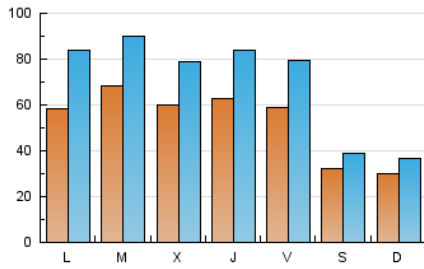

4. Gráficas (Nacional e Internacional)

4.1 Por día de la semana (promedio)

N. únicos / Visitas (x 100)