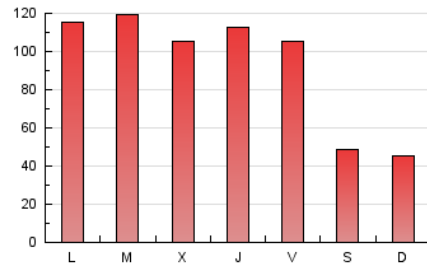

#### 2. Secciones (Nacional)

	PAGINAS	%
<b>HOME</b>	125.519	42.75 %
<b>RESTO</b>	168.081	57.25 %

#### 3. Por día del mes (Nacional)

Día	N. únicos	Visitas	Páginas	Día	N. únicos	Visitas	Páginas	Día	N. únicos	Visitas	Páginas
1	4.881	5.905	7.786	11	3.675	4.225	5.385	21	5.163	6.982	10.108
2	6.883	9.118	12.643	12	3.332	3.963	5.212	22	5.398	7.238	10.493
3	5.631	7.644	10.819	13	7.948	10.440	14.591	23	4.392	6.059	9.097
4	2.759	3.437	4.560	14	7.938	10.100	13.950	24	4.628	6.400	9.132
5	2.222	2.835	3.799	15	6.147	8.204	11.955	25	2.263	2.849	4.019
6	4.462	6.970	10.813	16	5.614	7.547	10.688	26	2.611	3.197	4.200
7	7.332	9.563	13.659	17	5.388	7.089	10.086	27	4.541	6.842	10.243
8	6.648	8.698	12.308	18	3.565	4.192	5.498	28	5.226	7.048	10.142
9	7.704	10.141	14.375	19	3.298	3.867	4.955	29	5.320	7.114	10.246
10	6.267	8.045	11.393	20	5.058	7.248	10.618	30	4.939	6.678	9.470
								31	6.003	8.194	11.357

4. Gráficas (Nacional)

4.1 Por día de la semana (promedio)

N. únicos / Visitas (x 100)

Páginas (x 100)

4.2 Por franja horaria (promedio)

Visitas (x 1000)

Páginas (x 1000)

4.3 Por meses