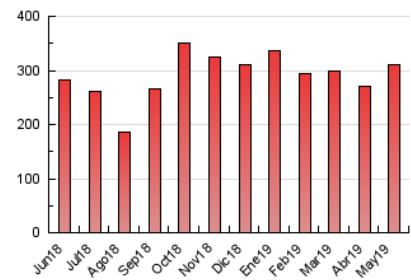

### 3. Por día del mes (Nacional e Internacional)

Día	N. únicos	Visitas	Páginas	Día	N. únicos	Visitas	Páginas	Día	N. únicos	Visitas	Páginas
1	5.166	6.269	8.233	11	3.867	4.477	5.700	21	5.491	7.434	10.657
2	7.237	9.599	13.269	12	3.521	4.197	5.476	22	5.732	7.715	11.149
3	5.966	8.107	11.427	13	8.374	11.030	15.338	23	4.702	6.480	9.687
4	2.938	3.658	4.829	14	8.353	10.692	14.697	24	4.885	6.755	9.613
5	2.370	3.019	4.027	15	6.520	8.750	12.698	25	2.391	3.022	4.246
6	4.784	7.514	11.510	16	5.985	8.054	11.350	26	2.747	3.375	4.444
7	7.883	10.359	14.749	17	5.711	7.541	10.630	27	4.839	7.284	10.822
8	7.035	9.234	13.008	18	3.758	4.452	5.821	28	5.602	7.549	10.793
9	8.157	10.732	15.100	19	3.440	4.055	5.186	29	5.641	7.546	10.826
10	6.667	8.565	12.080	20	5.374	7.695	11.202	30	5.243	7.108	10.062
								31	6.343	8.659	11.951

4. Gráficas (Nacional e Internacional)

4.1 Por día de la semana (promedio)

N. únicos / Visitas (x 100)

Páginas (x 100)

4.2 Por franja horaria (promedio)

Visitas (x 1000)

Páginas (x 1000)

4.3 Por meses

N. únicos / Visitas (x 1000)

Páginas (x 1000)