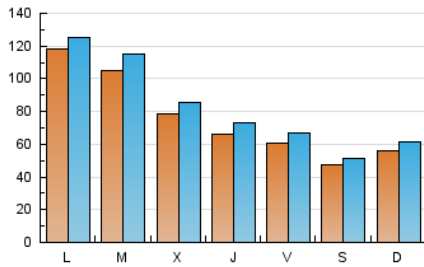

4. Gráficas (Nacional e Internacional)

4.1 Por día de la semana (promedio)

N. únicos / Visitas (x 100)