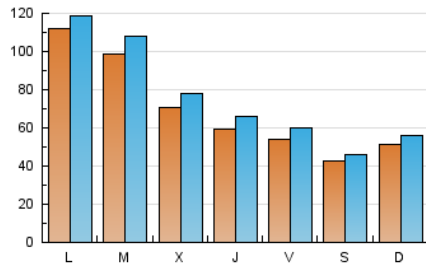

1. Cifras totales y promedios (Nacional)

| MES - AÑO | NAVEGADORES UNICOS | VISITAS | PAGINAS |
|---------------------------------|--------------------|--------------|---------------|
| Abril - 2026 | 137.068 | 233.686 | 286.271 |
| PROMEDIO DIARIO | 6.949 | 7.590 | 9.542 |
| PROMEDIO LUNES-VIERNES | 7.769 | 8.485 | 10.706 |
| PROMEDIO SABADO-DOMINGO | 4.693 | 5.129 | 6.342 |
| PAGINAS / VISITAS | 1,26 | | |
| DURACION MEDIA VISITAS | 0:01:30 | | |
| TIEMPO INTERACCIÓN MEDIO | 0:01:17 | | |

2. Secciones (Nacional)

| | PAGINAS | % |
|--------------|---------|---------|
| HOME | 12.125 | 4.24 % |
| RESTO | 274.146 | 95.76 % |

3. Por día del mes (Nacional)

| Día | N. únicos | Visitas | Páginas | Día | N. únicos | Visitas | Páginas | Día | N. únicos | Visitas | Páginas |
|-----|-----------|---------|---------|-----|-----------|---------|---------|-----|-----------|---------|---------|
| 1 | 7.701 | 8.537 | 10.675 | 11 | 3.086 | 3.356 | 4.457 | 21 | 6.728 | 7.383 | 9.512 |
| 2 | 6.240 | 6.867 | 8.749 | 12 | 3.637 | 4.069 | 5.416 | 22 | 5.900 | 6.504 | 8.395 |
| 3 | 6.303 | 6.894 | 8.554 | 13 | 3.846 | 4.386 | 6.141 | 23 | 4.806 | 5.418 | 6.926 |
| 4 | 6.107 | 6.541 | 8.049 | 14 | 5.624 | 6.405 | 8.209 | 24 | 5.761 | 6.379 | 8.513 |
| 5 | 5.320 | 5.783 | 6.866 | 15 | 4.335 | 4.876 | 6.441 | 25 | 3.398 | 3.682 | 4.657 |
| 6 | 4.289 | 4.742 | 5.806 | 16 | 5.001 | 5.629 | 7.581 | 26 | 3.481 | 3.823 | 4.857 |
| 7 | 10.424 | 11.570 | 14.517 | 17 | 5.256 | 5.680 | 7.852 | 27 | 19.399 | 20.291 | 24.798 |
| 8 | 9.199 | 10.067 | 12.428 | 18 | 4.503 | 4.945 | 5.978 | 28 | 16.668 | 17.751 | 22.322 |
| 9 | 7.390 | 8.272 | 10.056 | 19 | 8.014 | 8.833 | 10.453 | 29 | 8.320 | 8.970 | 11.294 |
| 10 | 4.387 | 4.967 | 6.360 | 20 | 17.133 | 18.114 | 21.398 | 30 | 6.212 | 6.968 | 9.011 |

4. Gráficas (Nacional)

4.1 Por día de la semana (promedio)

N. únicos / Visitas (x 100)

Páginas (x 100)

4.2 Por franja horaria (promedio)

Visitas_ (x 1000)

Páginas (x 1000)

4.3 Por meses