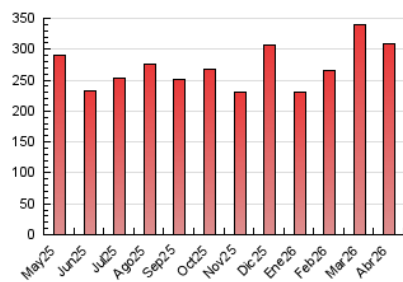

Páginas (x 1000)