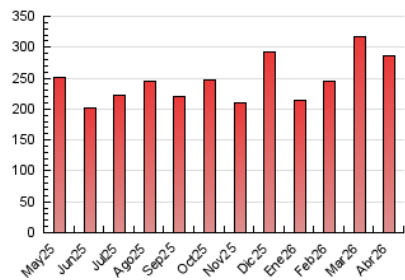

Páginas (x 1000)