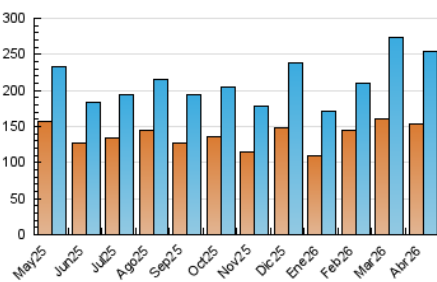

4.3 Por meses

N. únicos / Visitas (x 1000)