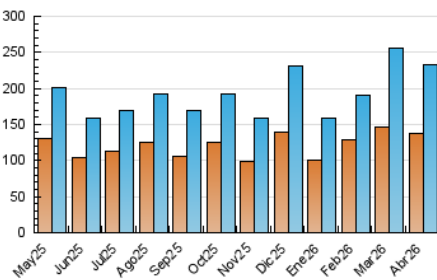

4.3 Por meses

N. únicos / Visitas (x 1000)