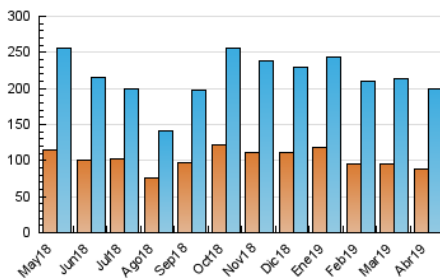

4.3 Por meses

N. únicos / Visitas (x 1000)