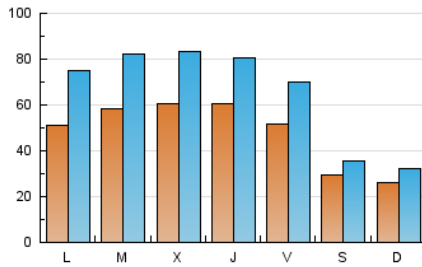

1. Cifras totales y promedios (Nacional e Internacional)

MES - AÑO	NAVEGADORES UNICOS	VISITAS	PAGINAS
Abril - 2019	87.718	199.044	271.174
PROMEDIO DIARIO	4.866	6.635	9.039
PROMEDIO LUNES-VIERNES	5.629	7.819	10.756
PROMEDIO SABADO-DOMINGO	2.767	3.379	4.317
PAGINAS / VISITAS	1,36		
DURACION MEDIA VISITAS	0:00:53		
DURACION MEDIA PAGINAS	0:02:05		

2. Secciones (Nacional e Internacional)

	PAGINAS	%
HOME	122.096	45.02 %
RESTO	149.078	54.98 %

3. Por día del mes (Nacional e Internacional)

Día	N. únicos	Visitas	Páginas	Día	N. únicos	Visitas	Páginas	Día	N. únicos	Visitas	Páginas
1	4.957	7.567	10.883	11	5.519	7.536	10.763	21	2.811	3.392	4.284
2	5.703	7.955	11.047	12	6.450	8.404	11.099	22	3.038	3.920	5.273
3	7.912	10.167	13.583	13	3.403	4.079	5.036	23	5.192	8.169	11.342
4	6.750	9.014	12.318	14	1.787	2.139	2.695	24	4.853	7.358	10.285
5	5.779	7.915	11.254	15	5.487	7.930	11.296	25	6.606	8.601	11.556
6	3.121	3.855	4.910	16	5.502	7.684	10.031	26	5.693	8.011	10.891
7	2.586	3.312	4.396	17	5.683	7.593	10.481	27	2.713	3.329	4.411
8	6.296	9.279	13.200	18	5.369	7.052	9.250	28	3.234	3.936	4.987
9	5.371	7.656	10.741	19	2.815	3.570	4.556	29	5.764	8.860	13.009
10	5.720	8.223	11.542	20	2.478	2.990	3.818	30	7.386	9.548	12.237

4. Gráficas (Nacional e Internacional)

4.1 Por día de la semana (promedio)

N. únicos / Visitas (x 100)

Páginas (x 100)

4.2 Por franja horaria (promedio)

Visitas (x 1000)

Páginas (x 1000)

4.3 Por meses