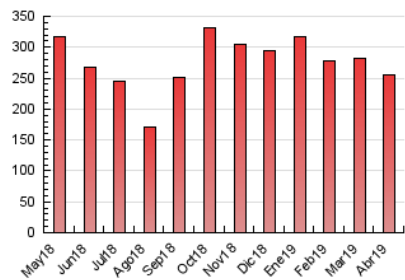

Páginas (x 1000)