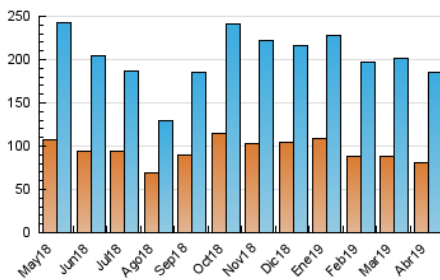

4.3 Por meses

N. únicos / Visitas (x 1000)