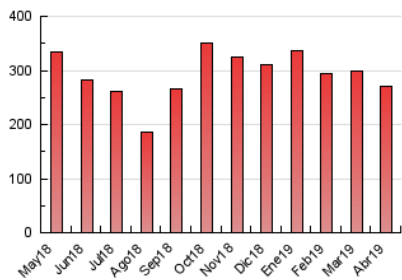

Páginas (x 1000)