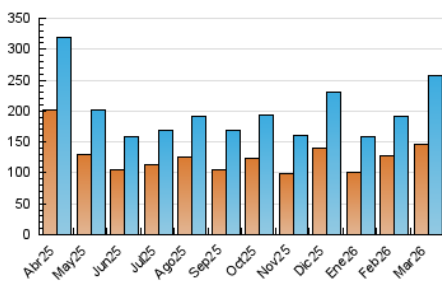

##### 4.1 Por día de la semana (promedio)

N. únicos / Visitas (x 100)

Páginas (x 100)

##### 4.2 Por franja horaria (promedio)

Visitas\_ (x 1000)

Páginas (x 1000)

##### 4.3 Por meses

N. únicos / Visitas (x 1000)

Páginas (x 1000)