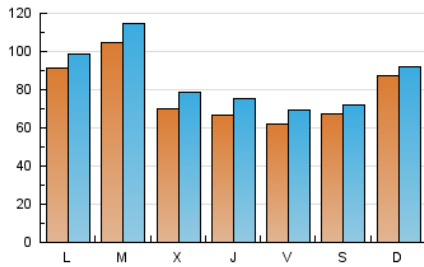

4. Gráficas (Nacional e Internacional)

4.1 Por día de la semana (promedio)

N. únicos / Visitas (x 100)