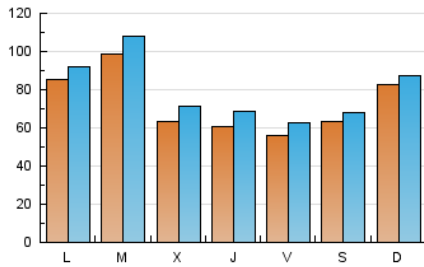

4. Gráficas (Nacional)

4.1 Por día de la semana (promedio)

N. únicos / Visitas (x 100)