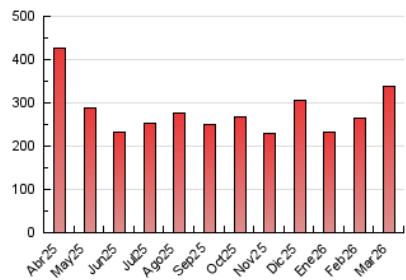

#### 4. Gráficas (Nacional e Internacional)

##### 4.1 Por día de la semana (promedio)

N. únicos / Visitas (x 100)

Páginas (x 100)

##### 4.2 Por franja horaria (promedio)

Visitas\_ (x 1000)

Páginas (x 1000)

##### 4.3 Por meses

N. únicos / Visitas (x 1000)

Páginas (x 1000)