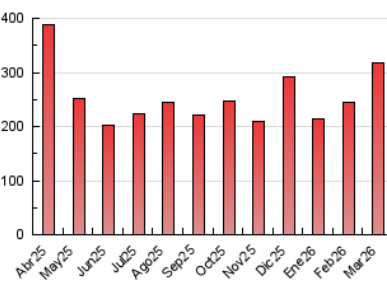

##### 4.1 Por día de la semana (promedio)

N. únicos / Visitas (x 100)

Páginas (x 100)

##### 4.2 Por franja horaria (promedio)

Visitas\_ (x 1000)

Páginas (x 1000)

##### 4.3 Por meses

N. únicos / Visitas (x 1000)

Páginas (x 1000)