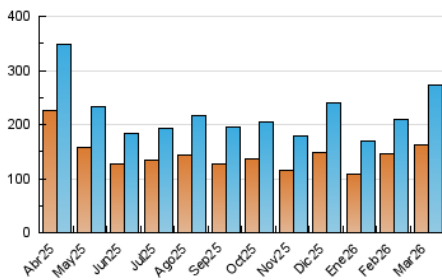

#### 4. Gráficas (Nacional e Internacional)

##### 4.1 Por día de la semana (promedio)

N. únicos / Visitas (x 100)

Páginas (x 100)

##### 4.2 Por franja horaria (promedio)

Visitas\_ (x 1000)

Páginas (x 1000)

##### 4.3 Por meses

N. únicos / Visitas (x 1000)

Páginas (x 1000)