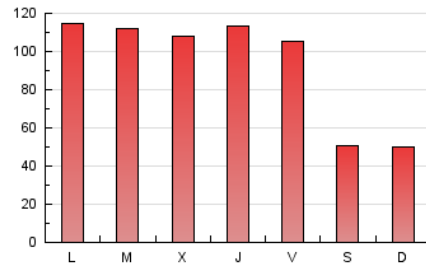

Páginas (x 100)