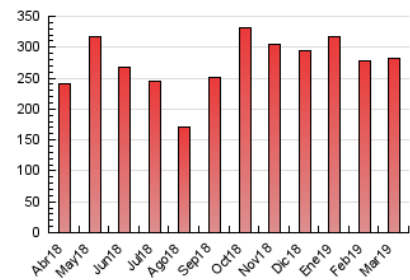

Páginas (x 1000)