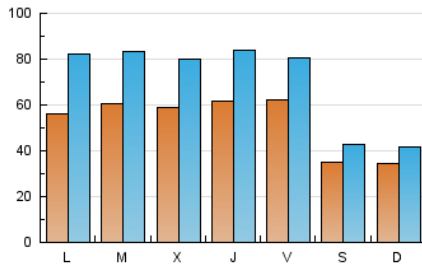

2. Secciones (Nacional e Internacional)

| | PAGINAS | % |
|--------------|---------|---------|
| HOME | 124.570 | 41.68 % |
| RESTO | 174.319 | 58.32 % |

3. Por día del mes (Nacional e Internacional)

| Día | N. únicos | Visitas | Páginas | Día | N. únicos | Visitas | Páginas | Día | N. únicos | Visitas | Páginas |
|-----|-----------|---------|---------|-----|-----------|---------|---------|-----|-----------|---------|---------|
| 1 | 7.483 | 9.386 | 12.671 | 11 | 5.735 | 8.324 | 12.404 | 21 | 8.020 | 10.256 | 13.954 |
| 2 | 3.464 | 4.192 | 5.282 | 12 | 7.017 | 9.340 | 13.549 | 22 | 6.279 | 8.008 | 11.007 |
| 3 | 2.651 | 3.323 | 4.369 | 13 | 6.940 | 9.181 | 12.924 | 23 | 3.007 | 3.668 | 4.721 |
| 4 | 5.080 | 7.718 | 11.367 | 14 | 5.756 | 7.815 | 11.458 | 24 | 2.992 | 3.573 | 4.496 |
| 5 | 7.128 | 9.629 | 13.514 | 15 | 5.167 | 7.020 | 10.085 | 25 | 5.492 | 8.222 | 12.234 |
| 6 | 4.980 | 6.894 | 9.835 | 16 | 3.732 | 4.446 | 5.524 | 26 | 5.252 | 7.396 | 10.828 |
| 7 | 5.119 | 7.252 | 10.264 | 17 | 4.795 | 5.652 | 6.959 | 27 | 5.650 | 7.648 | 11.250 |
| 8 | 5.797 | 7.416 | 10.075 | 18 | 6.109 | 8.658 | 12.572 | 28 | 5.864 | 8.312 | 12.240 |
| 9 | 2.454 | 3.319 | 4.342 | 19 | 4.842 | 6.935 | 10.005 | 29 | 6.279 | 8.370 | 11.900 |
| 10 | 1.997 | 2.581 | 3.603 | 20 | 6.037 | 8.203 | 11.733 | 30 | 4.945 | 5.724 | 6.821 |
| | | | | | | | | 31 | 4.823 | 5.613 | 6.903 |

4. Gráficas (Nacional e Internacional)

4.1 Por día de la semana (promedio)

N. únicos / Visitas (x 100)

Páginas (x 100)

4.2 Por franja horaria (promedio)

Visitas (x 1000)

Páginas (x 1000)

4.3 Por meses