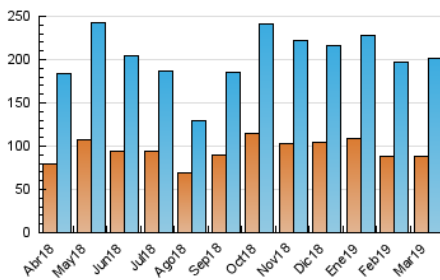

4.3 Por meses

N. únicos / Visitas (x 1000)