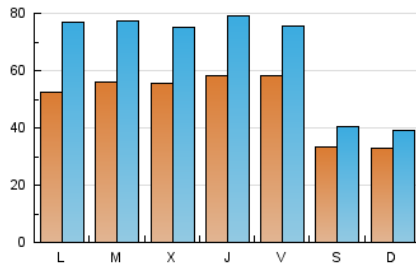

4. Gráficas (Nacional)

4.1 Por día de la semana (promedio)

N. únicos / Visitas (x 100)