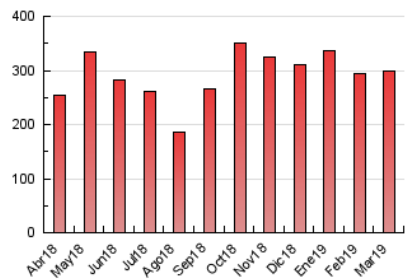

Páginas (x 1000)