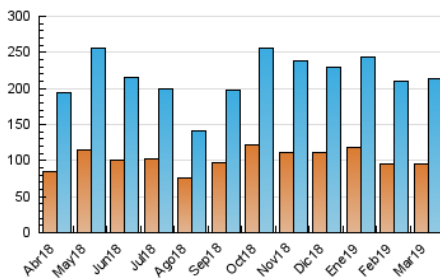

4.3 Por meses

N. únicos / Visitas (x 1000)