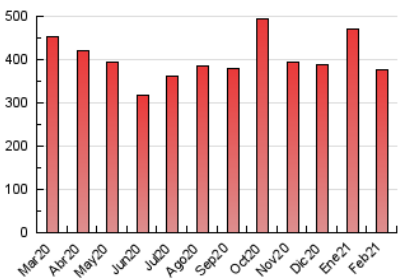

Páginas (x 1000)