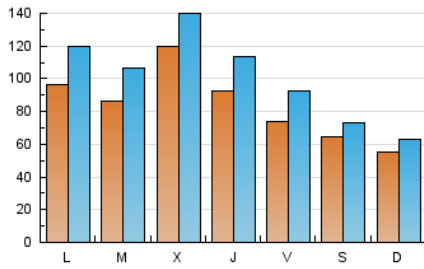

1. Cifras totales y promedios (Nacional)

MES - AÑO	NAVEGADORES UNICOS	VISITAS	PAGINAS
Febrero - 2021	162.260	282.639	375.476
PROMEDIO DIARIO	8.398	10.094	13.410
PROMEDIO LUNES-VIERNES	9.367	11.422	15.319
PROMEDIO SABADO-DOMINGO	5.976	6.774	8.637
PAGINAS / VISITAS	1,33		
DURACION MEDIA VISITAS	0:00:47		
DURACION MEDIA PAGINAS	0:02:23		

2. Secciones (Nacional)

	PAGINAS	%
HOME	120.509	32.09 %
RESTO	254.967	67.91 %

3. Por día del mes (Nacional)

Día	N. únicos	Visitas	Páginas	Día	N. únicos	Visitas	Páginas	Día	N. únicos	Visitas	Páginas
1	9.366	11.769	15.883	11	6.233	8.156	11.599	21	6.920	7.812	9.932
2	9.262	11.328	15.484	12	5.358	6.963	9.706	22	16.836	19.569	25.512
3	6.361	7.973	11.119	13	3.960	4.644	5.958	23	12.557	14.715	19.455
4	5.623	7.781	11.460	14	6.813	7.586	9.188	24	19.212	21.540	26.645
5	6.429	8.516	11.918	15	7.218	9.564	13.228	25	9.450	11.610	15.613
6	4.501	5.304	7.031	16	7.436	9.343	12.989	26	7.754	9.562	12.798
7	4.065	4.673	5.927	17	14.369	16.373	20.556	27	5.512	6.360	8.114
8	5.181	6.891	10.166	18	15.584	17.722	22.265	28	4.241	5.026	6.732
9	5.155	7.082	10.428	19	10.085	12.014	15.862				
10	7.861	9.973	13.691	20	11.799	12.790	16.217				

4. Gráficas (Nacional)

4.1 Por día de la semana (promedio)

N. únicos / Visitas (x 100)

Páginas (x 100)

4.2 Por franja horaria (promedio)

Visitas (x 1000)

Páginas (x 1000)

4.3 Por meses