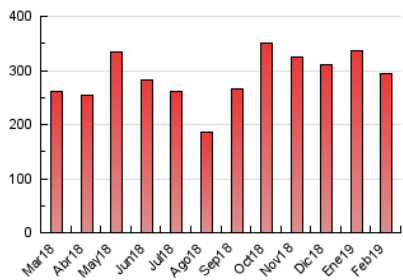

Páginas (x 1000)