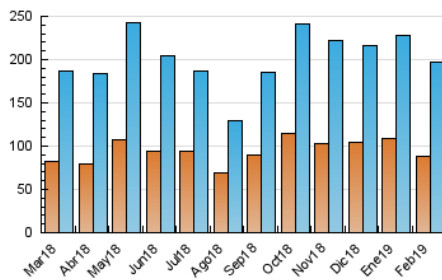

4.3 Por meses

N. únicos / Visitas (x 1000)