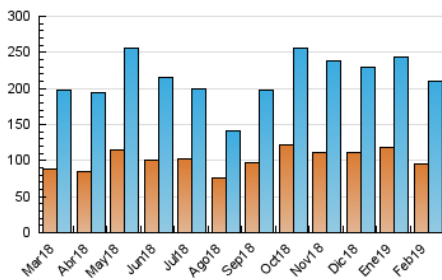

4.3 Por meses

N. únicos / Visitas (x 1000)