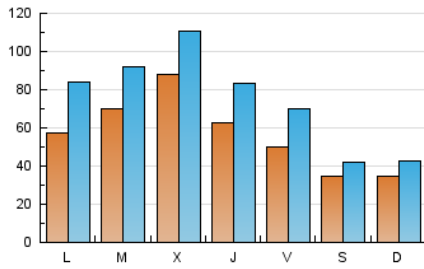

1. Cifras totales y promedios (Nacional e Internacional)

MES - AÑO	NAVEGADORES UNICOS	VISITAS	PAGINAS
Febrero - 2019	94.667	209.547	293.039
PROMEDIO DIARIO	5.675	7.484	10.466
PROMEDIO LUNES-VIERNES	6.561	8.792	12.495
PROMEDIO SABADO-DOMINGO	3.459	4.215	5.393
PAGINAS / VISITAS	1,40		
DURACION MEDIA VISITAS	0:00:48		
DURACION MEDIA PAGINAS	0:01:59		

2. Secciones (Nacional e Internacional)

	PAGINAS	%
HOME	117.026	39.94 %
RESTO	176.013	60.06 %

3. Por día del mes (Nacional e Internacional)

Día	N. únicos	Visitas	Páginas	Día	N. únicos	Visitas	Páginas	Día	N. únicos	Visitas	Páginas
1	4.498	6.366	9.235	11	6.603	9.220	13.359	21	5.452	7.332	10.221
2	3.038	3.879	5.025	12	5.941	8.295	11.911	22	4.572	6.553	9.591
3	3.375	4.195	5.548	13	12.625	15.143	20.165	23	2.342	3.017	4.012
4	5.457	8.254	12.274	14	7.642	9.723	13.690	24	2.182	2.877	3.894
5	5.955	8.014	11.494	15	5.621	7.543	10.883	25	4.364	6.958	11.180
6	6.092	8.277	11.676	16	3.425	4.097	5.186	26	5.857	7.934	11.418
7	5.368	7.473	11.006	17	3.978	4.674	5.983	27	7.569	9.586	12.926
8	5.397	7.423	10.700	18	6.428	9.152	13.108	28	6.704	8.875	12.685
9	4.932	5.778	7.157	19	10.120	12.502	17.131				
10	4.400	5.199	6.335	20	8.963	11.208	15.246				

4. Gráficas (Nacional e Internacional)

4.1 Por día de la semana (promedio)

N. únicos / Visitas (x 100)

Páginas (x 100)

4.2 Por franja horaria (promedio)

Visitas (x 1000)

Páginas (x 1000)

4.3 Por meses