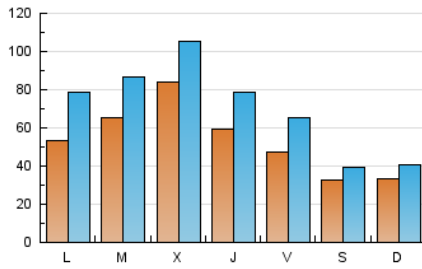

1. Cifras totales y promedios (Nacional)

MES - AÑO	NAVEGADORES UNICOS	VISITAS	PAGINAS
Febrero - 2019	88.443	197.648	277.582
PROMEDIO DIARIO	5.356	7.059	9.914
PROMEDIO LUNES-VIERNES	6.185	8.285	11.828
PROMEDIO SABADO-DOMINGO	3.283	3.994	5.127
PAGINAS / VISITAS	1,40		
DURACION MEDIA VISITAS	0:00:48		
DURACION MEDIA PAGINAS	0:01:58		

2. Secciones (Nacional)

	PAGINAS	%
HOME	110.846	39.93 %
RESTO	166.736	60.07 %

3. Por día del mes (Nacional)

Día	N. únicos	Visitas	Páginas	Día	N. únicos	Visitas	Páginas	Día	N. únicos	Visitas	Páginas
1	4.175	5.946	8.716	11	6.127	8.600	12.549	21	5.112	6.883	9.652
2	2.868	3.594	4.670	12	5.540	7.758	11.217	22	4.304	6.181	9.116
3	3.210	4.007	5.331	13	12.118	14.507	19.366	23	2.202	2.836	3.791
4	5.045	7.659	11.486	14	7.232	9.187	12.988	24	2.039	2.704	3.681
5	5.538	7.471	10.799	15	5.325	7.143	10.312	25	4.048	6.503	10.574
6	5.753	7.761	11.000	16	3.225	3.858	4.916	26	5.470	7.435	10.760
7	5.067	7.073	10.461	17	3.813	4.476	5.734	27	7.222	9.121	12.316
8	5.006	6.921	10.078	18	6.047	8.618	12.376	28	6.320	8.308	11.855
9	4.698	5.496	6.824	19	9.651	11.903	16.353				
10	4.208	4.980	6.068	20	8.591	10.719	14.593				

4. Gráficas (Nacional)

4.1 Por día de la semana (promedio)

N. únicos / Visitas (x 100)

Páginas (x 100)

4.2 Por franja horaria (promedio)

Visitas (x 1000)

Páginas (x 1000)

4.3 Por meses