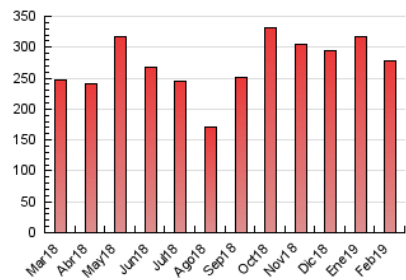

Páginas (x 1000)