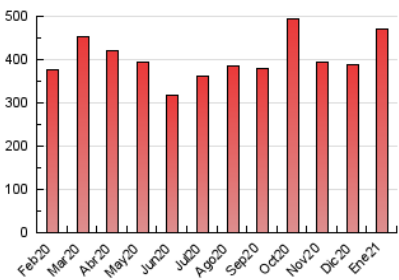

Páginas (x 1000)