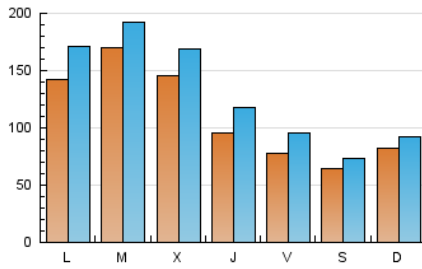

1. Cifras totales y promedios (Nacional e Internacional)

MES - AÑO	NAVEGADORES UNICOS	VISITAS	PAGINAS
Enero - 2021	229.600	390.735	500.247
PROMEDIO DIARIO	10.746	12.604	16.137
PROMEDIO LUNES-VIERNES	12.375	14.652	18.863
PROMEDIO SABADO-DOMINGO	7.326	8.305	10.413
PAGINAS / VISITAS	1,28		
DURACION MEDIA VISITAS	0:00:43		
DURACION MEDIA PAGINAS	0:02:33		

2. Secciones (Nacional e Internacional)

	PAGINAS	%
HOME	137.848	27.56 %
RESTO	362.399	72.44 %

3. Por día del mes (Nacional e Internacional)

Día	N. únicos	Visitas	Páginas	Día	N. únicos	Visitas	Páginas	Día	N. únicos	Visitas	Páginas
1	5.097	5.889	7.497	11	11.201	13.958	18.648	21	10.501	12.828	16.931
2	4.322	5.190	6.828	12	13.659	15.986	20.483	22	8.350	10.341	13.829
3	4.879	5.756	7.280	13	14.407	16.555	20.738	23	6.656	7.722	9.941
4	6.840	9.549	13.058	14	11.197	13.369	17.450	24	8.638	9.651	11.528
5	9.787	11.820	15.063	15	9.909	11.967	15.920	25	15.567	18.570	23.541
6	5.187	6.826	9.032	16	6.565	7.431	9.467	26	29.571	31.938	38.482
7	5.304	8.357	12.629	17	13.003	14.143	17.373	27	23.606	26.685	33.302
8	5.359	7.450	11.023	18	23.378	26.162	31.571	28	11.019	12.698	16.484
9	4.335	5.293	7.201	19	14.952	17.205	21.886	29	9.957	11.914	15.750
10	4.773	5.756	7.934	20	15.034	17.621	22.803	30	10.229	11.289	13.660
								31	9.859	10.816	12.915

4. Gráficas (Nacional e Internacional)

4.1 Por día de la semana (promedio)

N. únicos / Visitas (x 100)

Páginas (x 100)

4.2 Por franja horaria (promedio)

Visitas (x 1000)

Páginas (x 1000)

4.3 Por meses