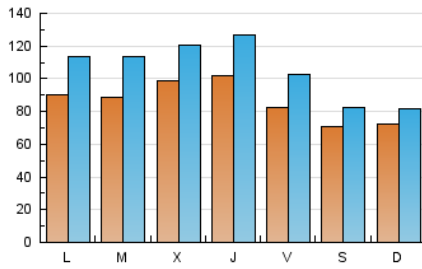

1. Cifras totales y promedios (Nacional)

MES - AÑO	NAVEGADORES UNICOS	VISITAS	PAGINAS
Enero - 2020	177.531	331.666	446.893
PROMEDIO DIARIO	8.728	10.699	14.416
PROMEDIO LUNES-VIERNES	9.264	11.566	15.804
PROMEDIO SABADO-DOMINGO	7.189	8.206	10.426
PAGINAS / VISITAS	1,35		
DURACION MEDIA VISITAS	0:00:48		
DURACION MEDIA PAGINAS	0:02:34		

2. Secciones (Nacional)

	PAGINAS	%
HOME	135.438	30.31 %
RESTO	311.455	69.69 %

3. Por día del mes (Nacional)

Día	N. únicos	Visitas	Páginas	Día	N. únicos	Visitas	Páginas	Día	N. únicos	Visitas	Páginas
1	6.414	7.525	9.407	11	9.235	10.443	13.212	21	10.454	12.885	17.844
2	6.999	9.698	13.273	12	9.309	10.215	12.858	22	8.739	11.123	15.293
3	6.280	8.255	11.867	13	15.593	18.490	24.165	23	6.389	8.393	12.018
4	7.673	8.756	10.865	14	10.679	13.122	17.536	24	5.638	7.391	10.791
5	5.542	6.305	7.940	15	15.053	17.769	22.815	25	4.091	5.003	6.618
6	6.042	7.018	9.051	16	14.097	16.907	22.411	26	4.050	4.779	6.166
7	7.122	10.310	14.660	17	8.709	10.717	14.678	27	4.958	7.273	11.159
8	11.238	13.860	19.246	18	7.459	8.690	11.309	28	7.084	9.231	13.322
9	7.555	9.920	14.421	19	10.150	11.457	14.438	29	7.870	9.824	13.609
10	10.225	12.576	17.024	20	9.539	12.587	17.620	30	15.903	18.625	24.670
								31	10.489	12.519	16.607

4. Gráficas (Nacional)

4.1 Por día de la semana (promedio)

N. únicos / Visitas (x 100)

Páginas (x 100)

4.2 Por franja horaria (promedio)

Visitas (x 1000)

Páginas (x 1000)

4.3 Por meses