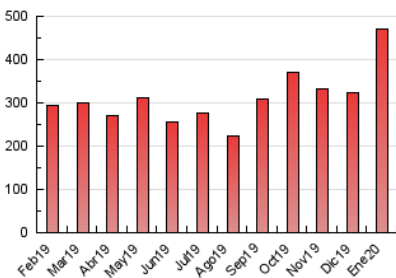

Páginas (x 1000)