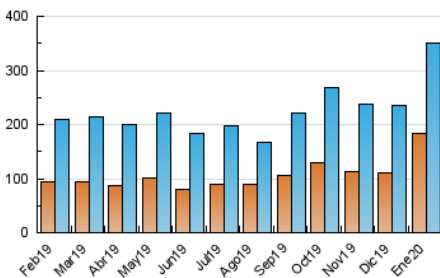

4.3 Por meses

N. únicos / Visitas (x 1000)