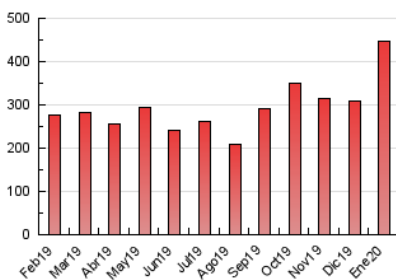

Páginas (x 1000)