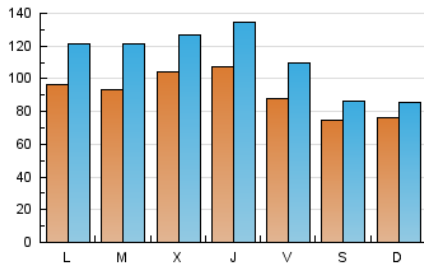

1. Cifras totales y promedios (Nacional e Internacional)

MES - AÑO	NAVEGADORES UNICOS	VISITAS	PAGINAS
Enero - 2020	182.607	351.578	472.039
PROMEDIO DIARIO	9.226	11.341	15.227
PROMEDIO LUNES-VIERNES	9.815	12.292	16.725
PROMEDIO SABADO-DOMINGO	7.534	8.608	10.920
PAGINAS / VISITAS	1,34		
DURACION MEDIA VISITAS	0:00:51		
DURACION MEDIA PAGINAS	0:02:28		

2. Secciones (Nacional e Internacional)

	PAGINAS	%
HOME	143.789	30.46 %
RESTO	328.250	69.54 %

3. Por día del mes (Nacional e Internacional)

Día	N. únicos	Visitas	Páginas	Día	N. únicos	Visitas	Páginas	Día	N. únicos	Visitas	Páginas
1	6.763	7.962	9.924	11	9.649	10.926	13.775	21	10.975	13.658	18.886
2	7.442	10.305	14.088	12	9.652	10.602	13.328	22	9.253	11.774	16.124
3	6.751	8.910	12.768	13	16.713	19.887	25.902	23	6.879	9.013	12.803
4	8.003	9.155	11.352	14	11.333	13.946	18.558	24	6.070	7.937	11.486
5	5.785	6.594	8.299	15	15.768	18.662	23.967	25	4.383	5.341	7.031
6	6.345	7.384	9.496	16	14.860	17.883	23.613	26	4.358	5.122	6.582
7	7.488	10.941	15.443	17	9.238	11.407	15.554	27	5.364	7.838	11.878
8	11.754	14.592	20.147	18	7.835	9.141	11.906	28	7.630	9.966	14.297
9	8.001	10.512	15.220	19	10.606	11.983	15.087	29	8.444	10.549	14.513
10	10.712	13.204	17.822	20	10.243	13.544	18.811	30	16.606	19.540	25.801
								31	11.114	13.300	17.578

4. Gráficas (Nacional e Internacional)

4.1 Por día de la semana (promedio)

N. únicos / Visitas (x 100)

Páginas (x 100)

4.2 Por franja horaria (promedio)

Visitas (x 1000)

Páginas (x 1000)

4.3 Por meses