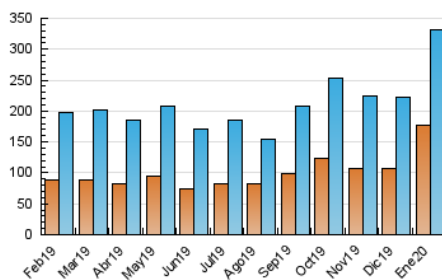

4.3 Por meses

N. únicos / Visitas (x 1000)