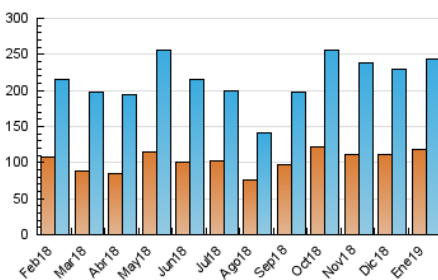

### 3. Por día del mes (Nacional e Internacional)

Día	N. únicos	Visitas	Páginas	Día	N. únicos	Visitas	Páginas	Día	N. únicos	Visitas	Páginas
1	2.778	3.331	4.527	11	5.027	7.069	10.440	21	4.821	7.201	10.939
2	4.888	7.237	10.671	12	3.947	4.768	6.013	22	5.432	7.499	11.040
3	4.557	6.645	9.711	13	6.713	7.609	8.924	23	5.931	8.115	11.808
4	8.009	9.879	13.000	14	10.091	12.602	17.160	24	5.280	7.438	10.895
5	13.340	14.221	16.146	15	8.692	11.459	15.799	25	5.106	7.252	10.746
6	6.527	7.006	8.084	16	6.821	8.743	11.977	26	2.861	3.648	4.913
7	7.128	9.750	13.520	17	9.948	12.393	16.830	27	2.673	3.535	4.906
8	7.114	9.551	13.631	18	8.545	10.569	14.541	28	4.979	7.689	11.512
9	5.566	7.769	11.812	19	4.938	5.615	7.209	29	5.825	8.139	11.521
10	4.918	6.922	10.030	20	3.208	3.848	5.056	30	5.098	7.369	11.063
								31	5.971	8.304	12.340

4. Gráficas (Nacional e Internacional)

4.1 Por día de la semana (promedio)

N. únicos / Visitas (x 100)

Páginas (x 100)

4.2 Por franja horaria (promedio)

Visitas (x 1000)

Páginas (x 1000)

4.3 Por meses

N. únicos / Visitas (x 1000)

Páginas (x 1000)