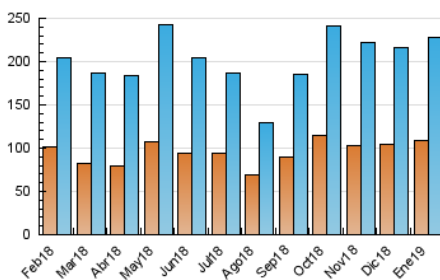

#### 3. Por día del mes (Nacional)

Día	N. únicos	Visitas	Páginas	Día	N. únicos	Visitas	Páginas	Día	N. únicos	Visitas	Páginas
1	2.592	3.121	4.235	11	4.643	6.603	9.829	21	4.340	6.620	10.199
2	4.476	6.690	10.004	12	3.728	4.513	5.715	22	4.956	6.911	10.294
3	4.201	6.182	9.133	13	6.466	7.329	8.594	23	5.438	7.486	10.997
4	7.560	9.327	12.326	14	9.436	11.844	16.235	24	4.811	6.827	10.159
5	12.723	13.557	15.416	15	8.069	10.711	14.885	25	4.725	6.772	10.137
6	6.204	6.667	7.704	16	6.238	8.074	11.200	26	2.633	3.346	4.563
7	6.747	9.280	12.906	17	9.198	11.463	15.667	27	2.498	3.281	4.598
8	6.622	8.951	12.893	18	7.959	9.880	13.722	28	4.552	7.152	10.787
9	5.182	7.298	11.212	19	4.587	5.234	6.746	29	5.396	7.574	10.803
10	4.540	6.421	9.404	20	2.842	3.413	4.563	30	4.753	6.915	10.466
								31	5.623	7.840	11.728

##### 4.1 Por día de la semana (promedio)

N. únicos / Visitas (x 100)

Páginas (x 100)

##### 4.2 Por franja horaria (promedio)

Visitas (x 1000)

Páginas (x 1000)

##### 4.3 Por meses

N. únicos / Visitas (x 1000)

Páginas (x 1000)