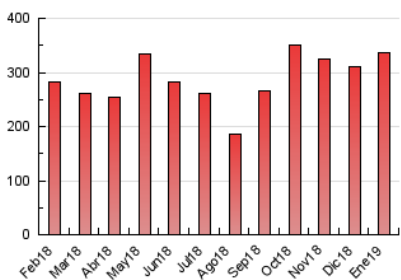

### 3. Por día del mes (Nacional e Internacional)

Día	N. únicos	Visitas	Páginas	Día	N. únicos	Visitas	Páginas	Día	N. únicos	Visitas	Páginas
1	2.778	3.331	4.527	11	5.027	7.069	10.440	21	4.821	7.201	10.939
2	4.888	7.237	10.671	12	3.947	4.768	6.013	22	5.432	7.499	11.040
3	4.557	6.645	9.711	13	6.713	7.609	8.924	23	5.931	8.115	11.808
4	8.009	9.879	13.000	14	10.091	12.602	17.160	24	5.280	7.438	10.895
5	13.340	14.221	16.146	15	8.692	11.459	15.799	25	5.106	7.252	10.746
6	6.527	7.006	8.084	16	6.821	8.743	11.977	26	2.861	3.648	4.913
7	7.128	9.750	13.520	17	9.948	12.393	16.830	27	2.673	3.535	4.906
8	7.114	9.551	13.631	18	8.545	10.569	14.541	28	4.979	7.689	11.512
9	5.566	7.769	11.812	19	4.938	5.615	7.209	29	5.825	8.139	11.521
10	4.918	6.922	10.030	20	3.208	3.848	5.056	30	5.098	7.369	11.063
								31	5.971	8.304	12.340

4. Gráficas (Nacional e Internacional)

4.1 Por día de la semana (promedio)

N. únicos / Visitas (x 100)

Páginas (x 100)

4.2 Por franja horaria (promedio)

Visitas (x 1000)

Páginas (x 1000)

4.3 Por meses

N. únicos / Visitas (x 1000)

Páginas (x 1000)