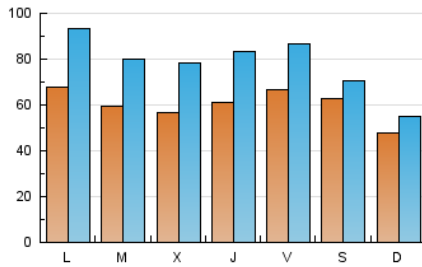

4. Gráficas (Nacional e Internacional)

4.1 Por día de la semana (promedio)

N. únicos / Visitas (x 100)