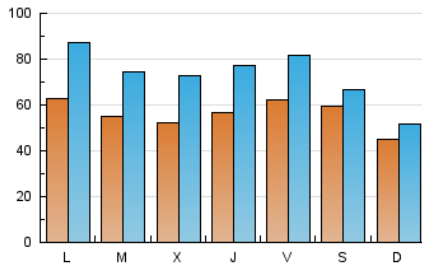

4. Gráficas (Nacional)

4.1 Por día de la semana (promedio)

N. únicos / Visitas (x 100)