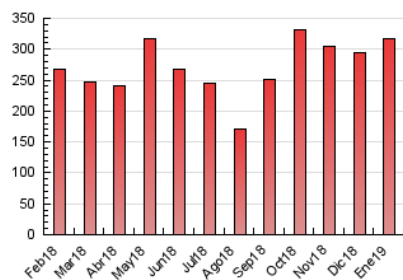

#### 3. Por día del mes (Nacional)

Día	N. únicos	Visitas	Páginas	Día	N. únicos	Visitas	Páginas	Día	N. únicos	Visitas	Páginas
1	2.592	3.121	4.235	11	4.643	6.603	9.829	21	4.340	6.620	10.199
2	4.476	6.690	10.004	12	3.728	4.513	5.715	22	4.956	6.911	10.294
3	4.201	6.182	9.133	13	6.466	7.329	8.594	23	5.438	7.486	10.997
4	7.560	9.327	12.326	14	9.436	11.844	16.235	24	4.811	6.827	10.159
5	12.723	13.557	15.416	15	8.069	10.711	14.885	25	4.725	6.772	10.137
6	6.204	6.667	7.704	16	6.238	8.074	11.200	26	2.633	3.346	4.563
7	6.747	9.280	12.906	17	9.198	11.463	15.667	27	2.498	3.281	4.598
8	6.622	8.951	12.893	18	7.959	9.880	13.722	28	4.552	7.152	10.787
9	5.182	7.298	11.212	19	4.587	5.234	6.746	29	5.396	7.574	10.803
10	4.540	6.421	9.404	20	2.842	3.413	4.563	30	4.753	6.915	10.466
								31	5.623	7.840	11.728

##### 4.1 Por día de la semana (promedio)

N. únicos / Visitas (x 100)

Páginas (x 100)

##### 4.2 Por franja horaria (promedio)

Visitas (x 1000)

Páginas (x 1000)

##### 4.3 Por meses

N. únicos / Visitas (x 1000)

Páginas (x 1000)