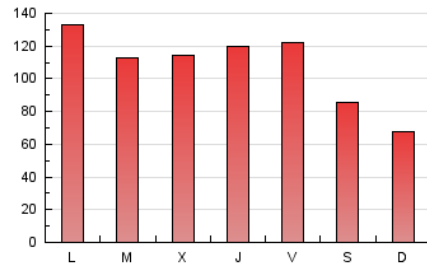

### 3. Por día del mes (Nacional e Internacional)

Día	N. únicos	Visitas	Páginas	Día	N. únicos	Visitas	Páginas	Día	N. únicos	Visitas	Páginas
1	2.778	3.331	4.527	11	5.027	7.069	10.440	21	4.821	7.201	10.939
2	4.888	7.237	10.671	12	3.947	4.768	6.013	22	5.432	7.499	11.040
3	4.557	6.645	9.711	13	6.713	7.609	8.924	23	5.931	8.115	11.808
4	8.009	9.879	13.000	14	10.091	12.602	17.160	24	5.280	7.438	10.895
5	13.340	14.221	16.146	15	8.692	11.459	15.799	25	5.106	7.252	10.746
6	6.527	7.006	8.084	16	6.821	8.743	11.977	26	2.861	3.648	4.913
7	7.128	9.750	13.520	17	9.948	12.393	16.830	27	2.673	3.535	4.906
8	7.114	9.551	13.631	18	8.545	10.569	14.541	28	4.979	7.689	11.512
9	5.566	7.769	11.812	19	4.938	5.615	7.209	29	5.825	8.139	11.521
10	4.918	6.922	10.030	20	3.208	3.848	5.056	30	5.098	7.369	11.063
								31	5.971	8.304	12.340

4. Gráficas (Nacional e Internacional)

4.1 Por día de la semana (promedio)

N. únicos / Visitas (x 100)

Páginas (x 100)

4.2 Por franja horaria (promedio)

Visitas (x 1000)

Páginas (x 1000)

4.3 Por meses