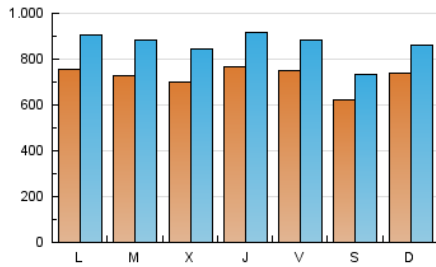

4. Gráficas (Nacional)

4.1 Por día de la semana (promedio)

N. únicos / Visitas (x 100)