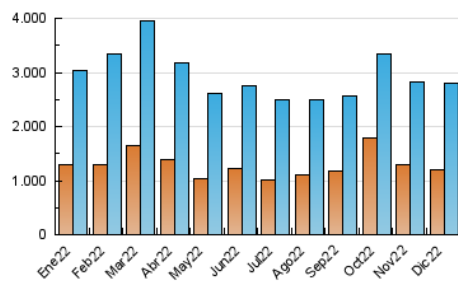

### 3. Por día del mes (Nacional e Internacional)

Día	N. únicos	Visitas	Páginas	Día	N. únicos	Visitas	Páginas	Día	N. únicos	Visitas	Páginas
1	95.886	108.322	170.109	11	70.925	83.435	158.282	21	77.069	94.861	174.202
2	109.986	123.089	182.140	12	72.077	85.543	155.212	22	67.329	83.020	160.053
3	86.657	97.643	153.936	13	75.245	88.813	167.359	23	58.920	70.921	130.997
4	85.971	97.470	161.088	14	70.723	84.854	161.822	24	58.841	69.625	122.658
5	68.113	78.885	136.725	15	97.931	118.229	213.484	25	78.677	92.042	161.105
6	61.161	72.418	128.719	16	90.374	108.401	208.112	26	66.750	79.405	141.040
7	75.660	88.703	155.314	17	77.570	91.577	178.300	27	66.392	82.512	159.102
8	81.515	94.879	167.093	18	74.329	87.859	159.315	28	70.386	84.616	160.151
9	80.783	95.140	165.513	19	110.776	135.730	229.749	29	62.557	75.289	144.834
10	61.203	72.959	133.115	20	103.356	125.893	217.244	30	56.142	66.604	124.074
								31	44.005	52.990	99.277

4. Gráficas (Nacional e Internacional)

4.1 Por día de la semana (promedio)

N. únicos / Visitas (x 100)

Páginas (x 100)

4.2 Por franja horaria (promedio)

Visitas (x 1000)

Páginas (x 1000)

4.3 Por meses

N. únicos / Visitas (x 1000)

Páginas (x 1000)