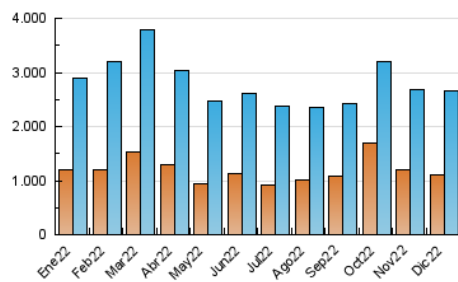

#### 3. Por día del mes (Nacional)

Día	N. únicos	Visitas	Páginas	Día	N. únicos	Visitas	Páginas	Día	N. únicos	Visitas	Páginas
1	90.751	102.578	162.236	11	67.080	79.440	152.259	21	73.429	90.935	168.022
2	104.673	117.155	174.370	12	68.263	81.186	148.753	22	64.211	79.308	154.194
3	83.302	93.851	148.435	13	71.495	84.633	160.968	23	55.967	67.733	125.943
4	82.048	93.108	154.753	14	66.661	80.643	155.796	24	56.200	66.562	117.677
5	64.167	74.430	130.418	15	92.860	113.102	205.581	25	75.799	88.490	155.321
6	57.758	68.774	123.196	16	85.414	102.658	199.449	26	63.627	75.714	135.496
7	71.899	84.507	148.889	17	73.132	87.008	170.167	27	63.348	78.838	153.256
8	77.456	90.643	160.645	18	70.167	83.462	152.793	28	67.256	80.862	153.959
9	77.079	90.773	158.952	19	106.387	130.872	222.198	29	59.184	71.803	139.190
10	57.305	68.780	126.936	20	99.473	121.517	209.813	30	52.969	62.903	118.309
								31	41.229	49.812	94.207

##### 4.1 Por día de la semana (promedio)

N. únicos / Visitas (x 100)

Páginas (x 100)

##### 4.2 Por franja horaria (promedio)

Visitas (x 1000)

Páginas (x 1000)

##### 4.3 Por meses

N. únicos / Visitas (x 1000)

Páginas (x 1000)