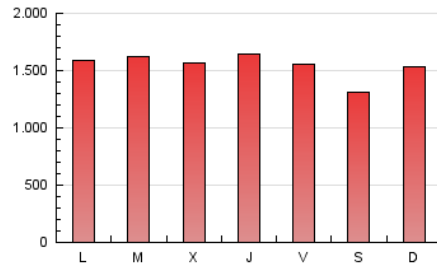

Páginas (x 100)