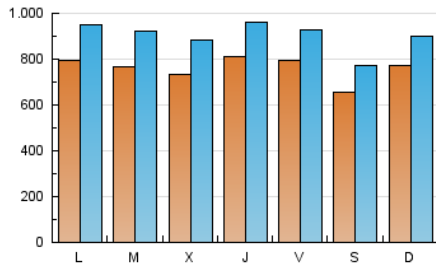

4. Gráficas (Nacional e Internacional)

4.1 Por día de la semana (promedio)

N. únicos / Visitas (x 100)