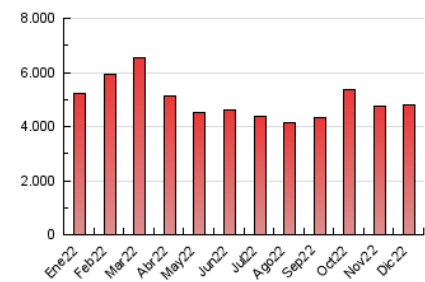

#### 3. Por día del mes (Nacional)

Día	N. únicos	Visitas	Páginas	Día	N. únicos	Visitas	Páginas	Día	N. únicos	Visitas	Páginas
1	90.751	102.578	162.236	11	67.080	79.440	152.259	21	73.429	90.935	168.022
2	104.673	117.155	174.370	12	68.263	81.186	148.753	22	64.211	79.308	154.194
3	83.302	93.851	148.435	13	71.495	84.633	160.968	23	55.967	67.733	125.943
4	82.048	93.108	154.753	14	66.661	80.643	155.796	24	56.200	66.562	117.677
5	64.167	74.430	130.418	15	92.860	113.102	205.581	25	75.799	88.490	155.321
6	57.758	68.774	123.196	16	85.414	102.658	199.449	26	63.627	75.714	135.496
7	71.899	84.507	148.889	17	73.132	87.008	170.167	27	63.348	78.838	153.256
8	77.456	90.643	160.645	18	70.167	83.462	152.793	28	67.256	80.862	153.959
9	77.079	90.773	158.952	19	106.387	130.872	222.198	29	59.184	71.803	139.190
10	57.305	68.780	126.936	20	99.473	121.517	209.813	30	52.969	62.903	118.309
								31	41.229	49.812	94.207

##### 4.1 Por día de la semana (promedio)

N. únicos / Visitas (x 100)

Páginas (x 100)

##### 4.2 Por franja horaria (promedio)

Visitas (x 1000)

Páginas (x 1000)

##### 4.3 Por meses

N. únicos / Visitas (x 1000)

Páginas (x 1000)