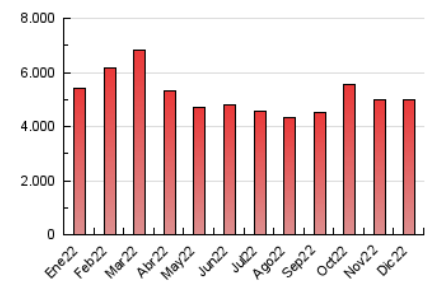

Páginas (x 1000)