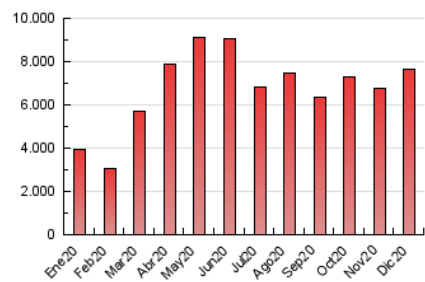

#### 3. Por día del mes (Nacional)

Día	N. únicos	Visitas	Páginas	Día	N. únicos	Visitas	Páginas	Día	N. únicos	Visitas	Páginas
1	87.176	104.035	183.224	11	78.877	94.341	173.205	21	214.778	240.833	379.393
2	290.674	333.418	542.063	12	113.617	131.071	229.266	22	275.919	305.553	463.860
3	159.941	189.070	344.636	13	94.800	111.138	207.820	23	178.575	200.510	318.148
4	149.025	174.652	314.531	14	82.555	99.623	189.487	24	81.472	95.341	161.761
5	118.479	140.227	249.325	15	90.866	108.541	204.757	25	101.436	118.436	206.364
6	148.375	169.000	290.512	16	108.521	128.568	224.299	26	150.494	172.928	273.562
7	113.875	134.163	251.583	17	93.858	111.004	199.963	27	124.029	141.107	243.676
8	109.630	130.116	251.894	18	92.080	112.362	207.584	28	84.032	100.549	188.537
9	107.686	127.299	217.149	19	87.355	103.799	196.024	29	81.083	97.620	189.805
10	102.360	119.696	203.177	20	111.843	130.441	240.118	30	73.124	88.133	169.379
								31	53.508	64.947	120.165

4. Gráficas (Nacional)

4.1 Por día de la semana (promedio)

N. únicos / Visitas (x 100)

Páginas (x 100)

4.2 Por franja horaria (promedio)

Visitas (x 1000)

Páginas (x 1000)

4.3 Por meses

N. únicos / Visitas (x 1000)

Páginas (x 1000)