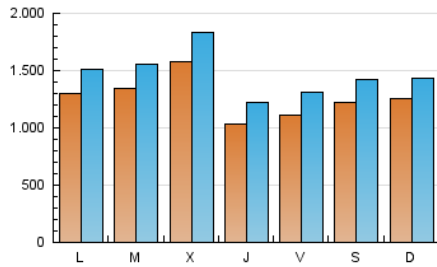

4. Gráficas (Nacional e Internacional)

4.1 Por día de la semana (promedio)

N. únicos / Visitas (x 100)