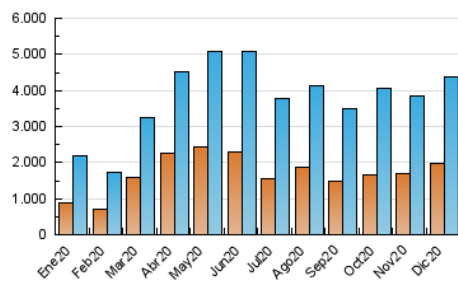

#### 3. Por día del mes (Nacional)

Día	N. únicos	Visitas	Páginas	Día	N. únicos	Visitas	Páginas	Día	N. únicos	Visitas	Páginas
1	87.176	104.035	183.224	11	78.877	94.341	173.205	21	214.778	240.833	379.393
2	290.674	333.418	542.063	12	113.617	131.071	229.266	22	275.919	305.553	463.860
3	159.941	189.070	344.636	13	94.800	111.138	207.820	23	178.575	200.510	318.148
4	149.025	174.652	314.531	14	82.555	99.623	189.487	24	81.472	95.341	161.761
5	118.479	140.227	249.325	15	90.866	108.541	204.757	25	101.436	118.436	206.364
6	148.375	169.000	290.512	16	108.521	128.568	224.299	26	150.494	172.928	273.562
7	113.875	134.163	251.583	17	93.858	111.004	199.963	27	124.029	141.107	243.676
8	109.630	130.116	251.894	18	92.080	112.362	207.584	28	84.032	100.549	188.537
9	107.686	127.299	217.149	19	87.355	103.799	196.024	29	81.083	97.620	189.805
10	102.360	119.696	203.177	20	111.843	130.441	240.118	30	73.124	88.133	169.379
								31	53.508	64.947	120.165

4. Gráficas (Nacional)

4.1 Por día de la semana (promedio)

N. únicos / Visitas (x 100)

Páginas (x 100)

4.2 Por franja horaria (promedio)

Visitas (x 1000)

Páginas (x 1000)

4.3 Por meses

N. únicos / Visitas (x 1000)

Páginas (x 1000)