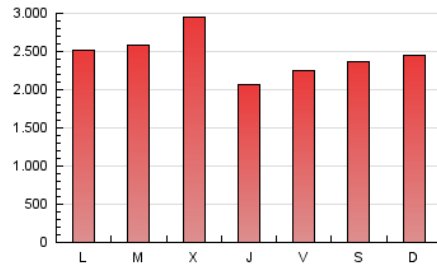

#### 2. Secciones (Nacional)

	PAGINAS	%
<b>HOME</b>	2.401.920	31.46 %
<b>RESTO</b>	5.233.347	68.54 %

#### 3. Por día del mes (Nacional)

Día	N. únicos	Visitas	Páginas	Día	N. únicos	Visitas	Páginas	Día	N. únicos	Visitas	Páginas
1	87.176	104.035	183.224	11	78.877	94.341	173.205	21	214.778	240.833	379.393
2	290.674	333.418	542.063	12	113.617	131.071	229.266	22	275.919	305.553	463.860
3	159.941	189.070	344.636	13	94.800	111.138	207.820	23	178.575	200.510	318.148
4	149.025	174.652	314.531	14	82.555	99.623	189.487	24	81.472	95.341	161.761
5	118.479	140.227	249.325	15	90.866	108.541	204.757	25	101.436	118.436	206.364
6	148.375	169.000	290.512	16	108.521	128.568	224.299	26	150.494	172.928	273.562
7	113.875	134.163	251.583	17	93.858	111.004	199.963	27	124.029	141.107	243.676
8	109.630	130.116	251.894	18	92.080	112.362	207.584	28	84.032	100.549	188.537
9	107.686	127.299	217.149	19	87.355	103.799	196.024	29	81.083	97.620	189.805
10	102.360	119.696	203.177	20	111.843	130.441	240.118	30	73.124	88.133	169.379
								31	53.508	64.947	120.165

4. Gráficas (Nacional)

4.1 Por día de la semana (promedio)

N. únicos / Visitas (x 100)

Páginas (x 100)

4.2 Por franja horaria (promedio)

Visitas (x 1000)

Páginas (x 1000)

4.3 Por meses