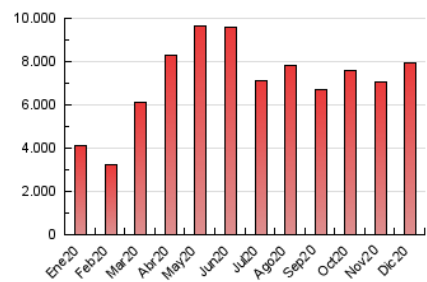

### 3. Por día del mes (Nacional e Internacional)

Día	N. únicos	Visitas	Páginas	Día	N. únicos	Visitas	Páginas	Día	N. únicos	Visitas	Páginas
1	93.657	110.682	192.616	11	83.762	99.738	181.283	21	221.587	247.894	389.565
2	303.054	347.206	561.576	12	118.538	136.701	237.725	22	281.859	312.055	473.924
3	170.339	200.302	361.598	13	99.853	116.912	216.534	23	182.763	206.099	326.528
4	157.432	184.155	328.707	14	87.605	105.712	198.314	24	84.759	99.213	167.567
5	123.822	146.663	258.915	15	95.720	114.101	213.056	25	105.131	122.482	212.790
6	154.792	175.920	301.169	16	114.213	135.033	233.552	26	155.674	178.507	281.748
7	121.683	143.141	264.898	17	99.023	116.506	208.103	27	129.019	146.237	251.576
8	117.740	139.325	265.449	18	96.628	117.694	215.447	28	88.419	105.560	196.149
9	114.021	134.427	227.287	19	91.472	108.279	202.938	29	85.233	102.198	196.970
10	107.846	126.079	212.362	20	116.665	135.898	248.636	30	76.981	92.242	175.793
								31	56.852	68.740	125.849

4. Gráficas (Nacional e Internacional)

4.1 Por día de la semana (promedio)

N. únicos / Visitas (x 100)

Páginas (x 100)

4.2 Por franja horaria (promedio)

Visitas (x 1000)

Páginas (x 1000)

4.3 Por meses

N. únicos / Visitas (x 1000)

Páginas (x 1000)