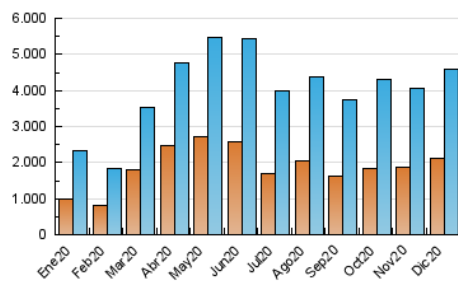

### 3. Por día del mes (Nacional e Internacional)

Día	N. únicos	Visitas	Páginas	Día	N. únicos	Visitas	Páginas	Día	N. únicos	Visitas	Páginas
1	93.657	110.682	192.616	11	83.762	99.738	181.283	21	221.587	247.894	389.565
2	303.054	347.206	561.576	12	118.538	136.701	237.725	22	281.859	312.055	473.924
3	170.339	200.302	361.598	13	99.853	116.912	216.534	23	182.763	206.099	326.528
4	157.432	184.155	328.707	14	87.605	105.712	198.314	24	84.759	99.213	167.567
5	123.822	146.663	258.915	15	95.720	114.101	213.056	25	105.131	122.482	212.790
6	154.792	175.920	301.169	16	114.213	135.033	233.552	26	155.674	178.507	281.748
7	121.683	143.141	264.898	17	99.023	116.506	208.103	27	129.019	146.237	251.576
8	117.740	139.325	265.449	18	96.628	117.694	215.447	28	88.419	105.560	196.149
9	114.021	134.427	227.287	19	91.472	108.279	202.938	29	85.233	102.198	196.970
10	107.846	126.079	212.362	20	116.665	135.898	248.636	30	76.981	92.242	175.793
								31	56.852	68.740	125.849

4. Gráficas (Nacional e Internacional)

4.1 Por día de la semana (promedio)

N. únicos / Visitas (x 100)

Páginas (x 100)

4.2 Por franja horaria (promedio)

Visitas (x 1000)

Páginas (x 1000)

4.3 Por meses

N. únicos / Visitas (x 1000)

Páginas (x 1000)