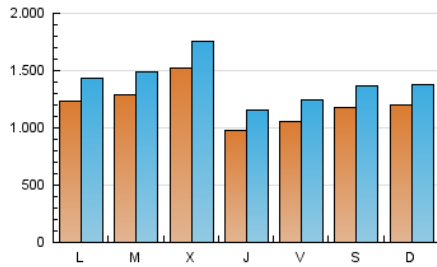

4. Gráficas (Nacional)

4.1 Por día de la semana (promedio)

N. únicos / Visitas (x 100)