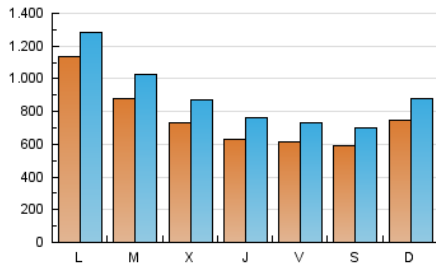

1. Cifras totales y promedios (Nacional)

MES - AÑO	NAVEGADORES UNICOS	VISITAS	PAGINAS
Noviembre - 2022	1.197.416	2.689.935	4.773.651
PROMEDIO DIARIO	76.328	89.665	159.122
PROMEDIO LUNES-VIERNES	79.844	93.579	164.403
PROMEDIO SABADO-DOMINGO	66.657	78.899	144.598
PAGINAS / VISITAS	1,77		
DURACION MEDIA VISITAS	0:02:04		
DURACION MEDIA PAGINAS	0:02:39		

2. Secciones (Nacional)

	PAGINAS	%
HOME	1.868.386	39.14 %
RESTO	2.905.265	60.86 %

3. Por día del mes (Nacional)

Día	N. únicos	Visitas	Páginas	Día	N. únicos	Visitas	Páginas	Día	N. únicos	Visitas	Páginas
1	70.770	84.335	158.592	11	62.560	75.210	137.878	21	93.550	107.637	175.441
2	77.406	93.075	176.528	12	59.965	71.670	130.860	22	75.998	90.180	167.858
3	71.773	85.556	157.832	13	68.264	84.357	158.040	23	67.456	81.037	157.296
4	71.997	84.340	160.404	14	71.341	85.687	155.818	24	61.796	74.797	144.219
5	73.246	84.316	151.291	15	72.929	88.663	165.621	25	54.406	65.615	124.932
6	88.285	101.680	175.652	16	67.309	80.065	148.786	26	49.902	60.290	117.572
7	71.013	84.444	150.682	17	58.013	70.333	131.671	27	62.560	74.363	138.925
8	63.572	77.028	149.767	18	55.685	66.350	127.611	28	216.862	236.794	322.203
9	63.219	77.843	152.527	19	52.489	63.300	124.824	29	157.177	171.938	243.036
10	60.417	73.518	137.298	20	78.544	91.214	159.616	30	91.327	104.300	170.871

4. Gráficas (Nacional)

4.1 Por día de la semana (promedio)

N. únicos / Visitas (x 100)

Páginas (x 100)

4.2 Por franja horaria (promedio)

Visitas_ (x 1000)

Páginas (x 1000)

4.3 Por meses