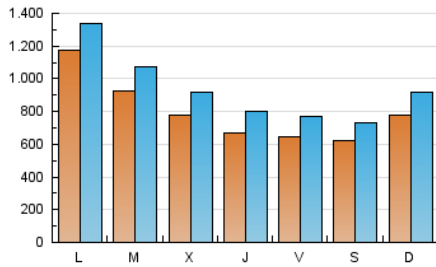

1. Cifras totales y promedios (Nacional e Internacional)

MES - AÑO	NAVEGADORES UNICOS	VISITAS	PAGINAS
Noviembre - 2022	1.282.637	2.823.710	4.976.207
PROMEDIO DIARIO	80.301	94.124	165.874
PROMEDIO LUNES-VIERNES	84.036	98.275	171.426
PROMEDIO SABADO-DOMINGO	70.031	82.708	150.604
PAGINAS / VISITAS	1,76		
DURACION MEDIA VISITAS	0:02:02		
DURACION MEDIA PAGINAS	0:02:40		

2. Secciones (Nacional e Internacional)

	PAGINAS	%
HOME	1.918.144	38.55 %
RESTO	3.058.063	61.45 %

3. Por día del mes (Nacional e Internacional)

Día	N. únicos	Visitas	Páginas	Día	N. únicos	Visitas	Páginas	Día	N. únicos	Visitas	Páginas
1	75.084	89.151	166.421	11	66.101	79.359	144.070	21	97.535	112.242	182.422
2	82.139	98.395	184.509	12	63.318	75.243	137.122	22	79.949	94.465	174.281
3	76.246	90.552	165.656	13	71.689	88.513	165.097	23	71.096	85.247	163.775
4	76.326	89.006	167.443	14	75.512	90.514	162.799	24	65.675	79.064	150.531
5	76.397	87.728	156.726	15	77.694	93.740	173.119	25	58.170	69.595	130.726
6	91.883	105.897	182.188	16	71.678	84.871	155.673	26	52.753	63.532	122.529
7	75.655	89.338	157.916	17	61.714	74.372	137.542	27	65.832	78.130	144.470
8	67.532	81.478	156.281	18	59.162	70.344	133.619	28	221.805	242.415	330.260
9	67.358	82.528	159.613	19	55.618	66.879	130.324	29	162.393	177.897	251.227
10	64.236	77.718	143.429	20	82.757	95.742	166.376	30	95.732	109.755	180.063

4. Gráficas (Nacional e Internacional)

4.1 Por día de la semana (promedio)

N. únicos / Visitas (x 100)

Páginas (x 100)

4.2 Por franja horaria (promedio)

Visitas_ (x 1000)

Páginas (x 1000)

4.3 Por meses