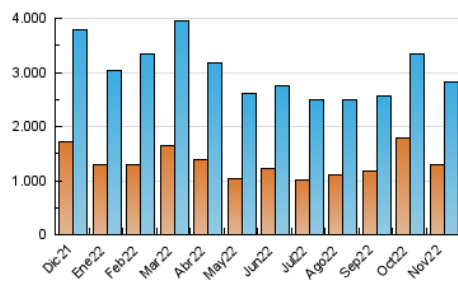

4.3 Por meses

N. únicos / Visitas (x 1000)