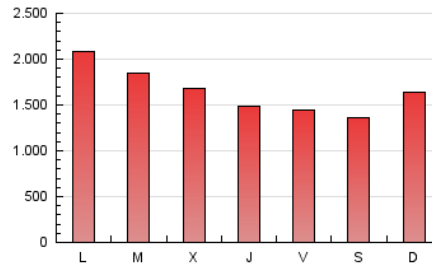

1. Cifras totales y promedios (Nacional e Internacional)

MES - AÑO	NAVEGADORES UNICOS	VISITAS	PAGINAS
Noviembre - 2022	1.282.637	2.823.710	4.976.207
PROMEDIO DIARIO	80.301	94.124	165.874
PROMEDIO LUNES-VIERNES	84.036	98.275	171.426
PROMEDIO SABADO-DOMINGO	70.031	82.708	150.604
PAGINAS / VISITAS	1,76		
DURACION MEDIA VISITAS	0:02:02		
DURACION MEDIA PAGINAS	0:02:40		

2. Secciones (Nacional e Internacional)

	PAGINAS	%
HOME	1.918.144	38.55 %
RESTO	3.058.063	61.45 %

3. Por día del mes (Nacional e Internacional)

Día	N. únicos	Visitas	Páginas	Día	N. únicos	Visitas	Páginas	Día	N. únicos	Visitas	Páginas
1	75.084	89.151	166.421	11	66.101	79.359	144.070	21	97.535	112.242	182.422
2	82.139	98.395	184.509	12	63.318	75.243	137.122	22	79.949	94.465	174.281
3	76.246	90.552	165.656	13	71.689	88.513	165.097	23	71.096	85.247	163.775
4	76.326	89.006	167.443	14	75.512	90.514	162.799	24	65.675	79.064	150.531
5	76.397	87.728	156.726	15	77.694	93.740	173.119	25	58.170	69.595	130.726
6	91.883	105.897	182.188	16	71.678	84.871	155.673	26	52.753	63.532	122.529
7	75.655	89.338	157.916	17	61.714	74.372	137.542	27	65.832	78.130	144.470
8	67.532	81.478	156.281	18	59.162	70.344	133.619	28	221.805	242.415	330.260
9	67.358	82.528	159.613	19	55.618	66.879	130.324	29	162.393	177.897	251.227
10	64.236	77.718	143.429	20	82.757	95.742	166.376	30	95.732	109.755	180.063

4. Gráficas (Nacional e Internacional)

4.1 Por día de la semana (promedio)

N. únicos / Visitas (x 100)

Páginas (x 100)

4.2 Por franja horaria (promedio)

Visitas_ (x 1000)

Páginas (x 1000)

4.3 Por meses