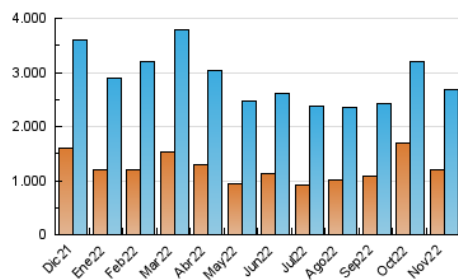

2. Secciones (Nacional)

	PAGINAS	%
HOME	1.868.386	39.14 %
RESTO	2.905.265	60.86 %

3. Por día del mes (Nacional)

Día	N. únicos	Visitas	Páginas	Día	N. únicos	Visitas	Páginas	Día	N. únicos	Visitas	Páginas
1	70.770	84.335	158.592	11	62.560	75.210	137.878	21	93.550	107.637	175.441
2	77.406	93.075	176.528	12	59.965	71.670	130.860	22	75.998	90.180	167.858
3	71.773	85.556	157.832	13	68.264	84.357	158.040	23	67.456	81.037	157.296
4	71.997	84.340	160.404	14	71.341	85.687	155.818	24	61.796	74.797	144.219
5	73.246	84.316	151.291	15	72.929	88.663	165.621	25	54.406	65.615	124.932
6	88.285	101.680	175.652	16	67.309	80.065	148.786	26	49.902	60.290	117.572
7	71.013	84.444	150.682	17	58.013	70.333	131.671	27	62.560	74.363	138.925
8	63.572	77.028	149.767	18	55.685	66.350	127.611	28	216.862	236.794	322.203
9	63.219	77.843	152.527	19	52.489	63.300	124.824	29	157.177	171.938	243.036
10	60.417	73.518	137.298	20	78.544	91.214	159.616	30	91.327	104.300	170.871

4. Gráficas (Nacional)

4.1 Por día de la semana (promedio)

N. únicos / Visitas (x 100)

Páginas (x 100)

4.2 Por franja horaria (promedio)

Visitas_ (x 1000)

Páginas (x 1000)

4.3 Por meses

N. únicos / Visitas (x 1000)

Páginas (x 1000)

5. Observaciones

Este Medio Electrónico de Comunicación ha sido medido por la herramienta Google Analytics de Google (Universal Analytics)

6. Definiciones básicas (Para más información ver Normas Técnicas para el Control de los Medios Electrónicos de Comunicación)

Visita:

Una secuencia ininterrumpida de páginas servidas a un usuario válido. Si dicho usuario no realiza peticiones de páginas en un periodo de tiempo (30 min) la siguiente petición constituirá el inicio de una nueva visita.