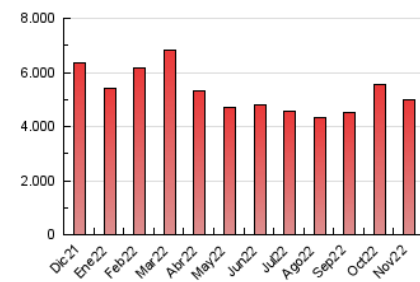

Páginas (x 1000)