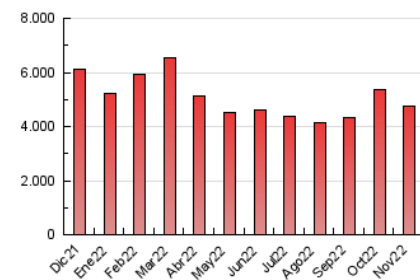

2. Secciones (Nacional)

	PAGINAS	%
HOME	1.868.386	39.14 %
RESTO	2.905.265	60.86 %

3. Por día del mes (Nacional)

Día	N. únicos	Visitas	Páginas	Día	N. únicos	Visitas	Páginas	Día	N. únicos	Visitas	Páginas
1	70.770	84.335	158.592	11	62.560	75.210	137.878	21	93.550	107.637	175.441
2	77.406	93.075	176.528	12	59.965	71.670	130.860	22	75.998	90.180	167.858
3	71.773	85.556	157.832	13	68.264	84.357	158.040	23	67.456	81.037	157.296
4	71.997	84.340	160.404	14	71.341	85.687	155.818	24	61.796	74.797	144.219
5	73.246	84.316	151.291	15	72.929	88.663	165.621	25	54.406	65.615	124.932
6	88.285	101.680	175.652	16	67.309	80.065	148.786	26	49.902	60.290	117.572
7	71.013	84.444	150.682	17	58.013	70.333	131.671	27	62.560	74.363	138.925
8	63.572	77.028	149.767	18	55.685	66.350	127.611	28	216.862	236.794	322.203
9	63.219	77.843	152.527	19	52.489	63.300	124.824	29	157.177	171.938	243.036
10	60.417	73.518	137.298	20	78.544	91.214	159.616	30	91.327	104.300	170.871

4. Gráficas (Nacional)

4.1 Por día de la semana (promedio)

N. únicos / Visitas (x 100)

Páginas (x 100)

4.2 Por franja horaria (promedio)

Visitas_ (x 1000)

Páginas (x 1000)

4.3 Por meses

N. únicos / Visitas (x 1000)

Páginas (x 1000)

5. Observaciones

Este Medio Electrónico de Comunicación ha sido medido por la herramienta Google Analytics de Google (Universal Analytics)

6. Definiciones básicas (Para más información ver Normas Técnicas para el Control de los Medios Electrónicos de Comunicación)

Visita:

Una secuencia ininterrumpida de páginas servidas a un usuario válido. Si dicho usuario no realiza peticiones de páginas en un periodo de tiempo (30 min) la siguiente petición constituirá el inicio de una nueva visita.