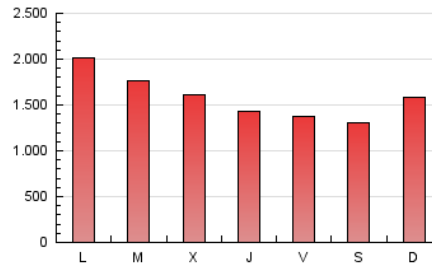

1. Cifras totales y promedios (Nacional)

MES - AÑO	NAVEGADORES UNICOS	VISITAS	PAGINAS
Noviembre - 2022	1.197.416	2.689.935	4.773.651
PROMEDIO DIARIO	76.328	89.665	159.122
PROMEDIO LUNES-VIERNES	79.844	93.579	164.403
PROMEDIO SABADO-DOMINGO	66.657	78.899	144.598
PAGINAS / VISITAS	1,77		
DURACION MEDIA VISITAS	0:02:04		
DURACION MEDIA PAGINAS	0:02:39		

2. Secciones (Nacional)

	PAGINAS	%
HOME	1.868.386	39.14 %
RESTO	2.905.265	60.86 %

3. Por día del mes (Nacional)

Día	N. únicos	Visitas	Páginas	Día	N. únicos	Visitas	Páginas	Día	N. únicos	Visitas	Páginas
1	70.770	84.335	158.592	11	62.560	75.210	137.878	21	93.550	107.637	175.441
2	77.406	93.075	176.528	12	59.965	71.670	130.860	22	75.998	90.180	167.858
3	71.773	85.556	157.832	13	68.264	84.357	158.040	23	67.456	81.037	157.296
4	71.997	84.340	160.404	14	71.341	85.687	155.818	24	61.796	74.797	144.219
5	73.246	84.316	151.291	15	72.929	88.663	165.621	25	54.406	65.615	124.932
6	88.285	101.680	175.652	16	67.309	80.065	148.786	26	49.902	60.290	117.572
7	71.013	84.444	150.682	17	58.013	70.333	131.671	27	62.560	74.363	138.925
8	63.572	77.028	149.767	18	55.685	66.350	127.611	28	216.862	236.794	322.203
9	63.219	77.843	152.527	19	52.489	63.300	124.824	29	157.177	171.938	243.036
10	60.417	73.518	137.298	20	78.544	91.214	159.616	30	91.327	104.300	170.871

4. Gráficas (Nacional)

4.1 Por día de la semana (promedio)

N. únicos / Visitas (x 100)

Páginas (x 100)

4.2 Por franja horaria (promedio)

Visitas_ (x 1000)

Páginas (x 1000)

4.3 Por meses