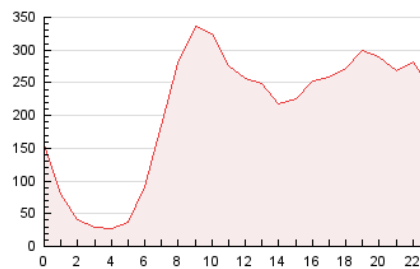

2. Secciones (Nacional e Internacional)

	PAGINAS	%
HOME	1.918.144	38.55 %
RESTO	3.058.063	61.45 %

3. Por día del mes (Nacional e Internacional)

Día	N. únicos	Visitas	Páginas	Día	N. únicos	Visitas	Páginas	Día	N. únicos	Visitas	Páginas
1	75.084	89.151	166.421	11	66.101	79.359	144.070	21	97.535	112.242	182.422
2	82.139	98.395	184.509	12	63.318	75.243	137.122	22	79.949	94.465	174.281
3	76.246	90.552	165.656	13	71.689	88.513	165.097	23	71.096	85.247	163.775
4	76.326	89.006	167.443	14	75.512	90.514	162.799	24	65.675	79.064	150.531
5	76.397	87.728	156.726	15	77.694	93.740	173.119	25	58.170	69.595	130.726
6	91.883	105.897	182.188	16	71.678	84.871	155.673	26	52.753	63.532	122.529
7	75.655	89.338	157.916	17	61.714	74.372	137.542	27	65.832	78.130	144.470
8	67.532	81.478	156.281	18	59.162	70.344	133.619	28	221.805	242.415	330.260
9	67.358	82.528	159.613	19	55.618	66.879	130.324	29	162.393	177.897	251.227
10	64.236	77.718	143.429	20	82.757	95.742	166.376	30	95.732	109.755	180.063

4. Gráficas (Nacional e Internacional)

4.1 Por día de la semana (promedio)

N. únicos / Visitas (x 100)

Páginas (x 100)

4.2 Por franja horaria (promedio)

Visitas_ (x 1000)

Páginas (x 1000)

4.3 Por meses