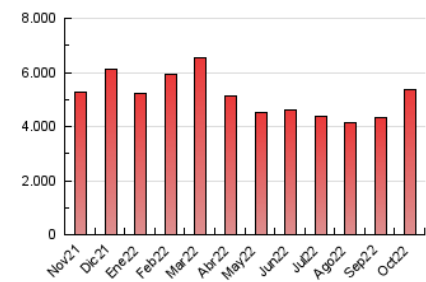

#### 3. Por día del mes (Nacional)

Día	N. únicos	Visitas	Páginas	Día	N. únicos	Visitas	Páginas	Día	N. únicos	Visitas	Páginas
1	436.741	460.175	548.889	11	76.509	88.403	151.112	21	78.025	89.376	159.257
2	275.953	294.284	374.131	12	97.207	108.132	176.165	22	69.543	79.645	145.713
3	87.842	102.264	169.727	13	77.328	88.908	155.791	23	70.768	82.255	146.227
4	63.771	75.890	136.420	14	61.370	72.891	136.325	24	69.741	81.730	154.630
5	65.826	77.269	147.838	15	90.931	101.549	170.245	25	64.087	76.096	147.129
6	66.540	78.806	151.379	16	80.255	91.986	154.587	26	67.496	79.458	147.559
7	61.649	73.863	142.766	17	81.338	93.893	164.055	27	61.470	73.688	138.099
8	55.267	66.279	129.137	18	81.624	96.149	171.462	28	58.431	71.282	134.390
9	62.546	75.976	149.592	19	93.263	106.503	173.884	29	50.998	62.217	122.240
10	75.131	89.723	162.432	20	99.464	111.072	183.535	30	61.073	75.541	147.405
								31	63.332	78.219	149.476

##### 4.1 Por día de la semana (promedio)

N. únicos / Visitas (x 100)

Páginas (x 100)

##### 4.2 Por franja horaria (promedio)

Visitas\_ (x 1000)

Páginas (x 1000)

##### 4.3 Por meses

N. únicos / Visitas (x 1000)

Páginas (x 1000)