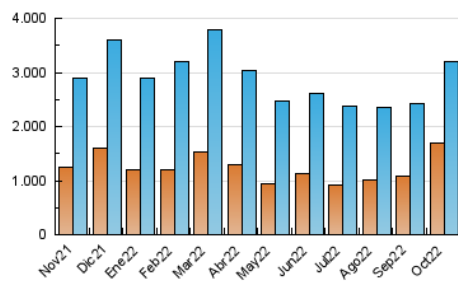

#### 3. Por día del mes (Nacional)

Día	N. únicos	Visitas	Páginas	Día	N. únicos	Visitas	Páginas	Día	N. únicos	Visitas	Páginas
1	436.741	460.175	548.889	11	76.509	88.403	151.112	21	78.025	89.376	159.257
2	275.953	294.284	374.131	12	97.207	108.132	176.165	22	69.543	79.645	145.713
3	87.842	102.264	169.727	13	77.328	88.908	155.791	23	70.768	82.255	146.227
4	63.771	75.890	136.420	14	61.370	72.891	136.325	24	69.741	81.730	154.630
5	65.826	77.269	147.838	15	90.931	101.549	170.245	25	64.087	76.096	147.129
6	66.540	78.806	151.379	16	80.255	91.986	154.587	26	67.496	79.458	147.559
7	61.649	73.863	142.766	17	81.338	93.893	164.055	27	61.470	73.688	138.099
8	55.267	66.279	129.137	18	81.624	96.149	171.462	28	58.431	71.282	134.390
9	62.546	75.976	149.592	19	93.263	106.503	173.884	29	50.998	62.217	122.240
10	75.131	89.723	162.432	20	99.464	111.072	183.535	30	61.073	75.541	147.405
								31	63.332	78.219	149.476

##### 4.1 Por día de la semana (promedio)

N. únicos / Visitas (x 100)

Páginas (x 100)

##### 4.2 Por franja horaria (promedio)

Visitas\_ (x 1000)

Páginas (x 1000)

##### 4.3 Por meses

N. únicos / Visitas (x 1000)

Páginas (x 1000)