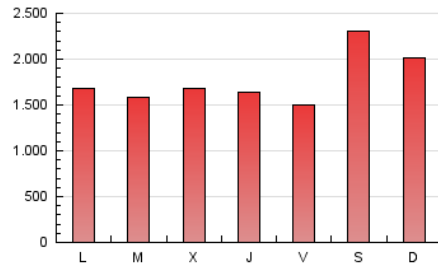

### 1. Cifras totales y promedios (Nacional e Internacional)

MES - AÑO	NAVEGADORES UNICOS	VISITAS	PAGINAS
Octubre - 2022	1.780.649	3.349.066	5.560.592
<b>PROMEDIO DIARIO</b>	<b>94.799</b>	<b>108.034</b>	<b>179.374</b>
<b>PROMEDIO LUNES-VIERNES</b>	78.056	90.958	161.917
<b>PROMEDIO SABADO-DOMINGO</b>	129.958	143.895	216.033
<b>PAGINAS / VISITAS</b>	1,66		
<b>DURACION MEDIA VISITAS</b>	0:01:44		
<b>DURACION MEDIA PAGINAS</b>	0:02:38		

### 3. Por día del mes (Nacional e Internacional)

Día	N. únicos	Visitas	Páginas	Día	N. únicos	Visitas	Páginas	Día	N. únicos	Visitas	Páginas
1	447.699	471.044	563.343	11	81.231	93.464	158.471	21	82.390	94.115	166.212
2	283.011	301.902	384.404	12	101.361	112.768	183.047	22	73.110	83.411	151.523
3	92.976	107.829	178.424	13	81.378	93.147	162.290	23	74.170	86.107	151.921
4	68.117	80.287	142.852	14	65.011	77.039	142.975	24	73.787	86.053	161.319
5	69.533	81.634	154.437	15	94.437	105.643	176.550	25	68.360	80.672	154.118
6	70.434	83.236	158.106	16	84.030	96.155	160.886	26	71.940	84.261	155.366
7	65.434	78.055	149.180	17	85.576	98.492	171.029	27	65.578	78.283	144.924
8	58.462	69.837	134.624	18	85.383	100.689	178.263	28	62.104	75.464	141.323
9	66.173	79.963	156.547	19	97.608	111.023	180.512	29	53.892	65.393	127.110
10	79.789	94.716	169.907	20	103.970	116.355	191.309	30	64.598	79.492	153.426
								31	67.226	82.537	156.194

4. Gráficas (Nacional e Internacional)

4.1 Por día de la semana (promedio)

N. únicos / Visitas (x 100)

Páginas (x 100)

4.2 Por franja horaria (promedio)

Visitas\_ (x 1000)

Páginas (x 1000)

4.3 Por meses