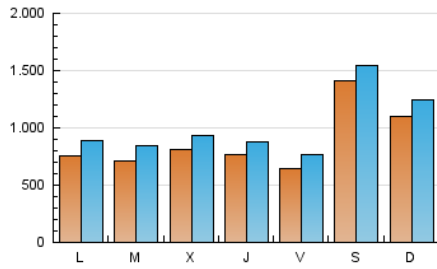

4. Gráficas (Nacional)

4.1 Por día de la semana (promedio)

N. únicos / Visitas (x 100)