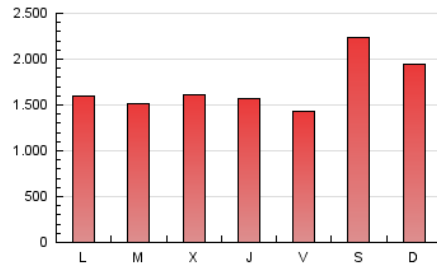

Páginas (x 100)