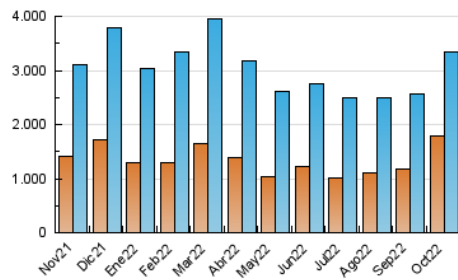

### 3. Por día del mes (Nacional e Internacional)

Día	N. únicos	Visitas	Páginas	Día	N. únicos	Visitas	Páginas	Día	N. únicos	Visitas	Páginas
1	447.699	471.044	563.343	11	81.231	93.464	158.471	21	82.390	94.115	166.212
2	283.011	301.902	384.404	12	101.361	112.768	183.047	22	73.110	83.411	151.523
3	92.976	107.829	178.424	13	81.378	93.147	162.290	23	74.170	86.107	151.921
4	68.117	80.287	142.852	14	65.011	77.039	142.975	24	73.787	86.053	161.319
5	69.533	81.634	154.437	15	94.437	105.643	176.550	25	68.360	80.672	154.118
6	70.434	83.236	158.106	16	84.030	96.155	160.886	26	71.940	84.261	155.366
7	65.434	78.055	149.180	17	85.576	98.492	171.029	27	65.578	78.283	144.924
8	58.462	69.837	134.624	18	85.383	100.689	178.263	28	62.104	75.464	141.323
9	66.173	79.963	156.547	19	97.608	111.023	180.512	29	53.892	65.393	127.110
10	79.789	94.716	169.907	20	103.970	116.355	191.309	30	64.598	79.492	153.426
								31	67.226	82.537	156.194

4. Gráficas (Nacional e Internacional)

4.1 Por día de la semana (promedio)

N. únicos / Visitas (x 100)

Páginas (x 100)

4.2 Por franja horaria (promedio)

Visitas\_ (x 1000)

Páginas (x 1000)

4.3 Por meses

N. únicos / Visitas (x 1000)

Páginas (x 1000)