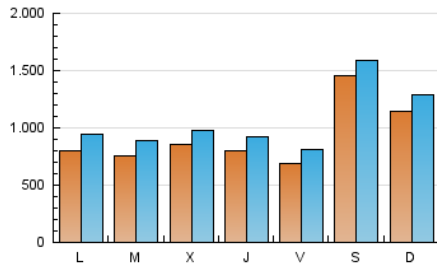

4. Gráficas (Nacional e Internacional)

4.1 Por día de la semana (promedio)

N. únicos / Visitas (x 100)