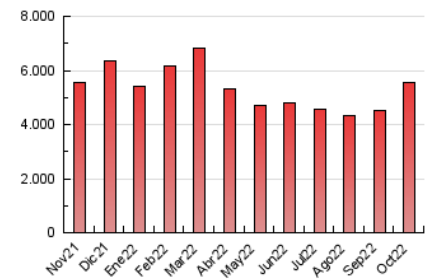

### 3. Por día del mes (Nacional e Internacional)

Día	N. únicos	Visitas	Páginas	Día	N. únicos	Visitas	Páginas	Día	N. únicos	Visitas	Páginas
1	447.699	471.044	563.343	11	81.231	93.464	158.471	21	82.390	94.115	166.212
2	283.011	301.902	384.404	12	101.361	112.768	183.047	22	73.110	83.411	151.523
3	92.976	107.829	178.424	13	81.378	93.147	162.290	23	74.170	86.107	151.921
4	68.117	80.287	142.852	14	65.011	77.039	142.975	24	73.787	86.053	161.319
5	69.533	81.634	154.437	15	94.437	105.643	176.550	25	68.360	80.672	154.118
6	70.434	83.236	158.106	16	84.030	96.155	160.886	26	71.940	84.261	155.366
7	65.434	78.055	149.180	17	85.576	98.492	171.029	27	65.578	78.283	144.924
8	58.462	69.837	134.624	18	85.383	100.689	178.263	28	62.104	75.464	141.323
9	66.173	79.963	156.547	19	97.608	111.023	180.512	29	53.892	65.393	127.110
10	79.789	94.716	169.907	20	103.970	116.355	191.309	30	64.598	79.492	153.426
								31	67.226	82.537	156.194

4. Gráficas (Nacional e Internacional)

4.1 Por día de la semana (promedio)

N. únicos / Visitas (x 100)

Páginas (x 100)

4.2 Por franja horaria (promedio)

Visitas\_ (x 1000)

Páginas (x 1000)

4.3 Por meses

N. únicos / Visitas (x 1000)

Páginas (x 1000)