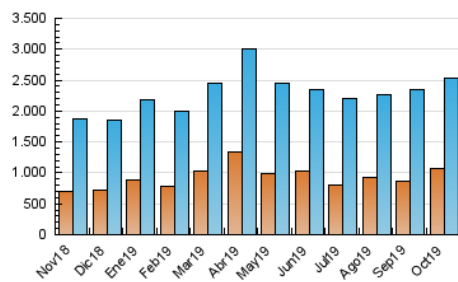

### 3. Por día del mes (Nacional e Internacional)

Día	N. únicos	Visitas	Páginas	Día	N. únicos	Visitas	Páginas	Día	N. únicos	Visitas	Páginas
1	62.955	74.938	131.563	11	63.929	76.704	136.055	21	69.587	82.271	150.327
2	65.311	75.366	134.702	12	50.231	59.875	110.872	22	65.463	76.999	141.398
3	72.148	85.179	150.361	13	56.286	66.754	122.820	23	71.154	82.601	147.639
4	64.283	75.290	132.805	14	93.066	108.967	191.225	24	83.301	99.941	173.536
5	48.069	56.979	103.010	15	70.220	83.635	153.185	25	70.440	83.123	158.827
6	61.093	70.883	124.317	16	78.318	92.506	164.431	26	59.976	69.298	123.361
7	75.165	87.274	145.750	17	70.007	83.740	151.564	27	68.731	79.953	146.569
8	68.056	80.264	145.060	18	65.741	79.088	142.722	28	91.905	104.880	173.286
9	74.130	88.690	160.094	19	59.805	72.215	129.322	29	85.303	97.950	165.514
10	73.135	88.607	162.727	20	63.847	76.338	138.469	30	80.920	93.590	160.143
								31	65.011	75.227	130.426

4. Gráficas (Nacional e Internacional)

4.1 Por día de la semana (promedio)

N. únicos / Visitas (x 100)

Páginas (x 100)

4.2 Por franja horaria (promedio)

Visitas (x 1000)

Páginas (x 1000)

4.3 Por meses

N. únicos / Visitas (x 1000)

Páginas (x 1000)