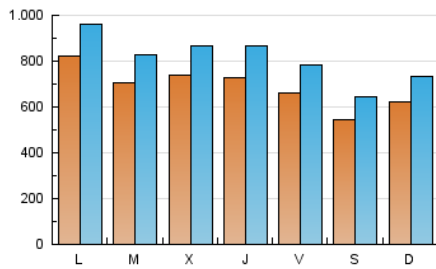

4. Gráficas (Nacional e Internacional)

4.1 Por día de la semana (promedio)

N. únicos / Visitas (x 100)