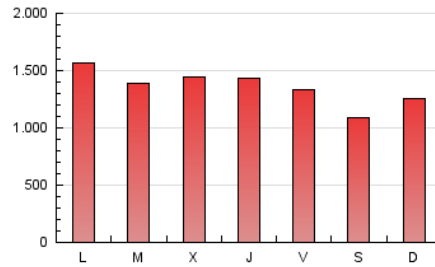

#### 2. Secciones (Nacional)

	PAGINAS	%
<b>HOME</b>	1.815.788	42.94 %
<b>RESTO</b>	2.413.276	57.06 %

#### 3. Por día del mes (Nacional)

Día	N. únicos	Visitas	Páginas	Día	N. únicos	Visitas	Páginas	Día	N. únicos	Visitas	Páginas
1	58.434	70.021	124.595	11	59.275	71.556	128.497	21	64.503	76.446	141.608
2	61.024	70.565	127.823	12	47.114	56.007	104.816	22	60.501	71.276	132.946
3	67.036	79.355	141.718	13	52.789	62.845	116.824	23	61.463	72.188	133.090
4	60.189	70.512	125.737	14	87.857	103.105	182.295	24	72.763	87.894	156.513
5	44.709	53.236	97.320	15	65.126	77.773	144.446	25	61.464	73.016	143.738
6	57.243	66.790	118.208	16	73.190	86.622	155.521	26	53.325	62.234	113.119
7	71.004	82.174	138.409	17	65.033	78.144	142.965	27	62.814	73.314	136.417
8	63.318	75.189	137.564	18	61.158	73.878	134.566	28	85.057	97.148	162.275
9	69.279	83.189	151.845	19	55.708	67.546	121.993	29	79.373	90.728	155.210
10	67.849	82.959	154.125	20	59.702	71.530	130.952	30	75.750	87.612	151.452
								31	60.608	69.936	122.477

4. Gráficas (Nacional)

4.1 Por día de la semana (promedio)

N. únicos / Visitas (x 100)

Páginas (x 100)

4.2 Por franja horaria (promedio)

Visitas (x 1000)

Páginas (x 1000)

4.3 Por meses