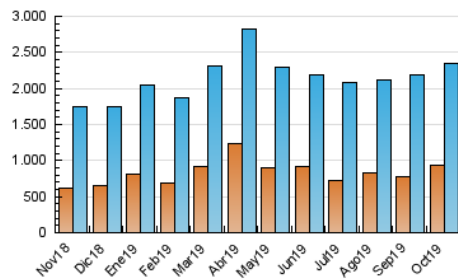

#### 3. Por día del mes (Nacional)

Día	N. únicos	Visitas	Páginas	Día	N. únicos	Visitas	Páginas	Día	N. únicos	Visitas	Páginas
1	58.434	70.021	124.595	11	59.275	71.556	128.497	21	64.503	76.446	141.608
2	61.024	70.565	127.823	12	47.114	56.007	104.816	22	60.501	71.276	132.946
3	67.036	79.355	141.718	13	52.789	62.845	116.824	23	61.463	72.188	133.090
4	60.189	70.512	125.737	14	87.857	103.105	182.295	24	72.763	87.894	156.513
5	44.709	53.236	97.320	15	65.126	77.773	144.446	25	61.464	73.016	143.738
6	57.243	66.790	118.208	16	73.190	86.622	155.521	26	53.325	62.234	113.119
7	71.004	82.174	138.409	17	65.033	78.144	142.965	27	62.814	73.314	136.417
8	63.318	75.189	137.564	18	61.158	73.878	134.566	28	85.057	97.148	162.275
9	69.279	83.189	151.845	19	55.708	67.546	121.993	29	79.373	90.728	155.210
10	67.849	82.959	154.125	20	59.702	71.530	130.952	30	75.750	87.612	151.452
								31	60.608	69.936	122.477

4. Gráficas (Nacional)

4.1 Por día de la semana (promedio)

N. únicos / Visitas (x 100)

Páginas (x 100)

4.2 Por franja horaria (promedio)

Visitas (x 1000)

Páginas (x 1000)

4.3 Por meses

N. únicos / Visitas (x 1000)

Páginas (x 1000)