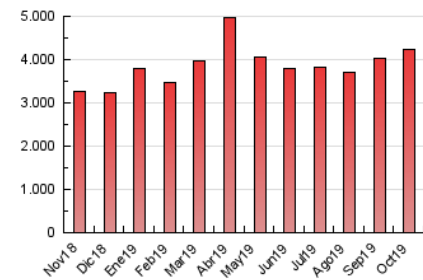

#### 3. Por día del mes (Nacional)

Día	N. únicos	Visitas	Páginas	Día	N. únicos	Visitas	Páginas	Día	N. únicos	Visitas	Páginas
1	58.434	70.021	124.595	11	59.275	71.556	128.497	21	64.503	76.446	141.608
2	61.024	70.565	127.823	12	47.114	56.007	104.816	22	60.501	71.276	132.946
3	67.036	79.355	141.718	13	52.789	62.845	116.824	23	61.463	72.188	133.090
4	60.189	70.512	125.737	14	87.857	103.105	182.295	24	72.763	87.894	156.513
5	44.709	53.236	97.320	15	65.126	77.773	144.446	25	61.464	73.016	143.738
6	57.243	66.790	118.208	16	73.190	86.622	155.521	26	53.325	62.234	113.119
7	71.004	82.174	138.409	17	65.033	78.144	142.965	27	62.814	73.314	136.417
8	63.318	75.189	137.564	18	61.158	73.878	134.566	28	85.057	97.148	162.275
9	69.279	83.189	151.845	19	55.708	67.546	121.993	29	79.373	90.728	155.210
10	67.849	82.959	154.125	20	59.702	71.530	130.952	30	75.750	87.612	151.452
								31	60.608	69.936	122.477

4. Gráficas (Nacional)

4.1 Por día de la semana (promedio)

N. únicos / Visitas (x 100)

Páginas (x 100)

4.2 Por franja horaria (promedio)

Visitas (x 1000)

Páginas (x 1000)

4.3 Por meses

N. únicos / Visitas (x 1000)

Páginas (x 1000)