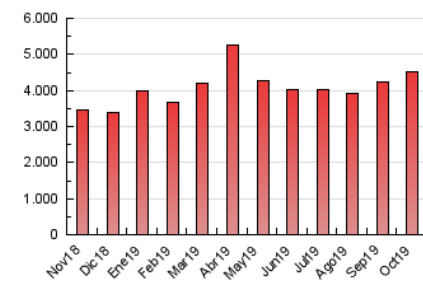

### 3. Por día del mes (Nacional e Internacional)

Día	N. únicos	Visitas	Páginas	Día	N. únicos	Visitas	Páginas	Día	N. únicos	Visitas	Páginas
1	62.955	74.938	131.563	11	63.929	76.704	136.055	21	69.587	82.271	150.327
2	65.311	75.366	134.702	12	50.231	59.875	110.872	22	65.463	76.999	141.398
3	72.148	85.179	150.361	13	56.286	66.754	122.820	23	71.154	82.601	147.639
4	64.283	75.290	132.805	14	93.066	108.967	191.225	24	83.301	99.941	173.536
5	48.069	56.979	103.010	15	70.220	83.635	153.185	25	70.440	83.123	158.827
6	61.093	70.883	124.317	16	78.318	92.506	164.431	26	59.976	69.298	123.361
7	75.165	87.274	145.750	17	70.007	83.740	151.564	27	68.731	79.953	146.569
8	68.056	80.264	145.060	18	65.741	79.088	142.722	28	91.905	104.880	173.286
9	74.130	88.690	160.094	19	59.805	72.215	129.322	29	85.303	97.950	165.514
10	73.135	88.607	162.727	20	63.847	76.338	138.469	30	80.920	93.590	160.143
								31	65.011	75.227	130.426

4. Gráficas (Nacional e Internacional)

4.1 Por día de la semana (promedio)

N. únicos / Visitas (x 100)

Páginas (x 100)

4.2 Por franja horaria (promedio)

Visitas (x 1000)

Páginas (x 1000)

4.3 Por meses

N. únicos / Visitas (x 1000)

Páginas (x 1000)