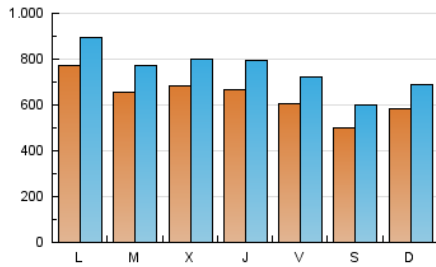

4. Gráficas (Nacional)

4.1 Por día de la semana (promedio)

N. únicos / Visitas (x 100)