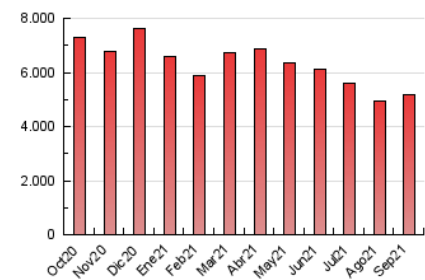

#### 3. Por día del mes (Nacional)

Día	N. únicos	Visitas	Páginas	Día	N. únicos	Visitas	Páginas	Día	N. únicos	Visitas	Páginas
1	99.933	116.711	207.348	11	63.895	75.255	137.702	21	86.992	103.383	189.406
2	101.532	118.062	208.055	12	66.045	78.915	144.819	22	77.780	92.173	173.628
3	80.571	95.011	171.721	13	73.590	89.045	166.475	23	68.342	84.254	158.504
4	59.883	70.487	129.335	14	70.931	86.611	174.460	24	91.417	108.928	203.854
5	65.050	76.525	136.320	15	70.581	85.052	167.933	25	76.564	90.852	163.680
6	85.334	100.208	172.917	16	75.305	90.048	161.663	26	80.989	97.066	175.243
7	83.514	97.830	182.714	17	99.608	115.930	201.293	27	86.749	104.545	188.405
8	86.578	104.660	195.400	18	77.800	92.087	162.842	28	77.148	93.252	166.648
9	75.246	89.598	170.231	19	74.681	89.850	166.754	29	75.932	92.041	168.605
10	75.910	88.254	162.496	20	100.889	119.584	209.972	30	74.328	90.507	170.151

4. Gráficas (Nacional)

4.1 Por día de la semana (promedio)

N. únicos / Visitas (x 100)

Páginas (x 100)

4.2 Por franja horaria (promedio)

Visitas (x 1000)

Páginas (x 1000)

4.3 Por meses

N. únicos / Visitas (x 1000)

Páginas (x 1000)