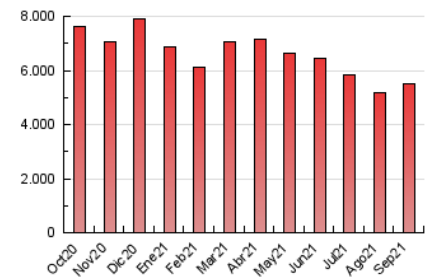

### 3. Por día del mes (Nacional e Internacional)

Día	N. únicos	Visitas	Páginas	Día	N. únicos	Visitas	Páginas	Día	N. únicos	Visitas	Páginas
1	105.540	122.808	216.188	11	68.066	80.105	144.847	21	93.235	110.321	199.332
2	106.146	123.255	215.760	12	70.678	84.195	152.535	22	83.546	98.409	182.703
3	85.619	100.883	180.056	13	78.328	94.455	174.331	23	73.426	90.094	167.181
4	64.392	75.316	136.162	14	75.920	91.958	182.527	24	97.028	115.471	213.521
5	68.990	81.192	142.974	15	74.771	89.855	175.265	25	82.046	96.587	171.868
6	90.548	105.954	180.957	16	90.271	106.693	182.912	26	85.906	102.735	183.542
7	88.592	103.473	190.976	17	122.617	141.628	233.193	27	97.025	115.970	203.254
8	92.582	111.172	204.700	18	101.720	117.663	194.272	28	82.310	98.981	174.703
9	79.897	95.204	178.495	19	88.444	104.795	185.754	29	82.700	98.986	178.398
10	80.017	93.150	169.784	20	106.977	126.708	220.195	30	80.359	96.911	179.193

4. Gráficas (Nacional e Internacional)

4.1 Por día de la semana (promedio)

N. únicos / Visitas (x 100)

Páginas (x 100)

4.2 Por franja horaria (promedio)

Visitas (x 1000)

Páginas (x 1000)

4.3 Por meses

N. únicos / Visitas (x 1000)

Páginas (x 1000)