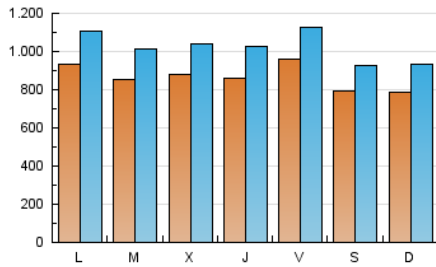

4. Gráficas (Nacional e Internacional)

4.1 Por día de la semana (promedio)

N. únicos / Visitas (x 100)