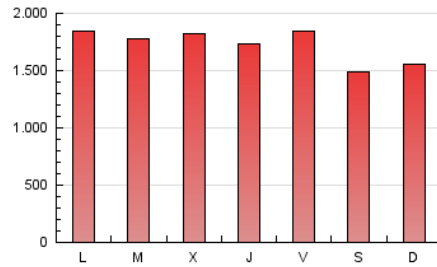

#### 2. Secciones (Nacional)

	PAGINAS	%
<b>HOME</b>	1.952.624	37.63 %
<b>RESTO</b>	3.235.950	62.37 %

#### 3. Por día del mes (Nacional)

Día	N. únicos	Visitas	Páginas	Día	N. únicos	Visitas	Páginas	Día	N. únicos	Visitas	Páginas
1	99.933	116.711	207.348	11	63.895	75.255	137.702	21	86.992	103.383	189.406
2	101.532	118.062	208.055	12	66.045	78.915	144.819	22	77.780	92.173	173.628
3	80.571	95.011	171.721	13	73.590	89.045	166.475	23	68.342	84.254	158.504
4	59.883	70.487	129.335	14	70.931	86.611	174.460	24	91.417	108.928	203.854
5	65.050	76.525	136.320	15	70.581	85.052	167.933	25	76.564	90.852	163.680
6	85.334	100.208	172.917	16	75.305	90.048	161.663	26	80.989	97.066	175.243
7	83.514	97.830	182.714	17	99.608	115.930	201.293	27	86.749	104.545	188.405
8	86.578	104.660	195.400	18	77.800	92.087	162.842	28	77.148	93.252	166.648
9	75.246	89.598	170.231	19	74.681	89.850	166.754	29	75.932	92.041	168.605
10	75.910	88.254	162.496	20	100.889	119.584	209.972	30	74.328	90.507	170.151

4. Gráficas (Nacional)

4.1 Por día de la semana (promedio)

N. únicos / Visitas (x 100)

Páginas (x 100)

4.2 Por franja horaria (promedio)

Visitas (x 1000)

Páginas (x 1000)

4.3 Por meses