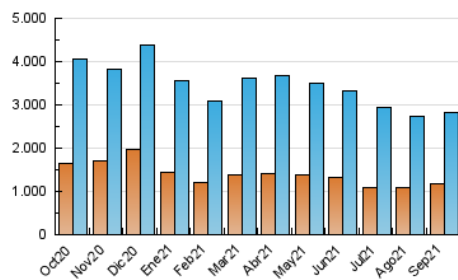

#### 3. Por día del mes (Nacional)

Día	N. únicos	Visitas	Páginas	Día	N. únicos	Visitas	Páginas	Día	N. únicos	Visitas	Páginas
1	99.933	116.711	207.348	11	63.895	75.255	137.702	21	86.992	103.383	189.406
2	101.532	118.062	208.055	12	66.045	78.915	144.819	22	77.780	92.173	173.628
3	80.571	95.011	171.721	13	73.590	89.045	166.475	23	68.342	84.254	158.504
4	59.883	70.487	129.335	14	70.931	86.611	174.460	24	91.417	108.928	203.854
5	65.050	76.525	136.320	15	70.581	85.052	167.933	25	76.564	90.852	163.680
6	85.334	100.208	172.917	16	75.305	90.048	161.663	26	80.989	97.066	175.243
7	83.514	97.830	182.714	17	99.608	115.930	201.293	27	86.749	104.545	188.405
8	86.578	104.660	195.400	18	77.800	92.087	162.842	28	77.148	93.252	166.648
9	75.246	89.598	170.231	19	74.681	89.850	166.754	29	75.932	92.041	168.605
10	75.910	88.254	162.496	20	100.889	119.584	209.972	30	74.328	90.507	170.151

4. Gráficas (Nacional)

4.1 Por día de la semana (promedio)

N. únicos / Visitas (x 100)

Páginas (x 100)

4.2 Por franja horaria (promedio)

Visitas (x 1000)

Páginas (x 1000)

4.3 Por meses

N. únicos / Visitas (x 1000)

Páginas (x 1000)