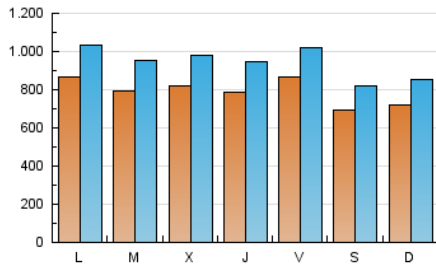

4. Gráficas (Nacional)

4.1 Por día de la semana (promedio)

N. únicos / Visitas (x 100)