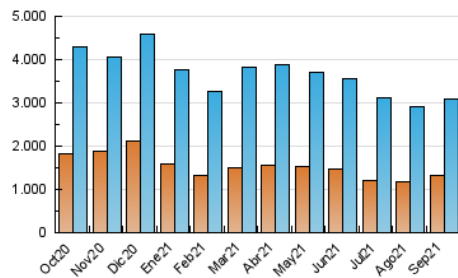

### 3. Por día del mes (Nacional e Internacional)

Día	N. únicos	Visitas	Páginas	Día	N. únicos	Visitas	Páginas	Día	N. únicos	Visitas	Páginas
1	105.540	122.808	216.188	11	68.066	80.105	144.847	21	93.235	110.321	199.332
2	106.146	123.255	215.760	12	70.678	84.195	152.535	22	83.546	98.409	182.703
3	85.619	100.883	180.056	13	78.328	94.455	174.331	23	73.426	90.094	167.181
4	64.392	75.316	136.162	14	75.920	91.958	182.527	24	97.028	115.471	213.521
5	68.990	81.192	142.974	15	74.771	89.855	175.265	25	82.046	96.587	171.868
6	90.548	105.954	180.957	16	90.271	106.693	182.912	26	85.906	102.735	183.542
7	88.592	103.473	190.976	17	122.617	141.628	233.193	27	97.025	115.970	203.254
8	92.582	111.172	204.700	18	101.720	117.663	194.272	28	82.310	98.981	174.703
9	79.897	95.204	178.495	19	88.444	104.795	185.754	29	82.700	98.986	178.398
10	80.017	93.150	169.784	20	106.977	126.708	220.195	30	80.359	96.911	179.193

4. Gráficas (Nacional e Internacional)

4.1 Por día de la semana (promedio)

N. únicos / Visitas (x 100)

Páginas (x 100)

4.2 Por franja horaria (promedio)

Visitas (x 1000)

Páginas (x 1000)

4.3 Por meses

N. únicos / Visitas (x 1000)

Páginas (x 1000)