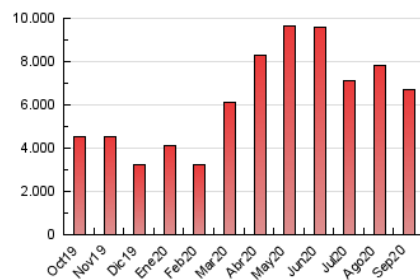

Páginas (x 1000)