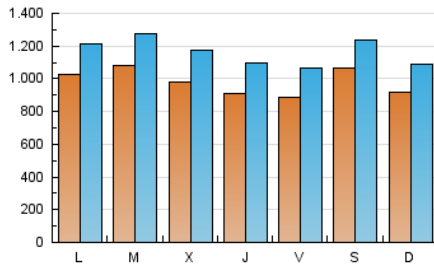

1. Cifras totales y promedios (Nacional)

MES - AÑO	NAVEGADORES UNICOS	VISITAS	PAGINAS
Septiembre - 2020	1.466.097	3.505.096	6.377.061
PROMEDIO DIARIO	98.489	116.837	212.569
PROMEDIO LUNES-VIERNES	98.167	117.042	214.536
PROMEDIO SABADO-DOMINGO	99.372	116.272	207.159
PAGINAS / VISITAS	1,82		
DURACION MEDIA VISITAS	0:02:10		
DURACION MEDIA PAGINAS	0:02:38		

2. Secciones (Nacional)

	PAGINAS	%
HOME	2.373.288	37.22 %
RESTO	4.003.773	62.78 %

3. Por día del mes (Nacional)

Día	N. únicos	Visitas	Páginas	Día	N. únicos	Visitas	Páginas	Día	N. únicos	Visitas	Páginas
1	153.636	175.591	294.108	11	85.707	101.333	180.972	21	90.689	109.924	206.808
2	109.799	127.941	228.926	12	122.040	137.677	218.434	22	89.362	107.793	213.010
3	84.383	99.625	183.041	13	112.025	128.689	211.917	23	85.356	103.769	200.257
4	86.511	102.029	186.109	14	100.687	116.234	202.177	24	82.974	99.973	188.110
5	75.770	89.443	164.750	15	79.037	95.272	185.494	25	93.284	114.358	227.727
6	78.505	93.721	172.613	16	106.259	124.284	217.688	26	141.026	159.972	286.215
7	91.041	107.330	185.438	17	101.922	122.688	215.312	27	92.132	111.679	211.023
8	110.472	129.474	236.352	18	89.189	109.912	209.846	28	126.887	151.156	264.017
9	92.530	112.295	213.207	19	88.711	106.881	205.376	29	109.124	131.212	247.095
10	95.800	115.443	216.767	20	84.764	102.116	186.941	30	95.034	117.282	217.331

4. Gráficas (Nacional)

4.1 Por día de la semana (promedio)

N. únicos / Visitas (x 100)

Páginas (x 100)

4.2 Por franja horaria (promedio)

Visitas (x 1000)

Páginas (x 1000)

4.3 Por meses