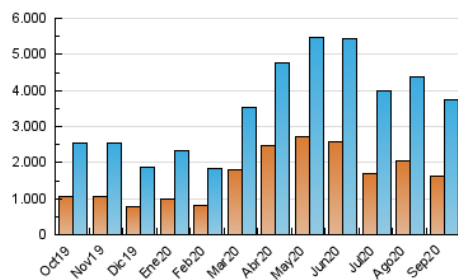

4.3 Por meses

N. únicos / Visitas (x 1000)