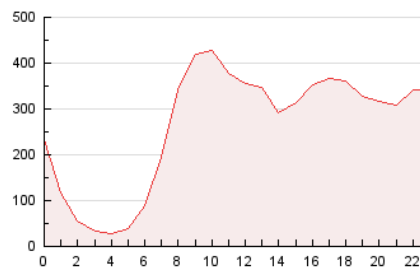

2. Secciones (Nacional)

	PAGINAS	%
HOME	2.373.288	37.22 %
RESTO	4.003.773	62.78 %

3. Por día del mes (Nacional)

Día	N. únicos	Visitas	Páginas	Día	N. únicos	Visitas	Páginas	Día	N. únicos	Visitas	Páginas
1	153.636	175.591	294.108	11	85.707	101.333	180.972	21	90.689	109.924	206.808
2	109.799	127.941	228.926	12	122.040	137.677	218.434	22	89.362	107.793	213.010
3	84.383	99.625	183.041	13	112.025	128.689	211.917	23	85.356	103.769	200.257
4	86.511	102.029	186.109	14	100.687	116.234	202.177	24	82.974	99.973	188.110
5	75.770	89.443	164.750	15	79.037	95.272	185.494	25	93.284	114.358	227.727
6	78.505	93.721	172.613	16	106.259	124.284	217.688	26	141.026	159.972	286.215
7	91.041	107.330	185.438	17	101.922	122.688	215.312	27	92.132	111.679	211.023
8	110.472	129.474	236.352	18	89.189	109.912	209.846	28	126.887	151.156	264.017
9	92.530	112.295	213.207	19	88.711	106.881	205.376	29	109.124	131.212	247.095
10	95.800	115.443	216.767	20	84.764	102.116	186.941	30	95.034	117.282	217.331

4. Gráficas (Nacional)

4.1 Por día de la semana (promedio)

N. únicos / Visitas (x 100)

Páginas (x 100)

4.2 Por franja horaria (promedio)

Visitas (x 1000)

Páginas (x 1000)

4.3 Por meses