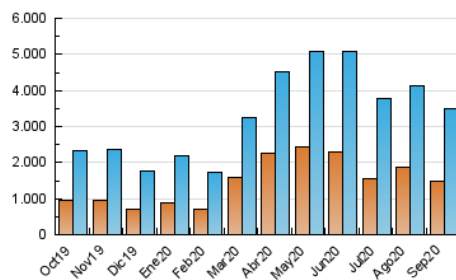

4.3 Por meses

N. únicos / Visitas (x 1000)