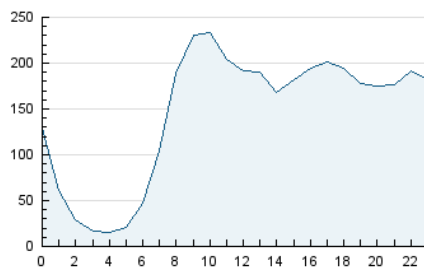

2. Secciones (Nacional)

	PAGINAS	%
HOME	2.373.288	37.22 %
RESTO	4.003.773	62.78 %

3. Por día del mes (Nacional)

Día	N. únicos	Visitas	Páginas	Día	N. únicos	Visitas	Páginas	Día	N. únicos	Visitas	Páginas
1	153.636	175.591	294.108	11	85.707	101.333	180.972	21	90.689	109.924	206.808
2	109.799	127.941	228.926	12	122.040	137.677	218.434	22	89.362	107.793	213.010
3	84.383	99.625	183.041	13	112.025	128.689	211.917	23	85.356	103.769	200.257
4	86.511	102.029	186.109	14	100.687	116.234	202.177	24	82.974	99.973	188.110
5	75.770	89.443	164.750	15	79.037	95.272	185.494	25	93.284	114.358	227.727
6	78.505	93.721	172.613	16	106.259	124.284	217.688	26	141.026	159.972	286.215
7	91.041	107.330	185.438	17	101.922	122.688	215.312	27	92.132	111.679	211.023
8	110.472	129.474	236.352	18	89.189	109.912	209.846	28	126.887	151.156	264.017
9	92.530	112.295	213.207	19	88.711	106.881	205.376	29	109.124	131.212	247.095
10	95.800	115.443	216.767	20	84.764	102.116	186.941	30	95.034	117.282	217.331

4. Gráficas (Nacional)

4.1 Por día de la semana (promedio)

N. únicos / Visitas (x 100)

Páginas (x 100)

4.2 Por franja horaria (promedio)

Visitas (x 1000)

Páginas (x 1000)

4.3 Por meses