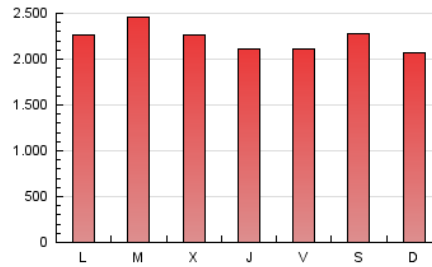

1. Cifras totales y promedios (Nacional e Internacional)

MES - AÑO	NAVEGADORES UNICOS	VISITAS	PAGINAS
Septiembre - 2020	1.633.773	3.731.377	6.697.376
PROMEDIO DIARIO	105.352	124.379	223.246
PROMEDIO LUNES-VIERNES	105.037	124.581	225.161
PROMEDIO SABADO-DOMINGO	106.218	123.824	217.980
PAGINAS / VISITAS	1,79		
DURACION MEDIA VISITAS	0:02:07		
DURACION MEDIA PAGINAS	0:02:39		

2. Secciones (Nacional e Internacional)

	PAGINAS	%
HOME	2.432.941	36.33 %
RESTO	4.264.435	63.67 %

3. Por día del mes (Nacional e Internacional)

Día	N. únicos	Visitas	Páginas	Día	N. únicos	Visitas	Páginas	Día	N. únicos	Visitas	Páginas
1	161.375	183.731	305.459	11	92.454	109.008	191.276	21	100.499	120.445	221.174
2	115.979	134.961	239.027	12	130.954	147.209	231.780	22	96.570	115.925	224.336
3	90.430	106.005	192.052	13	124.527	142.764	231.301	23	91.660	110.896	210.235
4	92.245	108.043	194.502	14	110.157	125.611	215.147	24	89.010	106.745	197.782
5	80.427	94.505	172.158	15	85.298	102.476	195.894	25	99.236	121.214	237.915
6	83.397	99.492	181.131	16	112.885	131.562	228.051	26	146.516	166.193	295.654
7	98.196	115.243	196.161	17	108.251	129.719	225.694	27	97.839	117.703	219.711
8	117.727	137.137	247.063	18	95.571	116.671	219.595	28	133.790	158.981	274.924
9	99.330	119.536	223.693	19	94.067	112.574	214.109	29	115.712	138.889	258.105
10	102.592	123.190	227.593	20	92.017	110.153	197.998	30	101.857	124.796	227.856

4. Gráficas (Nacional e Internacional)

4.1 Por día de la semana (promedio)

N. únicos / Visitas (x 100)

Páginas (x 100)

4.2 Por franja horaria (promedio)

Visitas (x 1000)

Páginas (x 1000)

4.3 Por meses