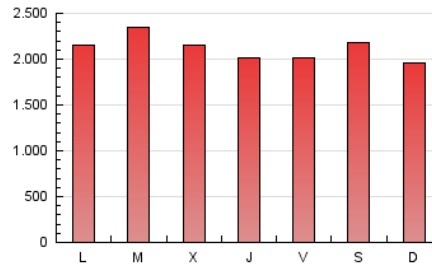

1. Cifras totales y promedios (Nacional)

MES - AÑO	NAVEGADORES UNICOS	VISITAS	PAGINAS
Septiembre - 2020	1.466.097	3.505.096	6.377.061
PROMEDIO DIARIO	98.489	116.837	212.569
PROMEDIO LUNES-VIERNES	98.167	117.042	214.536
PROMEDIO SABADO-DOMINGO	99.372	116.272	207.159
PAGINAS / VISITAS	1,82		
DURACION MEDIA VISITAS	0:02:10		
DURACION MEDIA PAGINAS	0:02:38		

2. Secciones (Nacional)

	PAGINAS	%
HOME	2.373.288	37.22 %
RESTO	4.003.773	62.78 %

3. Por día del mes (Nacional)

Día	N. únicos	Visitas	Páginas	Día	N. únicos	Visitas	Páginas	Día	N. únicos	Visitas	Páginas
1	153.636	175.591	294.108	11	85.707	101.333	180.972	21	90.689	109.924	206.808
2	109.799	127.941	228.926	12	122.040	137.677	218.434	22	89.362	107.793	213.010
3	84.383	99.625	183.041	13	112.025	128.689	211.917	23	85.356	103.769	200.257
4	86.511	102.029	186.109	14	100.687	116.234	202.177	24	82.974	99.973	188.110
5	75.770	89.443	164.750	15	79.037	95.272	185.494	25	93.284	114.358	227.727
6	78.505	93.721	172.613	16	106.259	124.284	217.688	26	141.026	159.972	286.215
7	91.041	107.330	185.438	17	101.922	122.688	215.312	27	92.132	111.679	211.023
8	110.472	129.474	236.352	18	89.189	109.912	209.846	28	126.887	151.156	264.017
9	92.530	112.295	213.207	19	88.711	106.881	205.376	29	109.124	131.212	247.095
10	95.800	115.443	216.767	20	84.764	102.116	186.941	30	95.034	117.282	217.331

4. Gráficas (Nacional)

4.1 Por día de la semana (promedio)

N. únicos / Visitas (x 100)

Páginas (x 100)

4.2 Por franja horaria (promedio)

Visitas (x 1000)

Páginas (x 1000)

4.3 Por meses