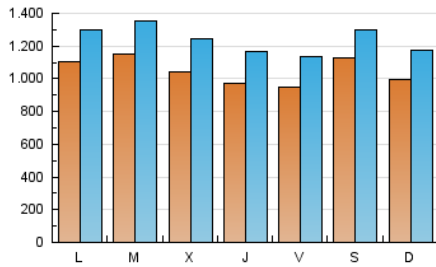

1. Cifras totales y promedios (Nacional e Internacional)

MES - AÑO	NAVEGADORES UNICOS	VISITAS	PAGINAS
Septiembre - 2020	1.633.773	3.731.377	6.697.376
PROMEDIO DIARIO	105.352	124.379	223.246
PROMEDIO LUNES-VIERNES	105.037	124.581	225.161
PROMEDIO SABADO-DOMINGO	106.218	123.824	217.980
PAGINAS / VISITAS	1,79		
DURACION MEDIA VISITAS	0:02:07		
DURACION MEDIA PAGINAS	0:02:39		

2. Secciones (Nacional e Internacional)

	PAGINAS	%
HOME	2.432.941	36.33 %
RESTO	4.264.435	63.67 %

3. Por día del mes (Nacional e Internacional)

Día	N. únicos	Visitas	Páginas	Día	N. únicos	Visitas	Páginas	Día	N. únicos	Visitas	Páginas
1	161.375	183.731	305.459	11	92.454	109.008	191.276	21	100.499	120.445	221.174
2	115.979	134.961	239.027	12	130.954	147.209	231.780	22	96.570	115.925	224.336
3	90.430	106.005	192.052	13	124.527	142.764	231.301	23	91.660	110.896	210.235
4	92.245	108.043	194.502	14	110.157	125.611	215.147	24	89.010	106.745	197.782
5	80.427	94.505	172.158	15	85.298	102.476	195.894	25	99.236	121.214	237.915
6	83.397	99.492	181.131	16	112.885	131.562	228.051	26	146.516	166.193	295.654
7	98.196	115.243	196.161	17	108.251	129.719	225.694	27	97.839	117.703	219.711
8	117.727	137.137	247.063	18	95.571	116.671	219.595	28	133.790	158.981	274.924
9	99.330	119.536	223.693	19	94.067	112.574	214.109	29	115.712	138.889	258.105
10	102.592	123.190	227.593	20	92.017	110.153	197.998	30	101.857	124.796	227.856

4. Gráficas (Nacional e Internacional)

4.1 Por día de la semana (promedio)

N. únicos / Visitas (x 100)

Páginas (x 100)

4.2 Por franja horaria (promedio)

Visitas (x 1000)

Páginas (x 1000)

4.3 Por meses