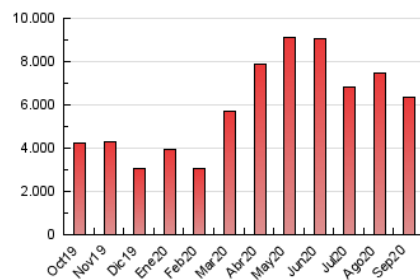

Páginas (x 1000)