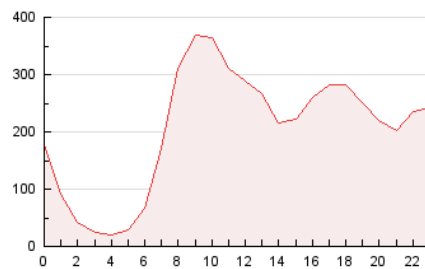

2. Secciones (Nacional)

	PAGINAS	%
HOME	1.941.249	39.24 %
RESTO	3.005.518	60.76 %

3. Por día del mes (Nacional)

Día	N. únicos	Visitas	Páginas	Día	N. únicos	Visitas	Páginas	Día	N. únicos	Visitas	Páginas
1	61.854	74.664	137.451	11	76.498	91.427	165.148	21	64.560	76.201	141.265
2	72.727	85.872	148.507	12	69.636	85.130	161.174	22	79.686	91.808	160.712
3	76.996	91.790	165.649	13	66.759	80.063	149.252	23	69.949	82.931	149.636
4	81.674	97.366	171.170	14	58.161	69.760	125.208	24	66.954	79.285	146.947
5	91.734	106.268	185.087	15	64.858	76.916	142.143	25	113.340	129.626	224.740
6	87.638	101.928	191.815	16	64.675	76.678	142.004	26	108.512	127.770	221.483
7	63.314	75.318	136.590	17	65.088	78.167	142.437	27	80.744	95.455	176.774
8	70.473	84.589	150.985	18	75.020	88.006	151.726	28	69.136	83.379	158.538
9	67.935	83.440	153.019	19	63.551	75.946	130.124	29	80.224	95.583	171.939
10	79.628	94.679	173.843	20	63.779	75.519	134.573	30	87.007	103.274	181.648
								31	76.120	88.012	155.180

4. Gráficas (Nacional)

4.1 Por día de la semana (promedio)

N. únicos / Visitas (x 100)

Páginas (x 100)

4.2 Por franja horaria (promedio)

Visitas (x 1000)

Páginas (x 1000)

4.3 Por meses