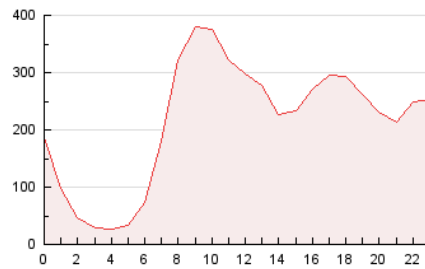

2. Secciones (Nacional e Internacional)

	PAGINAS	%
HOME	1.997.235	38.59 %
RESTO	3.178.802	61.41 %

3. Por día del mes (Nacional e Internacional)

Día	N. únicos	Visitas	Páginas	Día	N. únicos	Visitas	Páginas	Día	N. únicos	Visitas	Páginas
1	65.019	78.306	143.259	11	80.885	96.645	172.878	21	67.903	80.120	147.314
2	76.864	90.196	154.661	12	73.760	90.218	168.852	22	84.956	98.077	169.591
3	81.186	96.743	172.916	13	71.288	85.030	156.551	23	75.586	89.228	158.517
4	86.345	102.532	178.678	14	62.101	73.895	131.443	24	71.815	84.692	154.784
5	96.162	111.116	192.288	15	68.963	81.551	149.106	25	118.939	135.675	233.482
6	91.810	106.711	199.139	16	69.036	81.596	149.229	26	114.944	134.394	231.165
7	66.746	79.227	142.511	17	69.737	83.448	150.012	27	85.926	101.379	185.364
8	74.427	89.057	157.777	18	79.392	93.010	158.956	28	73.602	88.234	165.763
9	72.631	88.382	160.316	19	67.584	80.493	136.615	29	84.692	100.363	179.119
10	85.010	100.337	182.156	20	68.214	80.277	141.373	30	92.404	108.719	189.589
								31	80.783	93.263	162.633

4. Gráficas (Nacional e Internacional)

4.1 Por día de la semana (promedio)

N. únicos / Visitas (x 100)

Páginas (x 100)

4.2 Por franja horaria (promedio)

Visitas (x 1000)

Páginas (x 1000)

4.3 Por meses