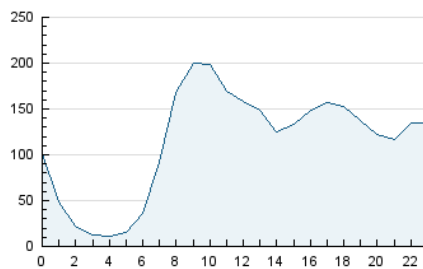

2. Secciones (Nacional)

	PAGINAS	%
HOME	1.941.249	39.24 %
RESTO	3.005.518	60.76 %

3. Por día del mes (Nacional)

Día	N. únicos	Visitas	Páginas	Día	N. únicos	Visitas	Páginas	Día	N. únicos	Visitas	Páginas
1	61.854	74.664	137.451	11	76.498	91.427	165.148	21	64.560	76.201	141.265
2	72.727	85.872	148.507	12	69.636	85.130	161.174	22	79.686	91.808	160.712
3	76.996	91.790	165.649	13	66.759	80.063	149.252	23	69.949	82.931	149.636
4	81.674	97.366	171.170	14	58.161	69.760	125.208	24	66.954	79.285	146.947
5	91.734	106.268	185.087	15	64.858	76.916	142.143	25	113.340	129.626	224.740
6	87.638	101.928	191.815	16	64.675	76.678	142.004	26	108.512	127.770	221.483
7	63.314	75.318	136.590	17	65.088	78.167	142.437	27	80.744	95.455	176.774
8	70.473	84.589	150.985	18	75.020	88.006	151.726	28	69.136	83.379	158.538
9	67.935	83.440	153.019	19	63.551	75.946	130.124	29	80.224	95.583	171.939
10	79.628	94.679	173.843	20	63.779	75.519	134.573	30	87.007	103.274	181.648
								31	76.120	88.012	155.180

4. Gráficas (Nacional)

4.1 Por día de la semana (promedio)

N. únicos / Visitas (x 100)

Páginas (x 100)

4.2 Por franja horaria (promedio)

Visitas (x 1000)

Páginas (x 1000)

4.3 Por meses