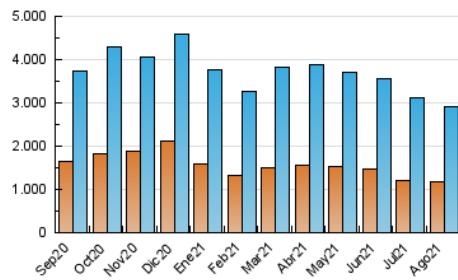

4.3 Por meses

N. únicos / Visitas (x 1000)