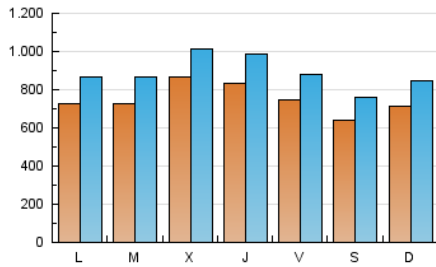

1. Cifras totales y promedios (Nacional)

MES - AÑO	NAVEGADORES UNICOS	VISITAS	PAGINAS
Agosto - 2021	1.075.025	2.746.850	4.946.767
PROMEDIO DIARIO	74.782	88.608	159.573
PROMEDIO LUNES-VIERNES	77.544	91.756	164.633
PROMEDIO SABADO-DOMINGO	68.030	80.913	147.203
PAGINAS / VISITAS	1,80		
DURACION MEDIA VISITAS	0:02:11		
DURACION MEDIA PAGINAS	0:02:43		

2. Secciones (Nacional)

	PAGINAS	%
HOME	1.941.249	39.24 %
RESTO	3.005.518	60.76 %

3. Por día del mes (Nacional)

Día	N. únicos	Visitas	Páginas	Día	N. únicos	Visitas	Páginas	Día	N. únicos	Visitas	Páginas
1	61.854	74.664	137.451	11	76.498	91.427	165.148	21	64.560	76.201	141.265
2	72.727	85.872	148.507	12	69.636	85.130	161.174	22	79.686	91.808	160.712
3	76.996	91.790	165.649	13	66.759	80.063	149.252	23	69.949	82.931	149.636
4	81.674	97.366	171.170	14	58.161	69.760	125.208	24	66.954	79.285	146.947
5	91.734	106.268	185.087	15	64.858	76.916	142.143	25	113.340	129.626	224.740
6	87.638	101.928	191.815	16	64.675	76.678	142.004	26	108.512	127.770	221.483
7	63.314	75.318	136.590	17	65.088	78.167	142.437	27	80.744	95.455	176.774
8	70.473	84.589	150.985	18	75.020	88.006	151.726	28	69.136	83.379	158.538
9	67.935	83.440	153.019	19	63.551	75.946	130.124	29	80.224	95.583	171.939
10	79.628	94.679	173.843	20	63.779	75.519	134.573	30	87.007	103.274	181.648
								31	76.120	88.012	155.180

4. Gráficas (Nacional)

4.1 Por día de la semana (promedio)

N. únicos / Visitas (x 100)

Páginas (x 100)

4.2 Por franja horaria (promedio)

Visitas (x 1000)

Páginas (x 1000)

4.3 Por meses