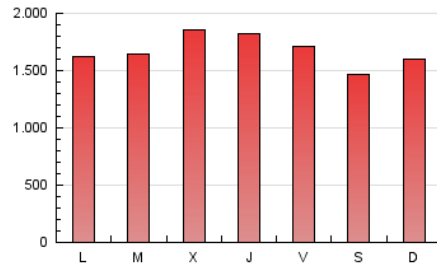

1. Cifras totales y promedios (Nacional e Internacional)

MES - AÑO	NAVEGADORES UNICOS	VISITAS	PAGINAS
Agosto - 2021	1.181.014	2.902.914	5.176.037
PROMEDIO DIARIO	79.313	93.642	166.969
PROMEDIO LUNES-VIERNES	82.286	97.004	172.280
PROMEDIO SABADO-DOMINGO	72.045	85.426	153.987
PAGINAS / VISITAS	1,78		
DURACION MEDIA VISITAS	0:02:08		
DURACION MEDIA PAGINAS	0:02:43		

2. Secciones (Nacional e Internacional)

	PAGINAS	%
HOME	1.997.235	38.59 %
RESTO	3.178.802	61.41 %

3. Por día del mes (Nacional e Internacional)

Día	N. únicos	Visitas	Páginas	Día	N. únicos	Visitas	Páginas	Día	N. únicos	Visitas	Páginas
1	65.019	78.306	143.259	11	80.885	96.645	172.878	21	67.903	80.120	147.314
2	76.864	90.196	154.661	12	73.760	90.218	168.852	22	84.956	98.077	169.591
3	81.186	96.743	172.916	13	71.288	85.030	156.551	23	75.586	89.228	158.517
4	86.345	102.532	178.678	14	62.101	73.895	131.443	24	71.815	84.692	154.784
5	96.162	111.116	192.288	15	68.963	81.551	149.106	25	118.939	135.675	233.482
6	91.810	106.711	199.139	16	69.036	81.596	149.229	26	114.944	134.394	231.165
7	66.746	79.227	142.511	17	69.737	83.448	150.012	27	85.926	101.379	185.364
8	74.427	89.057	157.777	18	79.392	93.010	158.956	28	73.602	88.234	165.763
9	72.631	88.382	160.316	19	67.584	80.493	136.615	29	84.692	100.363	179.119
10	85.010	100.337	182.156	20	68.214	80.277	141.373	30	92.404	108.719	189.589
								31	80.783	93.263	162.633

4. Gráficas (Nacional e Internacional)

4.1 Por día de la semana (promedio)

N. únicos / Visitas (x 100)

Páginas (x 100)

4.2 Por franja horaria (promedio)

Visitas (x 1000)

Páginas (x 1000)

4.3 Por meses