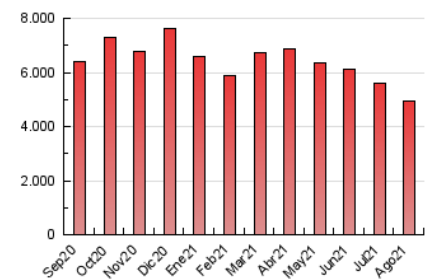

Páginas (x 1000)