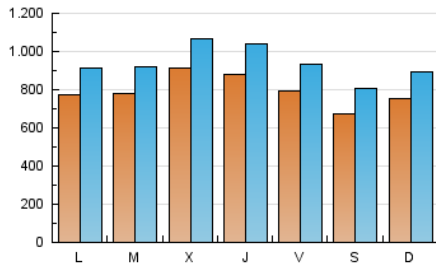

1. Cifras totales y promedios (Nacional e Internacional)

MES - AÑO	NAVEGADORES UNICOS	VISITAS	PAGINAS
Agosto - 2021	1.181.014	2.902.914	5.176.037
PROMEDIO DIARIO	79.313	93.642	166.969
PROMEDIO LUNES-VIERNES	82.286	97.004	172.280
PROMEDIO SABADO-DOMINGO	72.045	85.426	153.987
PAGINAS / VISITAS	1,78		
DURACION MEDIA VISITAS	0:02:08		
DURACION MEDIA PAGINAS	0:02:43		

2. Secciones (Nacional e Internacional)

	PAGINAS	%
HOME	1.997.235	38.59 %
RESTO	3.178.802	61.41 %

3. Por día del mes (Nacional e Internacional)

Día	N. únicos	Visitas	Páginas	Día	N. únicos	Visitas	Páginas	Día	N. únicos	Visitas	Páginas
1	65.019	78.306	143.259	11	80.885	96.645	172.878	21	67.903	80.120	147.314
2	76.864	90.196	154.661	12	73.760	90.218	168.852	22	84.956	98.077	169.591
3	81.186	96.743	172.916	13	71.288	85.030	156.551	23	75.586	89.228	158.517
4	86.345	102.532	178.678	14	62.101	73.895	131.443	24	71.815	84.692	154.784
5	96.162	111.116	192.288	15	68.963	81.551	149.106	25	118.939	135.675	233.482
6	91.810	106.711	199.139	16	69.036	81.596	149.229	26	114.944	134.394	231.165
7	66.746	79.227	142.511	17	69.737	83.448	150.012	27	85.926	101.379	185.364
8	74.427	89.057	157.777	18	79.392	93.010	158.956	28	73.602	88.234	165.763
9	72.631	88.382	160.316	19	67.584	80.493	136.615	29	84.692	100.363	179.119
10	85.010	100.337	182.156	20	68.214	80.277	141.373	30	92.404	108.719	189.589
								31	80.783	93.263	162.633

4. Gráficas (Nacional e Internacional)

4.1 Por día de la semana (promedio)

N. únicos / Visitas (x 100)

Páginas (x 100)

4.2 Por franja horaria (promedio)

Visitas (x 1000)

Páginas (x 1000)

4.3 Por meses