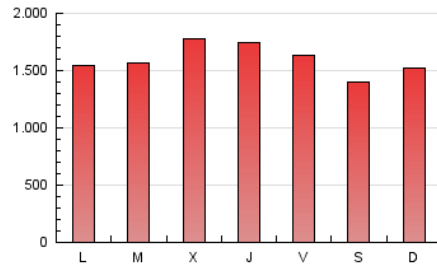

1. Cifras totales y promedios (Nacional)

MES - AÑO	NAVEGADORES UNICOS	VISITAS	PAGINAS
Agosto - 2021	1.075.025	2.746.850	4.946.767
PROMEDIO DIARIO	74.782	88.608	159.573
PROMEDIO LUNES-VIERNES	77.544	91.756	164.633
PROMEDIO SABADO-DOMINGO	68.030	80.913	147.203
PAGINAS / VISITAS	1,80		
DURACION MEDIA VISITAS	0:02:11		
DURACION MEDIA PAGINAS	0:02:43		

2. Secciones (Nacional)

	PAGINAS	%
HOME	1.941.249	39.24 %
RESTO	3.005.518	60.76 %

3. Por día del mes (Nacional)

Día	N. únicos	Visitas	Páginas	Día	N. únicos	Visitas	Páginas	Día	N. únicos	Visitas	Páginas
1	61.854	74.664	137.451	11	76.498	91.427	165.148	21	64.560	76.201	141.265
2	72.727	85.872	148.507	12	69.636	85.130	161.174	22	79.686	91.808	160.712
3	76.996	91.790	165.649	13	66.759	80.063	149.252	23	69.949	82.931	149.636
4	81.674	97.366	171.170	14	58.161	69.760	125.208	24	66.954	79.285	146.947
5	91.734	106.268	185.087	15	64.858	76.916	142.143	25	113.340	129.626	224.740
6	87.638	101.928	191.815	16	64.675	76.678	142.004	26	108.512	127.770	221.483
7	63.314	75.318	136.590	17	65.088	78.167	142.437	27	80.744	95.455	176.774
8	70.473	84.589	150.985	18	75.020	88.006	151.726	28	69.136	83.379	158.538
9	67.935	83.440	153.019	19	63.551	75.946	130.124	29	80.224	95.583	171.939
10	79.628	94.679	173.843	20	63.779	75.519	134.573	30	87.007	103.274	181.648
								31	76.120	88.012	155.180

4. Gráficas (Nacional)

4.1 Por día de la semana (promedio)

N. únicos / Visitas (x 100)

Páginas (x 100)

4.2 Por franja horaria (promedio)

Visitas (x 1000)

Páginas (x 1000)

4.3 Por meses