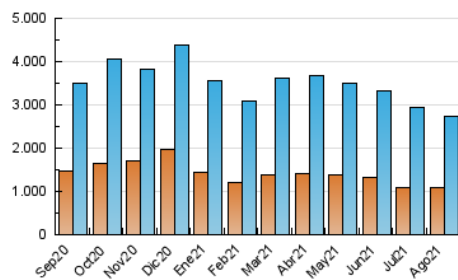

4.3 Por meses

N. únicos / Visitas (x 1000)