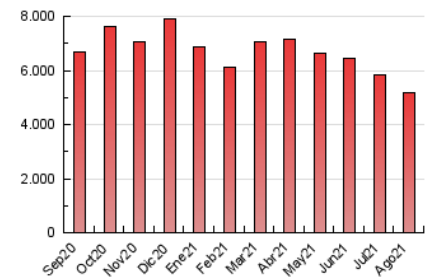

Páginas (x 1000)