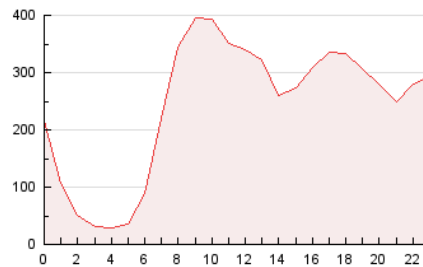

2. Secciones (Nacional e Internacional)

	PAGINAS	%
HOME	2.318.544	39.65 %
RESTO	3.528.518	60.35 %

3. Por día del mes (Nacional e Internacional)

Día	N. únicos	Visitas	Páginas	Día	N. únicos	Visitas	Páginas	Día	N. únicos	Visitas	Páginas
1	80.604	98.765	196.907	11	79.034	95.477	188.957	21	83.435	102.742	197.915
2	85.818	102.038	187.233	12	87.275	107.046	194.720	22	80.261	99.827	194.918
3	71.899	87.244	174.937	13	98.047	118.399	233.163	23	97.472	115.364	207.789
4	98.134	114.152	204.831	14	96.462	118.034	218.462	24	69.034	84.247	159.340
5	81.952	99.060	180.780	15	88.131	106.297	192.038	25	70.783	84.809	155.941
6	88.306	105.320	199.761	16	73.190	89.592	176.114	26	77.813	93.277	167.102
7	93.236	111.749	210.022	17	64.638	78.191	149.525	27	84.761	102.823	188.245
8	91.855	112.677	216.566	18	75.870	92.318	175.460	28	82.357	98.935	177.212
9	92.247	109.482	207.036	19	86.783	106.550	205.983	29	73.748	89.763	164.659
10	94.709	114.238	216.574	20	83.595	102.037	203.110	30	73.366	88.352	163.012
								31	63.154	76.022	138.750

4. Gráficas (Nacional e Internacional)

4.1 Por día de la semana (promedio)

N. únicos / Visitas (x 100)

Páginas (x 100)

4.2 Por franja horaria (promedio)

Visitas (x 1000)

Páginas (x 1000)

4.3 Por meses