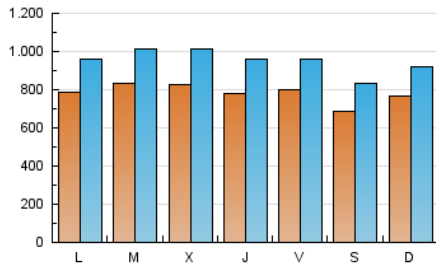

1. Cifras totales y promedios (Nacional)

MES - AÑO	NAVEGADORES UNICOS	VISITAS	PAGINAS
Julio - 2021	1.090.370	2.935.049	5.592.722
PROMEDIO DIARIO	77.988	94.679	180.410
PROMEDIO LUNES-VIERNES	80.311	97.719	186.018
PROMEDIO SABADO-DOMINGO	72.307	87.248	166.704
PAGINAS / VISITAS	1,91		
DURACION MEDIA VISITAS	0:02:25		
DURACION MEDIA PAGINAS	0:02:40		

2. Secciones (Nacional)

	PAGINAS	%
HOME	2.255.450	40.33 %
RESTO	3.337.272	59.67 %

3. Por día del mes (Nacional)

Día	N. únicos	Visitas	Páginas	Día	N. únicos	Visitas	Páginas	Día	N. únicos	Visitas	Páginas
1	76.441	93.648	188.858	11	74.820	90.843	181.421	21	78.446	97.094	189.525
2	81.401	96.760	179.312	12	82.636	101.807	186.773	22	76.036	94.681	187.231
3	68.684	83.165	168.471	13	92.758	112.684	224.188	23	93.283	110.742	200.669
4	92.842	108.384	196.340	14	87.674	108.582	205.203	24	65.869	80.367	153.268
5	76.073	92.785	172.015	15	80.197	97.938	180.121	25	67.430	80.834	149.819
6	80.808	97.555	188.883	16	68.019	83.380	166.952	26	73.487	88.458	159.988
7	86.970	104.510	199.653	17	60.177	73.259	142.111	27	80.589	97.727	180.652
8	87.029	106.970	207.766	18	71.201	87.158	167.531	28	78.256	94.012	169.978
9	87.327	103.983	198.388	19	81.958	100.811	197.340	29	69.425	85.177	157.824
10	89.931	108.926	208.174	20	78.636	96.428	194.523	30	69.403	84.084	156.544
								31	59.810	72.297	133.201

4. Gráficas (Nacional)

4.1 Por día de la semana (promedio)

N. únicos / Visitas (x 100)

Páginas (x 100)

4.2 Por franja horaria (promedio)

Visitas (x 1000)

Páginas (x 1000)

4.3 Por meses