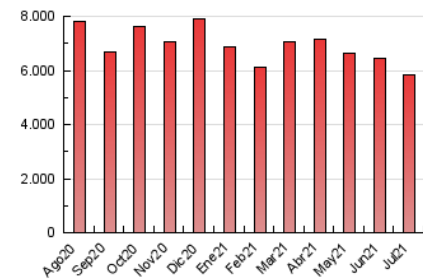

Páginas (x 1000)