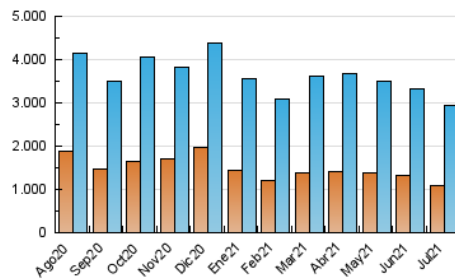

4.3 Por meses

N. únicos / Visitas (x 1000)