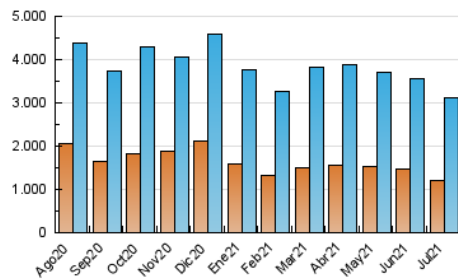

4.3 Por meses

N. únicos / Visitas (x 1000)