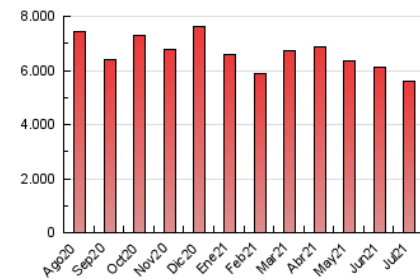

1. Cifras totales y promedios (Nacional)

MES - AÑO	NAVEGADORES UNICOS	VISITAS	PAGINAS
Julio - 2021	1.090.370	2.935.049	5.592.722
PROMEDIO DIARIO	77.988	94.679	180.410
PROMEDIO LUNES-VIERNES	80.311	97.719	186.018
PROMEDIO SABADO-DOMINGO	72.307	87.248	166.704
PAGINAS / VISITAS	1,91		
DURACION MEDIA VISITAS	0:02:25		
DURACION MEDIA PAGINAS	0:02:40		

2. Secciones (Nacional)

	PAGINAS	%
HOME	2.255.450	40.33 %
RESTO	3.337.272	59.67 %

3. Por día del mes (Nacional)

Día	N. únicos	Visitas	Páginas	Día	N. únicos	Visitas	Páginas	Día	N. únicos	Visitas	Páginas
1	76.441	93.648	188.858	11	74.820	90.843	181.421	21	78.446	97.094	189.525
2	81.401	96.760	179.312	12	82.636	101.807	186.773	22	76.036	94.681	187.231
3	68.684	83.165	168.471	13	92.758	112.684	224.188	23	93.283	110.742	200.669
4	92.842	108.384	196.340	14	87.674	108.582	205.203	24	65.869	80.367	153.268
5	76.073	92.785	172.015	15	80.197	97.938	180.121	25	67.430	80.834	149.819
6	80.808	97.555	188.883	16	68.019	83.380	166.952	26	73.487	88.458	159.988
7	86.970	104.510	199.653	17	60.177	73.259	142.111	27	80.589	97.727	180.652
8	87.029	106.970	207.766	18	71.201	87.158	167.531	28	78.256	94.012	169.978
9	87.327	103.983	198.388	19	81.958	100.811	197.340	29	69.425	85.177	157.824
10	89.931	108.926	208.174	20	78.636	96.428	194.523	30	69.403	84.084	156.544
								31	59.810	72.297	133.201

4. Gráficas (Nacional)

4.1 Por día de la semana (promedio)

N. únicos / Visitas (x 100)

Páginas (x 100)

4.2 Por franja horaria (promedio)

Visitas (x 1000)

Páginas (x 1000)

4.3 Por meses

N. únicos / Visitas (x 1000)

Páginas (x 1000)

5. Observaciones

Este Medio Electrónico de Comunicación ha sido medido por la herramienta Google Analytics de Google

6. Definiciones básicas (Para más información ver Normas Técnicas para el Control de los Medios Electrónicos de Comunicación)