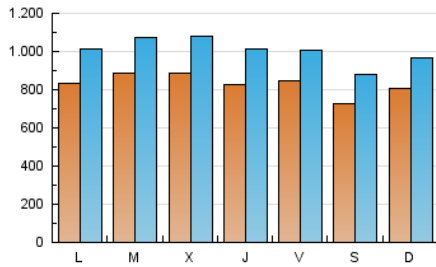

1. Cifras totales y promedios (Nacional e Internacional)

MES - AÑO	NAVEGADORES UNICOS	VISITAS	PAGINAS
Julio - 2021	1.205.242	3.104.827	5.847.062
PROMEDIO DIARIO	82.838	100.156	188.615
PROMEDIO LUNES-VIERNES	85.487	103.551	194.670
PROMEDIO SABADO-DOMINGO	76.362	91.855	173.813
PAGINAS / VISITAS	1,88		
DURACION MEDIA VISITAS	0:02:22		
DURACION MEDIA PAGINAS	0:02:41		

2. Secciones (Nacional e Internacional)

	PAGINAS	%
HOME	2.318.544	39.65 %
RESTO	3.528.518	60.35 %

3. Por día del mes (Nacional e Internacional)

Día	N. únicos	Visitas	Páginas	Día	N. únicos	Visitas	Páginas	Día	N. únicos	Visitas	Páginas
1	80.604	98.765	196.907	11	79.034	95.477	188.957	21	83.435	102.742	197.915
2	85.818	102.038	187.233	12	87.275	107.046	194.720	22	80.261	99.827	194.918
3	71.899	87.244	174.937	13	98.047	118.399	233.163	23	97.472	115.364	207.789
4	98.134	114.152	204.831	14	96.462	118.034	218.462	24	69.034	84.247	159.340
5	81.952	99.060	180.780	15	88.131	106.297	192.038	25	70.783	84.809	155.941
6	88.306	105.320	199.761	16	73.190	89.592	176.114	26	77.813	93.277	167.102
7	93.236	111.749	210.022	17	64.638	78.191	149.525	27	84.761	102.823	188.245
8	91.855	112.677	216.566	18	75.870	92.318	175.460	28	82.357	98.935	177.212
9	92.247	109.482	207.036	19	86.783	106.550	205.983	29	73.748	89.763	164.659
10	94.709	114.238	216.574	20	83.595	102.037	203.110	30	73.366	88.352	163.012
								31	63.154	76.022	138.750

4. Gráficas (Nacional e Internacional)

4.1 Por día de la semana (promedio)

N. únicos / Visitas (x 100)

Páginas (x 100)

4.2 Por franja horaria (promedio)

Visitas (x 1000)

Páginas (x 1000)

4.3 Por meses