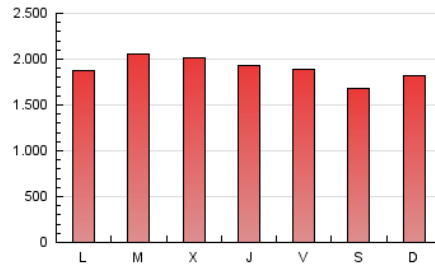

1. Cifras totales y promedios (Nacional e Internacional)

MES - AÑO	NAVEGADORES UNICOS	VISITAS	PAGINAS
Julio - 2021	1.205.242	3.104.827	5.847.062
PROMEDIO DIARIO	82.838	100.156	188.615
PROMEDIO LUNES-VIERNES	85.487	103.551	194.670
PROMEDIO SABADO-DOMINGO	76.362	91.855	173.813
PAGINAS / VISITAS	1,88		
DURACION MEDIA VISITAS	0:02:22		
DURACION MEDIA PAGINAS	0:02:41		

2. Secciones (Nacional e Internacional)

	PAGINAS	%
HOME	2.318.544	39.65 %
RESTO	3.528.518	60.35 %

3. Por día del mes (Nacional e Internacional)

Día	N. únicos	Visitas	Páginas	Día	N. únicos	Visitas	Páginas	Día	N. únicos	Visitas	Páginas
1	80.604	98.765	196.907	11	79.034	95.477	188.957	21	83.435	102.742	197.915
2	85.818	102.038	187.233	12	87.275	107.046	194.720	22	80.261	99.827	194.918
3	71.899	87.244	174.937	13	98.047	118.399	233.163	23	97.472	115.364	207.789
4	98.134	114.152	204.831	14	96.462	118.034	218.462	24	69.034	84.247	159.340
5	81.952	99.060	180.780	15	88.131	106.297	192.038	25	70.783	84.809	155.941
6	88.306	105.320	199.761	16	73.190	89.592	176.114	26	77.813	93.277	167.102
7	93.236	111.749	210.022	17	64.638	78.191	149.525	27	84.761	102.823	188.245
8	91.855	112.677	216.566	18	75.870	92.318	175.460	28	82.357	98.935	177.212
9	92.247	109.482	207.036	19	86.783	106.550	205.983	29	73.748	89.763	164.659
10	94.709	114.238	216.574	20	83.595	102.037	203.110	30	73.366	88.352	163.012
								31	63.154	76.022	138.750

4. Gráficas (Nacional e Internacional)

4.1 Por día de la semana (promedio)

N. únicos / Visitas (x 100)

Páginas (x 100)

4.2 Por franja horaria (promedio)

Visitas (x 1000)

Páginas (x 1000)

4.3 Por meses