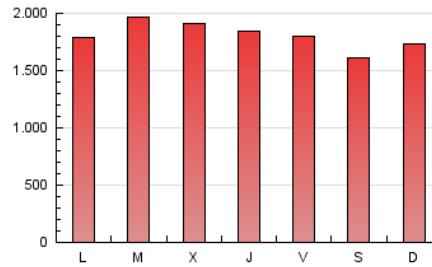

1. Cifras totales y promedios (Nacional)

MES - AÑO	NAVEGADORES UNICOS	VISITAS	PAGINAS
Julio - 2021	1.090.370	2.935.049	5.592.722
PROMEDIO DIARIO	77.988	94.679	180.410
PROMEDIO LUNES-VIERNES	80.311	97.719	186.018
PROMEDIO SABADO-DOMINGO	72.307	87.248	166.704
PAGINAS / VISITAS	1,91		
DURACION MEDIA VISITAS	0:02:25		
DURACION MEDIA PAGINAS	0:02:40		

2. Secciones (Nacional)

	PAGINAS	%
HOME	2.255.450	40.33 %
RESTO	3.337.272	59.67 %

3. Por día del mes (Nacional)

Día	N. únicos	Visitas	Páginas	Día	N. únicos	Visitas	Páginas	Día	N. únicos	Visitas	Páginas
1	76.441	93.648	188.858	11	74.820	90.843	181.421	21	78.446	97.094	189.525
2	81.401	96.760	179.312	12	82.636	101.807	186.773	22	76.036	94.681	187.231
3	68.684	83.165	168.471	13	92.758	112.684	224.188	23	93.283	110.742	200.669
4	92.842	108.384	196.340	14	87.674	108.582	205.203	24	65.869	80.367	153.268
5	76.073	92.785	172.015	15	80.197	97.938	180.121	25	67.430	80.834	149.819
6	80.808	97.555	188.883	16	68.019	83.380	166.952	26	73.487	88.458	159.988
7	86.970	104.510	199.653	17	60.177	73.259	142.111	27	80.589	97.727	180.652
8	87.029	106.970	207.766	18	71.201	87.158	167.531	28	78.256	94.012	169.978
9	87.327	103.983	198.388	19	81.958	100.811	197.340	29	69.425	85.177	157.824
10	89.931	108.926	208.174	20	78.636	96.428	194.523	30	69.403	84.084	156.544
								31	59.810	72.297	133.201

4. Gráficas (Nacional)

4.1 Por día de la semana (promedio)

N. únicos / Visitas (x 100)

Páginas (x 100)

4.2 Por franja horaria (promedio)

Visitas (x 1000)

Páginas (x 1000)

4.3 Por meses