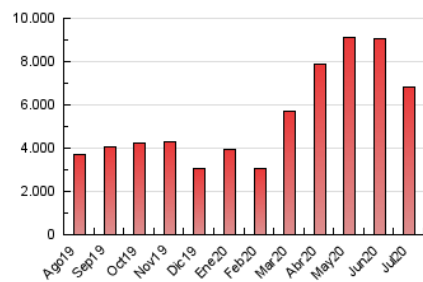

Páginas (x 1000)