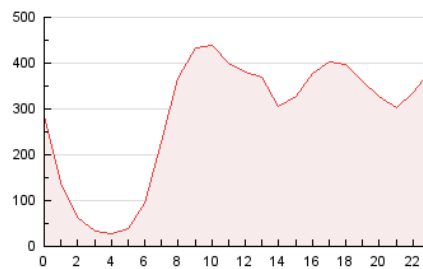

2. Secciones (Nacional)

	PAGINAS	%
HOME	2.458.175	36.08 %
RESTO	4.355.071	63.92 %

3. Por día del mes (Nacional)

Día	N. únicos	Visitas	Páginas	Día	N. únicos	Visitas	Páginas	Día	N. únicos	Visitas	Páginas
1	113.467	132.858	228.367	11	82.660	96.824	167.337	21	129.425	152.604	271.519
2	100.524	119.624	216.393	12	93.056	114.681	199.454	22	95.592	116.923	219.779
3	90.122	107.765	192.856	13	90.134	107.756	189.752	23	110.191	132.013	246.752
4	76.542	92.747	160.946	14	91.361	109.801	202.864	24	99.260	117.199	217.815
5	83.753	99.458	177.908	15	123.477	146.403	258.181	25	87.599	106.235	198.543
6	90.915	108.426	195.951	16	134.667	156.712	275.175	26	109.472	129.768	234.802
7	106.425	125.911	228.997	17	95.934	113.506	205.951	27	150.779	171.066	289.565
8	87.896	105.847	194.456	18	87.552	104.499	195.023	28	111.204	131.343	240.268
9	92.578	112.877	209.702	19	108.448	130.834	233.078	29	113.312	134.549	256.894
10	96.831	114.803	210.658	20	105.436	126.842	221.690	30	106.274	127.158	236.302
								31	104.140	124.716	236.268

4. Gráficas (Nacional)

4.1 Por día de la semana (promedio)

N. únicos / Visitas (x 100)

Páginas (x 100)

4.2 Por franja horaria (promedio)

Visitas (x 1000)

Páginas (x 1000)

4.3 Por meses