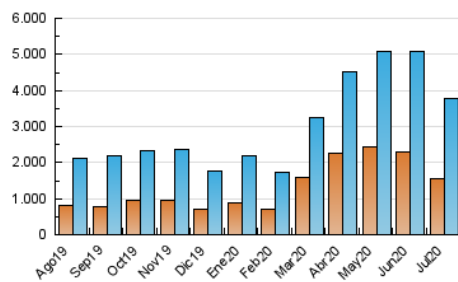

4.3 Por meses

N. únicos / Visitas (x 1000)