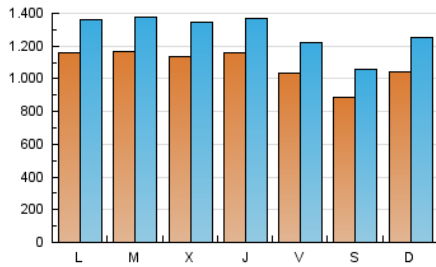

1. Cifras totales y promedios (Nacional e Internacional)

MES - AÑO	NAVEGADORES UNICOS	VISITAS	PAGINAS
Julio - 2020	1.683.161	3.985.410	7.122.426
PROMEDIO DIARIO	108.501	128.562	229.756
PROMEDIO LUNES-VIERNES	112.659	133.143	238.481
PROMEDIO SABADO-DOMINGO	96.547	115.391	204.671
PAGINAS / VISITAS	1,79		
DURACION MEDIA VISITAS	0:02:11		
DURACION MEDIA PAGINAS	0:02:46		

2. Secciones (Nacional e Internacional)

	PAGINAS	%
HOME	2.521.319	35.40 %
RESTO	4.601.107	64.60 %

3. Por día del mes (Nacional e Internacional)

Día	N. únicos	Visitas	Páginas	Día	N. únicos	Visitas	Páginas	Día	N. únicos	Visitas	Páginas
1	119.802	139.997	238.286	11	87.871	102.633	175.492	21	136.794	160.699	283.047
2	106.699	127.036	226.927	12	98.650	120.480	208.022	22	102.248	123.682	229.520
3	96.257	114.662	202.433	13	95.913	113.865	198.675	23	116.998	139.191	257.529
4	81.922	98.849	169.554	14	97.450	116.341	212.514	24	105.431	123.883	227.571
5	89.357	105.447	186.506	15	131.344	155.151	270.529	25	92.665	111.829	206.995
6	96.475	114.949	205.223	16	142.624	165.218	287.430	26	114.925	135.963	244.182
7	113.936	133.977	240.400	17	101.694	120.072	215.556	27	158.984	180.254	302.881
8	93.860	112.677	204.383	18	92.587	110.233	203.442	28	118.924	139.758	252.453
9	99.195	119.671	219.497	19	114.396	137.692	243.174	29	119.158	141.180	266.628
10	102.833	121.541	220.316	20	112.088	134.054	232.127	30	112.252	133.327	245.455
								31	110.187	131.099	245.679

4. Gráficas (Nacional e Internacional)

4.1 Por día de la semana (promedio)

N. únicos / Visitas (x 100)

Páginas (x 100)

4.2 Por franja horaria (promedio)

Visitas (x 1000)

Páginas (x 1000)

4.3 Por meses