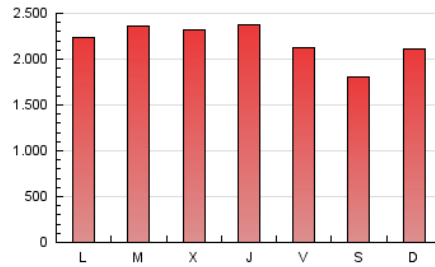

1. Cifras totales y promedios (Nacional)

MES - AÑO	NAVEGADORES UNICOS	VISITAS	PAGINAS
Julio - 2020	1.544.984	3.771.748	6.813.246
PROMEDIO DIARIO	102.227	121.669	219.782
PROMEDIO LUNES-VIERNES	106.085	125.944	228.094
PROMEDIO SABADO-DOMINGO	91.135	109.381	195.886
PAGINAS / VISITAS	1,81		
DURACION MEDIA VISITAS	0:02:14		
DURACION MEDIA PAGINAS	0:02:46		

2. Secciones (Nacional)

	PAGINAS	%
HOME	2.458.175	36.08 %
RESTO	4.355.071	63.92 %

3. Por día del mes (Nacional)

Día	N. únicos	Visitas	Páginas	Día	N. únicos	Visitas	Páginas	Día	N. únicos	Visitas	Páginas
1	113.467	132.858	228.367	11	82.660	96.824	167.337	21	129.425	152.604	271.519
2	100.524	119.624	216.393	12	93.056	114.681	199.454	22	95.592	116.923	219.779
3	90.122	107.765	192.856	13	90.134	107.756	189.752	23	110.191	132.013	246.752
4	76.542	92.747	160.946	14	91.361	109.801	202.864	24	99.260	117.199	217.815
5	83.753	99.458	177.908	15	123.477	146.403	258.181	25	87.599	106.235	198.543
6	90.915	108.426	195.951	16	134.667	156.712	275.175	26	109.472	129.768	234.802
7	106.425	125.911	228.997	17	95.934	113.506	205.951	27	150.779	171.066	289.565
8	87.896	105.847	194.456	18	87.552	104.499	195.023	28	111.204	131.343	240.268
9	92.578	112.877	209.702	19	108.448	130.834	233.078	29	113.312	134.549	256.894
10	96.831	114.803	210.658	20	105.436	126.842	221.690	30	106.274	127.158	236.302
								31	104.140	124.716	236.268

4. Gráficas (Nacional)

4.1 Por día de la semana (promedio)

N. únicos / Visitas (x 100)

Páginas (x 100)

4.2 Por franja horaria (promedio)

Visitas (x 1000)

Páginas (x 1000)

4.3 Por meses