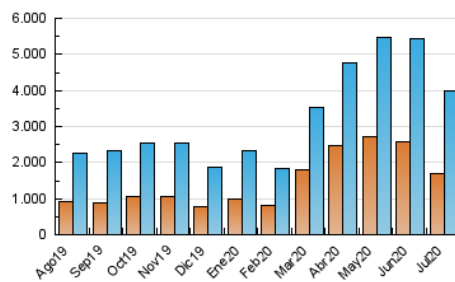

4.3 Por meses

N. únicos / Visitas (x 1000)