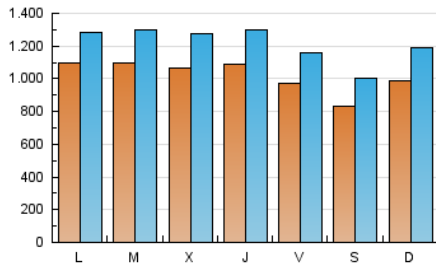

1. Cifras totales y promedios (Nacional)

MES - AÑO	NAVEGADORES UNICOS	VISITAS	PAGINAS
Julio - 2020	1.544.984	3.771.748	6.813.246
PROMEDIO DIARIO	102.227	121.669	219.782
PROMEDIO LUNES-VIERNES	106.085	125.944	228.094
PROMEDIO SABADO-DOMINGO	91.135	109.381	195.886
PAGINAS / VISITAS	1,81		
DURACION MEDIA VISITAS	0:02:14		
DURACION MEDIA PAGINAS	0:02:46		

2. Secciones (Nacional)

	PAGINAS	%
HOME	2.458.175	36.08 %
RESTO	4.355.071	63.92 %

3. Por día del mes (Nacional)

Día	N. únicos	Visitas	Páginas	Día	N. únicos	Visitas	Páginas	Día	N. únicos	Visitas	Páginas
1	113.467	132.858	228.367	11	82.660	96.824	167.337	21	129.425	152.604	271.519
2	100.524	119.624	216.393	12	93.056	114.681	199.454	22	95.592	116.923	219.779
3	90.122	107.765	192.856	13	90.134	107.756	189.752	23	110.191	132.013	246.752
4	76.542	92.747	160.946	14	91.361	109.801	202.864	24	99.260	117.199	217.815
5	83.753	99.458	177.908	15	123.477	146.403	258.181	25	87.599	106.235	198.543
6	90.915	108.426	195.951	16	134.667	156.712	275.175	26	109.472	129.768	234.802
7	106.425	125.911	228.997	17	95.934	113.506	205.951	27	150.779	171.066	289.565
8	87.896	105.847	194.456	18	87.552	104.499	195.023	28	111.204	131.343	240.268
9	92.578	112.877	209.702	19	108.448	130.834	233.078	29	113.312	134.549	256.894
10	96.831	114.803	210.658	20	105.436	126.842	221.690	30	106.274	127.158	236.302
								31	104.140	124.716	236.268

4. Gráficas (Nacional)

4.1 Por día de la semana (promedio)

N. únicos / Visitas (x 100)

Páginas (x 100)

4.2 Por franja horaria (promedio)

Visitas (x 1000)

Páginas (x 1000)

4.3 Por meses