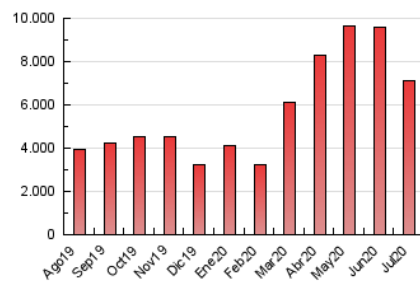

Páginas (x 1000)