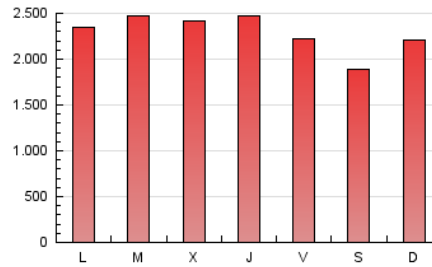

1. Cifras totales y promedios (Nacional e Internacional)

MES - AÑO	NAVEGADORES UNICOS	VISITAS	PAGINAS
Julio - 2020	1.683.161	3.985.410	7.122.426
PROMEDIO DIARIO	108.501	128.562	229.756
PROMEDIO LUNES-VIERNES	112.659	133.143	238.481
PROMEDIO SABADO-DOMINGO	96.547	115.391	204.671
PAGINAS / VISITAS	1,79		
DURACION MEDIA VISITAS	0:02:11		
DURACION MEDIA PAGINAS	0:02:46		

2. Secciones (Nacional e Internacional)

	PAGINAS	%
HOME	2.521.319	35.40 %
RESTO	4.601.107	64.60 %

3. Por día del mes (Nacional e Internacional)

Día	N. únicos	Visitas	Páginas	Día	N. únicos	Visitas	Páginas	Día	N. únicos	Visitas	Páginas
1	119.802	139.997	238.286	11	87.871	102.633	175.492	21	136.794	160.699	283.047
2	106.699	127.036	226.927	12	98.650	120.480	208.022	22	102.248	123.682	229.520
3	96.257	114.662	202.433	13	95.913	113.865	198.675	23	116.998	139.191	257.529
4	81.922	98.849	169.554	14	97.450	116.341	212.514	24	105.431	123.883	227.571
5	89.357	105.447	186.506	15	131.344	155.151	270.529	25	92.665	111.829	206.995
6	96.475	114.949	205.223	16	142.624	165.218	287.430	26	114.925	135.963	244.182
7	113.936	133.977	240.400	17	101.694	120.072	215.556	27	158.984	180.254	302.881
8	93.860	112.677	204.383	18	92.587	110.233	203.442	28	118.924	139.758	252.453
9	99.195	119.671	219.497	19	114.396	137.692	243.174	29	119.158	141.180	266.628
10	102.833	121.541	220.316	20	112.088	134.054	232.127	30	112.252	133.327	245.455
								31	110.187	131.099	245.679

4. Gráficas (Nacional e Internacional)

4.1 Por día de la semana (promedio)

N. únicos / Visitas (x 100)

Páginas (x 100)

4.2 Por franja horaria (promedio)

Visitas (x 1000)

Páginas (x 1000)

4.3 Por meses