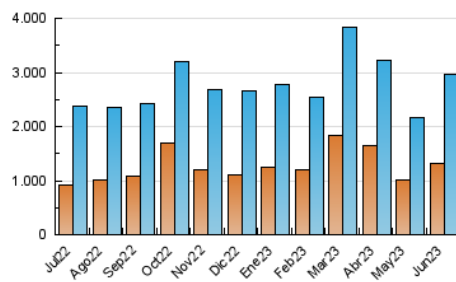

4.3 Por meses

N. únicos / Visitas (x 1000)