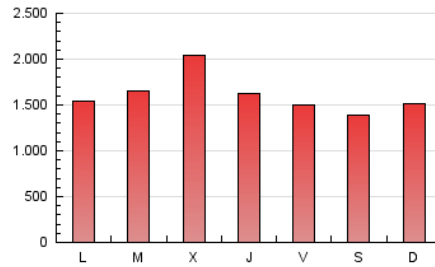

1. Cifras totales y promedios (Nacional)

MES - AÑO	NAVEGADORES UNICOS	VISITAS	PAGINAS
Junio - 2023	1.315.425	2.968.137	4.826.686
PROMEDIO DIARIO	84.716	98.938	160.890
PROMEDIO LUNES-VIERNES	89.052	103.644	166.389
PROMEDIO SABADO-DOMINGO	72.792	85.996	145.765
PAGINAS / VISITAS	1,63		
DURACION MEDIA VISITAS	0:01:32		
DURACION MEDIA PAGINAS	0:02:26		

2. Secciones (Nacional)

	PAGINAS	%
HOME	1.765.377	36.58 %
RESTO	3.061.309	63.42 %

3. Por día del mes (Nacional)

Día	N. únicos	Visitas	Páginas	Día	N. únicos	Visitas	Páginas	Día	N. únicos	Visitas	Páginas
1	61.982	74.606	138.002	11	70.865	83.881	147.315	21	98.945	113.210	182.813
2	57.731	70.432	139.828	12	106.566	124.549	187.441	22	56.245	59.946	83.631
3	58.425	69.586	122.560	13	136.987	153.641	223.827	23	47.863	54.463	92.720
4	59.189	71.795	130.603	14	197.492	222.971	304.052	24	55.532	66.832	120.755
5	63.876	77.093	134.339	15	182.758	207.688	277.219	25	71.786	87.824	156.101
6	69.476	82.609	143.139	16	154.085	171.484	237.642	26	70.724	83.279	147.577
7	90.752	105.925	171.890	17	108.033	123.881	180.685	27	62.359	75.217	135.884
8	84.267	101.332	169.278	18	98.934	111.887	173.969	28	83.118	95.915	159.061
9	69.611	88.219	154.336	19	75.758	89.510	150.072	29	60.352	73.605	142.242
10	59.569	72.281	134.133	20	77.306	91.847	159.875	30	50.894	62.629	125.697

4. Gráficas (Nacional)

4.1 Por día de la semana (promedio)

N. únicos / Visitas (x 100)

Páginas (x 100)

4.2 Por franja horaria (promedio)

Visitas_ (x 1000)

Páginas (x 1000)

4.3 Por meses