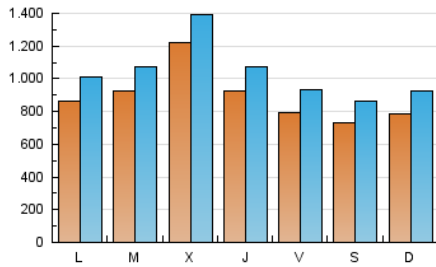

1. Cifras totales y promedios (Nacional e Internacional)

MES - AÑO	NAVEGADORES UNICOS	VISITAS	PAGINAS
Junio - 2023	1.414.927	3.112.047	5.029.404
PROMEDIO DIARIO	89.063	103.735	167.647
PROMEDIO LUNES-VIERNES	93.836	108.851	173.586
PROMEDIO SABADO-DOMINGO	75.937	89.667	151.314
PAGINAS / VISITAS	1,62		
DURACION MEDIA VISITAS	0:01:30		
DURACION MEDIA PAGINAS	0:02:26		

2. Secciones (Nacional e Internacional)

	PAGINAS	%
HOME	1.811.647	36.02 %
RESTO	3.217.757	63.98 %

3. Por día del mes (Nacional e Internacional)

Día	N. únicos	Visitas	Páginas	Día	N. únicos	Visitas	Páginas	Día	N. únicos	Visitas	Páginas
1	66.262	79.400	144.699	11	73.809	87.465	152.847	21	103.817	118.349	190.131
2	61.472	74.632	145.872	12	110.891	129.253	194.249	22	59.652	63.377	87.885
3	61.606	73.283	127.919	13	141.455	158.443	230.538	23	50.813	57.738	97.239
4	62.279	75.357	136.041	14	201.784	227.637	310.912	24	58.614	70.574	126.201
5	67.266	80.848	139.720	15	186.163	211.652	282.968	25	75.614	92.263	162.796
6	72.722	86.202	148.297	16	157.677	175.172	243.020	26	74.656	87.776	154.073
7	94.187	110.231	178.166	17	110.622	127.029	185.434	27	66.002	79.587	142.135
8	88.782	105.917	175.629	18	102.540	115.611	179.685	28	87.649	100.749	165.829
9	72.941	92.051	160.213	19	91.825	106.339	170.722	29	63.774	77.489	148.132
10	62.415	75.753	139.591	20	91.034	105.964	177.581	30	53.570	65.906	130.880

4. Gráficas (Nacional e Internacional)

4.1 Por día de la semana (promedio)

N. únicos / Visitas (x 100)

Páginas (x 100)

4.2 Por franja horaria (promedio)

Visitas_ (x 1000)

Páginas (x 1000)

4.3 Por meses