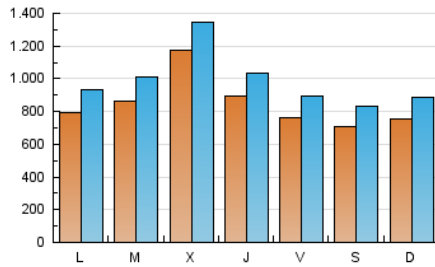

1. Cifras totales y promedios (Nacional)

MES - AÑO	NAVEGADORES UNICOS	VISITAS	PAGINAS
Junio - 2023	1.315.425	2.968.137	4.826.686
PROMEDIO DIARIO	84.716	98.938	160.890
PROMEDIO LUNES-VIERNES	89.052	103.644	166.389
PROMEDIO SABADO-DOMINGO	72.792	85.996	145.765
PAGINAS / VISITAS	1,63		
DURACION MEDIA VISITAS	0:01:32		
DURACION MEDIA PAGINAS	0:02:26		

2. Secciones (Nacional)

	PAGINAS	%
HOME	1.765.377	36.58 %
RESTO	3.061.309	63.42 %

3. Por día del mes (Nacional)

Día	N. únicos	Visitas	Páginas	Día	N. únicos	Visitas	Páginas	Día	N. únicos	Visitas	Páginas
1	61.982	74.606	138.002	11	70.865	83.881	147.315	21	98.945	113.210	182.813
2	57.731	70.432	139.828	12	106.566	124.549	187.441	22	56.245	59.946	83.631
3	58.425	69.586	122.560	13	136.987	153.641	223.827	23	47.863	54.463	92.720
4	59.189	71.795	130.603	14	197.492	222.971	304.052	24	55.532	66.832	120.755
5	63.876	77.093	134.339	15	182.758	207.688	277.219	25	71.786	87.824	156.101
6	69.476	82.609	143.139	16	154.085	171.484	237.642	26	70.724	83.279	147.577
7	90.752	105.925	171.890	17	108.033	123.881	180.685	27	62.359	75.217	135.884
8	84.267	101.332	169.278	18	98.934	111.887	173.969	28	83.118	95.915	159.061
9	69.611	88.219	154.336	19	75.758	89.510	150.072	29	60.352	73.605	142.242
10	59.569	72.281	134.133	20	77.306	91.847	159.875	30	50.894	62.629	125.697

4. Gráficas (Nacional)

4.1 Por día de la semana (promedio)

N. únicos / Visitas (x 100)

Páginas (x 100)

4.2 Por franja horaria (promedio)

Visitas_ (x 1000)

Páginas (x 1000)

4.3 Por meses