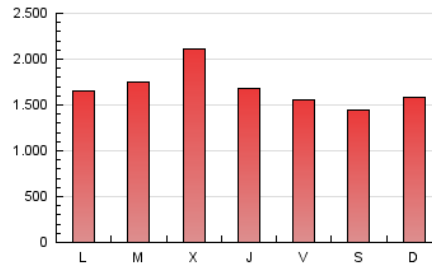

1. Cifras totales y promedios (Nacional e Internacional)

MES - AÑO	NAVEGADORES UNICOS	VISITAS	PAGINAS
Junio - 2023	1.414.927	3.112.047	5.029.404
PROMEDIO DIARIO	89.063	103.735	167.647
PROMEDIO LUNES-VIERNES	93.836	108.851	173.586
PROMEDIO SABADO-DOMINGO	75.937	89.667	151.314
PAGINAS / VISITAS	1,62		
DURACION MEDIA VISITAS	0:01:30		
DURACION MEDIA PAGINAS	0:02:26		

2. Secciones (Nacional e Internacional)

	PAGINAS	%
HOME	1.811.647	36.02 %
RESTO	3.217.757	63.98 %

3. Por día del mes (Nacional e Internacional)

Día	N. únicos	Visitas	Páginas	Día	N. únicos	Visitas	Páginas	Día	N. únicos	Visitas	Páginas
1	66.262	79.400	144.699	11	73.809	87.465	152.847	21	103.817	118.349	190.131
2	61.472	74.632	145.872	12	110.891	129.253	194.249	22	59.652	63.377	87.885
3	61.606	73.283	127.919	13	141.455	158.443	230.538	23	50.813	57.738	97.239
4	62.279	75.357	136.041	14	201.784	227.637	310.912	24	58.614	70.574	126.201
5	67.266	80.848	139.720	15	186.163	211.652	282.968	25	75.614	92.263	162.796
6	72.722	86.202	148.297	16	157.677	175.172	243.020	26	74.656	87.776	154.073
7	94.187	110.231	178.166	17	110.622	127.029	185.434	27	66.002	79.587	142.135
8	88.782	105.917	175.629	18	102.540	115.611	179.685	28	87.649	100.749	165.829
9	72.941	92.051	160.213	19	91.825	106.339	170.722	29	63.774	77.489	148.132
10	62.415	75.753	139.591	20	91.034	105.964	177.581	30	53.570	65.906	130.880

4. Gráficas (Nacional e Internacional)

4.1 Por día de la semana (promedio)

N. únicos / Visitas (x 100)

Páginas (x 100)

4.2 Por franja horaria (promedio)

Visitas_ (x 1000)

Páginas (x 1000)

4.3 Por meses