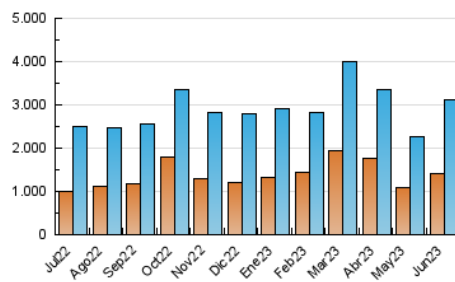

4.3 Por meses

N. únicos / Visitas (x 1000)