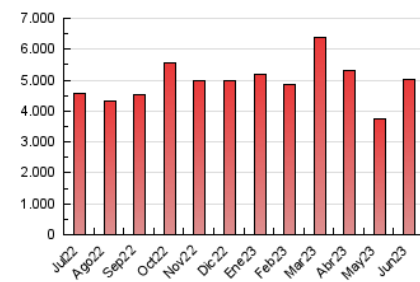

Páginas (x 1000)