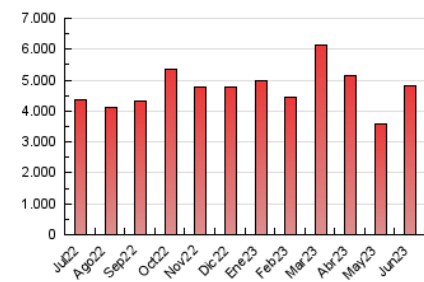

Páginas (x 1000)