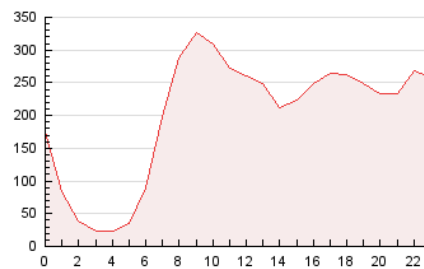

2. Secciones (Nacional)

	PAGINAS	%
HOME	1.765.377	36.58 %
RESTO	3.061.309	63.42 %

3. Por día del mes (Nacional)

Día	N. únicos	Visitas	Páginas	Día	N. únicos	Visitas	Páginas	Día	N. únicos	Visitas	Páginas
1	61.982	74.606	138.002	11	70.865	83.881	147.315	21	98.945	113.210	182.813
2	57.731	70.432	139.828	12	106.566	124.549	187.441	22	56.245	59.946	83.631
3	58.425	69.586	122.560	13	136.987	153.641	223.827	23	47.863	54.463	92.720
4	59.189	71.795	130.603	14	197.492	222.971	304.052	24	55.532	66.832	120.755
5	63.876	77.093	134.339	15	182.758	207.688	277.219	25	71.786	87.824	156.101
6	69.476	82.609	143.139	16	154.085	171.484	237.642	26	70.724	83.279	147.577
7	90.752	105.925	171.890	17	108.033	123.881	180.685	27	62.359	75.217	135.884
8	84.267	101.332	169.278	18	98.934	111.887	173.969	28	83.118	95.915	159.061
9	69.611	88.219	154.336	19	75.758	89.510	150.072	29	60.352	73.605	142.242
10	59.569	72.281	134.133	20	77.306	91.847	159.875	30	50.894	62.629	125.697

4. Gráficas (Nacional)

4.1 Por día de la semana (promedio)

N. únicos / Visitas (x 100)

Páginas (x 100)

4.2 Por franja horaria (promedio)

Visitas_ (x 1000)

Páginas (x 1000)

4.3 Por meses