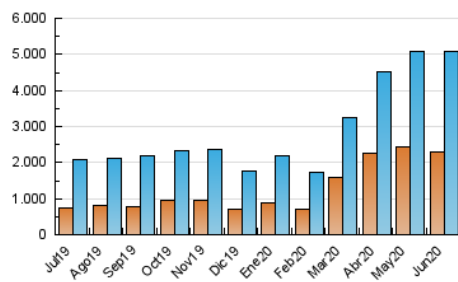

4.3 Por meses

N. únicos / Visitas (x 1000)