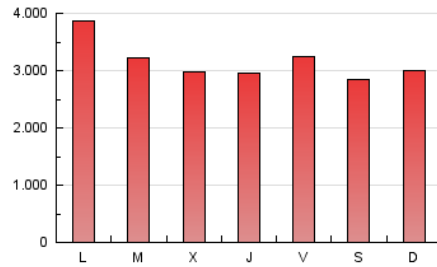

1. Cifras totales y promedios (Nacional e Internacional)

MES - AÑO	NAVEGADORES UNICOS	VISITAS	PAGINAS
Junio - 2020	2.570.470	5.448.489	9.560.265
PROMEDIO DIARIO	153.764	181.616	318.676
PROMEDIO LUNES-VIERNES	159.575	188.383	328.460
PROMEDIO SABADO-DOMINGO	137.784	163.008	291.768
PAGINAS / VISITAS	1,75		
DURACION MEDIA VISITAS	0:02:06		
DURACION MEDIA PAGINAS	0:02:47		

2. Secciones (Nacional e Internacional)

	PAGINAS	%
HOME	2.991.653	31.29 %
RESTO	6.568.612	68.71 %

3. Por día del mes (Nacional e Internacional)

Día	N. únicos	Visitas	Páginas	Día	N. únicos	Visitas	Páginas	Día	N. únicos	Visitas	Páginas
1	179.123	210.077	376.478	11	143.393	172.026	312.371	21	119.136	141.603	255.345
2	213.483	246.426	407.293	12	153.426	184.999	337.370	22	135.779	159.532	285.063
3	193.438	233.323	391.614	13	134.129	160.623	297.973	23	105.142	127.177	230.151
4	148.227	181.326	325.505	14	136.887	165.844	301.178	24	91.768	112.362	207.668
5	228.024	266.639	448.733	15	137.058	165.531	292.984	25	98.734	120.119	231.753
6	193.170	227.102	384.056	16	194.282	227.708	404.579	26	97.833	116.309	220.807
7	215.314	247.139	414.294	17	123.300	150.038	276.276	27	94.489	112.127	210.443
8	471.292	518.816	780.223	18	144.148	173.078	315.783	28	100.567	118.801	227.715
9	184.022	215.950	367.567	19	133.707	159.126	286.656	29	92.378	111.511	203.853
10	151.136	182.497	319.933	20	108.583	130.825	243.141	30	90.958	109.855	203.460

4. Gráficas (Nacional e Internacional)

4.1 Por día de la semana (promedio)

N. únicos / Visitas (x 100)

Páginas (x 100)

4.2 Por franja horaria (promedio)

Visitas (x 1000)

Páginas (x 1000)

4.3 Por meses