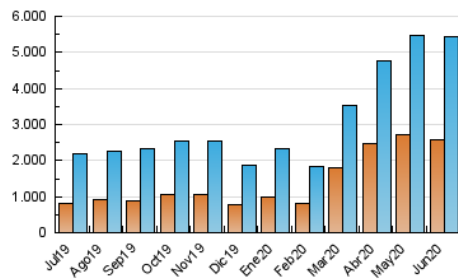

4.3 Por meses

N. únicos / Visitas (x 1000)