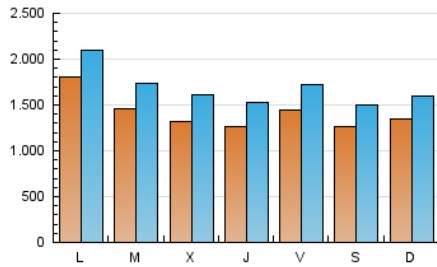

1. Cifras totales y promedios (Nacional)

MES - AÑO	NAVEGADORES UNICOS	VISITAS	PAGINAS
Junio - 2020	2.288.089	5.097.802	9.068.485
PROMEDIO DIARIO	143.015	169.927	302.283
PROMEDIO LUNES-VIERNES	147.522	175.429	310.460
PROMEDIO SABADO-DOMINGO	130.623	154.796	279.795
PAGINAS / VISITAS	1,78		
DURACION MEDIA VISITAS	0:02:10		
DURACION MEDIA PAGINAS	0:02:46		

2. Secciones (Nacional)

	PAGINAS	%
HOME	2.923.325	32.24 %
RESTO	6.145.160	67.76 %

3. Por día del mes (Nacional)

Día	N. únicos	Visitas	Páginas	Día	N. únicos	Visitas	Páginas	Día	N. únicos	Visitas	Páginas
1	170.177	199.815	361.666	11	134.979	162.974	299.564	21	110.474	131.601	240.719
2	199.148	231.216	386.799	12	145.222	176.113	324.767	22	127.385	150.160	271.507
3	183.716	222.224	376.452	13	127.629	152.916	285.948	23	97.480	119.114	218.905
4	139.721	172.055	312.273	14	130.470	158.289	289.789	24	85.528	105.389	197.726
5	216.849	254.309	431.458	15	128.967	156.721	280.531	25	91.793	112.743	221.442
6	184.858	217.115	369.968	16	184.777	217.024	388.861	26	91.540	109.211	210.890
7	205.362	236.687	399.743	17	115.921	141.960	264.441	27	89.150	106.239	202.040
8	389.934	437.322	671.128	18	136.750	164.803	304.079	28	94.847	112.163	217.870
9	165.012	194.710	338.260	19	126.846	151.216	275.184	29	86.158	104.650	194.114
10	142.185	172.629	306.201	20	102.194	123.358	232.280	30	85.391	103.076	193.880

4. Gráficas (Nacional)

4.1 Por día de la semana (promedio)

N. únicos / Visitas (x 100)

Páginas (x 100)

4.2 Por franja horaria (promedio)

Visitas (x 1000)

Páginas (x 1000)

4.3 Por meses