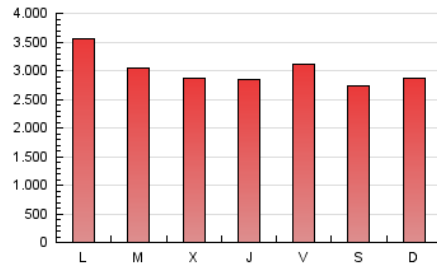

1. Cifras totales y promedios (Nacional)

MES - AÑO	NAVEGADORES UNICOS	VISITAS	PAGINAS
Junio - 2020	2.288.089	5.097.802	9.068.485
PROMEDIO DIARIO	143.015	169.927	302.283
PROMEDIO LUNES-VIERNES	147.522	175.429	310.460
PROMEDIO SABADO-DOMINGO	130.623	154.796	279.795
PAGINAS / VISITAS	1,78		
DURACION MEDIA VISITAS	0:02:10		
DURACION MEDIA PAGINAS	0:02:46		

2. Secciones (Nacional)

	PAGINAS	%
HOME	2.923.325	32.24 %
RESTO	6.145.160	67.76 %

3. Por día del mes (Nacional)

Día	N. únicos	Visitas	Páginas	Día	N. únicos	Visitas	Páginas	Día	N. únicos	Visitas	Páginas
1	170.177	199.815	361.666	11	134.979	162.974	299.564	21	110.474	131.601	240.719
2	199.148	231.216	386.799	12	145.222	176.113	324.767	22	127.385	150.160	271.507
3	183.716	222.224	376.452	13	127.629	152.916	285.948	23	97.480	119.114	218.905
4	139.721	172.055	312.273	14	130.470	158.289	289.789	24	85.528	105.389	197.726
5	216.849	254.309	431.458	15	128.967	156.721	280.531	25	91.793	112.743	221.442
6	184.858	217.115	369.968	16	184.777	217.024	388.861	26	91.540	109.211	210.890
7	205.362	236.687	399.743	17	115.921	141.960	264.441	27	89.150	106.239	202.040
8	389.934	437.322	671.128	18	136.750	164.803	304.079	28	94.847	112.163	217.870
9	165.012	194.710	338.260	19	126.846	151.216	275.184	29	86.158	104.650	194.114
10	142.185	172.629	306.201	20	102.194	123.358	232.280	30	85.391	103.076	193.880

4. Gráficas (Nacional)

4.1 Por día de la semana (promedio)

N. únicos / Visitas (x 100)

Páginas (x 100)

4.2 Por franja horaria (promedio)

Visitas (x 1000)

Páginas (x 1000)

4.3 Por meses