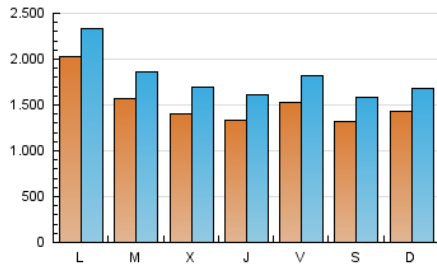

1. Cifras totales y promedios (Nacional e Internacional)

MES - AÑO	NAVEGADORES UNICOS	VISITAS	PAGINAS
Junio - 2020	2.570.470	5.448.489	9.560.265
PROMEDIO DIARIO	153.764	181.616	318.676
PROMEDIO LUNES-VIERNES	159.575	188.383	328.460
PROMEDIO SABADO-DOMINGO	137.784	163.008	291.768
PAGINAS / VISITAS	1,75		
DURACION MEDIA VISITAS	0:02:06		
DURACION MEDIA PAGINAS	0:02:47		

2. Secciones (Nacional e Internacional)

	PAGINAS	%
HOME	2.991.653	31.29 %
RESTO	6.568.612	68.71 %

3. Por día del mes (Nacional e Internacional)

Día	N. únicos	Visitas	Páginas	Día	N. únicos	Visitas	Páginas	Día	N. únicos	Visitas	Páginas
1	179.123	210.077	376.478	11	143.393	172.026	312.371	21	119.136	141.603	255.345
2	213.483	246.426	407.293	12	153.426	184.999	337.370	22	135.779	159.532	285.063
3	193.438	233.323	391.614	13	134.129	160.623	297.973	23	105.142	127.177	230.151
4	148.227	181.326	325.505	14	136.887	165.844	301.178	24	91.768	112.362	207.668
5	228.024	266.639	448.733	15	137.058	165.531	292.984	25	98.734	120.119	231.753
6	193.170	227.102	384.056	16	194.282	227.708	404.579	26	97.833	116.309	220.807
7	215.314	247.139	414.294	17	123.300	150.038	276.276	27	94.489	112.127	210.443
8	471.292	518.816	780.223	18	144.148	173.078	315.783	28	100.567	118.801	227.715
9	184.022	215.950	367.567	19	133.707	159.126	286.656	29	92.378	111.511	203.853
10	151.136	182.497	319.933	20	108.583	130.825	243.141	30	90.958	109.855	203.460

4. Gráficas (Nacional e Internacional)

4.1 Por día de la semana (promedio)

N. únicos / Visitas (x 100)

Páginas (x 100)

4.2 Por franja horaria (promedio)

Visitas (x 1000)

Páginas (x 1000)

4.3 Por meses