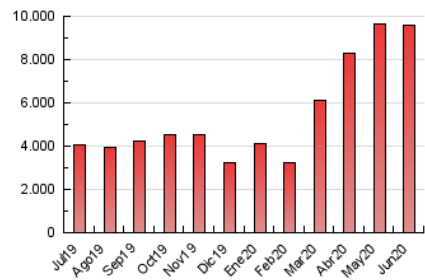

Páginas (x 1000)