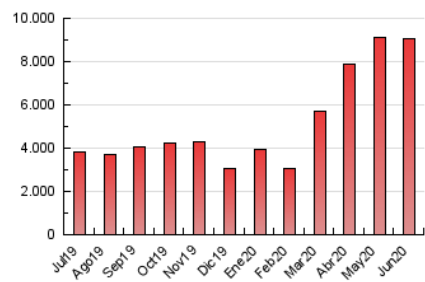

Páginas (x 1000)