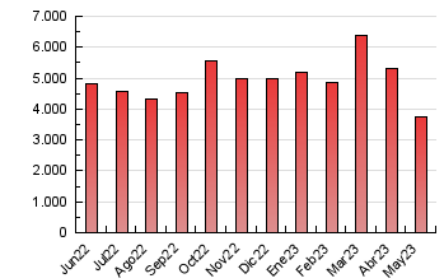

### 3. Por día del mes (Nacional e Internacional)

Día	N. únicos	Visitas	Páginas	Día	N. únicos	Visitas	Páginas	Día	N. únicos	Visitas	Páginas
<b>1</b>	53.163	60.618	100.257	<b>11</b>	67.193	75.526	117.256	<b>21</b>	73.559	83.856	140.255
<b>2</b>	56.448	66.032	106.879	<b>12</b>	59.738	67.885	111.977	<b>22</b>	83.183	93.934	147.419
<b>3</b>	61.180	68.972	108.979	<b>13</b>	51.801	58.319	94.584	<b>23</b>	69.747	79.427	130.483
<b>4</b>	70.772	78.447	121.485	<b>14</b>	52.511	60.542	104.091	<b>24</b>	63.839	74.144	131.547
<b>5</b>	57.071	63.077	98.243	<b>15</b>	53.282	60.993	102.162	<b>25</b>	62.808	72.702	127.091
<b>6</b>	55.293	61.353	96.305	<b>16</b>	49.274	57.508	106.649	<b>26</b>	57.898	66.478	112.029
<b>7</b>	44.380	51.598	92.846	<b>17</b>	50.413	59.144	104.612	<b>27</b>	64.472	74.098	120.294
<b>8</b>	44.323	51.489	91.062	<b>18</b>	55.716	65.101	115.234	<b>28</b>	80.582	97.257	148.032
<b>9</b>	52.247	59.534	100.292	<b>19</b>	87.396	98.606	151.007	<b>29</b>	78.046	96.289	172.853
<b>10</b>	52.887	60.453	100.922	<b>20</b>	133.177	146.417	198.999	<b>30</b>	60.894	73.830	141.626
								<b>31</b>	63.783	77.637	147.589

#### 4.1 Por día de la semana (promedio)

N. únicos / Visitas (x 100)

Páginas (x 100)

#### 4.2 Por franja horaria (promedio)

Visitas\_ (x 1000)

Páginas (x 1000)

#### 4.3 Por meses

N. únicos / Visitas (x 1000)

Páginas (x 1000)