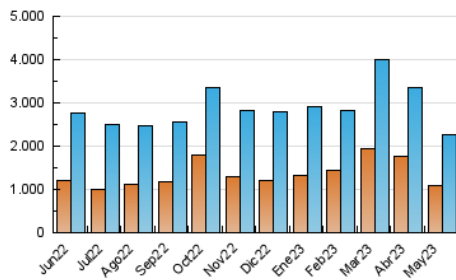

### 3. Por día del mes (Nacional e Internacional)

Día	N. únicos	Visitas	Páginas	Día	N. únicos	Visitas	Páginas	Día	N. únicos	Visitas	Páginas
<b>1</b>	53.163	60.618	100.257	<b>11</b>	67.193	75.526	117.256	<b>21</b>	73.559	83.856	140.255
<b>2</b>	56.448	66.032	106.879	<b>12</b>	59.738	67.885	111.977	<b>22</b>	83.183	93.934	147.419
<b>3</b>	61.180	68.972	108.979	<b>13</b>	51.801	58.319	94.584	<b>23</b>	69.747	79.427	130.483
<b>4</b>	70.772	78.447	121.485	<b>14</b>	52.511	60.542	104.091	<b>24</b>	63.839	74.144	131.547
<b>5</b>	57.071	63.077	98.243	<b>15</b>	53.282	60.993	102.162	<b>25</b>	62.808	72.702	127.091
<b>6</b>	55.293	61.353	96.305	<b>16</b>	49.274	57.508	106.649	<b>26</b>	57.898	66.478	112.029
<b>7</b>	44.380	51.598	92.846	<b>17</b>	50.413	59.144	104.612	<b>27</b>	64.472	74.098	120.294
<b>8</b>	44.323	51.489	91.062	<b>18</b>	55.716	65.101	115.234	<b>28</b>	80.582	97.257	148.032
<b>9</b>	52.247	59.534	100.292	<b>19</b>	87.396	98.606	151.007	<b>29</b>	78.046	96.289	172.853
<b>10</b>	52.887	60.453	100.922	<b>20</b>	133.177	146.417	198.999	<b>30</b>	60.894	73.830	141.626
								<b>31</b>	63.783	77.637	147.589

#### 4.1 Por día de la semana (promedio)

N. únicos / Visitas (x 100)

Páginas (x 100)

#### 4.2 Por franja horaria (promedio)

Visitas\_ (x 1000)

Páginas (x 1000)

#### 4.3 Por meses

N. únicos / Visitas (x 1000)

Páginas (x 1000)