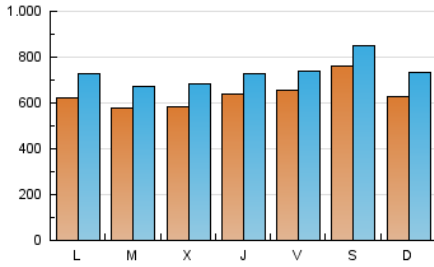

4. Gráficas (Nacional e Internacional)

4.1 Por día de la semana (promedio)

N. únicos / Visitas (x 100)