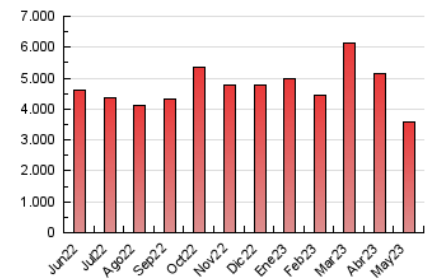

#### 3. Por día del mes (Nacional)

Día	N. únicos	Visitas	Páginas	Día	N. únicos	Visitas	Páginas	Día	N. únicos	Visitas	Páginas
<b>1</b>	50.267	57.491	95.864	<b>11</b>	64.154	72.410	112.952	<b>21</b>	70.437	80.313	135.123
<b>2</b>	53.842	63.046	102.706	<b>12</b>	57.319	65.161	108.059	<b>22</b>	79.972	90.003	142.044
<b>3</b>	58.528	66.002	104.835	<b>13</b>	49.213	55.412	90.652	<b>23</b>	66.484	75.920	125.507
<b>4</b>	68.168	75.554	117.384	<b>14</b>	49.473	57.495	99.894	<b>24</b>	60.760	70.873	126.763
<b>5</b>	54.746	60.500	94.656	<b>15</b>	50.632	58.024	98.073	<b>25</b>	60.025	69.513	122.331
<b>6</b>	53.348	58.982	93.037	<b>16</b>	46.532	54.472	101.968	<b>26</b>	55.339	63.673	107.912
<b>7</b>	41.500	48.397	88.440	<b>17</b>	47.628	55.973	100.119	<b>27</b>	62.054	71.523	116.515
<b>8</b>	41.436	48.201	86.576	<b>18</b>	52.701	61.875	110.551	<b>28</b>	77.291	93.435	142.730
<b>9</b>	48.708	56.020	95.429	<b>19</b>	84.616	95.318	146.296	<b>29</b>	73.912	91.259	165.164
<b>10</b>	48.616	55.785	95.037	<b>20</b>	130.055	143.086	194.058	<b>30</b>	57.742	70.030	135.821
								<b>31</b>	60.052	73.284	141.178

### 4.1 Por día de la semana (promedio)

N. únicos / Visitas (x 100)

Páginas (x 100)

### 4.2 Por franja horaria (promedio)

Visitas\_ (x 1000)

Páginas (x 1000)

### 4.3 Por meses

N. únicos / Visitas (x 1000)

Páginas (x 1000)