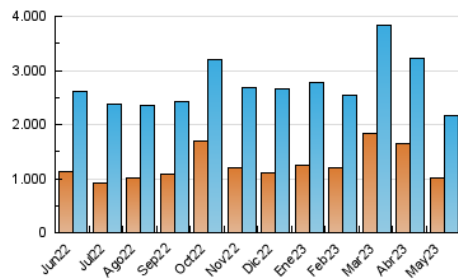

#### 3. Por día del mes (Nacional)

Día	N. únicos	Visitas	Páginas	Día	N. únicos	Visitas	Páginas	Día	N. únicos	Visitas	Páginas
<b>1</b>	50.267	57.491	95.864	<b>11</b>	64.154	72.410	112.952	<b>21</b>	70.437	80.313	135.123
<b>2</b>	53.842	63.046	102.706	<b>12</b>	57.319	65.161	108.059	<b>22</b>	79.972	90.003	142.044
<b>3</b>	58.528	66.002	104.835	<b>13</b>	49.213	55.412	90.652	<b>23</b>	66.484	75.920	125.507
<b>4</b>	68.168	75.554	117.384	<b>14</b>	49.473	57.495	99.894	<b>24</b>	60.760	70.873	126.763
<b>5</b>	54.746	60.500	94.656	<b>15</b>	50.632	58.024	98.073	<b>25</b>	60.025	69.513	122.331
<b>6</b>	53.348	58.982	93.037	<b>16</b>	46.532	54.472	101.968	<b>26</b>	55.339	63.673	107.912
<b>7</b>	41.500	48.397	88.440	<b>17</b>	47.628	55.973	100.119	<b>27</b>	62.054	71.523	116.515
<b>8</b>	41.436	48.201	86.576	<b>18</b>	52.701	61.875	110.551	<b>28</b>	77.291	93.435	142.730
<b>9</b>	48.708	56.020	95.429	<b>19</b>	84.616	95.318	146.296	<b>29</b>	73.912	91.259	165.164
<b>10</b>	48.616	55.785	95.037	<b>20</b>	130.055	143.086	194.058	<b>30</b>	57.742	70.030	135.821
								<b>31</b>	60.052	73.284	141.178

### 4.1 Por día de la semana (promedio)

N. únicos / Visitas (x 100)

Páginas (x 100)

### 4.2 Por franja horaria (promedio)

Visitas\_ (x 1000)

Páginas (x 1000)

### 4.3 Por meses

N. únicos / Visitas (x 1000)

Páginas (x 1000)