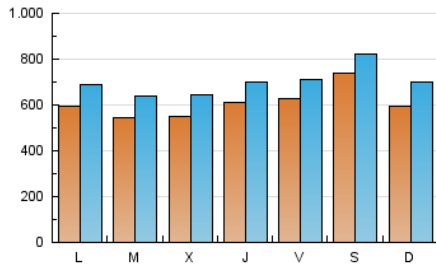

4. Gráficas (Nacional)

4.1 Por día de la semana (promedio)

N. únicos / Visitas (x 100)