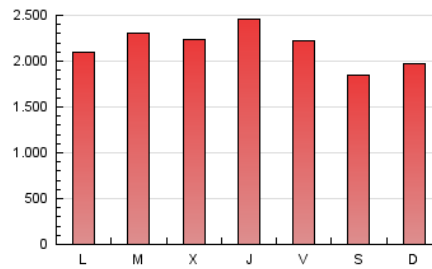

### 1. Cifras totales y promedios (Nacional e Internacional)

MES - AÑO	NAVEGADORES UNICOS	VISITAS	PAGINAS
Mayo - 2021	1.517.682	3.700.443	6.648.671
<b>PROMEDIO DIARIO</b>	<b>98.969</b>	<b>119.369</b>	<b>214.473</b>
<b>PROMEDIO LUNES-VIERNES</b>	104.269	126.232	225.667
<b>PROMEDIO SABADO-DOMINGO</b>	87.838	104.958	190.966
<b>PAGINAS / VISITAS</b>	1,80		
<b>DURACION MEDIA VISITAS</b>	0:02:15		
<b>DURACION MEDIA PAGINAS</b>	0:02:49		

### 3. Por día del mes (Nacional e Internacional)

Día	N. únicos	Visitas	Páginas	Día	N. únicos	Visitas	Páginas	Día	N. únicos	Visitas	Páginas
1	88.964	109.890	206.317	11	121.009	145.037	261.943	21	133.633	155.767	264.964
2	85.745	105.224	191.030	12	96.253	117.479	218.657	22	81.674	95.738	166.308
3	124.926	145.882	228.290	13	102.720	125.211	228.970	23	77.255	92.186	169.065
4	117.884	157.432	260.878	14	84.320	102.090	198.941	24	84.998	102.914	182.470
5	121.623	154.413	300.529	15	83.518	98.646	179.559	25	81.646	98.704	178.494
6	129.540	158.158	298.596	16	120.110	137.632	236.072	26	80.931	97.646	179.973
7	109.262	130.866	246.668	17	104.506	125.033	220.317	27	80.382	97.323	172.230
8	93.420	111.896	208.883	18	99.506	120.909	219.142	28	79.169	95.671	180.699
9	97.432	117.391	212.452	19	86.951	105.943	197.271	29	74.810	88.436	159.776
10	115.347	138.335	238.703	20	150.923	174.381	281.492	30	75.455	92.537	180.200
								31	84.125	101.673	179.782

4. Gráficas (Nacional e Internacional)

4.1 Por día de la semana (promedio)

N. únicos / Visitas (x 100)

Páginas (x 100)

4.2 Por franja horaria (promedio)

Visitas (x 1000)

Páginas (x 1000)

4.3 Por meses