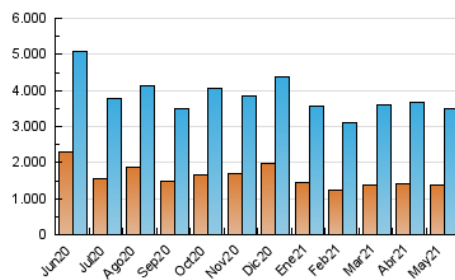

#### 3. Por día del mes (Nacional)

Día	N. únicos	Visitas	Páginas	Día	N. únicos	Visitas	Páginas	Día	N. únicos	Visitas	Páginas
1	83.939	103.872	197.416	11	113.475	137.414	250.984	21	127.165	148.122	254.027
2	80.249	99.014	181.962	12	90.008	110.497	208.393	22	76.482	90.451	158.592
3	118.899	138.952	218.724	13	96.629	118.071	218.539	23	72.372	87.055	161.548
4	110.147	148.535	248.093	14	78.474	95.669	189.530	24	79.336	96.848	173.780
5	113.184	144.587	285.365	15	78.631	93.199	171.428	25	76.534	92.791	170.043
6	122.025	149.896	286.223	16	113.840	131.046	226.300	26	74.977	91.245	170.752
7	102.925	123.683	235.976	17	97.647	116.656	208.728	27	74.810	90.886	163.292
8	87.901	105.154	198.983	18	93.471	113.625	208.776	28	73.469	89.455	171.652
9	91.991	111.203	203.171	19	81.503	99.371	187.877	29	69.909	82.851	151.644
10	108.947	131.113	228.386	20	143.229	166.239	270.152	30	70.568	87.107	171.936
								31	77.753	95.249	170.890

4. Gráficas (Nacional)

4.1 Por día de la semana (promedio)

N. únicos / Visitas (x 100)

Páginas (x 100)

4.2 Por franja horaria (promedio)

Visitas (x 1000)

Páginas (x 1000)

4.3 Por meses

N. únicos / Visitas (x 1000)

Páginas (x 1000)