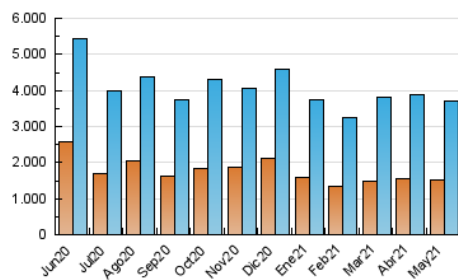

### 1. Cifras totales y promedios (Nacional e Internacional)

MES - AÑO	NAVEGADORES UNICOS	VISITAS	PAGINAS
Mayo - 2021	1.517.682	3.700.443	6.648.671
<b>PROMEDIO DIARIO</b>	<b>98.969</b>	<b>119.369</b>	<b>214.473</b>
<b>PROMEDIO LUNES-VIERNES</b>	104.269	126.232	225.667
<b>PROMEDIO SABADO-DOMINGO</b>	87.838	104.958	190.966
<b>PAGINAS / VISITAS</b>	1,80		
<b>DURACION MEDIA VISITAS</b>	0:02:15		
<b>DURACION MEDIA PAGINAS</b>	0:02:49		

### 3. Por día del mes (Nacional e Internacional)

Día	N. únicos	Visitas	Páginas	Día	N. únicos	Visitas	Páginas	Día	N. únicos	Visitas	Páginas
1	88.964	109.890	206.317	11	121.009	145.037	261.943	21	133.633	155.767	264.964
2	85.745	105.224	191.030	12	96.253	117.479	218.657	22	81.674	95.738	166.308
3	124.926	145.882	228.290	13	102.720	125.211	228.970	23	77.255	92.186	169.065
4	117.884	157.432	260.878	14	84.320	102.090	198.941	24	84.998	102.914	182.470
5	121.623	154.413	300.529	15	83.518	98.646	179.559	25	81.646	98.704	178.494
6	129.540	158.158	298.596	16	120.110	137.632	236.072	26	80.931	97.646	179.973
7	109.262	130.866	246.668	17	104.506	125.033	220.317	27	80.382	97.323	172.230
8	93.420	111.896	208.883	18	99.506	120.909	219.142	28	79.169	95.671	180.699
9	97.432	117.391	212.452	19	86.951	105.943	197.271	29	74.810	88.436	159.776
10	115.347	138.335	238.703	20	150.923	174.381	281.492	30	75.455	92.537	180.200
								31	84.125	101.673	179.782

4. Gráficas (Nacional e Internacional)

4.1 Por día de la semana (promedio)

N. únicos / Visitas (x 100)

Páginas (x 100)

4.2 Por franja horaria (promedio)

Visitas (x 1000)

Páginas (x 1000)

4.3 Por meses

N. únicos / Visitas (x 1000)

Páginas (x 1000)