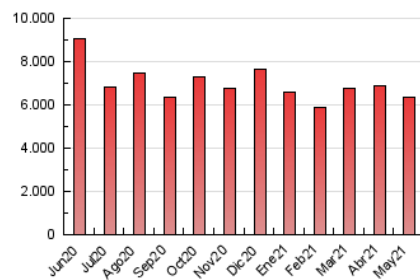

#### 1. Cifras totales y promedios (Nacional)

MES - AÑO	NAVEGADORES UNICOS	VISITAS	PAGINAS
Mayo - 2021	1.375.876	3.489.856	6.343.162
<b>PROMEDIO DIARIO</b>	<b>92.919</b>	<b>112.576</b>	<b>204.618</b>
<b>PROMEDIO LUNES-VIERNES</b>	<b>97.838</b>	<b>118.995</b>	<b>215.247</b>
<b>PROMEDIO SABADO-DOMINGO</b>	<b>82.588</b>	<b>99.095</b>	<b>182.298</b>
<b>PAGINAS / VISITAS</b>	<b>1,82</b>		
<b>DURACION MEDIA VISITAS</b>	<b>0:02:18</b>		
<b>DURACION MEDIA PAGINAS</b>	<b>0:02:49</b>		

#### 3. Por día del mes (Nacional)

Día	N. únicos	Visitas	Páginas	Día	N. únicos	Visitas	Páginas	Día	N. únicos	Visitas	Páginas
1	83.939	103.872	197.416	11	113.475	137.414	250.984	21	127.165	148.122	254.027
2	80.249	99.014	181.962	12	90.008	110.497	208.393	22	76.482	90.451	158.592
3	118.899	138.952	218.724	13	96.629	118.071	218.539	23	72.372	87.055	161.548
4	110.147	148.535	248.093	14	78.474	95.669	189.530	24	79.336	96.848	173.780
5	113.184	144.587	285.365	15	78.631	93.199	171.428	25	76.534	92.791	170.043
6	122.025	149.896	286.223	16	113.840	131.046	226.300	26	74.977	91.245	170.752
7	102.925	123.683	235.976	17	97.647	116.656	208.728	27	74.810	90.886	163.292
8	87.901	105.154	198.983	18	93.471	113.625	208.776	28	73.469	89.455	171.652
9	91.991	111.203	203.171	19	81.503	99.371	187.877	29	69.909	82.851	151.644
10	108.947	131.113	228.386	20	143.229	166.239	270.152	30	70.568	87.107	171.936
								31	77.753	95.249	170.890

4. Gráficas (Nacional)

4.1 Por día de la semana (promedio)

N. únicos / Visitas (x 100)

Páginas (x 100)

4.2 Por franja horaria (promedio)

Visitas (x 1000)

Páginas (x 1000)

4.3 Por meses

N. únicos / Visitas (x 1000)

Páginas (x 1000)