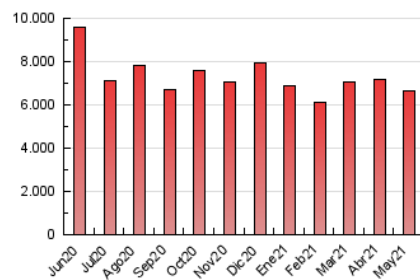

### 1. Cifras totales y promedios (Nacional e Internacional)

MES - AÑO	NAVEGADORES UNICOS	VISITAS	PAGINAS
Mayo - 2021	1.517.682	3.700.443	6.648.671
<b>PROMEDIO DIARIO</b>	<b>98.969</b>	<b>119.369</b>	<b>214.473</b>
<b>PROMEDIO LUNES-VIERNES</b>	104.269	126.232	225.667
<b>PROMEDIO SABADO-DOMINGO</b>	87.838	104.958	190.966
<b>PAGINAS / VISITAS</b>	1,80		
<b>DURACION MEDIA VISITAS</b>	0:02:15		
<b>DURACION MEDIA PAGINAS</b>	0:02:49		

### 3. Por día del mes (Nacional e Internacional)

Día	N. únicos	Visitas	Páginas	Día	N. únicos	Visitas	Páginas	Día	N. únicos	Visitas	Páginas
1	88.964	109.890	206.317	11	121.009	145.037	261.943	21	133.633	155.767	264.964
2	85.745	105.224	191.030	12	96.253	117.479	218.657	22	81.674	95.738	166.308
3	124.926	145.882	228.290	13	102.720	125.211	228.970	23	77.255	92.186	169.065
4	117.884	157.432	260.878	14	84.320	102.090	198.941	24	84.998	102.914	182.470
5	121.623	154.413	300.529	15	83.518	98.646	179.559	25	81.646	98.704	178.494
6	129.540	158.158	298.596	16	120.110	137.632	236.072	26	80.931	97.646	179.973
7	109.262	130.866	246.668	17	104.506	125.033	220.317	27	80.382	97.323	172.230
8	93.420	111.896	208.883	18	99.506	120.909	219.142	28	79.169	95.671	180.699
9	97.432	117.391	212.452	19	86.951	105.943	197.271	29	74.810	88.436	159.776
10	115.347	138.335	238.703	20	150.923	174.381	281.492	30	75.455	92.537	180.200
								31	84.125	101.673	179.782

4. Gráficas (Nacional e Internacional)

4.1 Por día de la semana (promedio)

N. únicos / Visitas (x 100)

Páginas (x 100)

4.2 Por franja horaria (promedio)

Visitas (x 1000)

Páginas (x 1000)

4.3 Por meses

N. únicos / Visitas (x 1000)

Páginas (x 1000)