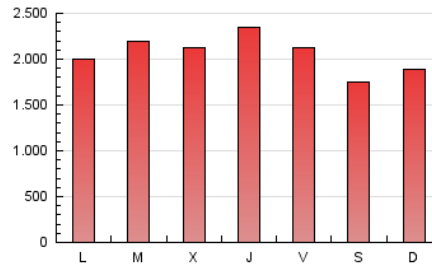

#### 1. Cifras totales y promedios (Nacional)

MES - AÑO	NAVEGADORES UNICOS	VISITAS	PAGINAS
Mayo - 2021	1.375.876	3.489.856	6.343.162
<b>PROMEDIO DIARIO</b>	<b>92.919</b>	<b>112.576</b>	<b>204.618</b>
<b>PROMEDIO LUNES-VIERNES</b>	<b>97.838</b>	<b>118.995</b>	<b>215.247</b>
<b>PROMEDIO SABADO-DOMINGO</b>	<b>82.588</b>	<b>99.095</b>	<b>182.298</b>
<b>PAGINAS / VISITAS</b>	<b>1,82</b>		
<b>DURACION MEDIA VISITAS</b>	<b>0:02:18</b>		
<b>DURACION MEDIA PAGINAS</b>	<b>0:02:49</b>		

#### 2. Secciones (Nacional)

	PAGINAS	%
<b>HOME</b>	2.506.757	39.52 %
<b>RESTO</b>	3.836.405	60.48 %

#### 3. Por día del mes (Nacional)

Día	N. únicos	Visitas	Páginas	Día	N. únicos	Visitas	Páginas	Día	N. únicos	Visitas	Páginas
1	83.939	103.872	197.416	11	113.475	137.414	250.984	21	127.165	148.122	254.027
2	80.249	99.014	181.962	12	90.008	110.497	208.393	22	76.482	90.451	158.592
3	118.899	138.952	218.724	13	96.629	118.071	218.539	23	72.372	87.055	161.548
4	110.147	148.535	248.093	14	78.474	95.669	189.530	24	79.336	96.848	173.780
5	113.184	144.587	285.365	15	78.631	93.199	171.428	25	76.534	92.791	170.043
6	122.025	149.896	286.223	16	113.840	131.046	226.300	26	74.977	91.245	170.752
7	102.925	123.683	235.976	17	97.647	116.656	208.728	27	74.810	90.886	163.292
8	87.901	105.154	198.983	18	93.471	113.625	208.776	28	73.469	89.455	171.652
9	91.991	111.203	203.171	19	81.503	99.371	187.877	29	69.909	82.851	151.644
10	108.947	131.113	228.386	20	143.229	166.239	270.152	30	70.568	87.107	171.936
								31	77.753	95.249	170.890

4. Gráficas (Nacional)

4.1 Por día de la semana (promedio)

N. únicos / Visitas (x 100)

Páginas (x 100)

4.2 Por franja horaria (promedio)

Visitas (x 1000)

Páginas (x 1000)

4.3 Por meses