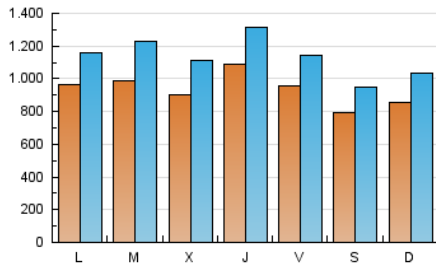

4. Gráficas (Nacional)

4.1 Por día de la semana (promedio)

N. únicos / Visitas (x 100)