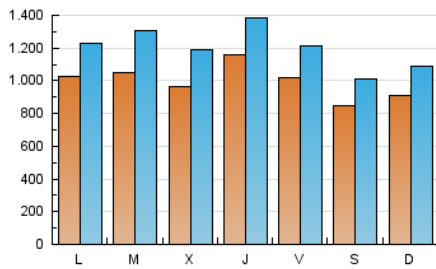

4. Gráficas (Nacional e Internacional)

4.1 Por día de la semana (promedio)

N. únicos / Visitas (x 100)