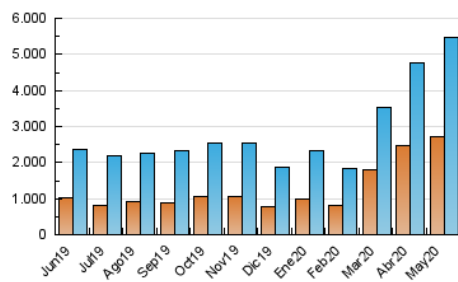

### 3. Por día del mes (Nacional e Internacional)

Día	N. únicos	Visitas	Páginas	Día	N. únicos	Visitas	Páginas	Día	N. únicos	Visitas	Páginas
1	164.007	187.002	322.072	11	149.288	174.748	315.475	21	144.525	175.522	310.995
2	366.416	383.983	544.124	12	158.209	188.146	354.019	22	123.773	148.515	265.857
3	299.773	324.480	490.217	13	138.374	164.667	286.731	23	143.202	169.411	306.907
4	154.201	184.367	320.910	14	142.401	172.977	322.666	24	144.097	170.900	299.931
5	138.413	160.514	268.546	15	128.462	156.800	285.809	25	129.209	151.945	263.237
6	115.792	140.256	254.547	16	121.895	147.605	274.335	26	147.555	178.577	328.337
7	126.302	151.826	296.546	17	121.250	145.373	266.267	27	174.032	209.240	369.149
8	116.188	142.558	271.496	18	115.372	139.108	246.760	28	143.914	179.315	332.538
9	149.664	174.503	332.110	19	174.525	197.527	347.001	29	118.405	146.095	277.800
10	163.246	190.059	351.718	20	127.710	152.079	268.169	30	103.871	126.995	234.475
								31	113.581	138.146	259.058

4. Gráficas (Nacional e Internacional)

4.1 Por día de la semana (promedio)

N. únicos / Visitas (x 100)

Páginas (x 100)

4.2 Por franja horaria (promedio)

Visitas (x 1000)

Páginas (x 1000)

4.3 Por meses

N. únicos / Visitas (x 1000)

Páginas (x 1000)