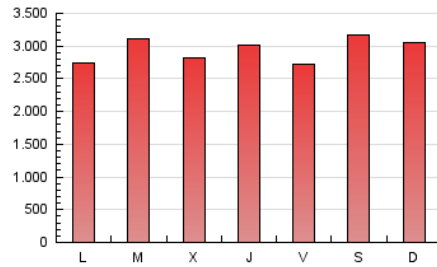

Páginas (x 100)