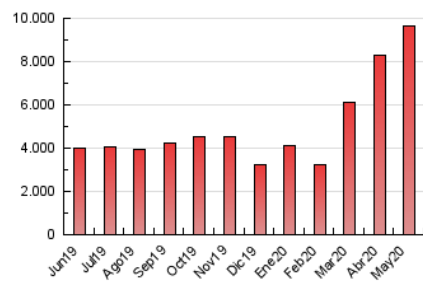

### 1. Cifras totales y promedios (Nacional e Internacional)

MES - AÑO	NAVEGADORES UNICOS	VISITAS	PAGINAS
Mayo - 2020	2.728.708	5.473.239	9.667.802
<b>PROMEDIO DIARIO</b>	<b>150.247</b>	<b>176.556</b>	<b>311.865</b>
<b>PROMEDIO LUNES-VIERNES</b>	139.555	166.752	300.412
<b>PROMEDIO SABADO-DOMINGO</b>	172.700	197.146	335.914
<b>PAGINAS / VISITAS</b>	1,77		
<b>DURACION MEDIA VISITAS</b>	0:02:09		
<b>DURACION MEDIA PAGINAS</b>	0:02:49		

### 3. Por día del mes (Nacional e Internacional)

Día	N. únicos	Visitas	Páginas	Día	N. únicos	Visitas	Páginas	Día	N. únicos	Visitas	Páginas
1	164.007	187.002	322.072	11	149.288	174.748	315.475	21	144.525	175.522	310.995
2	366.416	383.983	544.124	12	158.209	188.146	354.019	22	123.773	148.515	265.857
3	299.773	324.480	490.217	13	138.374	164.667	286.731	23	143.202	169.411	306.907
4	154.201	184.367	320.910	14	142.401	172.977	322.666	24	144.097	170.900	299.931
5	138.413	160.514	268.546	15	128.462	156.800	285.809	25	129.209	151.945	263.237
6	115.792	140.256	254.547	16	121.895	147.605	274.335	26	147.555	178.577	328.337
7	126.302	151.826	296.546	17	121.250	145.373	266.267	27	174.032	209.240	369.149
8	116.188	142.558	271.496	18	115.372	139.108	246.760	28	143.914	179.315	332.538
9	149.664	174.503	332.110	19	174.525	197.527	347.001	29	118.405	146.095	277.800
10	163.246	190.059	351.718	20	127.710	152.079	268.169	30	103.871	126.995	234.475
								31	113.581	138.146	259.058

4. Gráficas (Nacional e Internacional)

4.1 Por día de la semana (promedio)

N. únicos / Visitas (x 100)

Páginas (x 100)

4.2 Por franja horaria (promedio)

Visitas (x 1000)

Páginas (x 1000)

4.3 Por meses

N. únicos / Visitas (x 1000)

Páginas (x 1000)