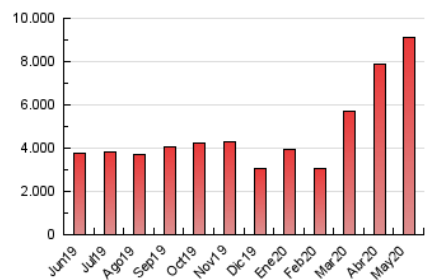

#### 3. Por día del mes (Nacional)

Día	N. únicos	Visitas	Páginas	Día	N. únicos	Visitas	Páginas	Día	N. únicos	Visitas	Páginas
1	154.862	177.270	308.756	11	140.036	165.286	301.988	21	135.929	165.936	297.559
2	312.924	331.359	479.391	12	150.599	178.971	340.923	22	115.062	139.117	252.846
3	215.940	242.455	389.716	13	128.588	154.456	272.823	23	136.830	161.935	295.990
4	145.276	174.113	306.937	14	133.793	163.674	309.517	24	136.689	162.374	287.973
5	129.530	151.500	256.386	15	121.415	148.531	274.025	25	121.364	143.470	251.518
6	108.659	131.437	242.574	16	116.094	140.770	264.510	26	138.703	169.283	314.879
7	117.424	142.463	283.160	17	114.753	138.237	256.249	27	164.542	199.385	354.997
8	108.099	133.831	259.286	18	107.484	130.177	234.511	28	135.098	170.039	319.057
9	143.118	167.206	321.523	19	162.531	185.608	330.360	29	110.371	137.481	265.389
10	156.783	182.179	340.361	20	119.793	143.855	256.752	30	97.770	119.701	224.001
								31	107.063	131.194	248.944

##### 4.1 Por día de la semana (promedio)

N. únicos / Visitas (x 100)

Páginas (x 100)

##### 4.2 Por franja horaria (promedio)

Visitas (x 1000)

Páginas (x 1000)

##### 4.3 Por meses

N. únicos / Visitas (x 1000)

Páginas (x 1000)