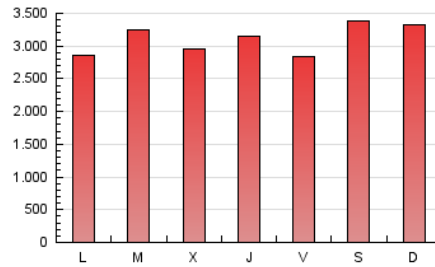

### 1. Cifras totales y promedios (Nacional e Internacional)

MES - AÑO	NAVEGADORES UNICOS	VISITAS	PAGINAS
Mayo - 2020	2.728.708	5.473.239	9.667.802
<b>PROMEDIO DIARIO</b>	<b>150.247</b>	<b>176.556</b>	<b>311.865</b>
<b>PROMEDIO LUNES-VIERNES</b>	139.555	166.752	300.412
<b>PROMEDIO SABADO-DOMINGO</b>	172.700	197.146	335.914
<b>PAGINAS / VISITAS</b>	1,77		
<b>DURACION MEDIA VISITAS</b>	0:02:09		
<b>DURACION MEDIA PAGINAS</b>	0:02:49		

### 3. Por día del mes (Nacional e Internacional)

Día	N. únicos	Visitas	Páginas	Día	N. únicos	Visitas	Páginas	Día	N. únicos	Visitas	Páginas
1	164.007	187.002	322.072	11	149.288	174.748	315.475	21	144.525	175.522	310.995
2	366.416	383.983	544.124	12	158.209	188.146	354.019	22	123.773	148.515	265.857
3	299.773	324.480	490.217	13	138.374	164.667	286.731	23	143.202	169.411	306.907
4	154.201	184.367	320.910	14	142.401	172.977	322.666	24	144.097	170.900	299.931
5	138.413	160.514	268.546	15	128.462	156.800	285.809	25	129.209	151.945	263.237
6	115.792	140.256	254.547	16	121.895	147.605	274.335	26	147.555	178.577	328.337
7	126.302	151.826	296.546	17	121.250	145.373	266.267	27	174.032	209.240	369.149
8	116.188	142.558	271.496	18	115.372	139.108	246.760	28	143.914	179.315	332.538
9	149.664	174.503	332.110	19	174.525	197.527	347.001	29	118.405	146.095	277.800
10	163.246	190.059	351.718	20	127.710	152.079	268.169	30	103.871	126.995	234.475
								31	113.581	138.146	259.058

4. Gráficas (Nacional e Internacional)

4.1 Por día de la semana (promedio)

N. únicos / Visitas (x 100)

Páginas (x 100)

4.2 Por franja horaria (promedio)

Visitas (x 1000)

Páginas (x 1000)

4.3 Por meses