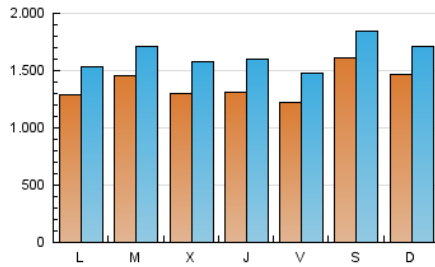

4. Gráficas (Nacional)

4.1 Por día de la semana (promedio)

N. únicos / Visitas (x 100)