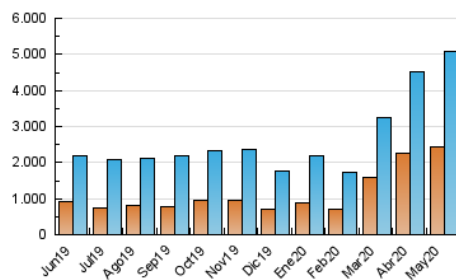

#### 3. Por día del mes (Nacional)

Día	N. únicos	Visitas	Páginas	Día	N. únicos	Visitas	Páginas	Día	N. únicos	Visitas	Páginas
1	154.862	177.270	308.756	11	140.036	165.286	301.988	21	135.929	165.936	297.559
2	312.924	331.359	479.391	12	150.599	178.971	340.923	22	115.062	139.117	252.846
3	215.940	242.455	389.716	13	128.588	154.456	272.823	23	136.830	161.935	295.990
4	145.276	174.113	306.937	14	133.793	163.674	309.517	24	136.689	162.374	287.973
5	129.530	151.500	256.386	15	121.415	148.531	274.025	25	121.364	143.470	251.518
6	108.659	131.437	242.574	16	116.094	140.770	264.510	26	138.703	169.283	314.879
7	117.424	142.463	283.160	17	114.753	138.237	256.249	27	164.542	199.385	354.997
8	108.099	133.831	259.286	18	107.484	130.177	234.511	28	135.098	170.039	319.057
9	143.118	167.206	321.523	19	162.531	185.608	330.360	29	110.371	137.481	265.389
10	156.783	182.179	340.361	20	119.793	143.855	256.752	30	97.770	119.701	224.001
								31	107.063	131.194	248.944

##### 4.1 Por día de la semana (promedio)

N. únicos / Visitas (x 100)

Páginas (x 100)

##### 4.2 Por franja horaria (promedio)

Visitas (x 1000)

Páginas (x 1000)

##### 4.3 Por meses

N. únicos / Visitas (x 1000)

Páginas (x 1000)