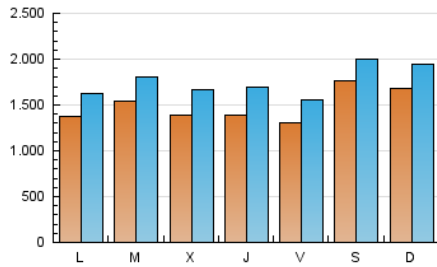

4. Gráficas (Nacional e Internacional)

4.1 Por día de la semana (promedio)

N. únicos / Visitas (x 100)