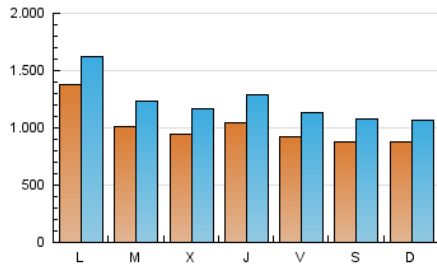

1. Cifras totales y promedios (Nacional)

MES - AÑO	NAVEGADORES UNICOS	VISITAS	PAGINAS
Abril - 2021	1.426.451	3.673.859	6.858.618
PROMEDIO DIARIO	100.775	122.462	228.621
PROMEDIO LUNES-VIERNES	105.543	128.138	237.860
PROMEDIO SABADO-DOMINGO	87.661	106.854	203.213
PAGINAS / VISITAS	1,87		
DURACION MEDIA VISITAS	0:02:25		
DURACION MEDIA PAGINAS	0:02:47		

2. Secciones (Nacional)

	PAGINAS	%
HOME	2.700.331	39.37 %
RESTO	4.158.287	60.63 %

3. Por día del mes (Nacional)

Día	N. únicos	Visitas	Páginas	Día	N. únicos	Visitas	Páginas	Día	N. únicos	Visitas	Páginas
1	92.989	112.772	220.259	11	84.377	103.719	199.945	21	96.976	118.414	221.287
2	90.354	107.207	204.654	12	83.598	102.599	190.117	22	110.643	138.882	275.887
3	94.746	112.140	200.212	13	83.286	101.950	194.278	23	100.821	129.470	254.479
4	81.622	97.445	182.400	14	82.968	103.071	198.782	24	99.407	125.036	250.348
5	86.147	105.683	190.143	15	130.934	158.012	279.692	25	100.258	123.674	235.577
6	96.333	118.131	223.342	16	98.653	118.516	222.358	26	275.157	315.823	519.118
7	97.102	118.416	227.712	17	79.527	97.240	185.983	27	119.703	148.191	268.469
8	89.263	109.334	216.802	18	83.011	100.323	191.606	28	101.724	125.613	241.794
9	80.869	98.697	187.300	19	107.781	124.973	217.967	29	100.154	123.696	222.266
10	78.340	95.252	179.631	20	103.682	125.582	244.969	30	92.815	113.998	211.241

4. Gráficas (Nacional)

4.1 Por día de la semana (promedio)

N. únicos / Visitas (x 100)

Páginas (x 100)

4.2 Por franja horaria (promedio)

Visitas (x 1000)

Páginas (x 1000)

4.3 Por meses