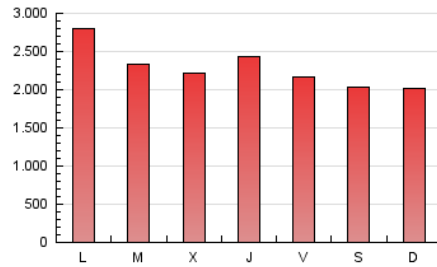

1. Cifras totales y promedios (Nacional)

MES - AÑO	NAVEGADORES UNICOS	VISITAS	PAGINAS
Abril - 2021	1.426.451	3.673.859	6.858.618
PROMEDIO DIARIO	100.775	122.462	228.621
PROMEDIO LUNES-VIERNES	105.543	128.138	237.860
PROMEDIO SABADO-DOMINGO	87.661	106.854	203.213
PAGINAS / VISITAS	1,87		
DURACION MEDIA VISITAS	0:02:25		
DURACION MEDIA PAGINAS	0:02:47		

2. Secciones (Nacional)

	PAGINAS	%
HOME	2.700.331	39.37 %
RESTO	4.158.287	60.63 %

3. Por día del mes (Nacional)

Día	N. únicos	Visitas	Páginas	Día	N. únicos	Visitas	Páginas	Día	N. únicos	Visitas	Páginas
1	92.989	112.772	220.259	11	84.377	103.719	199.945	21	96.976	118.414	221.287
2	90.354	107.207	204.654	12	83.598	102.599	190.117	22	110.643	138.882	275.887
3	94.746	112.140	200.212	13	83.286	101.950	194.278	23	100.821	129.470	254.479
4	81.622	97.445	182.400	14	82.968	103.071	198.782	24	99.407	125.036	250.348
5	86.147	105.683	190.143	15	130.934	158.012	279.692	25	100.258	123.674	235.577
6	96.333	118.131	223.342	16	98.653	118.516	222.358	26	275.157	315.823	519.118
7	97.102	118.416	227.712	17	79.527	97.240	185.983	27	119.703	148.191	268.469
8	89.263	109.334	216.802	18	83.011	100.323	191.606	28	101.724	125.613	241.794
9	80.869	98.697	187.300	19	107.781	124.973	217.967	29	100.154	123.696	222.266
10	78.340	95.252	179.631	20	103.682	125.582	244.969	30	92.815	113.998	211.241

4. Gráficas (Nacional)

4.1 Por día de la semana (promedio)

N. únicos / Visitas (x 100)

Páginas (x 100)

4.2 Por franja horaria (promedio)

Visitas (x 1000)

Páginas (x 1000)

4.3 Por meses