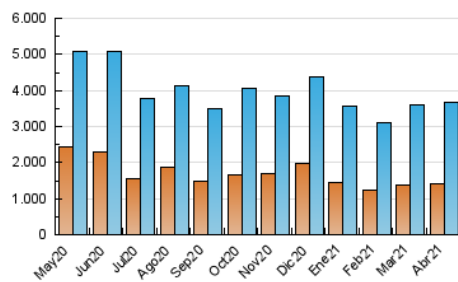

4.3 Por meses

N. únicos / Visitas (x 1000)