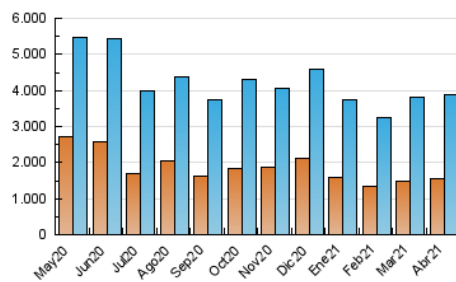

4.3 Por meses

N. únicos / Visitas (x 1000)