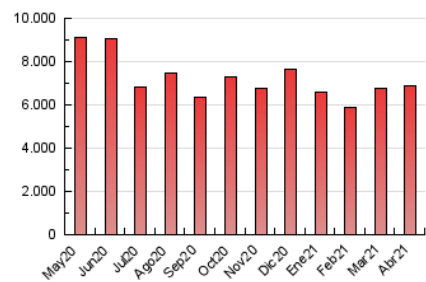

Páginas (x 1000)