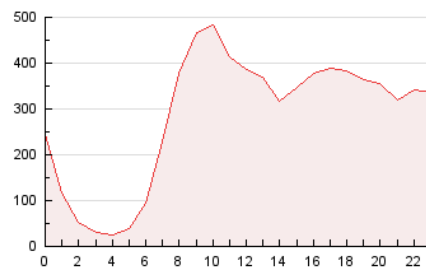

2. Secciones (Nacional)

	PAGINAS	%
HOME	2.700.331	39.37 %
RESTO	4.158.287	60.63 %

3. Por día del mes (Nacional)

Día	N. únicos	Visitas	Páginas	Día	N. únicos	Visitas	Páginas	Día	N. únicos	Visitas	Páginas
1	92.989	112.772	220.259	11	84.377	103.719	199.945	21	96.976	118.414	221.287
2	90.354	107.207	204.654	12	83.598	102.599	190.117	22	110.643	138.882	275.887
3	94.746	112.140	200.212	13	83.286	101.950	194.278	23	100.821	129.470	254.479
4	81.622	97.445	182.400	14	82.968	103.071	198.782	24	99.407	125.036	250.348
5	86.147	105.683	190.143	15	130.934	158.012	279.692	25	100.258	123.674	235.577
6	96.333	118.131	223.342	16	98.653	118.516	222.358	26	275.157	315.823	519.118
7	97.102	118.416	227.712	17	79.527	97.240	185.983	27	119.703	148.191	268.469
8	89.263	109.334	216.802	18	83.011	100.323	191.606	28	101.724	125.613	241.794
9	80.869	98.697	187.300	19	107.781	124.973	217.967	29	100.154	123.696	222.266
10	78.340	95.252	179.631	20	103.682	125.582	244.969	30	92.815	113.998	211.241

4. Gráficas (Nacional)

4.1 Por día de la semana (promedio)

N. únicos / Visitas (x 100)

Páginas (x 100)

4.2 Por franja horaria (promedio)

Visitas (x 1000)

Páginas (x 1000)

4.3 Por meses