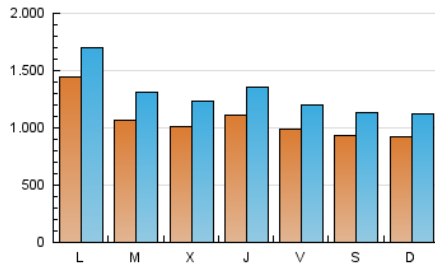

1. Cifras totales y promedios (Nacional e Internacional)

MES - AÑO	NAVEGADORES UNICOS	VISITAS	PAGINAS
Abril - 2021	1.561.688	3.874.656	7.157.931
PROMEDIO DIARIO	106.626	129.155	238.598
PROMEDIO LUNES-VIERNES	111.707	135.177	248.264
PROMEDIO SABADO-DOMINGO	92.651	112.597	212.015
PAGINAS / VISITAS	1,85		
DURACION MEDIA VISITAS	0:02:22		
DURACION MEDIA PAGINAS	0:02:47		

2. Secciones (Nacional e Internacional)

	PAGINAS	%
HOME	2.771.560	38.72 %
RESTO	4.386.371	61.28 %

3. Por día del mes (Nacional e Internacional)

Día	N. únicos	Visitas	Páginas	Día	N. únicos	Visitas	Páginas	Día	N. únicos	Visitas	Páginas
1	97.649	118.114	228.600	11	89.484	109.215	208.531	21	103.412	125.579	231.538
2	94.593	112.032	212.054	12	89.784	109.416	200.144	22	117.095	146.997	288.392
3	99.293	117.211	208.074	13	88.692	108.085	203.516	23	107.316	136.844	265.613
4	86.225	103.142	190.854	14	87.952	108.906	207.555	24	105.231	132.102	261.366
5	91.242	111.941	199.096	15	138.320	165.441	290.594	25	106.490	130.374	245.709
6	101.489	124.157	232.571	16	104.132	125.097	232.109	26	283.886	326.835	535.430
7	103.071	124.559	237.284	17	84.191	102.616	194.041	27	126.666	156.431	280.433
8	94.654	115.310	226.055	18	87.710	105.768	200.168	28	108.353	133.528	253.291
9	85.713	104.293	195.833	19	114.335	132.801	228.897	29	107.472	131.761	233.472
10	82.582	100.345	187.378	20	111.710	134.239	257.480	30	100.028	121.517	221.853

4. Gráficas (Nacional e Internacional)

4.1 Por día de la semana (promedio)

N. únicos / Visitas (x 100)

Páginas (x 100)

4.2 Por franja horaria (promedio)

Visitas (x 1000)

Páginas (x 1000)

4.3 Por meses