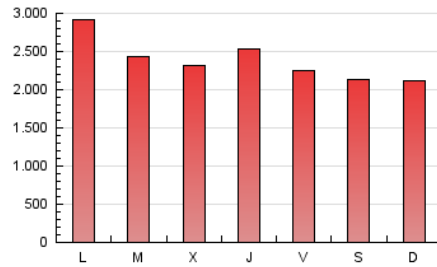

1. Cifras totales y promedios (Nacional e Internacional)

MES - AÑO	NAVEGADORES UNICOS	VISITAS	PAGINAS
Abril - 2021	1.561.688	3.874.656	7.157.931
PROMEDIO DIARIO	106.626	129.155	238.598
PROMEDIO LUNES-VIERNES	111.707	135.177	248.264
PROMEDIO SABADO-DOMINGO	92.651	112.597	212.015
PAGINAS / VISITAS	1,85		
DURACION MEDIA VISITAS	0:02:22		
DURACION MEDIA PAGINAS	0:02:47		

2. Secciones (Nacional e Internacional)

	PAGINAS	%
HOME	2.771.560	38.72 %
RESTO	4.386.371	61.28 %

3. Por día del mes (Nacional e Internacional)

Día	N. únicos	Visitas	Páginas	Día	N. únicos	Visitas	Páginas	Día	N. únicos	Visitas	Páginas
1	97.649	118.114	228.600	11	89.484	109.215	208.531	21	103.412	125.579	231.538
2	94.593	112.032	212.054	12	89.784	109.416	200.144	22	117.095	146.997	288.392
3	99.293	117.211	208.074	13	88.692	108.085	203.516	23	107.316	136.844	265.613
4	86.225	103.142	190.854	14	87.952	108.906	207.555	24	105.231	132.102	261.366
5	91.242	111.941	199.096	15	138.320	165.441	290.594	25	106.490	130.374	245.709
6	101.489	124.157	232.571	16	104.132	125.097	232.109	26	283.886	326.835	535.430
7	103.071	124.559	237.284	17	84.191	102.616	194.041	27	126.666	156.431	280.433
8	94.654	115.310	226.055	18	87.710	105.768	200.168	28	108.353	133.528	253.291
9	85.713	104.293	195.833	19	114.335	132.801	228.897	29	107.472	131.761	233.472
10	82.582	100.345	187.378	20	111.710	134.239	257.480	30	100.028	121.517	221.853

4. Gráficas (Nacional e Internacional)

4.1 Por día de la semana (promedio)

N. únicos / Visitas (x 100)

Páginas (x 100)

4.2 Por franja horaria (promedio)

Visitas (x 1000)

Páginas (x 1000)

4.3 Por meses