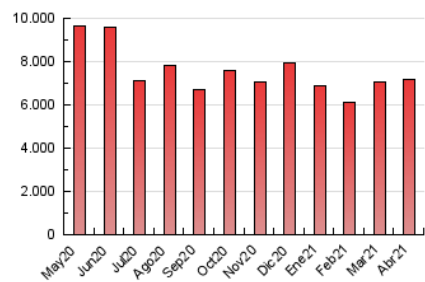

Páginas (x 1000)