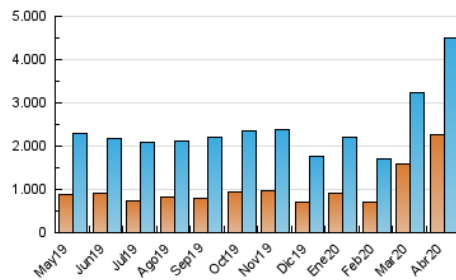

#### 3. Por día del mes (Nacional)

Día	N. únicos	Visitas	Páginas	Día	N. únicos	Visitas	Páginas	Día	N. únicos	Visitas	Páginas
1	134.068	151.436	243.610	11	115.254	136.348	249.823	21	153.855	177.107	294.678
2	114.747	135.610	228.397	12	141.202	163.900	284.775	22	135.737	156.645	279.896
3	124.373	145.418	272.765	13	137.146	160.386	288.466	23	136.429	157.640	288.912
4	106.866	128.969	244.433	14	132.291	153.931	270.204	24	131.318	151.489	275.987
5	111.230	132.392	241.703	15	113.299	133.941	237.975	25	141.033	163.649	282.502
6	98.900	117.137	210.453	16	132.306	156.274	269.949	26	145.676	168.011	281.731
7	112.563	134.132	241.451	17	113.753	133.284	239.050	27	147.285	169.662	286.202
8	101.529	122.471	216.721	18	143.371	163.934	279.248	28	129.614	151.263	254.052
9	139.123	164.852	289.031	19	139.369	159.997	270.665	29	127.589	149.196	258.652
10	107.470	128.433	253.205	20	152.166	176.120	296.155	30	135.006	157.236	279.074

##### 4.1 Por día de la semana (promedio)

N. únicos / Visitas (x 100)

Páginas (x 100)

##### 4.2 Por franja horaria (promedio)

Visitas (x 1000)

Páginas (x 1000)

##### 4.3 Por meses

N. únicos / Visitas (x 1000)

Páginas (x 1000)