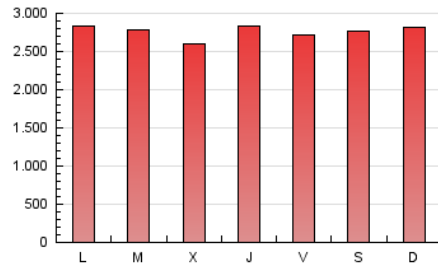

### 1. Cifras totales y promedios (Nacional e Internacional)

MES - AÑO	NAVEGADORES UNICOS	VISITAS	PAGINAS
Abril - 2020	2.470.813	4.772.787	8.286.969
<b>PROMEDIO DIARIO</b>	<b>136.790</b>	<b>159.093</b>	<b>276.232</b>
<b>PROMEDIO LUNES-VIERNES</b>	136.183	158.419	275.134
<b>PROMEDIO SABADO-DOMINGO</b>	138.458	160.947	279.252
<b>PAGINAS / VISITAS</b>	1,74		
<b>DURACION MEDIA VISITAS</b>	0:02:06		
<b>DURACION MEDIA PAGINAS</b>	0:02:51		

### 3. Por día del mes (Nacional e Internacional)

Día	N. únicos	Visitas	Páginas	Día	N. únicos	Visitas	Páginas	Día	N. únicos	Visitas	Páginas
1	143.585	162.400	258.003	11	122.496	144.021	260.833	21	162.595	187.195	308.488
2	124.335	145.707	241.836	12	149.293	172.908	297.616	22	143.179	165.429	291.986
3	133.271	155.108	286.514	13	147.017	170.424	302.611	23	144.589	166.890	301.603
4	114.694	138.082	257.089	14	140.690	163.053	283.126	24	140.874	161.175	289.300
5	119.511	141.522	254.517	15	120.193	141.509	248.858	25	149.790	173.421	296.203
6	106.809	125.526	222.117	16	139.974	164.752	281.562	26	154.228	177.602	294.840
7	119.564	142.271	252.771	17	120.416	140.725	249.536	27	157.043	180.491	300.785
8	108.872	130.412	227.584	18	150.926	172.095	290.915	28	139.970	161.707	267.965
9	146.257	173.107	300.599	19	146.727	167.927	282.006	29	137.203	158.998	272.032
10	113.682	135.709	264.036	20	161.587	185.577	309.165	30	144.322	167.044	292.473

4. Gráficas (Nacional e Internacional)

4.1 Por día de la semana (promedio)

N. únicos / Visitas (x 100)

Páginas (x 100)

4.2 Por franja horaria (promedio)

Visitas (x 1000)

Páginas (x 1000)

4.3 Por meses