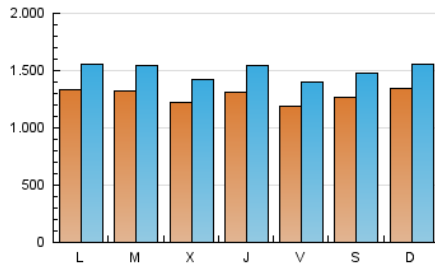

4. Gráficas (Nacional)

4.1 Por día de la semana (promedio)

N. únicos / Visitas (x 100)