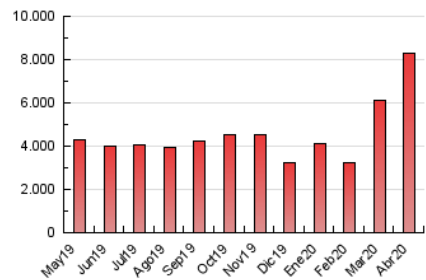

### 3. Por día del mes (Nacional e Internacional)

Día	N. únicos	Visitas	Páginas	Día	N. únicos	Visitas	Páginas	Día	N. únicos	Visitas	Páginas
1	143.585	162.400	258.003	11	122.496	144.021	260.833	21	162.595	187.195	308.488
2	124.335	145.707	241.836	12	149.293	172.908	297.616	22	143.179	165.429	291.986
3	133.271	155.108	286.514	13	147.017	170.424	302.611	23	144.589	166.890	301.603
4	114.694	138.082	257.089	14	140.690	163.053	283.126	24	140.874	161.175	289.300
5	119.511	141.522	254.517	15	120.193	141.509	248.858	25	149.790	173.421	296.203
6	106.809	125.526	222.117	16	139.974	164.752	281.562	26	154.228	177.602	294.840
7	119.564	142.271	252.771	17	120.416	140.725	249.536	27	157.043	180.491	300.785
8	108.872	130.412	227.584	18	150.926	172.095	290.915	28	139.970	161.707	267.965
9	146.257	173.107	300.599	19	146.727	167.927	282.006	29	137.203	158.998	272.032
10	113.682	135.709	264.036	20	161.587	185.577	309.165	30	144.322	167.044	292.473

4. Gráficas (Nacional e Internacional)

4.1 Por día de la semana (promedio)

N. únicos / Visitas (x 100)

Páginas (x 100)

4.2 Por franja horaria (promedio)

Visitas (x 1000)

Páginas (x 1000)

4.3 Por meses

N. únicos / Visitas (x 1000)

Páginas (x 1000)