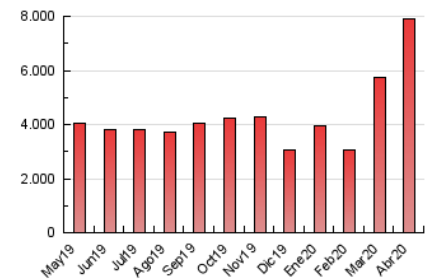

#### 3. Por día del mes (Nacional)

Día	N. únicos	Visitas	Páginas	Día	N. únicos	Visitas	Páginas	Día	N. únicos	Visitas	Páginas
1	134.068	151.436	243.610	11	115.254	136.348	249.823	21	153.855	177.107	294.678
2	114.747	135.610	228.397	12	141.202	163.900	284.775	22	135.737	156.645	279.896
3	124.373	145.418	272.765	13	137.146	160.386	288.466	23	136.429	157.640	288.912
4	106.866	128.969	244.433	14	132.291	153.931	270.204	24	131.318	151.489	275.987
5	111.230	132.392	241.703	15	113.299	133.941	237.975	25	141.033	163.649	282.502
6	98.900	117.137	210.453	16	132.306	156.274	269.949	26	145.676	168.011	281.731
7	112.563	134.132	241.451	17	113.753	133.284	239.050	27	147.285	169.662	286.202
8	101.529	122.471	216.721	18	143.371	163.934	279.248	28	129.614	151.263	254.052
9	139.123	164.852	289.031	19	139.369	159.997	270.665	29	127.589	149.196	258.652
10	107.470	128.433	253.205	20	152.166	176.120	296.155	30	135.006	157.236	279.074

##### 4.1 Por día de la semana (promedio)

N. únicos / Visitas (x 100)

Páginas (x 100)

##### 4.2 Por franja horaria (promedio)

Visitas (x 1000)

Páginas (x 1000)

##### 4.3 Por meses

N. únicos / Visitas (x 1000)

Páginas (x 1000)