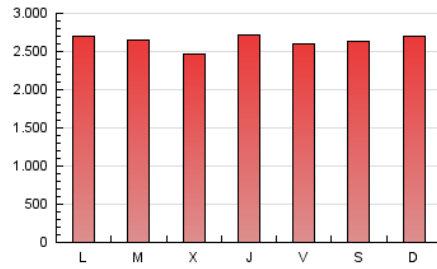

Páginas (x 100)