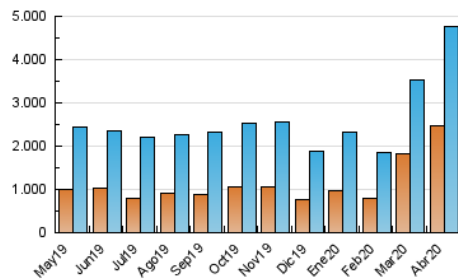

### 3. Por día del mes (Nacional e Internacional)

Día	N. únicos	Visitas	Páginas	Día	N. únicos	Visitas	Páginas	Día	N. únicos	Visitas	Páginas
1	143.585	162.400	258.003	11	122.496	144.021	260.833	21	162.595	187.195	308.488
2	124.335	145.707	241.836	12	149.293	172.908	297.616	22	143.179	165.429	291.986
3	133.271	155.108	286.514	13	147.017	170.424	302.611	23	144.589	166.890	301.603
4	114.694	138.082	257.089	14	140.690	163.053	283.126	24	140.874	161.175	289.300
5	119.511	141.522	254.517	15	120.193	141.509	248.858	25	149.790	173.421	296.203
6	106.809	125.526	222.117	16	139.974	164.752	281.562	26	154.228	177.602	294.840
7	119.564	142.271	252.771	17	120.416	140.725	249.536	27	157.043	180.491	300.785
8	108.872	130.412	227.584	18	150.926	172.095	290.915	28	139.970	161.707	267.965
9	146.257	173.107	300.599	19	146.727	167.927	282.006	29	137.203	158.998	272.032
10	113.682	135.709	264.036	20	161.587	185.577	309.165	30	144.322	167.044	292.473

4. Gráficas (Nacional e Internacional)

4.1 Por día de la semana (promedio)

N. únicos / Visitas (x 100)

Páginas (x 100)

4.2 Por franja horaria (promedio)

Visitas (x 1000)

Páginas (x 1000)

4.3 Por meses

N. únicos / Visitas (x 1000)

Páginas (x 1000)