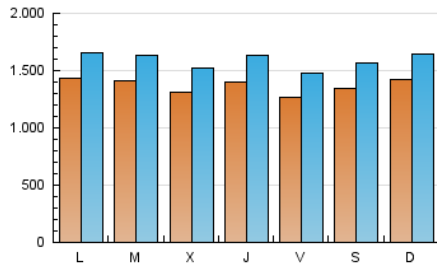

4. Gráficas (Nacional e Internacional)

4.1 Por día de la semana (promedio)

N. únicos / Visitas (x 100)