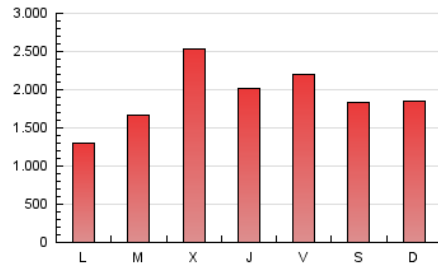

1. Cifras totales y promedios (Nacional)

MES - AÑO	NAVEGADORES UNICOS	VISITAS	PAGINAS
Marzo - 2026	2.038.090	4.666.570	5.845.056
PROMEDIO DIARIO	133.903	150.096	188.505
PROMEDIO LUNES-VIERNES	135.518	151.583	190.206
PROMEDIO SABADO-DOMINGO	129.957	146.461	184.347
PAGINAS / VISITAS	1,26		
DURACION MEDIA VISITAS	0:01:22		
TIEMPO INTERACCIÓN MEDIO	0:01:09		

2. Secciones (Nacional)

	PAGINAS	%
HOME	1.183.573	20.25 %
RESTO	4.660.074	79.75 %

3. Por día del mes (Nacional)

Día	N. únicos	Visitas	Páginas	Día	N. únicos	Visitas	Páginas	Día	N. únicos	Visitas	Páginas
1	95.174	110.861	147.356	11	215.988	232.814	285.627	21	104.841	119.798	150.600
2	70.954	83.274	119.564	12	236.835	267.886	318.445	22	87.549	98.760	131.228
3	131.312	143.357	189.886	13	157.320	175.836	230.518	23	64.757	78.493	105.456
4	273.191	299.272	342.629	14	135.977	152.431	197.836	24	177.975	196.860	232.579
5	134.415	149.131	184.033	15	146.106	169.561	217.650	25	173.577	188.946	224.877
6	80.127	96.633	133.518	16	111.480	129.922	169.267	26	99.717	110.894	148.390
7	164.629	188.111	224.334	17	78.003	91.160	122.314	27	259.688	276.378	315.248
8	188.345	207.837	255.687	18	110.390	130.257	160.822	28	116.575	128.503	159.713
9	83.149	98.209	132.887	19	106.091	119.778	155.664	29	130.417	142.291	174.716
10	134.218	151.120	191.751	20	145.333	158.493	200.422	30	81.549	91.122	124.786
								31	55.323	64.990	95.844

4. Gráficas (Nacional)

4.1 Por día de la semana (promedio)

N. únicos / Visitas (x 100)

Páginas (x 100)

4.2 Por franja horaria (promedio)

Visitas_ (x 1000)

Páginas (x 1000)

4.3 Por meses