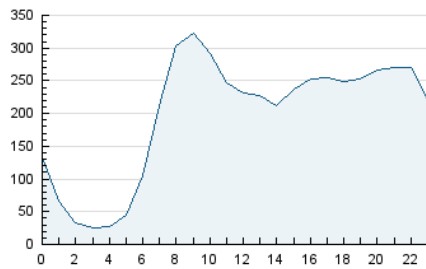

2. Secciones (Nacional)

	PAGINAS	%
HOME	1.183.573	20.25 %
RESTO	4.660.074	79.75 %

3. Por día del mes (Nacional)

Día	N. únicos	Visitas	Páginas	Día	N. únicos	Visitas	Páginas	Día	N. únicos	Visitas	Páginas
1	95.174	110.861	147.356	11	215.988	232.814	285.627	21	104.841	119.798	150.600
2	70.954	83.274	119.564	12	236.835	267.886	318.445	22	87.549	98.760	131.228
3	131.312	143.357	189.886	13	157.320	175.836	230.518	23	64.757	78.493	105.456
4	273.191	299.272	342.629	14	135.977	152.431	197.836	24	177.975	196.860	232.579
5	134.415	149.131	184.033	15	146.106	169.561	217.650	25	173.577	188.946	224.877
6	80.127	96.633	133.518	16	111.480	129.922	169.267	26	99.717	110.894	148.390
7	164.629	188.111	224.334	17	78.003	91.160	122.314	27	259.688	276.378	315.248
8	188.345	207.837	255.687	18	110.390	130.257	160.822	28	116.575	128.503	159.713
9	83.149	98.209	132.887	19	106.091	119.778	155.664	29	130.417	142.291	174.716
10	134.218	151.120	191.751	20	145.333	158.493	200.422	30	81.549	91.122	124.786
								31	55.323	64.990	95.844

4. Gráficas (Nacional)

4.1 Por día de la semana (promedio)

N. únicos / Visitas (x 100)

Páginas (x 100)

4.2 Por franja horaria (promedio)

Visitas_ (x 1000)

Páginas (x 1000)

4.3 Por meses