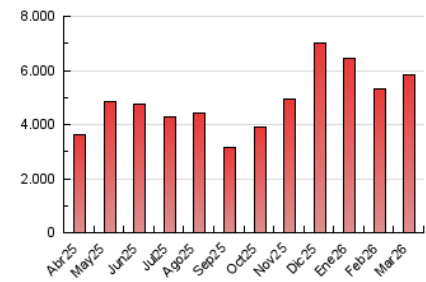

1. Cifras totales y promedios (Nacional)

MES - AÑO	NAVEGADORES UNICOS	VISITAS	PAGINAS
Marzo - 2026	2.038.090	4.666.570	5.845.056
PROMEDIO DIARIO	133.903	150.096	188.505
PROMEDIO LUNES-VIERNES	135.518	151.583	190.206
PROMEDIO SABADO-DOMINGO	129.957	146.461	184.347
PAGINAS / VISITAS	1,26		
DURACION MEDIA VISITAS	0:01:22		
TIEMPO INTERACCIÓN MEDIO	0:01:09		

2. Secciones (Nacional)

	PAGINAS	%
HOME	1.183.573	20.25 %
RESTO	4.660.074	79.75 %

3. Por día del mes (Nacional)

Día	N. únicos	Visitas	Páginas	Día	N. únicos	Visitas	Páginas	Día	N. únicos	Visitas	Páginas
1	95.174	110.861	147.356	11	215.988	232.814	285.627	21	104.841	119.798	150.600
2	70.954	83.274	119.564	12	236.835	267.886	318.445	22	87.549	98.760	131.228
3	131.312	143.357	189.886	13	157.320	175.836	230.518	23	64.757	78.493	105.456
4	273.191	299.272	342.629	14	135.977	152.431	197.836	24	177.975	196.860	232.579
5	134.415	149.131	184.033	15	146.106	169.561	217.650	25	173.577	188.946	224.877
6	80.127	96.633	133.518	16	111.480	129.922	169.267	26	99.717	110.894	148.390
7	164.629	188.111	224.334	17	78.003	91.160	122.314	27	259.688	276.378	315.248
8	188.345	207.837	255.687	18	110.390	130.257	160.822	28	116.575	128.503	159.713
9	83.149	98.209	132.887	19	106.091	119.778	155.664	29	130.417	142.291	174.716
10	134.218	151.120	191.751	20	145.333	158.493	200.422	30	81.549	91.122	124.786
								31	55.323	64.990	95.844

4. Gráficas (Nacional)

4.1 Por día de la semana (promedio)

N. únicos / Visitas (x 100)

Páginas (x 100)

4.2 Por franja horaria (promedio)

Visitas_ (x 1000)

Páginas (x 1000)

4.3 Por meses

N. únicos / Visitas (x 1000)

Páginas (x 1000)

5. Observaciones

Este Medio Electrónico de Comunicación ha sido medido por la herramienta Google Analytics de Google (GA4).

6. Definiciones básicas (Para más información ver Normas Técnicas para el Control de los Medios Electrónicos de Comunicación)