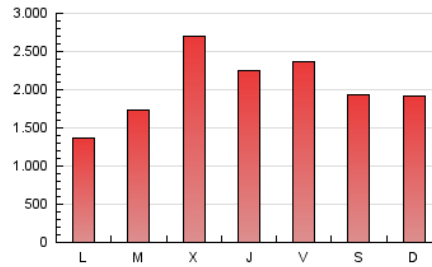

1. Cifras totales y promedios (Nacional e Internacional)

MES - AÑO	NAVEGADORES UNICOS	VISITAS	PAGINAS
Marzo - 2026	2.205.841	4.865.525	6.199.578
PROMEDIO DIARIO	140.371	157.450	199.940
PROMEDIO LUNES-VIERNES	142.380	159.331	203.020
PROMEDIO SABADO-DOMINGO	135.461	152.853	192.412
PAGINAS / VISITAS	1,27		
DURACION MEDIA VISITAS	0:01:21		
TIEMPO INTERACCIÓN MEDIO	0:01:05		

2. Secciones (Nacional e Internacional)

	PAGINAS	%
HOME	1.219.959	19.68 %
RESTO	4.978.183	80.32 %

3. Por día del mes (Nacional e Internacional)

Día	N. únicos	Visitas	Páginas	Día	N. únicos	Visitas	Páginas	Día	N. únicos	Visitas	Páginas
1	100.180	117.347	154.290	11	221.254	237.775	310.825	21	109.039	124.975	156.394
2	74.003	86.261	124.072	12	242.388	275.681	334.598	22	91.654	103.182	136.803
3	136.861	149.347	197.448	13	161.726	181.044	238.152	23	68.234	82.591	110.279
4	290.409	317.419	363.827	14	139.515	157.238	203.764	24	183.001	203.749	240.069
5	161.077	175.841	244.823	15	150.834	176.494	224.510	25	182.915	199.022	235.759
6	84.646	101.487	163.286	16	115.676	135.344	175.713	26	106.920	119.870	157.610
7	169.171	193.294	234.869	17	81.903	96.044	129.084	27	279.717	297.873	338.984
8	192.475	212.359	262.970	18	114.174	134.806	166.909	28	131.780	143.699	177.243
9	87.062	103.203	138.744	19	110.034	124.049	161.284	29	134.498	147.086	180.864
10	137.667	155.189	197.184	20	149.651	164.103	206.364	30	84.897	95.964	130.636
								31	58.135	68.624	100.785

4. Gráficas (Nacional e Internacional)

4.1 Por día de la semana (promedio)

N. únicos / Visitas (x 100)

Páginas (x 100)

4.2 Por franja horaria (promedio)

Visitas_ (x 1000)

Páginas (x 1000)

4.3 Por meses