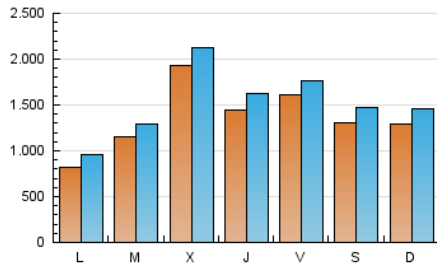

1. Cifras totales y promedios (Nacional)

MES - AÑO	NAVEGADORES UNICOS	VISITAS	PAGINAS
Marzo - 2026	2.038.090	4.666.570	5.845.056
PROMEDIO DIARIO	133.903	150.096	188.505
PROMEDIO LUNES-VIERNES	135.518	151.583	190.206
PROMEDIO SABADO-DOMINGO	129.957	146.461	184.347
PAGINAS / VISITAS	1,26		
DURACION MEDIA VISITAS	0:01:22		
TIEMPO INTERACCIÓN MEDIO	0:01:09		

2. Secciones (Nacional)

	PAGINAS	%
HOME	1.183.573	20.25 %
RESTO	4.660.074	79.75 %

3. Por día del mes (Nacional)

Día	N. únicos	Visitas	Páginas	Día	N. únicos	Visitas	Páginas	Día	N. únicos	Visitas	Páginas
1	95.174	110.861	147.356	11	215.988	232.814	285.627	21	104.841	119.798	150.600
2	70.954	83.274	119.564	12	236.835	267.886	318.445	22	87.549	98.760	131.228
3	131.312	143.357	189.886	13	157.320	175.836	230.518	23	64.757	78.493	105.456
4	273.191	299.272	342.629	14	135.977	152.431	197.836	24	177.975	196.860	232.579
5	134.415	149.131	184.033	15	146.106	169.561	217.650	25	173.577	188.946	224.877
6	80.127	96.633	133.518	16	111.480	129.922	169.267	26	99.717	110.894	148.390
7	164.629	188.111	224.334	17	78.003	91.160	122.314	27	259.688	276.378	315.248
8	188.345	207.837	255.687	18	110.390	130.257	160.822	28	116.575	128.503	159.713
9	83.149	98.209	132.887	19	106.091	119.778	155.664	29	130.417	142.291	174.716
10	134.218	151.120	191.751	20	145.333	158.493	200.422	30	81.549	91.122	124.786
								31	55.323	64.990	95.844

4. Gráficas (Nacional)

4.1 Por día de la semana (promedio)

N. únicos / Visitas (x 100)

Páginas (x 100)

4.2 Por franja horaria (promedio)

Visitas_ (x 1000)

Páginas (x 1000)

4.3 Por meses