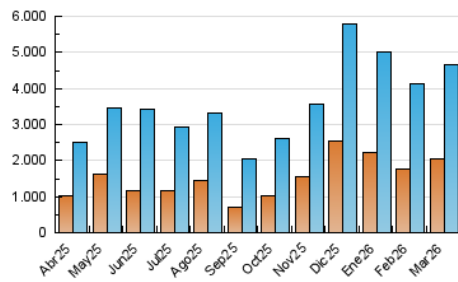

2. Secciones (Nacional)

	PAGINAS	%
HOME	1.183.573	20.25 %
RESTO	4.660.074	79.75 %

3. Por día del mes (Nacional)

Día	N. únicos	Visitas	Páginas	Día	N. únicos	Visitas	Páginas	Día	N. únicos	Visitas	Páginas
1	95.174	110.861	147.356	11	215.988	232.814	285.627	21	104.841	119.798	150.600
2	70.954	83.274	119.564	12	236.835	267.886	318.445	22	87.549	98.760	131.228
3	131.312	143.357	189.886	13	157.320	175.836	230.518	23	64.757	78.493	105.456
4	273.191	299.272	342.629	14	135.977	152.431	197.836	24	177.975	196.860	232.579
5	134.415	149.131	184.033	15	146.106	169.561	217.650	25	173.577	188.946	224.877
6	80.127	96.633	133.518	16	111.480	129.922	169.267	26	99.717	110.894	148.390
7	164.629	188.111	224.334	17	78.003	91.160	122.314	27	259.688	276.378	315.248
8	188.345	207.837	255.687	18	110.390	130.257	160.822	28	116.575	128.503	159.713
9	83.149	98.209	132.887	19	106.091	119.778	155.664	29	130.417	142.291	174.716
10	134.218	151.120	191.751	20	145.333	158.493	200.422	30	81.549	91.122	124.786
								31	55.323	64.990	95.844

4. Gráficas (Nacional)

4.1 Por día de la semana (promedio)

N. únicos / Visitas (x 100)

Páginas (x 100)

4.2 Por franja horaria (promedio)

Visitas_ (x 1000)

Páginas (x 1000)

4.3 Por meses

N. únicos / Visitas (x 1000)

Páginas (x 1000)

5. Observaciones

Este Medio Electrónico de Comunicación ha sido medido por la herramienta Google Analytics de Google (GA4).

6. Definiciones básicas (Para más información ver Normas Técnicas para el Control de los Medios Electrónicos de Comunicación)

Visita:

Una secuencia ininterrumpida de páginas servidas a un usuario válido. Si dicho usuario no realiza peticiones de páginas en un periodo de tiempo (30 min) la siguiente petición constituirá el inicio de una nueva visita.