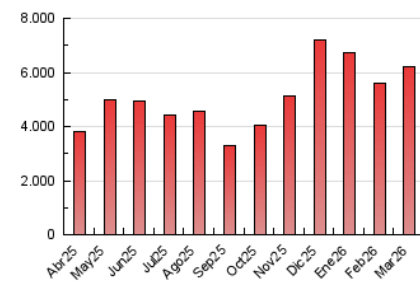

Páginas (x 1000)