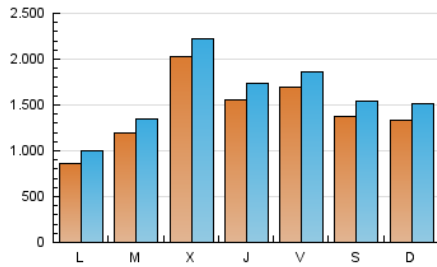

1. Cifras totales y promedios (Nacional e Internacional)

MES - AÑO	NAVEGADORES UNICOS	VISITAS	PAGINAS
Marzo - 2026	2.205.841	4.865.525	6.199.578
PROMEDIO DIARIO	140.371	157.450	199.940
PROMEDIO LUNES-VIERNES	142.380	159.331	203.020
PROMEDIO SABADO-DOMINGO	135.461	152.853	192.412
PAGINAS / VISITAS	1,27		
DURACION MEDIA VISITAS	0:01:21		
TIEMPO INTERACCIÓN MEDIO	0:01:05		

2. Secciones (Nacional e Internacional)

	PAGINAS	%
HOME	1.219.959	19.68 %
RESTO	4.978.183	80.32 %

3. Por día del mes (Nacional e Internacional)

Día	N. únicos	Visitas	Páginas	Día	N. únicos	Visitas	Páginas	Día	N. únicos	Visitas	Páginas
1	100.180	117.347	154.290	11	221.254	237.775	310.825	21	109.039	124.975	156.394
2	74.003	86.261	124.072	12	242.388	275.681	334.598	22	91.654	103.182	136.803
3	136.861	149.347	197.448	13	161.726	181.044	238.152	23	68.234	82.591	110.279
4	290.409	317.419	363.827	14	139.515	157.238	203.764	24	183.001	203.749	240.069
5	161.077	175.841	244.823	15	150.834	176.494	224.510	25	182.915	199.022	235.759
6	84.646	101.487	163.286	16	115.676	135.344	175.713	26	106.920	119.870	157.610
7	169.171	193.294	234.869	17	81.903	96.044	129.084	27	279.717	297.873	338.984
8	192.475	212.359	262.970	18	114.174	134.806	166.909	28	131.780	143.699	177.243
9	87.062	103.203	138.744	19	110.034	124.049	161.284	29	134.498	147.086	180.864
10	137.667	155.189	197.184	20	149.651	164.103	206.364	30	84.897	95.964	130.636
								31	58.135	68.624	100.785

4. Gráficas (Nacional e Internacional)

4.1 Por día de la semana (promedio)

N. únicos / Visitas (x 100)

Páginas (x 100)

4.2 Por franja horaria (promedio)

Visitas_ (x 1000)

Páginas (x 1000)

4.3 Por meses