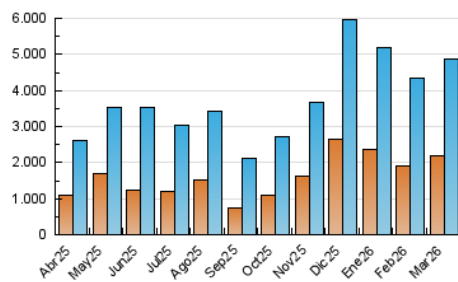

4.3 Por meses

N. únicos / Visitas (x 1000)