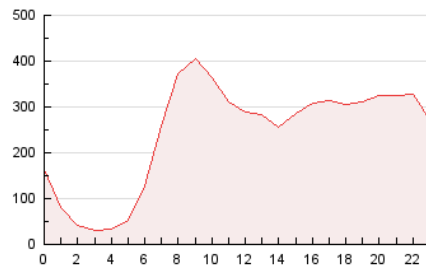

2. Secciones (Nacional)

	PAGINAS	%
HOME	1.183.573	20.25 %
RESTO	4.660.074	79.75 %

3. Por día del mes (Nacional)

Día	N. únicos	Visitas	Páginas	Día	N. únicos	Visitas	Páginas	Día	N. únicos	Visitas	Páginas
1	95.174	110.861	147.356	11	215.988	232.814	285.627	21	104.841	119.798	150.600
2	70.954	83.274	119.564	12	236.835	267.886	318.445	22	87.549	98.760	131.228
3	131.312	143.357	189.886	13	157.320	175.836	230.518	23	64.757	78.493	105.456
4	273.191	299.272	342.629	14	135.977	152.431	197.836	24	177.975	196.860	232.579
5	134.415	149.131	184.033	15	146.106	169.561	217.650	25	173.577	188.946	224.877
6	80.127	96.633	133.518	16	111.480	129.922	169.267	26	99.717	110.894	148.390
7	164.629	188.111	224.334	17	78.003	91.160	122.314	27	259.688	276.378	315.248
8	188.345	207.837	255.687	18	110.390	130.257	160.822	28	116.575	128.503	159.713
9	83.149	98.209	132.887	19	106.091	119.778	155.664	29	130.417	142.291	174.716
10	134.218	151.120	191.751	20	145.333	158.493	200.422	30	81.549	91.122	124.786
								31	55.323	64.990	95.844

4. Gráficas (Nacional)

4.1 Por día de la semana (promedio)

N. únicos / Visitas (x 100)

Páginas (x 100)

4.2 Por franja horaria (promedio)

Visitas_ (x 1000)

Páginas (x 1000)

4.3 Por meses