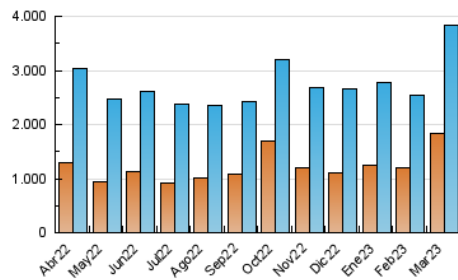

#### 3. Por día del mes (Nacional)

Día	N. únicos	Visitas	Páginas	Día	N. únicos	Visitas	Páginas	Día	N. únicos	Visitas	Páginas
1	92.670	104.682	173.261	11	166.692	179.005	246.500	21	81.256	99.115	169.110
2	84.471	98.053	165.920	12	109.902	125.594	195.808	22	88.300	107.441	198.116
3	136.914	154.071	233.435	13	107.825	122.661	193.083	23	109.728	128.303	221.401
4	131.742	146.253	211.785	14	125.870	142.019	214.762	24	108.298	124.686	208.093
5	106.368	121.014	193.469	15	218.427	241.807	338.697	25	105.664	117.323	186.432
6	90.150	105.508	175.868	16	191.926	215.713	311.015	26	129.627	145.320	214.191
7	145.398	161.449	234.606	17	91.138	104.472	173.046	27	86.354	101.696	175.002
8	81.111	97.264	167.597	18	85.640	99.401	163.587	28	74.517	88.698	169.054
9	132.029	146.964	228.636	19	78.164	91.317	154.078	29	71.971	86.350	164.396
10	112.938	126.854	200.151	20	78.995	92.544	161.489	30	70.911	84.302	162.694
								31	66.925	80.082	145.806

### 4.1 Por día de la semana (promedio)

N. únicos / Visitas (x 100)

Páginas (x 100)

### 4.2 Por franja horaria (promedio)

Visitas\_ (x 1000)

Páginas (x 1000)

### 4.3 Por meses

N. únicos / Visitas (x 1000)

Páginas (x 1000)