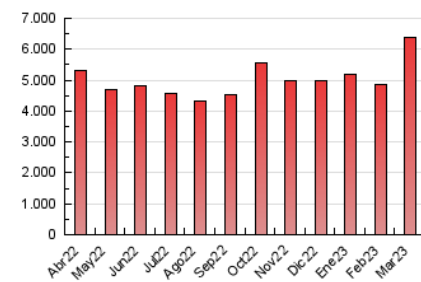

### 3. Por día del mes (Nacional e Internacional)

Día	N. únicos	Visitas	Páginas	Día	N. únicos	Visitas	Páginas	Día	N. únicos	Visitas	Páginas
1	101.272	113.780	184.999	11	171.156	184.016	253.667	21	85.719	103.991	176.375
2	88.789	103.073	173.194	12	114.781	131.105	203.850	22	93.121	113.024	206.446
3	142.708	160.271	242.288	13	112.794	128.053	200.833	23	115.179	134.184	230.220
4	136.160	151.367	219.419	14	130.409	147.091	222.550	24	113.599	130.691	216.919
5	110.368	125.865	200.743	15	225.251	249.215	349.033	25	111.068	122.606	194.094
6	94.862	110.487	183.391	16	198.902	222.817	321.171	26	135.685	151.744	223.178
7	150.807	166.803	242.355	17	95.500	109.303	180.264	27	91.580	107.214	182.802
8	85.666	102.330	175.429	18	89.190	103.393	169.618	28	79.203	93.831	176.745
9	136.655	152.355	236.479	19	81.899	95.540	160.394	29	76.549	91.481	171.902
10	117.533	131.728	207.371	20	82.725	96.935	168.067	30	75.006	89.073	169.681
								31	71.356	85.083	153.102

##### 4.1 Por día de la semana (promedio)

N. únicos / Visitas (x 100)

Páginas (x 100)

##### 4.2 Por franja horaria (promedio)

Visitas\_ (x 1000)

Páginas (x 1000)

##### 4.3 Por meses

N. únicos / Visitas (x 1000)

Páginas (x 1000)