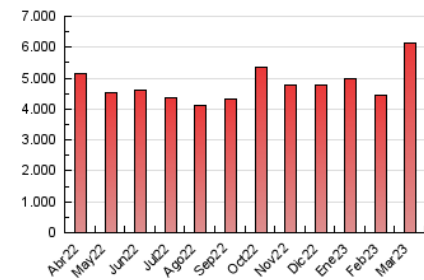

#### 3. Por día del mes (Nacional)

Día	N. únicos	Visitas	Páginas	Día	N. únicos	Visitas	Páginas	Día	N. únicos	Visitas	Páginas
1	92.670	104.682	173.261	11	166.692	179.005	246.500	21	81.256	99.115	169.110
2	84.471	98.053	165.920	12	109.902	125.594	195.808	22	88.300	107.441	198.116
3	136.914	154.071	233.435	13	107.825	122.661	193.083	23	109.728	128.303	221.401
4	131.742	146.253	211.785	14	125.870	142.019	214.762	24	108.298	124.686	208.093
5	106.368	121.014	193.469	15	218.427	241.807	338.697	25	105.664	117.323	186.432
6	90.150	105.508	175.868	16	191.926	215.713	311.015	26	129.627	145.320	214.191
7	145.398	161.449	234.606	17	91.138	104.472	173.046	27	86.354	101.696	175.002
8	81.111	97.264	167.597	18	85.640	99.401	163.587	28	74.517	88.698	169.054
9	132.029	146.964	228.636	19	78.164	91.317	154.078	29	71.971	86.350	164.396
10	112.938	126.854	200.151	20	78.995	92.544	161.489	30	70.911	84.302	162.694
								31	66.925	80.082	145.806

### 4.1 Por día de la semana (promedio)

N. únicos / Visitas (x 100)

Páginas (x 100)

### 4.2 Por franja horaria (promedio)

Visitas\_ (x 1000)

Páginas (x 1000)

### 4.3 Por meses

N. únicos / Visitas (x 1000)

Páginas (x 1000)