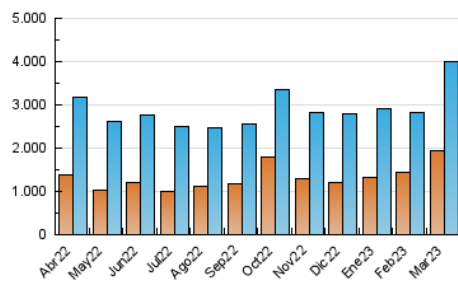

### 3. Por día del mes (Nacional e Internacional)

Día	N. únicos	Visitas	Páginas	Día	N. únicos	Visitas	Páginas	Día	N. únicos	Visitas	Páginas
1	101.272	113.780	184.999	11	171.156	184.016	253.667	21	85.719	103.991	176.375
2	88.789	103.073	173.194	12	114.781	131.105	203.850	22	93.121	113.024	206.446
3	142.708	160.271	242.288	13	112.794	128.053	200.833	23	115.179	134.184	230.220
4	136.160	151.367	219.419	14	130.409	147.091	222.550	24	113.599	130.691	216.919
5	110.368	125.865	200.743	15	225.251	249.215	349.033	25	111.068	122.606	194.094
6	94.862	110.487	183.391	16	198.902	222.817	321.171	26	135.685	151.744	223.178
7	150.807	166.803	242.355	17	95.500	109.303	180.264	27	91.580	107.214	182.802
8	85.666	102.330	175.429	18	89.190	103.393	169.618	28	79.203	93.831	176.745
9	136.655	152.355	236.479	19	81.899	95.540	160.394	29	76.549	91.481	171.902
10	117.533	131.728	207.371	20	82.725	96.935	168.067	30	75.006	89.073	169.681
								31	71.356	85.083	153.102

##### 4.1 Por día de la semana (promedio)

N. únicos / Visitas (x 100)

Páginas (x 100)

##### 4.2 Por franja horaria (promedio)

Visitas\_ (x 1000)

Páginas (x 1000)

##### 4.3 Por meses

N. únicos / Visitas (x 1000)

Páginas (x 1000)