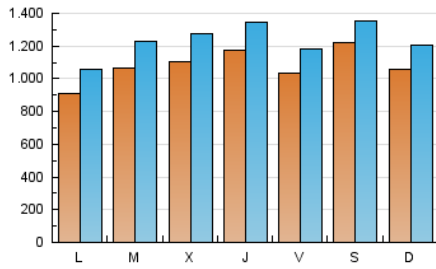

4. Gráficas (Nacional)

4.1 Por día de la semana (promedio)

N. únicos / Visitas (x 100)