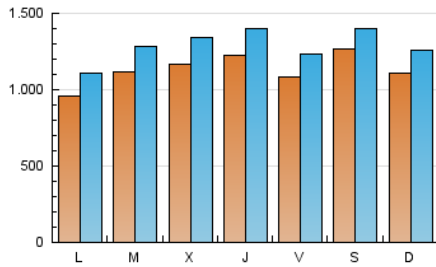

4. Gráficas (Nacional e Internacional)

4.1 Por día de la semana (promedio)

N. únicos / Visitas (x 100)