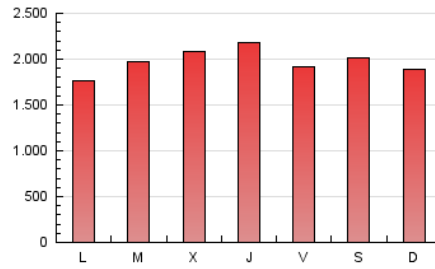

Páginas (x 100)