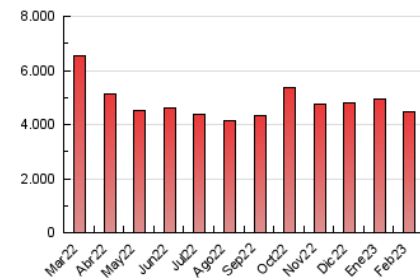

1. Cifras totales y promedios (Nacional)

MES - AÑO	NAVEGADORES UNICOS	VISITAS	PAGINAS
Febrero - 2023	1.193.560	2.546.773	4.462.679
PROMEDIO DIARIO	78.301	90.956	159.381
PROMEDIO LUNES-VIERNES	76.946	89.836	160.364
PROMEDIO SABADO-DOMINGO	81.687	93.756	156.926
PAGINAS / VISITAS	1,75		
DURACION MEDIA VISITAS	0:01:57		
DURACION MEDIA PAGINAS	0:02:35		

2. Secciones (Nacional)

	PAGINAS	%
HOME	1.674.935	37.53 %
RESTO	2.787.744	62.47 %

3. Por día del mes (Nacional)

Día	N. únicos	Visitas	Páginas	Día	N. únicos	Visitas	Páginas	Día	N. únicos	Visitas	Páginas
1	60.911	72.900	137.443	11	107.486	118.581	175.892	21	63.108	74.409	146.761
2	59.743	71.170	132.888	12	92.686	107.595	180.355	22	98.245	113.328	196.703
3	51.807	62.243	115.506	13	78.435	91.701	169.530	23	103.611	118.444	198.161
4	52.426	62.491	121.761	14	71.289	83.934	161.178	24	72.304	84.821	165.453
5	69.317	81.873	144.420	15	62.280	74.845	143.471	25	79.155	90.033	152.595
6	64.598	76.764	146.747	16	57.532	68.914	128.821	26	130.030	146.844	219.408
7	58.120	69.993	136.478	17	55.754	66.659	127.234	27	103.418	118.921	193.362
8	110.134	125.537	201.706	18	62.683	71.601	123.491	28	110.763	125.515	199.588
9	88.636	101.423	168.720	19	59.712	71.027	137.483				
10	103.158	117.186	186.984	20	65.073	78.021	150.540				

4. Gráficas (Nacional)

4.1 Por día de la semana (promedio)

N. únicos / Visitas (x 100)

Páginas (x 100)

4.2 Por franja horaria (promedio)

Visitas_ (x 1000)

Páginas (x 1000)

4.3 Por meses

N. únicos / Visitas (x 1000)

Páginas (x 1000)

5. Observaciones

Este Medio Electrónico de Comunicación ha sido medido por la herramienta Google Analytics de Google (Universal Analytics)

6. Definiciones básicas (Para más información ver Normas Técnicas para el Control de los Medios Electrónicos de Comunicación)