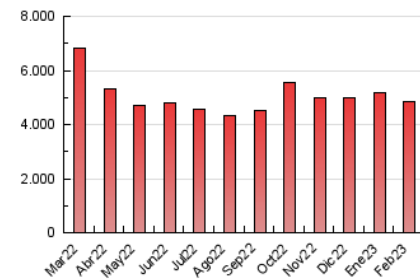

Páginas (x 1000)