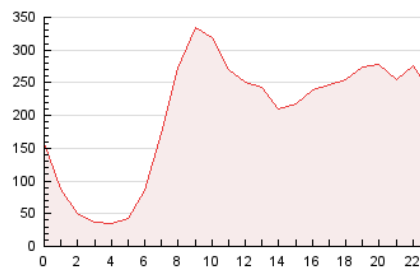

2. Secciones (Nacional e Internacional)

	PAGINAS	%
HOME	1.724.429	35.56 %
RESTO	3.124.653	64.44 %

3. Por día del mes (Nacional e Internacional)

Día	N. únicos	Visitas	Páginas	Día	N. únicos	Visitas	Páginas	Día	N. únicos	Visitas	Páginas
1	64.641	77.221	143.837	11	144.555	157.323	224.746	21	67.297	79.223	154.030
2	63.232	75.230	139.025	12	156.465	174.649	264.056	22	102.909	118.193	204.232
3	55.154	66.107	121.195	13	114.735	129.567	216.903	23	108.297	123.714	206.054
4	55.775	66.160	127.215	14	79.093	92.239	172.762	24	76.067	89.401	172.523
5	72.810	85.840	150.408	15	69.067	82.424	154.030	25	83.303	94.565	159.313
6	68.280	81.016	153.305	16	62.892	74.601	137.109	26	137.418	154.693	230.325
7	61.810	74.106	142.436	17	60.433	71.694	134.487	27	110.735	127.375	205.119
8	115.395	131.219	209.906	18	66.126	75.417	129.068	28	115.768	130.845	207.343
9	95.434	108.453	178.330	19	64.813	76.456	145.224				
10	118.277	133.062	207.248	20	70.360	83.742	158.853				

4. Gráficas (Nacional e Internacional)

4.1 Por día de la semana (promedio)

N. únicos / Visitas (x 100)

Páginas (x 100)

4.2 Por franja horaria (promedio)

Visitas_ (x 1000)

Páginas (x 1000)

4.3 Por meses