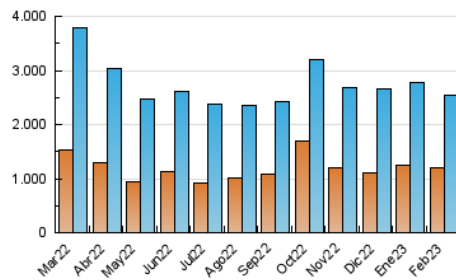

4.3 Por meses

N. únicos / Visitas (x 1000)