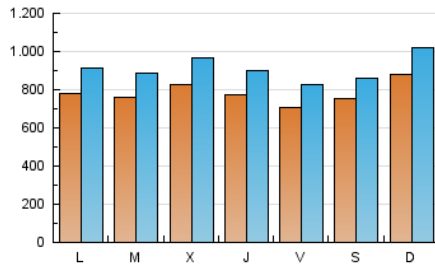

1. Cifras totales y promedios (Nacional)

MES - AÑO	NAVEGADORES UNICOS	VISITAS	PAGINAS
Febrero - 2023	1.193.560	2.546.773	4.462.679
PROMEDIO DIARIO	78.301	90.956	159.381
PROMEDIO LUNES-VIERNES	76.946	89.836	160.364
PROMEDIO SABADO-DOMINGO	81.687	93.756	156.926
PAGINAS / VISITAS	1,75		
DURACION MEDIA VISITAS	0:01:57		
DURACION MEDIA PAGINAS	0:02:35		

2. Secciones (Nacional)

	PAGINAS	%
HOME	1.674.935	37.53 %
RESTO	2.787.744	62.47 %

3. Por día del mes (Nacional)

Día	N. únicos	Visitas	Páginas	Día	N. únicos	Visitas	Páginas	Día	N. únicos	Visitas	Páginas
1	60.911	72.900	137.443	11	107.486	118.581	175.892	21	63.108	74.409	146.761
2	59.743	71.170	132.888	12	92.686	107.595	180.355	22	98.245	113.328	196.703
3	51.807	62.243	115.506	13	78.435	91.701	169.530	23	103.611	118.444	198.161
4	52.426	62.491	121.761	14	71.289	83.934	161.178	24	72.304	84.821	165.453
5	69.317	81.873	144.420	15	62.280	74.845	143.471	25	79.155	90.033	152.595
6	64.598	76.764	146.747	16	57.532	68.914	128.821	26	130.030	146.844	219.408
7	58.120	69.993	136.478	17	55.754	66.659	127.234	27	103.418	118.921	193.362
8	110.134	125.537	201.706	18	62.683	71.601	123.491	28	110.763	125.515	199.588
9	88.636	101.423	168.720	19	59.712	71.027	137.483				
10	103.158	117.186	186.984	20	65.073	78.021	150.540				

4. Gráficas (Nacional)

4.1 Por día de la semana (promedio)

N. únicos / Visitas (x 100)

Páginas (x 100)

4.2 Por franja horaria (promedio)

Visitas_ (x 1000)

Páginas (x 1000)

4.3 Por meses