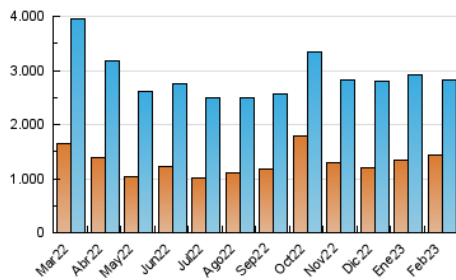

4.3 Por meses

N. únicos / Visitas (x 1000)