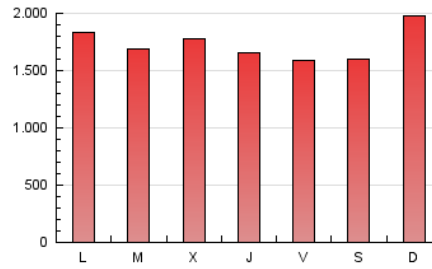

1. Cifras totales y promedios (Nacional e Internacional)

MES - AÑO	NAVEGADORES UNICOS	VISITAS	PAGINAS
Febrero - 2023	1.436.463	2.834.535	4.849.082
PROMEDIO DIARIO	87.898	101.233	173.182
PROMEDIO LUNES-VIERNES	83.994	97.472	170.936
PROMEDIO SABADO-DOMINGO	97.658	110.638	178.794
PAGINAS / VISITAS	1,71		
DURACION MEDIA VISITAS	0:01:50		
DURACION MEDIA PAGINAS	0:02:35		

2. Secciones (Nacional e Internacional)

	PAGINAS	%
HOME	1.724.429	35.56 %
RESTO	3.124.653	64.44 %

3. Por día del mes (Nacional e Internacional)

Día	N. únicos	Visitas	Páginas	Día	N. únicos	Visitas	Páginas	Día	N. únicos	Visitas	Páginas
1	64.641	77.221	143.837	11	144.555	157.323	224.746	21	67.297	79.223	154.030
2	63.232	75.230	139.025	12	156.465	174.649	264.056	22	102.909	118.193	204.232
3	55.154	66.107	121.195	13	114.735	129.567	216.903	23	108.297	123.714	206.054
4	55.775	66.160	127.215	14	79.093	92.239	172.762	24	76.067	89.401	172.523
5	72.810	85.840	150.408	15	69.067	82.424	154.030	25	83.303	94.565	159.313
6	68.280	81.016	153.305	16	62.892	74.601	137.109	26	137.418	154.693	230.325
7	61.810	74.106	142.436	17	60.433	71.694	134.487	27	110.735	127.375	205.119
8	115.395	131.219	209.906	18	66.126	75.417	129.068	28	115.768	130.845	207.343
9	95.434	108.453	178.330	19	64.813	76.456	145.224				
10	118.277	133.062	207.248	20	70.360	83.742	158.853				

4. Gráficas (Nacional e Internacional)

4.1 Por día de la semana (promedio)

N. únicos / Visitas (x 100)

Páginas (x 100)

4.2 Por franja horaria (promedio)

Visitas_ (x 1000)

Páginas (x 1000)

4.3 Por meses