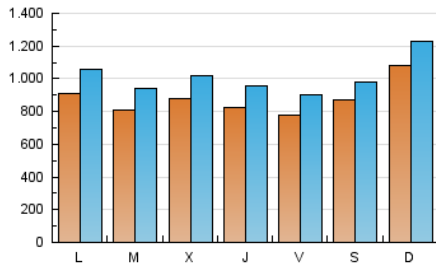

1. Cifras totales y promedios (Nacional e Internacional)

MES - AÑO	NAVEGADORES UNICOS	VISITAS	PAGINAS
Febrero - 2023	1.436.463	2.834.535	4.849.082
PROMEDIO DIARIO	87.898	101.233	173.182
PROMEDIO LUNES-VIERNES	83.994	97.472	170.936
PROMEDIO SABADO-DOMINGO	97.658	110.638	178.794
PAGINAS / VISITAS	1,71		
DURACION MEDIA VISITAS	0:01:50		
DURACION MEDIA PAGINAS	0:02:35		

2. Secciones (Nacional e Internacional)

	PAGINAS	%
HOME	1.724.429	35.56 %
RESTO	3.124.653	64.44 %

3. Por día del mes (Nacional e Internacional)

Día	N. únicos	Visitas	Páginas	Día	N. únicos	Visitas	Páginas	Día	N. únicos	Visitas	Páginas
1	64.641	77.221	143.837	11	144.555	157.323	224.746	21	67.297	79.223	154.030
2	63.232	75.230	139.025	12	156.465	174.649	264.056	22	102.909	118.193	204.232
3	55.154	66.107	121.195	13	114.735	129.567	216.903	23	108.297	123.714	206.054
4	55.775	66.160	127.215	14	79.093	92.239	172.762	24	76.067	89.401	172.523
5	72.810	85.840	150.408	15	69.067	82.424	154.030	25	83.303	94.565	159.313
6	68.280	81.016	153.305	16	62.892	74.601	137.109	26	137.418	154.693	230.325
7	61.810	74.106	142.436	17	60.433	71.694	134.487	27	110.735	127.375	205.119
8	115.395	131.219	209.906	18	66.126	75.417	129.068	28	115.768	130.845	207.343
9	95.434	108.453	178.330	19	64.813	76.456	145.224				
10	118.277	133.062	207.248	20	70.360	83.742	158.853				

4. Gráficas (Nacional e Internacional)

4.1 Por día de la semana (promedio)

N. únicos / Visitas (x 100)

Páginas (x 100)

4.2 Por franja horaria (promedio)

Visitas_ (x 1000)

Páginas (x 1000)

4.3 Por meses