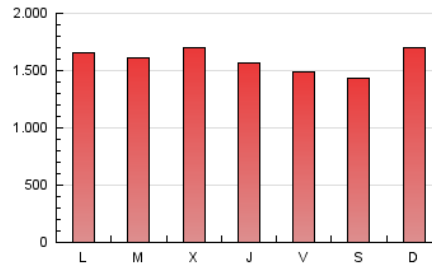

1. Cifras totales y promedios (Nacional)

MES - AÑO	NAVEGADORES UNICOS	VISITAS	PAGINAS
Febrero - 2023	1.193.560	2.546.773	4.462.679
PROMEDIO DIARIO	78.301	90.956	159.381
PROMEDIO LUNES-VIERNES	76.946	89.836	160.364
PROMEDIO SABADO-DOMINGO	81.687	93.756	156.926
PAGINAS / VISITAS	1,75		
DURACION MEDIA VISITAS	0:01:57		
DURACION MEDIA PAGINAS	0:02:35		

2. Secciones (Nacional)

	PAGINAS	%
HOME	1.674.935	37.53 %
RESTO	2.787.744	62.47 %

3. Por día del mes (Nacional)

Día	N. únicos	Visitas	Páginas	Día	N. únicos	Visitas	Páginas	Día	N. únicos	Visitas	Páginas
1	60.911	72.900	137.443	11	107.486	118.581	175.892	21	63.108	74.409	146.761
2	59.743	71.170	132.888	12	92.686	107.595	180.355	22	98.245	113.328	196.703
3	51.807	62.243	115.506	13	78.435	91.701	169.530	23	103.611	118.444	198.161
4	52.426	62.491	121.761	14	71.289	83.934	161.178	24	72.304	84.821	165.453
5	69.317	81.873	144.420	15	62.280	74.845	143.471	25	79.155	90.033	152.595
6	64.598	76.764	146.747	16	57.532	68.914	128.821	26	130.030	146.844	219.408
7	58.120	69.993	136.478	17	55.754	66.659	127.234	27	103.418	118.921	193.362
8	110.134	125.537	201.706	18	62.683	71.601	123.491	28	110.763	125.515	199.588
9	88.636	101.423	168.720	19	59.712	71.027	137.483				
10	103.158	117.186	186.984	20	65.073	78.021	150.540				

4. Gráficas (Nacional)

4.1 Por día de la semana (promedio)

N. únicos / Visitas (x 100)

Páginas (x 100)

4.2 Por franja horaria (promedio)

Visitas_ (x 1000)

Páginas (x 1000)

4.3 Por meses