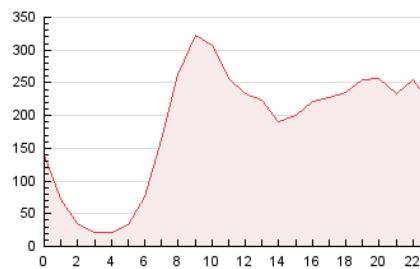

2. Secciones (Nacional)

	PAGINAS	%
HOME	1.674.935	37.53 %
RESTO	2.787.744	62.47 %

3. Por día del mes (Nacional)

Día	N. únicos	Visitas	Páginas	Día	N. únicos	Visitas	Páginas	Día	N. únicos	Visitas	Páginas
1	60.911	72.900	137.443	11	107.486	118.581	175.892	21	63.108	74.409	146.761
2	59.743	71.170	132.888	12	92.686	107.595	180.355	22	98.245	113.328	196.703
3	51.807	62.243	115.506	13	78.435	91.701	169.530	23	103.611	118.444	198.161
4	52.426	62.491	121.761	14	71.289	83.934	161.178	24	72.304	84.821	165.453
5	69.317	81.873	144.420	15	62.280	74.845	143.471	25	79.155	90.033	152.595
6	64.598	76.764	146.747	16	57.532	68.914	128.821	26	130.030	146.844	219.408
7	58.120	69.993	136.478	17	55.754	66.659	127.234	27	103.418	118.921	193.362
8	110.134	125.537	201.706	18	62.683	71.601	123.491	28	110.763	125.515	199.588
9	88.636	101.423	168.720	19	59.712	71.027	137.483				
10	103.158	117.186	186.984	20	65.073	78.021	150.540				

4. Gráficas (Nacional)

4.1 Por día de la semana (promedio)

N. únicos / Visitas (x 100)

Páginas (x 100)

4.2 Por franja horaria (promedio)

Visitas_ (x 1000)

Páginas (x 1000)

4.3 Por meses