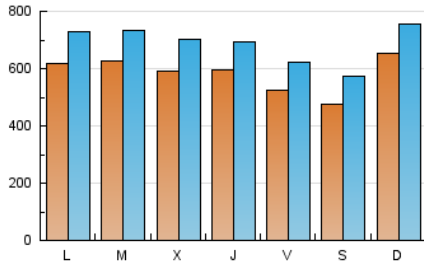

4. Gráficas (Nacional)

4.1 Por día de la semana (promedio)

N. únicos / Visitas (x 100)