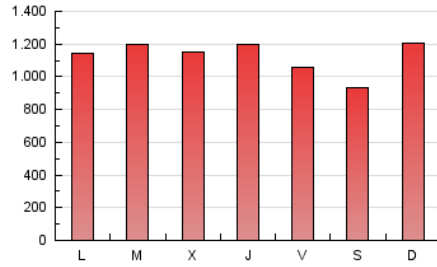

Páginas (x 100)