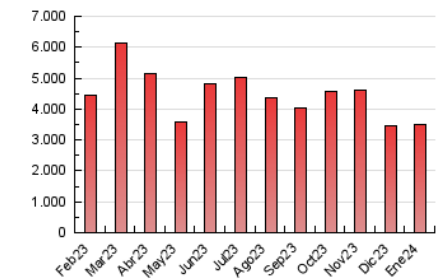

#### 3. Por día del mes (Nacional)

Día	N. únicos	Visitas	Páginas	Día	N. únicos	Visitas	Páginas	Día	N. únicos	Visitas	Páginas
1	46.651	56.784	100.877	11	46.278	57.655	106.541	21	67.447	76.860	118.289
2	54.842	63.697	112.457	12	41.503	50.947	92.327	22	81.899	92.806	133.523
3	54.292	65.143	107.582	13	36.888	45.342	78.792	23	80.655	92.719	141.274
4	46.225	56.620	105.742	14	77.492	88.179	137.462	24	64.521	74.498	117.958
5	60.111	70.337	111.457	15	64.743	78.327	119.328	25	56.940	65.637	114.397
6	53.118	64.630	96.423	16	59.914	71.473	116.247	26	46.809	56.226	103.195
7	56.244	66.820	112.743	17	70.294	78.749	126.817	27	47.157	56.204	95.713
8	56.864	66.670	110.314	18	88.700	97.696	153.783	28	59.924	70.862	113.999
9	57.190	66.057	112.229	19	61.790	71.887	117.278	29	57.989	68.912	109.497
10	54.724	68.218	117.663	20	53.395	62.968	102.123	30	60.140	72.987	115.483
								31	52.314	64.300	105.284

#### 4.1 Por día de la semana (promedio)

N. únicos / Visitas (x 100)

Páginas (x 100)

#### 4.2 Por franja horaria (promedio)

Visitas\_ (x 1000)

Páginas (x 1000)

#### 4.3 Por meses

N. únicos / Visitas (x 1000)

Páginas (x 1000)