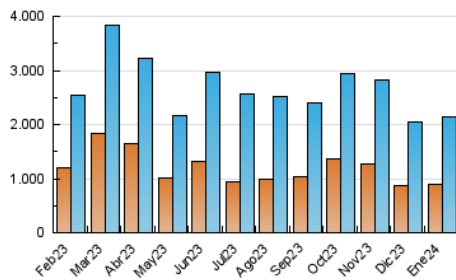

#### 3. Por día del mes (Nacional)

Día	N. únicos	Visitas	Páginas	Día	N. únicos	Visitas	Páginas	Día	N. únicos	Visitas	Páginas
1	46.651	56.784	100.877	11	46.278	57.655	106.541	21	67.447	76.860	118.289
2	54.842	63.697	112.457	12	41.503	50.947	92.327	22	81.899	92.806	133.523
3	54.292	65.143	107.582	13	36.888	45.342	78.792	23	80.655	92.719	141.274
4	46.225	56.620	105.742	14	77.492	88.179	137.462	24	64.521	74.498	117.958
5	60.111	70.337	111.457	15	64.743	78.327	119.328	25	56.940	65.637	114.397
6	53.118	64.630	96.423	16	59.914	71.473	116.247	26	46.809	56.226	103.195
7	56.244	66.820	112.743	17	70.294	78.749	126.817	27	47.157	56.204	95.713
8	56.864	66.670	110.314	18	88.700	97.696	153.783	28	59.924	70.862	113.999
9	57.190	66.057	112.229	19	61.790	71.887	117.278	29	57.989	68.912	109.497
10	54.724	68.218	117.663	20	53.395	62.968	102.123	30	60.140	72.987	115.483
								31	52.314	64.300	105.284

#### 4.1 Por día de la semana (promedio)

N. únicos / Visitas (x 100)

Páginas (x 100)

#### 4.2 Por franja horaria (promedio)

Visitas\_ (x 1000)

Páginas (x 1000)

#### 4.3 Por meses

N. únicos / Visitas (x 1000)

Páginas (x 1000)