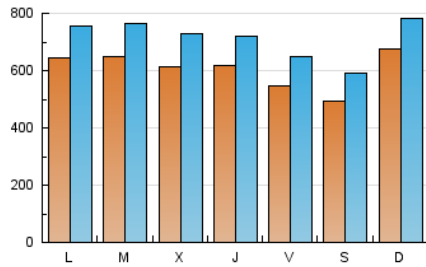

4. Gráficas (Nacional e Internacional)

4.1 Por día de la semana (promedio)

N. únicos / Visitas (x 100)