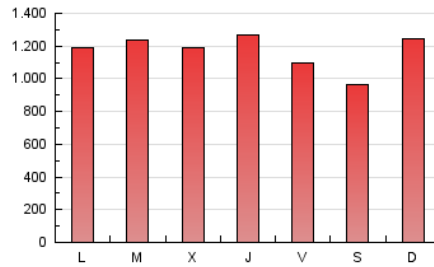

### 1. Cifras totales y promedios (Nacional e Internacional)

MES - AÑO	NAVEGADORES UNICOS	VISITAS	PAGINAS
Enero - 2024	945.847	2.220.949	3.634.064
<b>PROMEDIO DIARIO</b>	<b>60.925</b>	<b>71.644</b>	<b>117.228</b>
<b>PROMEDIO LUNES-VIERNES</b>	61.759	72.634	119.605
<b>PROMEDIO SABADO-DOMINGO</b>	58.527	68.797	110.393
<b>PAGINAS / VISITAS</b>	1,64		
<b>DURACION MEDIA VISITAS</b>	0:02:50		
<b>TIEMPO INTERACCIÓN MEDIO</b>	0:03:22		

### 3. Por día del mes (Nacional e Internacional)

Día	N. únicos	Visitas	Páginas	Día	N. únicos	Visitas	Páginas	Día	N. únicos	Visitas	Páginas
<b>1</b>	48.577	59.438	104.531	<b>11</b>	48.144	59.849	109.983	<b>21</b>	70.769	80.409	123.502
<b>2</b>	56.696	65.901	115.919	<b>12</b>	43.720	52.728	95.171	<b>22</b>	86.767	97.813	139.809
<b>3</b>	55.884	67.151	110.701	<b>13</b>	38.076	46.949	81.342	<b>23</b>	83.404	96.193	145.893
<b>4</b>	47.898	58.895	109.059	<b>14</b>	79.613	90.204	140.883	<b>24</b>	67.024	77.212	122.004
<b>5</b>	61.744	72.013	114.516	<b>15</b>	66.760	80.753	122.728	<b>25</b>	59.588	68.019	128.628
<b>6</b>	54.741	66.617	99.317	<b>16</b>	61.714	74.188	119.614	<b>26</b>	48.997	58.530	107.094
<b>7</b>	58.237	69.190	116.100	<b>17</b>	72.634	81.698	130.680	<b>27</b>	49.724	58.723	99.573
<b>8</b>	58.889	68.391	113.619	<b>18</b>	91.717	100.865	158.233	<b>28</b>	61.884	73.398	117.271
<b>9</b>	58.695	67.386	115.477	<b>19</b>	64.156	75.470	121.044	<b>29</b>	61.420	72.274	114.354
<b>10</b>	56.723	70.731	121.224	<b>20</b>	55.174	64.888	105.154	<b>30</b>	64.451	78.242	121.395
								<b>31</b>	54.866	66.831	109.246

#### 4. Gráficas (Nacional e Internacional)

##### 4.1 Por día de la semana (promedio)

N. únicos / Visitas (x 100)

Páginas (x 100)