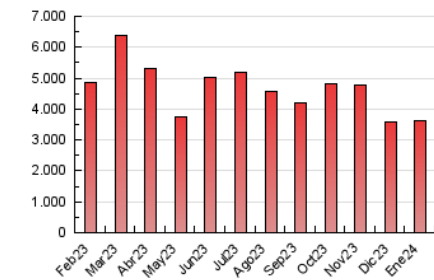

### 3. Por día del mes (Nacional e Internacional)

Día	N. únicos	Visitas	Páginas	Día	N. únicos	Visitas	Páginas	Día	N. únicos	Visitas	Páginas
<b>1</b>	48.577	59.438	104.531	<b>11</b>	48.144	59.849	109.983	<b>21</b>	70.769	80.409	123.502
<b>2</b>	56.696	65.901	115.919	<b>12</b>	43.720	52.728	95.171	<b>22</b>	86.767	97.813	139.809
<b>3</b>	55.884	67.151	110.701	<b>13</b>	38.076	46.949	81.342	<b>23</b>	83.404	96.193	145.893
<b>4</b>	47.898	58.895	109.059	<b>14</b>	79.613	90.204	140.883	<b>24</b>	67.024	77.212	122.004
<b>5</b>	61.744	72.013	114.516	<b>15</b>	66.760	80.753	122.728	<b>25</b>	59.588	68.019	128.628
<b>6</b>	54.741	66.617	99.317	<b>16</b>	61.714	74.188	119.614	<b>26</b>	48.997	58.530	107.094
<b>7</b>	58.237	69.190	116.100	<b>17</b>	72.634	81.698	130.680	<b>27</b>	49.724	58.723	99.573
<b>8</b>	58.889	68.391	113.619	<b>18</b>	91.717	100.865	158.233	<b>28</b>	61.884	73.398	117.271
<b>9</b>	58.695	67.386	115.477	<b>19</b>	64.156	75.470	121.044	<b>29</b>	61.420	72.274	114.354
<b>10</b>	56.723	70.731	121.224	<b>20</b>	55.174	64.888	105.154	<b>30</b>	64.451	78.242	121.395
								<b>31</b>	54.866	66.831	109.246

##### 4.1 Por día de la semana (promedio)

N. únicos / Visitas (x 100)

Páginas (x 100)

##### 4.2 Por franja horaria (promedio)

Visitas\_ (x 1000)

Páginas (x 1000)

##### 4.3 Por meses

N. únicos / Visitas (x 1000)

Páginas (x 1000)