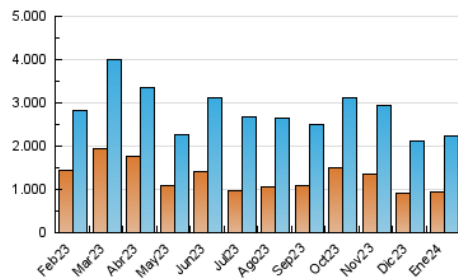

### 3. Por día del mes (Nacional e Internacional)

Día	N. únicos	Visitas	Páginas	Día	N. únicos	Visitas	Páginas	Día	N. únicos	Visitas	Páginas
<b>1</b>	48.577	59.438	104.531	<b>11</b>	48.144	59.849	109.983	<b>21</b>	70.769	80.409	123.502
<b>2</b>	56.696	65.901	115.919	<b>12</b>	43.720	52.728	95.171	<b>22</b>	86.767	97.813	139.809
<b>3</b>	55.884	67.151	110.701	<b>13</b>	38.076	46.949	81.342	<b>23</b>	83.404	96.193	145.893
<b>4</b>	47.898	58.895	109.059	<b>14</b>	79.613	90.204	140.883	<b>24</b>	67.024	77.212	122.004
<b>5</b>	61.744	72.013	114.516	<b>15</b>	66.760	80.753	122.728	<b>25</b>	59.588	68.019	128.628
<b>6</b>	54.741	66.617	99.317	<b>16</b>	61.714	74.188	119.614	<b>26</b>	48.997	58.530	107.094
<b>7</b>	58.237	69.190	116.100	<b>17</b>	72.634	81.698	130.680	<b>27</b>	49.724	58.723	99.573
<b>8</b>	58.889	68.391	113.619	<b>18</b>	91.717	100.865	158.233	<b>28</b>	61.884	73.398	117.271
<b>9</b>	58.695	67.386	115.477	<b>19</b>	64.156	75.470	121.044	<b>29</b>	61.420	72.274	114.354
<b>10</b>	56.723	70.731	121.224	<b>20</b>	55.174	64.888	105.154	<b>30</b>	64.451	78.242	121.395
								<b>31</b>	54.866	66.831	109.246

##### 4.1 Por día de la semana (promedio)

N. únicos / Visitas (x 100)

Páginas (x 100)

##### 4.2 Por franja horaria (promedio)

Visitas\_ (x 1000)

Páginas (x 1000)

##### 4.3 Por meses

N. únicos / Visitas (x 1000)

Páginas (x 1000)