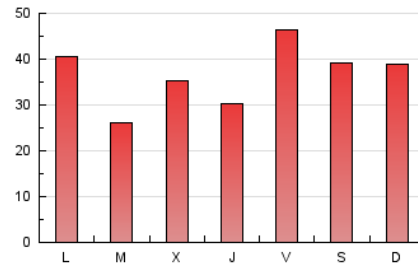

1. Cifras totales y promedios (Nacional)

MES - AÑO	NAVEGADORES UNICOS	VISITAS	PAGINAS
Junio - 2026	57.119	82.407	109.326
PROMEDIO DIARIO	2.570	2.780	3.644
PROMEDIO LUNES-VIERNES	2.453	2.663	3.549
PROMEDIO SABADO-DOMINGO	2.894	3.099	3.905
PAGINAS / VISITAS	1,31		
DURACION MEDIA VISITAS	0:01:15		
TIEMPO INTERACCIÓN MEDIO	0:00:52		

2. Secciones (Nacional)

	PAGINAS	%
HOME	10.658	9.75 %
RESTO	98.668	90.25 %

3. Por día del mes (Nacional)

Día	N. únicos	Visitas	Páginas	Día	N. únicos	Visitas	Páginas	Día	N. únicos	Visitas	Páginas
1	1.354	1.551	2.334	11	1.651	1.812	2.548	21	3.824	4.116	5.101
2	1.499	1.695	2.547	12	1.038	1.194	1.942	22	3.272	3.482	4.569
3	4.140	4.486	5.380	13	987	1.110	1.646	23	1.232	1.386	2.102
4	3.522	3.751	4.644	14	3.019	3.191	4.029	24	1.155	1.283	1.825
5	7.162	7.529	8.908	15	2.610	2.820	3.725	25	1.000	1.144	1.884
6	4.270	4.645	5.303	16	2.514	2.753	3.764	26	3.462	3.671	4.873
7	2.151	2.302	2.946	17	2.935	3.253	4.392	27	2.346	2.506	3.238
8	2.286	2.478	3.226	18	2.069	2.269	3.075	28	2.475	2.637	3.456
9	1.524	1.710	2.490	19	1.891	2.095	2.784	29	4.797	5.035	6.487
10	1.532	1.710	2.485	20	4.080	4.286	5.520	30	1.312	1.486	2.103

4. Gráficas (Nacional)

4.1 Por día de la semana (promedio)

N. únicos / Visitas (x 100)

Páginas (x 100)

4.2 Por franja horaria (promedio)

Visitas_ (x 1000)

Páginas (x 1000)

4.3 Por meses