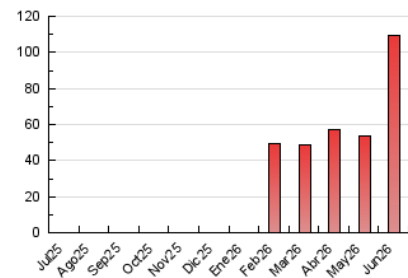

1. Cifras totales y promedios (Nacional)

MES - AÑO	NAVEGADORES UNICOS	VISITAS	PAGINAS
Junio - 2026	57.119	82.407	109.326
PROMEDIO DIARIO	2.570	2.780	3.644
PROMEDIO LUNES-VIERNES	2.453	2.663	3.549
PROMEDIO SABADO-DOMINGO	2.894	3.099	3.905
PAGINAS / VISITAS	1,31		
DURACION MEDIA VISITAS	0:01:15		
TIEMPO INTERACCIÓN MEDIO	0:00:52		

2. Secciones (Nacional)

	PAGINAS	%
HOME	10.658	9.75 %
RESTO	98.668	90.25 %

3. Por día del mes (Nacional)

Día	N. únicos	Visitas	Páginas	Día	N. únicos	Visitas	Páginas	Día	N. únicos	Visitas	Páginas
1	1.354	1.551	2.334	11	1.651	1.812	2.548	21	3.824	4.116	5.101
2	1.499	1.695	2.547	12	1.038	1.194	1.942	22	3.272	3.482	4.569
3	4.140	4.486	5.380	13	987	1.110	1.646	23	1.232	1.386	2.102
4	3.522	3.751	4.644	14	3.019	3.191	4.029	24	1.155	1.283	1.825
5	7.162	7.529	8.908	15	2.610	2.820	3.725	25	1.000	1.144	1.884
6	4.270	4.645	5.303	16	2.514	2.753	3.764	26	3.462	3.671	4.873
7	2.151	2.302	2.946	17	2.935	3.253	4.392	27	2.346	2.506	3.238
8	2.286	2.478	3.226	18	2.069	2.269	3.075	28	2.475	2.637	3.456
9	1.524	1.710	2.490	19	1.891	2.095	2.784	29	4.797	5.035	6.487
10	1.532	1.710	2.485	20	4.080	4.286	5.520	30	1.312	1.486	2.103

4. Gráficas (Nacional)

4.1 Por día de la semana (promedio)

N. únicos / Visitas (x 100)

Páginas (x 100)

4.2 Por franja horaria (promedio)

Visitas_ (x 1000)

Páginas (x 1000)

4.3 Por meses

N. únicos / Visitas (x 1000)

Páginas (x 1000)

5. Observaciones

Este Medio Electrónico de Comunicación ha sido medido por la herramienta Google Analytics de Google (GA4).

6. Definiciones básicas (Para más información ver Normas Técnicas para el Control de los Medios Electrónicos de Comunicación)