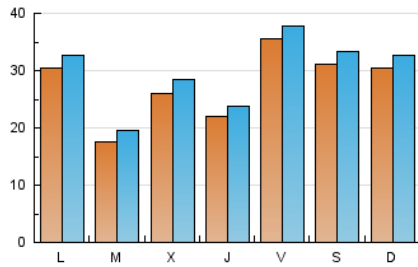

1. Cifras totales y promedios (Nacional e Internacional)

MES - AÑO	NAVEGADORES UNICOS	VISITAS	PAGINAS
Junio - 2026	61.743	87.788	115.799
PROMEDIO DIARIO	2.734	2.952	3.860
PROMEDIO LUNES-VIERNES	2.609	2.827	3.758
PROMEDIO SABADO-DOMINGO	3.079	3.298	4.142
PAGINAS / VISITAS	1,31		
DURACION MEDIA VISITAS	0:01:12		
TIEMPO INTERACCIÓN MEDIO	0:00:50		

2. Secciones (Nacional e Internacional)

	PAGINAS	%
HOME	10.794	9.32 %
RESTO	105.005	90.68 %

3. Por día del mes (Nacional e Internacional)

Día	N. únicos	Visitas	Páginas	Día	N. únicos	Visitas	Páginas	Día	N. únicos	Visitas	Páginas
1	1.534	1.743	2.553	11	1.757	1.931	2.684	21	4.165	4.493	5.519
2	1.665	1.872	2.749	12	1.121	1.281	2.053	22	3.493	3.715	4.883
3	4.370	4.719	5.649	13	1.099	1.223	1.767	23	1.372	1.535	2.331
4	3.684	3.911	4.853	14	3.148	3.337	4.183	24	1.364	1.506	2.113
5	7.456	7.834	9.242	15	2.784	2.957	3.935	25	1.140	1.290	2.094
6	4.476	4.843	5.547	16	2.648	2.898	3.924	26	3.570	3.790	5.079
7	2.242	2.399	3.069	17	3.053	3.365	4.541	27	2.460	2.628	3.422
8	2.431	2.627	3.404	18	2.194	2.398	3.221	28	2.631	2.802	3.689
9	1.648	1.843	2.652	19	2.035	2.248	3.013	29	5.019	5.301	6.836
10	1.633	1.818	2.616	20	4.411	4.657	5.937	30	1.425	1.609	2.241

4. Gráficas (Nacional e Internacional)

4.1 Por día de la semana (promedio)

N. únicos / Visitas (x 100)

Páginas (x 100)

4.2 Por franja horaria (promedio)

Visitas_ (x 1000)

Páginas (x 1000)

4.3 Por meses