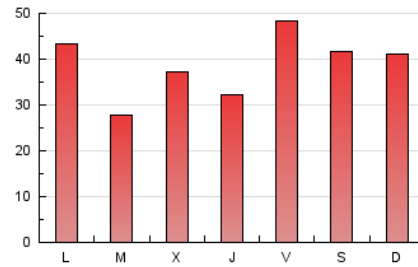

1. Cifras totales y promedios (Nacional e Internacional)

MES - AÑO	NAVEGADORES UNICOS	VISITAS	PAGINAS
Junio - 2026	61.743	87.788	115.799
PROMEDIO DIARIO	2.734	2.952	3.860
PROMEDIO LUNES-VIERNES	2.609	2.827	3.758
PROMEDIO SABADO-DOMINGO	3.079	3.298	4.142
PAGINAS / VISITAS	1,31		
DURACION MEDIA VISITAS	0:01:12		
TIEMPO INTERACCIÓN MEDIO	0:00:50		

2. Secciones (Nacional e Internacional)

	PAGINAS	%
HOME	10.794	9.32 %
RESTO	105.005	90.68 %

3. Por día del mes (Nacional e Internacional)

Día	N. únicos	Visitas	Páginas	Día	N. únicos	Visitas	Páginas	Día	N. únicos	Visitas	Páginas
1	1.534	1.743	2.553	11	1.757	1.931	2.684	21	4.165	4.493	5.519
2	1.665	1.872	2.749	12	1.121	1.281	2.053	22	3.493	3.715	4.883
3	4.370	4.719	5.649	13	1.099	1.223	1.767	23	1.372	1.535	2.331
4	3.684	3.911	4.853	14	3.148	3.337	4.183	24	1.364	1.506	2.113
5	7.456	7.834	9.242	15	2.784	2.957	3.935	25	1.140	1.290	2.094
6	4.476	4.843	5.547	16	2.648	2.898	3.924	26	3.570	3.790	5.079
7	2.242	2.399	3.069	17	3.053	3.365	4.541	27	2.460	2.628	3.422
8	2.431	2.627	3.404	18	2.194	2.398	3.221	28	2.631	2.802	3.689
9	1.648	1.843	2.652	19	2.035	2.248	3.013	29	5.019	5.301	6.836
10	1.633	1.818	2.616	20	4.411	4.657	5.937	30	1.425	1.609	2.241

4. Gráficas (Nacional e Internacional)

4.1 Por día de la semana (promedio)

N. únicos / Visitas (x 100)

Páginas (x 100)

4.2 Por franja horaria (promedio)

Visitas_ (x 1000)

Páginas (x 1000)

4.3 Por meses