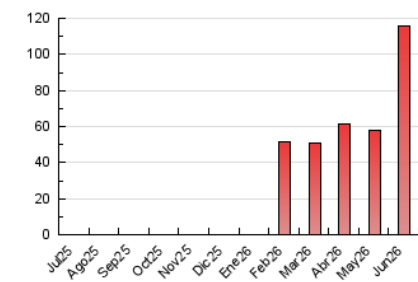

Páginas (x 1000)