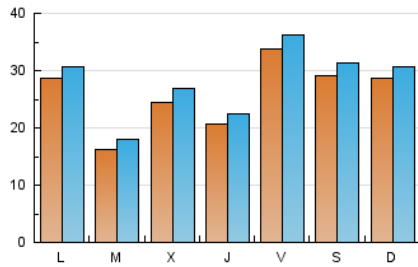

1. Cifras totales y promedios (Nacional)

MES - AÑO	NAVEGADORES UNICOS	VISITAS	PAGINAS
Junio - 2026	57.119	82.407	109.326
PROMEDIO DIARIO	2.570	2.780	3.644
PROMEDIO LUNES-VIERNES	2.453	2.663	3.549
PROMEDIO SABADO-DOMINGO	2.894	3.099	3.905
PAGINAS / VISITAS	1,31		
DURACION MEDIA VISITAS	0:01:15		
TIEMPO INTERACCIÓN MEDIO	0:00:52		

2. Secciones (Nacional)

	PAGINAS	%
HOME	10.658	9.75 %
RESTO	98.668	90.25 %

3. Por día del mes (Nacional)

Día	N. únicos	Visitas	Páginas	Día	N. únicos	Visitas	Páginas	Día	N. únicos	Visitas	Páginas
1	1.354	1.551	2.334	11	1.651	1.812	2.548	21	3.824	4.116	5.101
2	1.499	1.695	2.547	12	1.038	1.194	1.942	22	3.272	3.482	4.569
3	4.140	4.486	5.380	13	987	1.110	1.646	23	1.232	1.386	2.102
4	3.522	3.751	4.644	14	3.019	3.191	4.029	24	1.155	1.283	1.825
5	7.162	7.529	8.908	15	2.610	2.820	3.725	25	1.000	1.144	1.884
6	4.270	4.645	5.303	16	2.514	2.753	3.764	26	3.462	3.671	4.873
7	2.151	2.302	2.946	17	2.935	3.253	4.392	27	2.346	2.506	3.238
8	2.286	2.478	3.226	18	2.069	2.269	3.075	28	2.475	2.637	3.456
9	1.524	1.710	2.490	19	1.891	2.095	2.784	29	4.797	5.035	6.487
10	1.532	1.710	2.485	20	4.080	4.286	5.520	30	1.312	1.486	2.103

4. Gráficas (Nacional)

4.1 Por día de la semana (promedio)

N. únicos / Visitas (x 100)

Páginas (x 100)

4.2 Por franja horaria (promedio)

Visitas_ (x 1000)

Páginas (x 1000)

4.3 Por meses