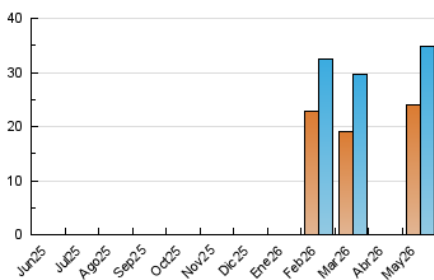

2. Secciones (Nacional)

	PAGINAS	%
HOME	9.628	18.04 %
RESTO	43.745	81.96 %

3. Por día del mes (Nacional)

Día	N. únicos	Visitas	Páginas	Día	N. únicos	Visitas	Páginas	Día	N. únicos	Visitas	Páginas
1	1.205	1.315	1.814	11	716	841	1.516	21	1.119	1.251	1.892
2	698	769	1.157	12	616	754	1.418	22	1.286	1.466	2.297
3	800	885	1.482	13	502	606	1.055	23	698	785	1.213
4	1.199	1.355	2.074	14	726	869	1.460	24	918	1.003	1.563
5	1.187	1.323	2.119	15	914	1.043	1.627	25	913	1.011	1.632
6	1.526	1.664	2.391	16	1.159	1.245	1.697	26	956	1.106	1.948
7	1.231	1.340	2.055	17	814	896	1.342	27	1.100	1.260	2.014
8	909	1.010	1.451	18	1.149	1.279	2.103	28	981	1.151	1.875
9	763	843	1.276	19	1.145	1.279	2.035	29	1.102	1.257	1.995
10	767	849	1.348	20	980	1.136	1.800	30	710	827	1.398
								31	1.506	1.648	2.326

4. Gráficas (Nacional)

4.1 Por día de la semana (promedio)

N. únicos / Visitas (x 100)

Páginas (x 100)

4.2 Por franja horaria (promedio)

Visitas_ (x 1000)

Páginas (x 1000)

4.3 Por meses

N. únicos / Visitas (x 1000)

Páginas (x 1000)

5. Observaciones

Este Medio Electrónico de Comunicación ha sido medido por la herramienta Google Analytics de Google (GA4).

6. Definiciones básicas (Para más información ver Normas Técnicas para el Control de los Medios Electrónicos de Comunicación)

Visita:

Una secuencia ininterrumpida de páginas servidas a un usuario válido. Si dicho usuario no realiza peticiones de páginas en un periodo de tiempo (30 min) la siguiente petición constituirá el inicio de una nueva visita.