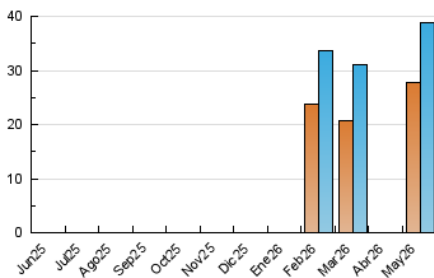

4.3 Por meses

N. únicos / Visitas (x 1000)