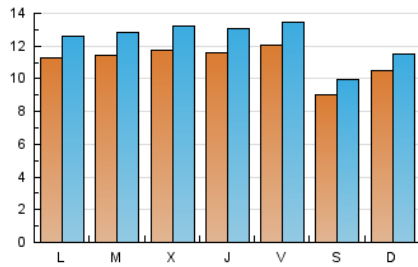

1. Cifras totales y promedios (Nacional e Internacional)

MES - AÑO	NAVEGADORES UNICOS	VISITAS	PAGINAS
Mayo - 2026	27.822	38.891	58.124
PROMEDIO DIARIO	1.104	1.232	1.875
PROMEDIO LUNES-VIERNES	1.165	1.307	2.006
PROMEDIO SABADO-DOMINGO	977	1.074	1.600
PAGINAS / VISITAS	1,52		
DURACION MEDIA VISITAS	0:01:22		
TIEMPO INTERACCIÓN MEDIO	0:00:32		

2. Secciones (Nacional e Internacional)

	PAGINAS	%
HOME	9.806	16.87 %
RESTO	48.318	83.13 %

3. Por día del mes (Nacional e Internacional)

Día	N. únicos	Visitas	Páginas	Día	N. únicos	Visitas	Páginas	Día	N. únicos	Visitas	Páginas
1	1.368	1.482	2.001	11	781	906	1.595	21	1.343	1.489	2.157
2	796	871	1.268	12	657	796	1.469	22	1.464	1.659	2.535
3	906	998	1.611	13	547	658	1.108	23	788	878	1.315
4	1.430	1.592	2.330	14	777	920	1.516	24	1.023	1.114	1.728
5	1.325	1.468	2.270	15	983	1.114	1.699	25	1.053	1.156	1.816
6	1.635	1.777	2.523	16	1.269	1.364	1.826	26	1.063	1.218	2.074
7	1.453	1.562	2.296	17	900	987	1.453	27	1.225	1.393	2.191
8	1.027	1.131	1.583	18	1.246	1.382	2.218	28	1.069	1.254	2.005
9	869	952	1.396	19	1.520	1.657	2.464	29	1.191	1.356	2.110
10	833	919	1.430	20	1.300	1.471	2.165	30	784	901	1.501
								31	1.604	1.755	2.471

4. Gráficas (Nacional e Internacional)

4.1 Por día de la semana (promedio)

N. únicos / Visitas (x 100)

Páginas (x 100)

4.2 Por franja horaria (promedio)

Visitas_ (x 1000)

Páginas (x 1000)

4.3 Por meses