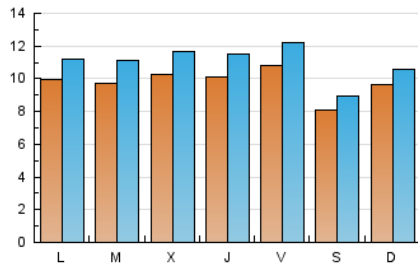

1. Cifras totales y promedios (Nacional)

MES - AÑO	NAVEGADORES UNICOS	VISITAS	PAGINAS
Mayo - 2026	24.041	34.832	53.373
PROMEDIO DIARIO	977	1.099	1.722
PROMEDIO LUNES-VIERNES	1.022	1.158	1.837
PROMEDIO SABADO-DOMINGO	883	975	1.480
PAGINAS / VISITAS	1,57		
DURACION MEDIA VISITAS	0:01:28		
TIEMPO INTERACCIÓN MEDIO	0:00:35		

2. Secciones (Nacional)

	PAGINAS	%
HOME	9.628	18.04 %
RESTO	43.745	81.96 %

3. Por día del mes (Nacional)

Día	N. únicos	Visitas	Páginas	Día	N. únicos	Visitas	Páginas	Día	N. únicos	Visitas	Páginas
1	1.205	1.315	1.814	11	716	841	1.516	21	1.119	1.251	1.892
2	698	769	1.157	12	616	754	1.418	22	1.286	1.466	2.297
3	800	885	1.482	13	502	606	1.055	23	698	785	1.213
4	1.199	1.355	2.074	14	726	869	1.460	24	918	1.003	1.563
5	1.187	1.323	2.119	15	914	1.043	1.627	25	913	1.011	1.632
6	1.526	1.664	2.391	16	1.159	1.245	1.697	26	956	1.106	1.948
7	1.231	1.340	2.055	17	814	896	1.342	27	1.100	1.260	2.014
8	909	1.010	1.451	18	1.149	1.279	2.103	28	981	1.151	1.875
9	763	843	1.276	19	1.145	1.279	2.035	29	1.102	1.257	1.995
10	767	849	1.348	20	980	1.136	1.800	30	710	827	1.398
								31	1.506	1.648	2.326

4. Gráficas (Nacional)

4.1 Por día de la semana (promedio)

N. únicos / Visitas (x 100)

Páginas (x 100)

4.2 Por franja horaria (promedio)

Visitas_ (x 1000)

Páginas (x 1000)

4.3 Por meses