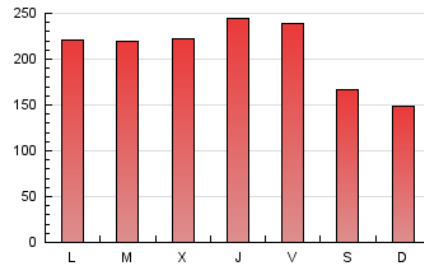

MallorcaDiario.Com

1. Cifras totales y promedios (Nacional e Internacional)

MES - AÑO	NAVEGADORES UNICOS	VISITAS	PAGINAS
Mayo - 2022	141.233	252.318	643.604
PROMEDIO DIARIO	6.696	8.139	20.761
PROMEDIO LUNES-VIERNES	6.937	8.481	22.840
PROMEDIO SABADO-DOMINGO	6.108	7.303	15.681
PAGINAS / VISITAS	2,55		
DURACION MEDIA VISITAS	0:05:03		
DURACION MEDIA PAGINAS	0:03:15		

2. Secciones (Nacional e Internacional)

	PAGINAS	%
HOME	161.550	25.10 %
RESTO	482.054	74.90 %

3. Por día del mes (Nacional e Internacional)

Día	N. únicos	Visitas	Páginas	Día	N. únicos	Visitas	Páginas	Día	N. únicos	Visitas	Páginas
1	5.003	6.021	13.052	11	5.716	7.116	21.790	21	5.279	6.492	14.388
2	6.522	7.902	20.830	12	9.899	12.001	29.025	22	5.167	6.451	13.659
3	6.737	8.193	23.033	13	10.788	12.529	29.817	23	6.303	8.040	22.089
4	7.330	8.734	22.285	14	8.474	9.721	18.967	24	6.191	7.812	21.841
5	7.262	8.685	22.793	15	5.750	7.040	15.938	25	6.398	8.085	23.830
6	7.895	9.273	23.781	16	6.713	8.240	21.248	26	7.499	8.953	24.011
7	8.690	9.929	18.154	17	6.418	8.028	20.987	27	6.476	8.009	22.634
8	6.398	7.582	16.278	18	6.276	7.771	20.772	28	5.128	6.250	15.342
9	7.156	8.678	23.834	19	6.944	8.620	21.794	29	5.079	6.243	15.354
10	6.003	7.483	23.669	20	5.965	7.302	19.261	30	6.400	7.932	22.614
								31	5.732	7.203	20.534

4. Gráficas (Nacional e Internacional)

4.1 Por día de la semana (promedio)

N. únicos / Visitas (x 100)

Páginas (x 100)

4.2 Por franja horaria (promedio)

Visitas_ (x 1000)

Páginas (x 1000)

4.3 Por meses