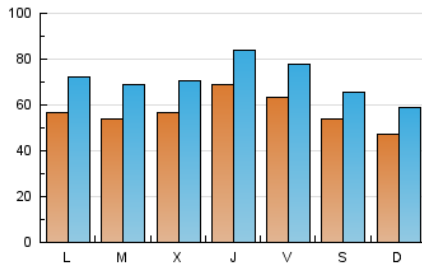

MallorcaDiario.Com

1. Cifras totales y promedios (Nacional)

MES - AÑO	NAVEGADORES UNICOS	VISITAS	PAGINAS
Mayo - 2022	112.092	218.771	584.076
PROMEDIO DIARIO	5.684	7.057	18.841
PROMEDIO LUNES-VIERNES	5.952	7.422	20.866
PROMEDIO SABADO-DOMINGO	5.029	6.166	13.893
PAGINAS / VISITAS	2,67		
DURACION MEDIA VISITAS	0:05:24		
DURACION MEDIA PAGINAS	0:03:14		

2. Secciones (Nacional)

	PAGINAS	%
HOME	152.002	26.02 %
RESTO	432.074	73.98 %

3. Por día del mes (Nacional)

Día	N. únicos	Visitas	Páginas	Día	N. únicos	Visitas	Páginas	Día	N. únicos	Visitas	Páginas
1	4.272	5.234	11.714	11	4.916	6.258	19.710	21	4.429	5.580	12.850
2	5.615	7.008	19.301	12	9.004	10.985	26.994	22	4.524	5.744	12.465
3	5.866	7.316	21.048	13	7.882	9.514	25.635	23	5.477	7.116	20.283
4	6.551	7.858	20.015	14	4.806	6.014	14.589	24	5.300	6.828	19.917
5	6.357	7.730	20.542	15	4.943	6.152	14.470	25	5.611	7.154	22.013
6	6.787	8.143	21.843	16	5.742	7.256	19.534	26	6.769	8.157	22.488
7	7.946	9.111	16.624	17	5.581	7.172	19.510	27	5.654	7.089	21.158
8	5.705	6.838	14.854	18	5.525	6.932	19.359	28	4.342	5.411	14.116
9	6.228	7.755	21.633	19	5.401	6.771	18.982	29	4.292	5.409	13.351
10	5.195	6.618	21.791	20	5.111	6.381	17.698	30	5.384	6.849	20.716
								31	4.985	6.388	18.873

4. Gráficas (Nacional)

4.1 Por día de la semana (promedio)

N. únicos / Visitas (x 100)

Páginas (x 100)

4.2 Por franja horaria (promedio)

Visitas (x 1000)

Páginas (x 1000)

4.3 Por meses