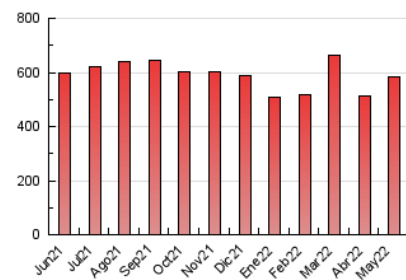

2. Secciones (Nacional)

	PAGINAS	%
HOME	152.002	26.02 %
RESTO	432.074	73.98 %

3. Por día del mes (Nacional)

Día	N. únicos	Visitas	Páginas	Día	N. únicos	Visitas	Páginas	Día	N. únicos	Visitas	Páginas
1	4.272	5.234	11.714	11	4.916	6.258	19.710	21	4.429	5.580	12.850
2	5.615	7.008	19.301	12	9.004	10.985	26.994	22	4.524	5.744	12.465
3	5.866	7.316	21.048	13	7.882	9.514	25.635	23	5.477	7.116	20.283
4	6.551	7.858	20.015	14	4.806	6.014	14.589	24	5.300	6.828	19.917
5	6.357	7.730	20.542	15	4.943	6.152	14.470	25	5.611	7.154	22.013
6	6.787	8.143	21.843	16	5.742	7.256	19.534	26	6.769	8.157	22.488
7	7.946	9.111	16.624	17	5.581	7.172	19.510	27	5.654	7.089	21.158
8	5.705	6.838	14.854	18	5.525	6.932	19.359	28	4.342	5.411	14.116
9	6.228	7.755	21.633	19	5.401	6.771	18.982	29	4.292	5.409	13.351
10	5.195	6.618	21.791	20	5.111	6.381	17.698	30	5.384	6.849	20.716
								31	4.985	6.388	18.873

4. Gráficas (Nacional)

4.1 Por día de la semana (promedio)

N. únicos / Visitas (x 100)

Páginas (x 100)

4.2 Por franja horaria (promedio)

Visitas (x 1000)

Páginas (x 1000)

4.3 Por meses

N. únicos / Visitas (x 1000)

Páginas (x 1000)

5. Observaciones

Este Medio Electrónico de Comunicación ha sido medido por la herramienta Google Analytics de Google

6. Definiciones básicas (Para más información ver Normas Técnicas para el Control de los Medios Electrónicos de Comunicación)

Visita:

Una secuencia ininterrumpida de páginas servidas a un usuario válido. Si dicho usuario no realiza peticiones de páginas en un periodo de tiempo (30 min) la siguiente petición constituirá el inicio de una nueva visita.