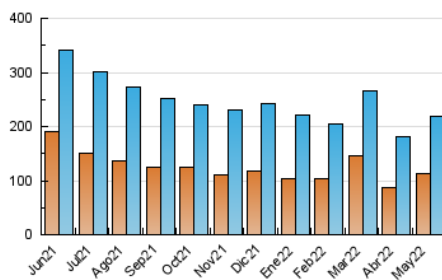

2. Secciones (Nacional)

	PAGINAS	%
HOME	152.002	26.02 %
RESTO	432.074	73.98 %

3. Por día del mes (Nacional)

Día	N. únicos	Visitas	Páginas	Día	N. únicos	Visitas	Páginas	Día	N. únicos	Visitas	Páginas
1	4.272	5.234	11.714	11	4.916	6.258	19.710	21	4.429	5.580	12.850
2	5.615	7.008	19.301	12	9.004	10.985	26.994	22	4.524	5.744	12.465
3	5.866	7.316	21.048	13	7.882	9.514	25.635	23	5.477	7.116	20.283
4	6.551	7.858	20.015	14	4.806	6.014	14.589	24	5.300	6.828	19.917
5	6.357	7.730	20.542	15	4.943	6.152	14.470	25	5.611	7.154	22.013
6	6.787	8.143	21.843	16	5.742	7.256	19.534	26	6.769	8.157	22.488
7	7.946	9.111	16.624	17	5.581	7.172	19.510	27	5.654	7.089	21.158
8	5.705	6.838	14.854	18	5.525	6.932	19.359	28	4.342	5.411	14.116
9	6.228	7.755	21.633	19	5.401	6.771	18.982	29	4.292	5.409	13.351
10	5.195	6.618	21.791	20	5.111	6.381	17.698	30	5.384	6.849	20.716
								31	4.985	6.388	18.873

4. Gráficas (Nacional)

4.1 Por día de la semana (promedio)

N. únicos / Visitas (x 100)

Páginas (x 100)

4.2 Por franja horaria (promedio)

Visitas (x 1000)

Páginas (x 1000)

4.3 Por meses

N. únicos / Visitas (x 1000)

Páginas (x 1000)

5. Observaciones

Este Medio Electrónico de Comunicación ha sido medido por la herramienta Google Analytics de Google

6. Definiciones básicas (Para más información ver Normas Técnicas para el Control de los Medios Electrónicos de Comunicación)

Visita:

Una secuencia ininterrumpida de páginas servidas a un usuario válido. Si dicho usuario no realiza peticiones de páginas en un periodo de tiempo (30 min) la siguiente petición constituirá el inicio de una nueva visita.