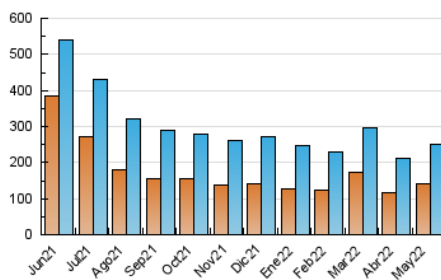

4.3 Por meses

N. únicos / Visitas (x 1000)