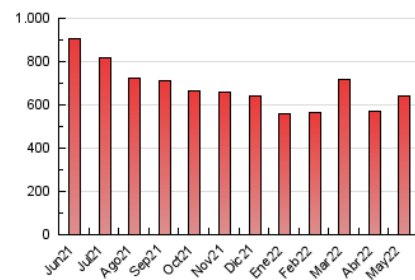

Páginas (x 1000)