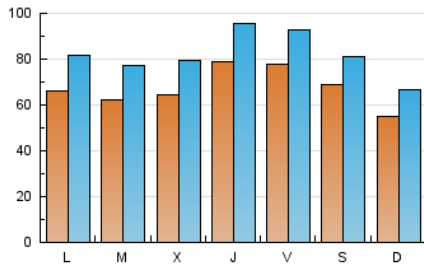

MallorcaDiario.Com

1. Cifras totales y promedios (Nacional e Internacional)

MES - AÑO	NAVEGADORES UNICOS	VISITAS	PAGINAS
Mayo - 2022	141.233	252.318	643.604
PROMEDIO DIARIO	6.696	8.139	20.761
PROMEDIO LUNES-VIERNES	6.937	8.481	22.840
PROMEDIO SABADO-DOMINGO	6.108	7.303	15.681
PAGINAS / VISITAS	2,55		
DURACION MEDIA VISITAS	0:05:03		
DURACION MEDIA PAGINAS	0:03:15		

2. Secciones (Nacional e Internacional)

	PAGINAS	%
HOME	161.550	25.10 %
RESTO	482.054	74.90 %

3. Por día del mes (Nacional e Internacional)

Día	N. únicos	Visitas	Páginas	Día	N. únicos	Visitas	Páginas	Día	N. únicos	Visitas	Páginas
1	5.003	6.021	13.052	11	5.716	7.116	21.790	21	5.279	6.492	14.388
2	6.522	7.902	20.830	12	9.899	12.001	29.025	22	5.167	6.451	13.659
3	6.737	8.193	23.033	13	10.788	12.529	29.817	23	6.303	8.040	22.089
4	7.330	8.734	22.285	14	8.474	9.721	18.967	24	6.191	7.812	21.841
5	7.262	8.685	22.793	15	5.750	7.040	15.938	25	6.398	8.085	23.830
6	7.895	9.273	23.781	16	6.713	8.240	21.248	26	7.499	8.953	24.011
7	8.690	9.929	18.154	17	6.418	8.028	20.987	27	6.476	8.009	22.634
8	6.398	7.582	16.278	18	6.276	7.771	20.772	28	5.128	6.250	15.342
9	7.156	8.678	23.834	19	6.944	8.620	21.794	29	5.079	6.243	15.354
10	6.003	7.483	23.669	20	5.965	7.302	19.261	30	6.400	7.932	22.614
								31	5.732	7.203	20.534

4. Gráficas (Nacional e Internacional)

4.1 Por día de la semana (promedio)

N. únicos / Visitas (x 100)

Páginas (x 100)

4.2 Por franja horaria (promedio)

Visitas_ (x 1000)

Páginas (x 1000)

4.3 Por meses