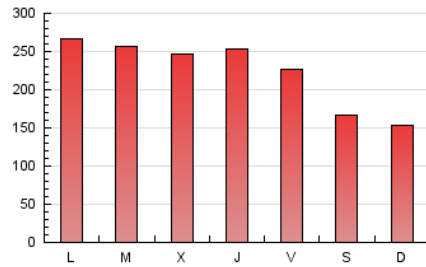

2. Secciones (Nacional e Internacional)

	PAGINAS	%
HOME	160.255	22.88 %
RESTO	540.110	77.12 %

3. Por día del mes (Nacional e Internacional)

Día	N. únicos	Visitas	Páginas	Día	N. únicos	Visitas	Páginas	Día	N. únicos	Visitas	Páginas
1	10.356	11.852	24.882	11	5.871	6.927	13.615	21	9.040	10.446	22.105
2	8.612	10.350	25.929	12	6.443	7.629	15.166	22	7.874	9.361	21.572
3	9.575	11.045	23.675	13	15.224	17.310	32.373	23	7.946	9.358	22.309
4	10.301	11.663	20.490	14	16.379	18.182	32.185	24	8.675	10.263	21.866
5	8.347	9.769	18.968	15	11.265	12.984	26.758	25	9.262	10.369	18.739
6	9.607	11.632	26.690	16	7.398	8.898	21.764	26	6.522	7.580	14.132
7	8.731	10.385	23.547	17	7.223	8.823	20.455	27	7.975	9.728	25.821
8	10.305	12.054	25.602	18	5.358	6.468	13.617	28	7.686	9.412	24.549
9	10.089	11.828	29.700	19	5.214	6.332	13.149	29	7.993	9.676	24.595
10	8.063	9.504	22.988	20	6.968	8.594	22.027	30	9.004	10.865	27.021
								31	8.780	10.341	24.076

4. Gráficas (Nacional e Internacional)

4.1 Por día de la semana (promedio)

N. únicos / Visitas (x 100)

Páginas (x 100)

4.2 Por franja horaria (promedio)

Visitas_ (x 1000)

Páginas (x 1000)

4.3 Por meses