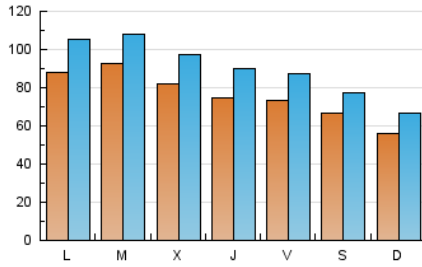

MallorcaDiario.Com

1. Cifras totales y promedios (Nacional)

MES - AÑO	NAVEGADORES UNICOS	VISITAS	PAGINAS
Marzo - 2023	169.398	280.385	632.244
PROMEDIO DIARIO	7.615	9.045	20.395
PROMEDIO LUNES-VIERNES	8.134	9.687	22.564
PROMEDIO SABADO-DOMINGO	6.125	7.199	14.159
PAGINAS / VISITAS	2,25		
DURACION MEDIA VISITAS	0:03:53		
DURACION MEDIA PAGINAS	0:03:05		

2. Secciones (Nacional)

	PAGINAS	%
HOME	156.250	24.71 %
RESTO	475.994	75.29 %

3. Por día del mes (Nacional)

Día	N. únicos	Visitas	Páginas	Día	N. únicos	Visitas	Páginas	Día	N. únicos	Visitas	Páginas
1	8.688	10.031	22.143	11	4.739	5.669	11.508	21	8.219	9.497	20.304
2	7.195	8.874	23.696	12	5.244	6.328	13.295	22	7.062	8.476	19.638
3	8.437	9.791	21.545	13	13.954	15.875	29.197	23	6.988	8.344	20.041
4	9.227	10.493	18.766	14	14.447	16.169	29.055	24	7.434	8.935	19.490
5	7.117	8.428	16.943	15	9.469	11.058	23.075	25	8.161	9.168	16.913
6	8.216	10.103	24.195	16	6.367	7.789	19.438	26	5.591	6.511	12.484
7	7.484	9.004	21.360	17	6.247	7.777	18.376	27	7.054	8.707	23.930
8	9.000	10.692	23.488	18	4.599	5.624	11.990	28	6.818	8.442	22.780
9	8.760	10.392	27.425	19	4.322	5.374	11.372	29	6.919	8.497	22.700
10	6.727	8.081	20.661	20	5.993	7.520	19.902	30	7.861	9.587	24.998
								31	7.734	9.149	21.536

4. Gráficas (Nacional)

4.1 Por día de la semana (promedio)

N. únicos / Visitas (x 100)

Páginas (x 100)

4.2 Por franja horaria (promedio)

Visitas_ (x 1000)

Páginas (x 1000)

4.3 Por meses