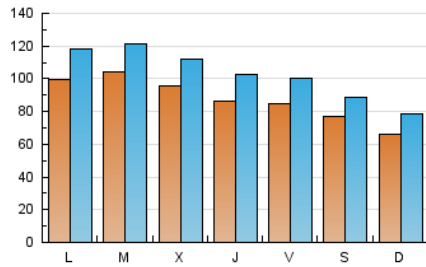

MallorcaDiario.Com

1. Cifras totales y promedios (Nacional e Internacional)

MES - AÑO	NAVEGADORES UNICOS	VISITAS	PAGINAS
Marzo - 2023	201.850	319.628	700.365
PROMEDIO DIARIO	8.777	10.311	22.592
PROMEDIO LUNES-VIERNES	9.338	10.995	24.891
PROMEDIO SABADO-DOMINGO	7.165	8.342	15.985
PAGINAS / VISITAS	2,19		
DURACION MEDIA VISITAS	0:03:42		
DURACION MEDIA PAGINAS	0:03:06		

2. Secciones (Nacional e Internacional)

	PAGINAS	%
HOME	160.255	22.88 %
RESTO	540.110	77.12 %

3. Por día del mes (Nacional e Internacional)

Día	N. únicos	Visitas	Páginas	Día	N. únicos	Visitas	Páginas	Día	N. únicos	Visitas	Páginas
1	10.356	11.852	24.882	11	5.871	6.927	13.615	21	9.040	10.446	22.105
2	8.612	10.350	25.929	12	6.443	7.629	15.166	22	7.874	9.361	21.572
3	9.575	11.045	23.675	13	15.224	17.310	32.373	23	7.946	9.358	22.309
4	10.301	11.663	20.490	14	16.379	18.182	32.185	24	8.675	10.263	21.866
5	8.347	9.769	18.968	15	11.265	12.984	26.758	25	9.262	10.369	18.739
6	9.607	11.632	26.690	16	7.398	8.898	21.764	26	6.522	7.580	14.132
7	8.731	10.385	23.547	17	7.223	8.823	20.455	27	7.975	9.728	25.821
8	10.305	12.054	25.602	18	5.358	6.468	13.617	28	7.686	9.412	24.549
9	10.089	11.828	29.700	19	5.214	6.332	13.149	29	7.993	9.676	24.595
10	8.063	9.504	22.988	20	6.968	8.594	22.027	30	9.004	10.865	27.021
								31	8.780	10.341	24.076

4. Gráficas (Nacional e Internacional)

4.1 Por día de la semana (promedio)

N. únicos / Visitas (x 100)

Páginas (x 100)

4.2 Por franja horaria (promedio)

Visitas_ (x 1000)

Páginas (x 1000)

4.3 Por meses