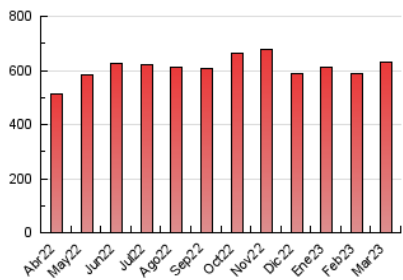

Páginas (x 1000)