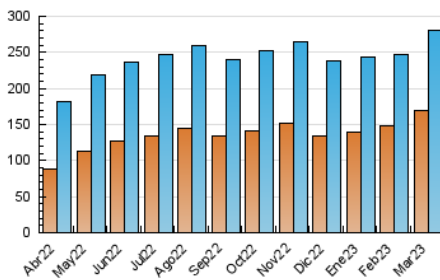

2. Secciones (Nacional)

	PAGINAS	%
HOME	156.250	24.71 %
RESTO	475.994	75.29 %

3. Por día del mes (Nacional)

Día	N. únicos	Visitas	Páginas	Día	N. únicos	Visitas	Páginas	Día	N. únicos	Visitas	Páginas
1	8.688	10.031	22.143	11	4.739	5.669	11.508	21	8.219	9.497	20.304
2	7.195	8.874	23.696	12	5.244	6.328	13.295	22	7.062	8.476	19.638
3	8.437	9.791	21.545	13	13.954	15.875	29.197	23	6.988	8.344	20.041
4	9.227	10.493	18.766	14	14.447	16.169	29.055	24	7.434	8.935	19.490
5	7.117	8.428	16.943	15	9.469	11.058	23.075	25	8.161	9.168	16.913
6	8.216	10.103	24.195	16	6.367	7.789	19.438	26	5.591	6.511	12.484
7	7.484	9.004	21.360	17	6.247	7.777	18.376	27	7.054	8.707	23.930
8	9.000	10.692	23.488	18	4.599	5.624	11.990	28	6.818	8.442	22.780
9	8.760	10.392	27.425	19	4.322	5.374	11.372	29	6.919	8.497	22.700
10	6.727	8.081	20.661	20	5.993	7.520	19.902	30	7.861	9.587	24.998
								31	7.734	9.149	21.536

4. Gráficas (Nacional)

4.1 Por día de la semana (promedio)

N. únicos / Visitas (x 100)

Páginas (x 100)

4.2 Por franja horaria (promedio)

Visitas_ (x 1000)

Páginas (x 1000)

4.3 Por meses

N. únicos / Visitas (x 1000)

Páginas (x 1000)

5. Observaciones

Este Medio Electrónico de Comunicación ha sido medido por la herramienta Google Analytics de Google (Universal Analytics)

6. Definiciones básicas (Para más información ver Normas Técnicas para el Control de los Medios Electrónicos de Comunicación)

Visita:

Una secuencia ininterrumpida de páginas servidas a un usuario válido. Si dicho usuario no realiza peticiones de páginas en un periodo de tiempo (30 min) la siguiente petición constituirá el inicio de una nueva visita.