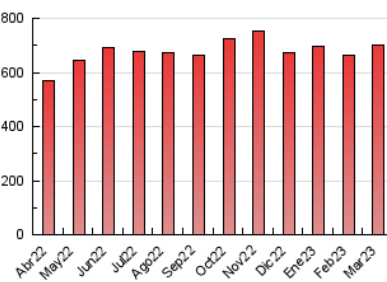

Páginas (x 1000)