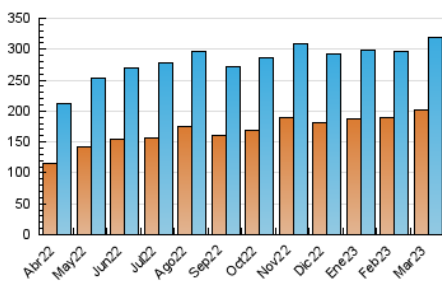

4.3 Por meses

N. únicos / Visitas (x 1000)