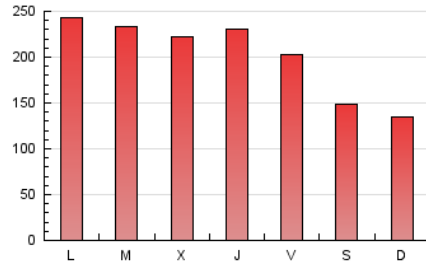

MallorcaDiario.Com

1. Cifras totales y promedios (Nacional)

MES - AÑO	NAVEGADORES UNICOS	VISITAS	PAGINAS
Marzo - 2023	169.398	280.385	632.244
PROMEDIO DIARIO	7.615	9.045	20.395
PROMEDIO LUNES-VIERNES	8.134	9.687	22.564
PROMEDIO SABADO-DOMINGO	6.125	7.199	14.159
PAGINAS / VISITAS	2,25		
DURACION MEDIA VISITAS	0:03:53		
DURACION MEDIA PAGINAS	0:03:05		

2. Secciones (Nacional)

	PAGINAS	%
HOME	156.250	24.71 %
RESTO	475.994	75.29 %

3. Por día del mes (Nacional)

Día	N. únicos	Visitas	Páginas	Día	N. únicos	Visitas	Páginas	Día	N. únicos	Visitas	Páginas
1	8.688	10.031	22.143	11	4.739	5.669	11.508	21	8.219	9.497	20.304
2	7.195	8.874	23.696	12	5.244	6.328	13.295	22	7.062	8.476	19.638
3	8.437	9.791	21.545	13	13.954	15.875	29.197	23	6.988	8.344	20.041
4	9.227	10.493	18.766	14	14.447	16.169	29.055	24	7.434	8.935	19.490
5	7.117	8.428	16.943	15	9.469	11.058	23.075	25	8.161	9.168	16.913
6	8.216	10.103	24.195	16	6.367	7.789	19.438	26	5.591	6.511	12.484
7	7.484	9.004	21.360	17	6.247	7.777	18.376	27	7.054	8.707	23.930
8	9.000	10.692	23.488	18	4.599	5.624	11.990	28	6.818	8.442	22.780
9	8.760	10.392	27.425	19	4.322	5.374	11.372	29	6.919	8.497	22.700
10	6.727	8.081	20.661	20	5.993	7.520	19.902	30	7.861	9.587	24.998
								31	7.734	9.149	21.536

4. Gráficas (Nacional)

4.1 Por día de la semana (promedio)

N. únicos / Visitas (x 100)

Páginas (x 100)

4.2 Por franja horaria (promedio)

Visitas_ (x 1000)

Páginas (x 1000)

4.3 Por meses