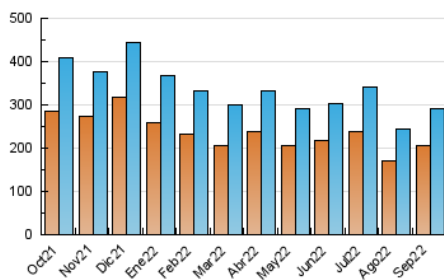

4.3 Por meses

N. únicos / Visitas (x 1000)