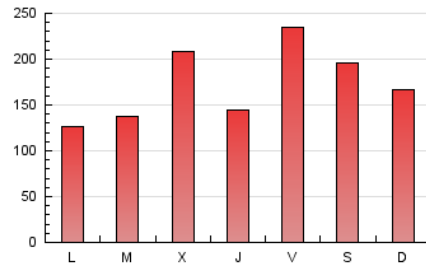

1. Cifras totales y promedios (Nacional)

MES - AÑO	NAVEGADORES UNICOS	VISITAS	PAGINAS
Septiembre - 2022	197.098	280.547	524.037
PROMEDIO DIARIO	8.436	9.352	17.468
PROMEDIO LUNES-VIERNES	8.445	9.344	17.219
PROMEDIO SABADO-DOMINGO	8.414	9.373	18.152
PAGINAS / VISITAS	1,87		
DURACION MEDIA VISITAS	0:01:40		
DURACION MEDIA PAGINAS	0:01:55		

2. Secciones (Nacional)

	PAGINAS	%
HOME	16.962	3.24 %
RESTO	507.075	96.76 %

3. Por día del mes (Nacional)

Día	N. únicos	Visitas	Páginas	Día	N. únicos	Visitas	Páginas	Día	N. únicos	Visitas	Páginas
1	6.123	6.840	14.281	11	7.407	8.081	13.735	21	10.258	11.396	22.187
2	8.636	9.712	21.842	12	7.602	8.343	13.978	22	7.627	8.477	15.608
3	7.099	8.075	18.483	13	11.962	12.905	20.339	23	11.449	12.876	24.069
4	6.924	7.770	15.787	14	9.763	10.714	17.833	24	9.609	10.724	21.090
5	5.274	5.820	10.814	15	8.079	8.851	15.401	25	8.395	9.310	17.748
6	4.860	5.376	10.202	16	13.104	14.255	29.085	26	5.894	6.423	11.915
7	10.878	12.101	24.203	17	10.032	11.282	22.112	27	4.937	5.429	9.616
8	6.372	6.952	12.424	18	9.299	10.337	19.347	28	9.545	10.790	19.284
9	9.480	10.501	19.486	19	6.868	7.476	14.004	29	7.559	8.442	14.634
10	8.543	9.403	16.916	20	7.613	8.446	14.592	30	11.897	13.440	23.022

4. Gráficas (Nacional)

4.1 Por día de la semana (promedio)

N. únicos / Visitas (x 100)

Páginas (x 100)

4.2 Por franja horaria (promedio)

Visitas (x 1000)

Páginas (x 1000)

4.3 Por meses