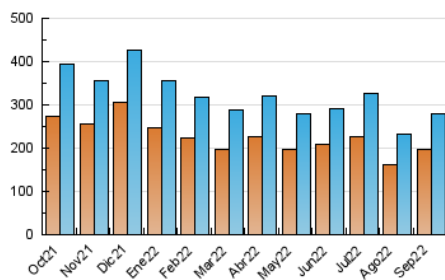

2. Secciones (Nacional)

	PAGINAS	%
HOME	16.962	3.24 %
RESTO	507.075	96.76 %

3. Por día del mes (Nacional)

Día	N. únicos	Visitas	Páginas	Día	N. únicos	Visitas	Páginas	Día	N. únicos	Visitas	Páginas
1	6.123	6.840	14.281	11	7.407	8.081	13.735	21	10.258	11.396	22.187
2	8.636	9.712	21.842	12	7.602	8.343	13.978	22	7.627	8.477	15.608
3	7.099	8.075	18.483	13	11.962	12.905	20.339	23	11.449	12.876	24.069
4	6.924	7.770	15.787	14	9.763	10.714	17.833	24	9.609	10.724	21.090
5	5.274	5.820	10.814	15	8.079	8.851	15.401	25	8.395	9.310	17.748
6	4.860	5.376	10.202	16	13.104	14.255	29.085	26	5.894	6.423	11.915
7	10.878	12.101	24.203	17	10.032	11.282	22.112	27	4.937	5.429	9.616
8	6.372	6.952	12.424	18	9.299	10.337	19.347	28	9.545	10.790	19.284
9	9.480	10.501	19.486	19	6.868	7.476	14.004	29	7.559	8.442	14.634
10	8.543	9.403	16.916	20	7.613	8.446	14.592	30	11.897	13.440	23.022

4. Gráficas (Nacional)

4.1 Por día de la semana (promedio)

N. únicos / Visitas (x 100)

Páginas (x 100)

4.2 Por franja horaria (promedio)

Visitas (x 1000)

Páginas (x 1000)

4.3 Por meses

N. únicos / Visitas (x 1000)

Páginas (x 1000)

5. Observaciones

Este Medio Electrónico de Comunicación ha sido medido por la herramienta Google Analytics de Google (Universal Analytics)

6. Definiciones básicas (Para más información ver Normas Técnicas para el Control de los Medios Electrónicos de Comunicación)

Visita:

Una secuencia ininterrumpida de páginas servidas a un usuario válido. Si dicho usuario no realiza peticiones de páginas en un periodo de tiempo (30 min) la siguiente petición constituirá el inicio de una nueva visita.