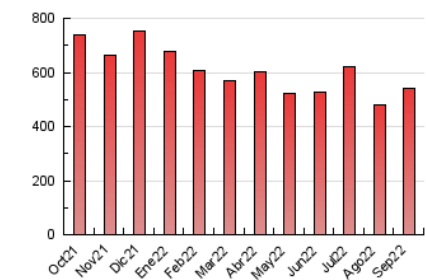

Páginas (x 1000)