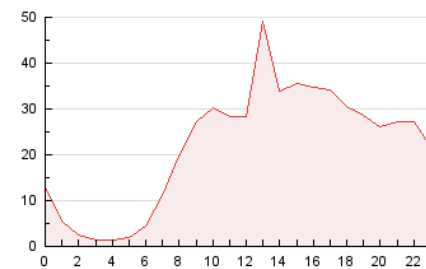

2. Secciones (Nacional)

	PAGINAS	%
HOME	16.962	3.24 %
RESTO	507.075	96.76 %

3. Por día del mes (Nacional)

Día	N. únicos	Visitas	Páginas	Día	N. únicos	Visitas	Páginas	Día	N. únicos	Visitas	Páginas
1	6.123	6.840	14.281	11	7.407	8.081	13.735	21	10.258	11.396	22.187
2	8.636	9.712	21.842	12	7.602	8.343	13.978	22	7.627	8.477	15.608
3	7.099	8.075	18.483	13	11.962	12.905	20.339	23	11.449	12.876	24.069
4	6.924	7.770	15.787	14	9.763	10.714	17.833	24	9.609	10.724	21.090
5	5.274	5.820	10.814	15	8.079	8.851	15.401	25	8.395	9.310	17.748
6	4.860	5.376	10.202	16	13.104	14.255	29.085	26	5.894	6.423	11.915
7	10.878	12.101	24.203	17	10.032	11.282	22.112	27	4.937	5.429	9.616
8	6.372	6.952	12.424	18	9.299	10.337	19.347	28	9.545	10.790	19.284
9	9.480	10.501	19.486	19	6.868	7.476	14.004	29	7.559	8.442	14.634
10	8.543	9.403	16.916	20	7.613	8.446	14.592	30	11.897	13.440	23.022

4. Gráficas (Nacional)

4.1 Por día de la semana (promedio)

N. únicos / Visitas (x 100)

Páginas (x 100)

4.2 Por franja horaria (promedio)

Visitas (x 1000)

Páginas (x 1000)

4.3 Por meses