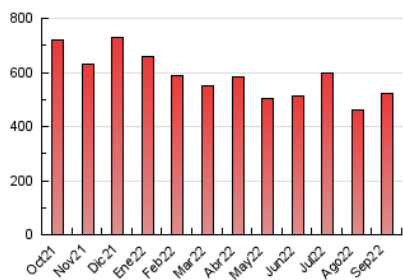

Páginas (x 1000)