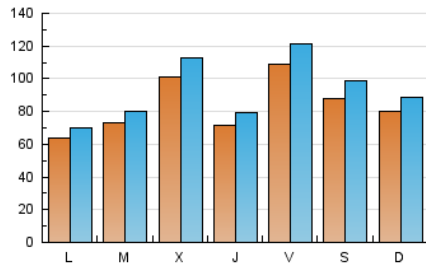

1. Cifras totales y promedios (Nacional)

MES - AÑO	NAVEGADORES UNICOS	VISITAS	PAGINAS
Septiembre - 2022	197.098	280.547	524.037
PROMEDIO DIARIO	8.436	9.352	17.468
PROMEDIO LUNES-VIERNES	8.445	9.344	17.219
PROMEDIO SABADO-DOMINGO	8.414	9.373	18.152
PAGINAS / VISITAS	1,87		
DURACION MEDIA VISITAS	0:01:40		
DURACION MEDIA PAGINAS	0:01:55		

2. Secciones (Nacional)

	PAGINAS	%
HOME	16.962	3.24 %
RESTO	507.075	96.76 %

3. Por día del mes (Nacional)

Día	N. únicos	Visitas	Páginas	Día	N. únicos	Visitas	Páginas	Día	N. únicos	Visitas	Páginas
1	6.123	6.840	14.281	11	7.407	8.081	13.735	21	10.258	11.396	22.187
2	8.636	9.712	21.842	12	7.602	8.343	13.978	22	7.627	8.477	15.608
3	7.099	8.075	18.483	13	11.962	12.905	20.339	23	11.449	12.876	24.069
4	6.924	7.770	15.787	14	9.763	10.714	17.833	24	9.609	10.724	21.090
5	5.274	5.820	10.814	15	8.079	8.851	15.401	25	8.395	9.310	17.748
6	4.860	5.376	10.202	16	13.104	14.255	29.085	26	5.894	6.423	11.915
7	10.878	12.101	24.203	17	10.032	11.282	22.112	27	4.937	5.429	9.616
8	6.372	6.952	12.424	18	9.299	10.337	19.347	28	9.545	10.790	19.284
9	9.480	10.501	19.486	19	6.868	7.476	14.004	29	7.559	8.442	14.634
10	8.543	9.403	16.916	20	7.613	8.446	14.592	30	11.897	13.440	23.022

4. Gráficas (Nacional)

4.1 Por día de la semana (promedio)

N. únicos / Visitas (x 100)

Páginas (x 100)

4.2 Por franja horaria (promedio)

Visitas (x 1000)

Páginas (x 1000)

4.3 Por meses