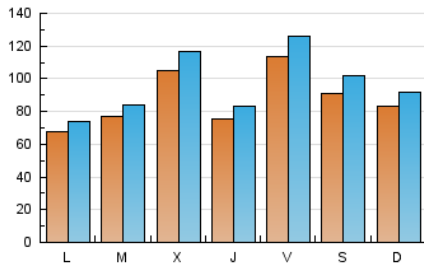

1. Cifras totales y promedios (Nacional e Internacional)

MES - AÑO	NAVEGADORES UNICOS	VISITAS	PAGINAS
Septiembre - 2022	206.792	292.266	541.472
PROMEDIO DIARIO	8.793	9.742	18.049
PROMEDIO LUNES-VIERNES	8.822	9.758	17.830
PROMEDIO SABADO-DOMINGO	8.713	9.700	18.652
PAGINAS / VISITAS	1,85		
DURACION MEDIA VISITAS	0:01:38		
DURACION MEDIA PAGINAS	0:01:55		

2. Secciones (Nacional e Internacional)

	PAGINAS	%
HOME	19.511	3.60 %
RESTO	521.961	96.40 %

3. Por día del mes (Nacional e Internacional)

Día	N. únicos	Visitas	Páginas	Día	N. únicos	Visitas	Páginas	Día	N. únicos	Visitas	Páginas
1	6.452	7.188	14.788	11	7.697	8.404	14.244	21	10.677	11.840	22.824
2	9.012	10.127	22.523	12	7.947	8.726	14.572	22	7.973	8.849	16.084
3	7.384	8.378	19.031	13	12.406	13.352	20.950	23	11.848	13.329	24.737
4	7.227	8.102	16.288	14	10.154	11.120	18.426	24	9.892	11.029	21.562
5	5.669	6.239	11.397	15	8.383	9.192	15.874	25	8.671	9.602	18.198
6	5.158	5.705	10.703	16	13.606	14.800	29.887	26	6.191	6.754	12.331
7	11.313	12.556	24.893	17	10.395	11.692	22.699	27	5.194	5.716	10.043
8	6.987	7.693	13.540	18	9.588	10.660	19.790	28	9.940	11.198	19.884
9	9.886	10.965	20.170	19	7.178	7.823	14.539	29	7.826	8.740	15.133
10	8.847	9.734	17.404	20	7.965	8.834	15.263	30	12.325	13.919	23.695

4. Gráficas (Nacional e Internacional)

4.1 Por día de la semana (promedio)

N. únicos / Visitas (x 100)

Páginas (x 100)

4.2 Por franja horaria (promedio)

Visitas_ (x 1000)

Páginas (x 1000)

4.3 Por meses