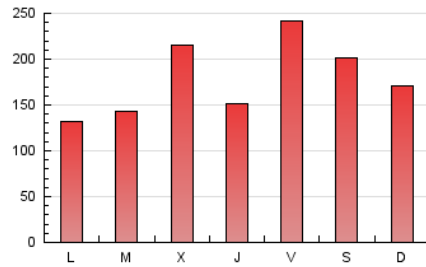

1. Cifras totales y promedios (Nacional e Internacional)

MES - AÑO	NAVEGADORES UNICOS	VISITAS	PAGINAS
Septiembre - 2022	206.792	292.266	541.472
PROMEDIO DIARIO	8.793	9.742	18.049
PROMEDIO LUNES-VIERNES	8.822	9.758	17.830
PROMEDIO SABADO-DOMINGO	8.713	9.700	18.652
PAGINAS / VISITAS	1,85		
DURACION MEDIA VISITAS	0:01:38		
DURACION MEDIA PAGINAS	0:01:55		

2. Secciones (Nacional e Internacional)

	PAGINAS	%
HOME	19.511	3.60 %
RESTO	521.961	96.40 %

3. Por día del mes (Nacional e Internacional)

Día	N. únicos	Visitas	Páginas	Día	N. únicos	Visitas	Páginas	Día	N. únicos	Visitas	Páginas
1	6.452	7.188	14.788	11	7.697	8.404	14.244	21	10.677	11.840	22.824
2	9.012	10.127	22.523	12	7.947	8.726	14.572	22	7.973	8.849	16.084
3	7.384	8.378	19.031	13	12.406	13.352	20.950	23	11.848	13.329	24.737
4	7.227	8.102	16.288	14	10.154	11.120	18.426	24	9.892	11.029	21.562
5	5.669	6.239	11.397	15	8.383	9.192	15.874	25	8.671	9.602	18.198
6	5.158	5.705	10.703	16	13.606	14.800	29.887	26	6.191	6.754	12.331
7	11.313	12.556	24.893	17	10.395	11.692	22.699	27	5.194	5.716	10.043
8	6.987	7.693	13.540	18	9.588	10.660	19.790	28	9.940	11.198	19.884
9	9.886	10.965	20.170	19	7.178	7.823	14.539	29	7.826	8.740	15.133
10	8.847	9.734	17.404	20	7.965	8.834	15.263	30	12.325	13.919	23.695

4. Gráficas (Nacional e Internacional)

4.1 Por día de la semana (promedio)

N. únicos / Visitas (x 100)

Páginas (x 100)

4.2 Por franja horaria (promedio)

Visitas_ (x 1000)

Páginas (x 1000)

4.3 Por meses