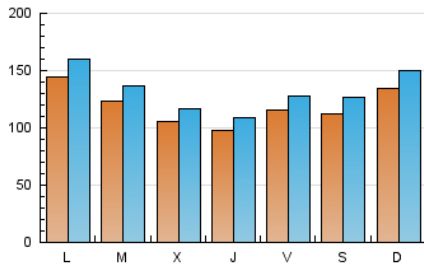

1. Cifras totales y promedios (Nacional)

MES - AÑO	NAVEGADORES UNICOS	VISITAS	PAGINAS
Agosto - 2018	273.104	405.495	882.638
PROMEDIO DIARIO	11.818	13.080	28.472
PROMEDIO LUNES-VIERNES	11.630	12.833	27.754
PROMEDIO SABADO-DOMINGO	12.358	13.792	30.538
PAGINAS / VISITAS	2,18		
DURACION MEDIA VISITAS	0:01:53		
DURACION MEDIA PAGINAS	0:01:36		

2. Secciones (Nacional)

	PAGINAS	%
HOME	39.758	4.50 %
RESTO	842.880	95.50 %

3. Por día del mes (Nacional)

Día	N. únicos	Visitas	Páginas	Día	N. únicos	Visitas	Páginas	Día	N. únicos	Visitas	Páginas
1	10.736	11.637	26.467	11	10.948	12.099	28.922	21	12.382	13.615	26.061
2	11.071	12.313	27.450	12	12.440	14.034	31.536	22	9.784	10.697	21.930
3	11.499	12.789	31.170	13	16.862	18.510	36.934	23	8.852	9.770	21.069
4	11.166	12.482	30.176	14	13.934	15.174	32.338	24	12.680	13.963	29.070
5	17.492	19.099	37.991	15	13.064	14.454	32.039	25	11.755	13.180	29.484
6	12.069	13.407	29.996	16	10.352	11.405	24.711	26	12.295	13.793	30.649
7	12.704	14.034	29.990	17	11.020	12.148	25.342	27	13.991	15.518	31.212
8	10.568	11.671	25.985	18	11.239	12.691	28.072	28	10.477	11.648	25.833
9	10.515	11.586	26.555	19	11.530	12.957	27.477	29	8.881	9.885	21.794
10	11.898	13.067	30.837	20	14.903	16.482	31.660	30	8.352	9.272	21.579
								31	10.887	12.115	28.309

4. Gráficas (Nacional)

4.1 Por día de la semana (promedio)

N. únicos / Visitas (x 100)

Páginas (x 100)

4.2 Por franja horaria (promedio)

Visitas (x 1000)

Páginas (x 1000)

4.3 Por meses