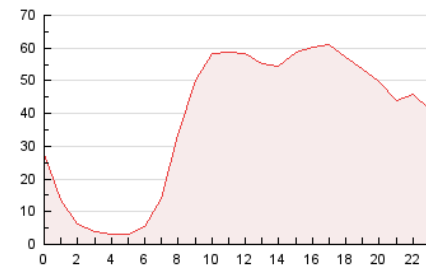

2. Secciones (Nacional e Internacional)

	PAGINAS	%
HOME	41.339	4.51 %
RESTO	875.803	95.49 %

3. Por día del mes (Nacional e Internacional)

Día	N. únicos	Visitas	Páginas	Día	N. únicos	Visitas	Páginas	Día	N. únicos	Visitas	Páginas
1	11.327	12.277	27.614	11	11.451	12.644	29.825	21	13.032	14.256	27.135
2	11.654	12.966	28.599	12	13.038	14.665	32.559	22	10.320	11.312	22.899
3	12.091	13.404	32.351	13	17.597	19.290	38.358	23	9.331	10.308	21.957
4	11.815	13.106	31.216	14	14.603	15.877	33.753	24	13.359	14.709	30.231
5	18.068	19.783	39.119	15	13.696	15.135	33.209	25	12.311	13.820	30.562
6	12.750	14.165	31.230	16	10.963	12.068	25.865	26	12.785	14.400	31.614
7	13.496	14.870	31.368	17	11.778	12.872	26.532	27	14.735	16.245	32.391
8	11.319	12.430	27.190	18	11.898	13.272	28.981	28	11.185	12.400	27.092
9	11.291	12.411	27.887	19	12.020	13.489	28.366	29	9.354	10.435	22.686
10	12.659	13.843	32.019	20	15.634	17.200	32.878	30	8.780	9.742	22.412
								31	11.389	12.696	29.244

4. Gráficas (Nacional e Internacional)

4.1 Por día de la semana (promedio)

N. únicos / Visitas (x 100)

Páginas (x 100)

4.2 Por franja horaria (promedio)

Visitas (x 1000)

Páginas (x 1000)

4.3 Por meses