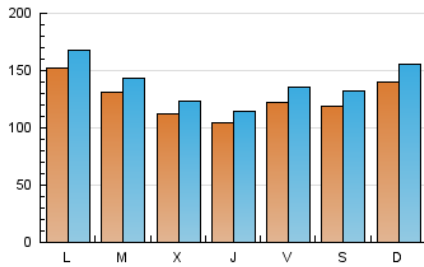

1. Cifras totales y promedios (Nacional e Internacional)

MES - AÑO	NAVEGADORES UNICOS	VISITAS	PAGINAS
Agosto - 2018	288.168	426.090	917.142
PROMEDIO DIARIO	12.443	13.745	29.585
PROMEDIO LUNES-VIERNES	12.276	13.518	28.909
PROMEDIO SABADO-DOMINGO	12.923	14.397	31.530
PAGINAS / VISITAS	2,15		
DURACION MEDIA VISITAS	0:01:51		
DURACION MEDIA PAGINAS	0:01:36		

2. Secciones (Nacional e Internacional)

	PAGINAS	%
HOME	41.339	4.51 %
RESTO	875.803	95.49 %

3. Por día del mes (Nacional e Internacional)

Día	N. únicos	Visitas	Páginas	Día	N. únicos	Visitas	Páginas	Día	N. únicos	Visitas	Páginas
1	11.327	12.277	27.614	11	11.451	12.644	29.825	21	13.032	14.256	27.135
2	11.654	12.966	28.599	12	13.038	14.665	32.559	22	10.320	11.312	22.899
3	12.091	13.404	32.351	13	17.597	19.290	38.358	23	9.331	10.308	21.957
4	11.815	13.106	31.216	14	14.603	15.877	33.753	24	13.359	14.709	30.231
5	18.068	19.783	39.119	15	13.696	15.135	33.209	25	12.311	13.820	30.562
6	12.750	14.165	31.230	16	10.963	12.068	25.865	26	12.785	14.400	31.614
7	13.496	14.870	31.368	17	11.778	12.872	26.532	27	14.735	16.245	32.391
8	11.319	12.430	27.190	18	11.898	13.272	28.981	28	11.185	12.400	27.092
9	11.291	12.411	27.887	19	12.020	13.489	28.366	29	9.354	10.435	22.686
10	12.659	13.843	32.019	20	15.634	17.200	32.878	30	8.780	9.742	22.412
								31	11.389	12.696	29.244

4. Gráficas (Nacional e Internacional)

4.1 Por día de la semana (promedio)

N. únicos / Visitas (x 100)

Páginas (x 100)

4.2 Por franja horaria (promedio)

Visitas (x 1000)

Páginas (x 1000)

4.3 Por meses