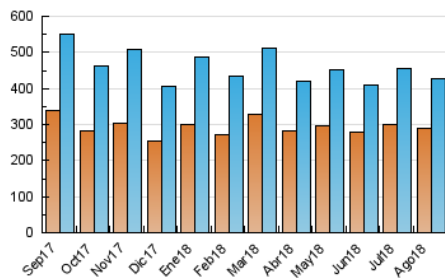

4.3 Por meses

N. únicos / Visitas (x 1000)