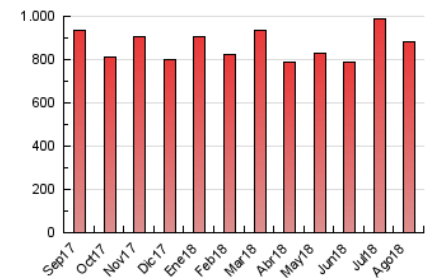

2. Secciones (Nacional)

	PAGINAS	%
HOME	39.758	4.50 %
RESTO	842.880	95.50 %

3. Por día del mes (Nacional)

Día	N. únicos	Visitas	Páginas	Día	N. únicos	Visitas	Páginas	Día	N. únicos	Visitas	Páginas
1	10.736	11.637	26.467	11	10.948	12.099	28.922	21	12.382	13.615	26.061
2	11.071	12.313	27.450	12	12.440	14.034	31.536	22	9.784	10.697	21.930
3	11.499	12.789	31.170	13	16.862	18.510	36.934	23	8.852	9.770	21.069
4	11.166	12.482	30.176	14	13.934	15.174	32.338	24	12.680	13.963	29.070
5	17.492	19.099	37.991	15	13.064	14.454	32.039	25	11.755	13.180	29.484
6	12.069	13.407	29.996	16	10.352	11.405	24.711	26	12.295	13.793	30.649
7	12.704	14.034	29.990	17	11.020	12.148	25.342	27	13.991	15.518	31.212
8	10.568	11.671	25.985	18	11.239	12.691	28.072	28	10.477	11.648	25.833
9	10.515	11.586	26.555	19	11.530	12.957	27.477	29	8.881	9.885	21.794
10	11.898	13.067	30.837	20	14.903	16.482	31.660	30	8.352	9.272	21.579
								31	10.887	12.115	28.309

4. Gráficas (Nacional)

4.1 Por día de la semana (promedio)

N. únicos / Visitas (x 100)

Páginas (x 100)

4.2 Por franja horaria (promedio)

Visitas (x 1000)

Páginas (x 1000)

4.3 Por meses

N. únicos / Visitas (x 1000)

Páginas (x 1000)

5. Observaciones

Este Medio Electrónico de Comunicación ha sido medido por la herramienta Google Analytics de Google

6. Definiciones básicas (Para más información ver Normas Técnicas para el Control de los Medios Electrónicos de Comunicación)

Visita:

Una secuencia ininterrumpida de páginas servidas a un usuario válido. Si dicho usuario no realiza peticiones de páginas en un periodo de tiempo (30 min) la siguiente petición constituirá el inicio de una nueva visita.