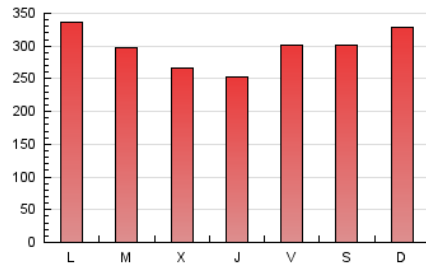

1. Cifras totales y promedios (Nacional e Internacional)

MES - AÑO	NAVEGADORES UNICOS	VISITAS	PAGINAS
Agosto - 2018	288.168	426.090	917.142
PROMEDIO DIARIO	12.443	13.745	29.585
PROMEDIO LUNES-VIERNES	12.276	13.518	28.909
PROMEDIO SABADO-DOMINGO	12.923	14.397	31.530
PAGINAS / VISITAS	2,15		
DURACION MEDIA VISITAS	0:01:51		
DURACION MEDIA PAGINAS	0:01:36		

2. Secciones (Nacional e Internacional)

	PAGINAS	%
HOME	41.339	4.51 %
RESTO	875.803	95.49 %

3. Por día del mes (Nacional e Internacional)

Día	N. únicos	Visitas	Páginas	Día	N. únicos	Visitas	Páginas	Día	N. únicos	Visitas	Páginas
1	11.327	12.277	27.614	11	11.451	12.644	29.825	21	13.032	14.256	27.135
2	11.654	12.966	28.599	12	13.038	14.665	32.559	22	10.320	11.312	22.899
3	12.091	13.404	32.351	13	17.597	19.290	38.358	23	9.331	10.308	21.957
4	11.815	13.106	31.216	14	14.603	15.877	33.753	24	13.359	14.709	30.231
5	18.068	19.783	39.119	15	13.696	15.135	33.209	25	12.311	13.820	30.562
6	12.750	14.165	31.230	16	10.963	12.068	25.865	26	12.785	14.400	31.614
7	13.496	14.870	31.368	17	11.778	12.872	26.532	27	14.735	16.245	32.391
8	11.319	12.430	27.190	18	11.898	13.272	28.981	28	11.185	12.400	27.092
9	11.291	12.411	27.887	19	12.020	13.489	28.366	29	9.354	10.435	22.686
10	12.659	13.843	32.019	20	15.634	17.200	32.878	30	8.780	9.742	22.412
								31	11.389	12.696	29.244

4. Gráficas (Nacional e Internacional)

4.1 Por día de la semana (promedio)

N. únicos / Visitas (x 100)

Páginas (x 100)

4.2 Por franja horaria (promedio)

Visitas (x 1000)

Páginas (x 1000)

4.3 Por meses