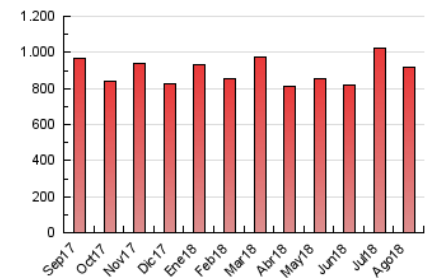

Páginas (x 1000)