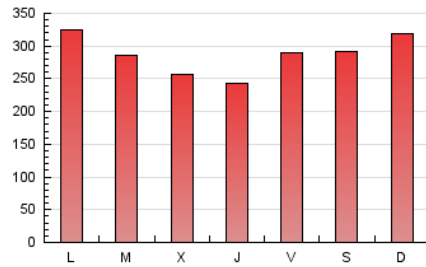

1. Cifras totales y promedios (Nacional)

MES - AÑO	NAVEGADORES UNICOS	VISITAS	PAGINAS
Agosto - 2018	273.104	405.495	882.638
PROMEDIO DIARIO	11.818	13.080	28.472
PROMEDIO LUNES-VIERNES	11.630	12.833	27.754
PROMEDIO SABADO-DOMINGO	12.358	13.792	30.538
PAGINAS / VISITAS	2,18		
DURACION MEDIA VISITAS	0:01:53		
DURACION MEDIA PAGINAS	0:01:36		

2. Secciones (Nacional)

	PAGINAS	%
HOME	39.758	4.50 %
RESTO	842.880	95.50 %

3. Por día del mes (Nacional)

Día	N. únicos	Visitas	Páginas	Día	N. únicos	Visitas	Páginas	Día	N. únicos	Visitas	Páginas
1	10.736	11.637	26.467	11	10.948	12.099	28.922	21	12.382	13.615	26.061
2	11.071	12.313	27.450	12	12.440	14.034	31.536	22	9.784	10.697	21.930
3	11.499	12.789	31.170	13	16.862	18.510	36.934	23	8.852	9.770	21.069
4	11.166	12.482	30.176	14	13.934	15.174	32.338	24	12.680	13.963	29.070
5	17.492	19.099	37.991	15	13.064	14.454	32.039	25	11.755	13.180	29.484
6	12.069	13.407	29.996	16	10.352	11.405	24.711	26	12.295	13.793	30.649
7	12.704	14.034	29.990	17	11.020	12.148	25.342	27	13.991	15.518	31.212
8	10.568	11.671	25.985	18	11.239	12.691	28.072	28	10.477	11.648	25.833
9	10.515	11.586	26.555	19	11.530	12.957	27.477	29	8.881	9.885	21.794
10	11.898	13.067	30.837	20	14.903	16.482	31.660	30	8.352	9.272	21.579
								31	10.887	12.115	28.309

4. Gráficas (Nacional)

4.1 Por día de la semana (promedio)

N. únicos / Visitas (x 100)

Páginas (x 100)

4.2 Por franja horaria (promedio)

Visitas (x 1000)

Páginas (x 1000)

4.3 Por meses