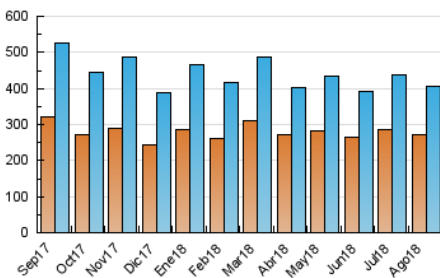

4.3 Por meses

N. únicos / Visitas (x 1000)