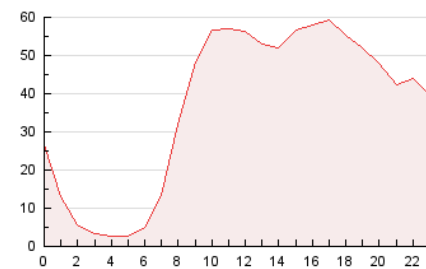

2. Secciones (Nacional)

	PAGINAS	%
HOME	39.758	4.50 %
RESTO	842.880	95.50 %

3. Por día del mes (Nacional)

Día	N. únicos	Visitas	Páginas	Día	N. únicos	Visitas	Páginas	Día	N. únicos	Visitas	Páginas
1	10.736	11.637	26.467	11	10.948	12.099	28.922	21	12.382	13.615	26.061
2	11.071	12.313	27.450	12	12.440	14.034	31.536	22	9.784	10.697	21.930
3	11.499	12.789	31.170	13	16.862	18.510	36.934	23	8.852	9.770	21.069
4	11.166	12.482	30.176	14	13.934	15.174	32.338	24	12.680	13.963	29.070
5	17.492	19.099	37.991	15	13.064	14.454	32.039	25	11.755	13.180	29.484
6	12.069	13.407	29.996	16	10.352	11.405	24.711	26	12.295	13.793	30.649
7	12.704	14.034	29.990	17	11.020	12.148	25.342	27	13.991	15.518	31.212
8	10.568	11.671	25.985	18	11.239	12.691	28.072	28	10.477	11.648	25.833
9	10.515	11.586	26.555	19	11.530	12.957	27.477	29	8.881	9.885	21.794
10	11.898	13.067	30.837	20	14.903	16.482	31.660	30	8.352	9.272	21.579
								31	10.887	12.115	28.309

4. Gráficas (Nacional)

4.1 Por día de la semana (promedio)

N. únicos / Visitas (x 100)

Páginas (x 100)

4.2 Por franja horaria (promedio)

Visitas (x 1000)

Páginas (x 1000)

4.3 Por meses