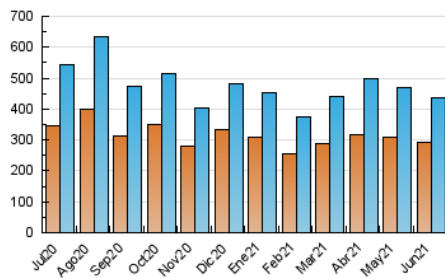

### 1. Cifras totales y promedios (Nacional e Internacional)

MES - AÑO	NAVEGADORES UNICOS	VISITAS	PAGINAS
Junio - 2021	293.668	437.404	746.091
<b>PROMEDIO DIARIO</b>	<b>13.115</b>	<b>14.580</b>	<b>24.870</b>
<b>PROMEDIO LUNES-VIERNES</b>	13.528	15.046	25.365
<b>PROMEDIO SABADO-DOMINGO</b>	11.978	13.300	23.507
<b>PAGINAS / VISITAS</b>	1,71		
<b>DURACION MEDIA VISITAS</b>	0:01:25		
<b>DURACION MEDIA PAGINAS</b>	0:02:00		

### 3. Por día del mes (Nacional e Internacional)

Día	N. únicos	Visitas	Páginas	Día	N. únicos	Visitas	Páginas	Día	N. únicos	Visitas	Páginas
1	12.212	14.268	22.284	11	16.901	18.422	32.085	21	12.772	13.942	22.562
2	17.374	19.259	33.132	12	12.339	13.546	24.147	22	12.594	13.869	22.375
3	15.775	17.874	30.512	13	11.892	13.236	21.996	23	14.425	16.440	27.140
4	18.814	21.375	37.823	14	8.529	9.354	16.119	24	12.267	13.785	23.793
5	11.850	13.504	25.148	15	9.171	10.217	16.541	25	14.054	15.738	28.315
6	14.726	16.461	28.159	16	13.113	14.388	25.748	26	12.028	13.229	23.279
7	11.345	12.499	21.264	17	14.867	16.287	27.850	27	11.585	12.864	21.762
8	13.888	15.593	24.431	18	12.331	13.705	24.580	28	9.068	9.979	17.079
9	16.351	18.255	29.932	19	10.833	12.029	22.256	29	10.401	11.338	18.752
10	19.678	21.482	33.204	20	10.568	11.532	21.310	30	11.685	12.934	22.513

4. Gráficas (Nacional e Internacional)

4.1 Por día de la semana (promedio)

N. únicos / Visitas (x 100)

Páginas (x 100)

4.2 Por franja horaria (promedio)

Visitas (x 1000)

Páginas (x 1000)

4.3 Por meses

N. únicos / Visitas (x 1000)

Páginas (x 1000)