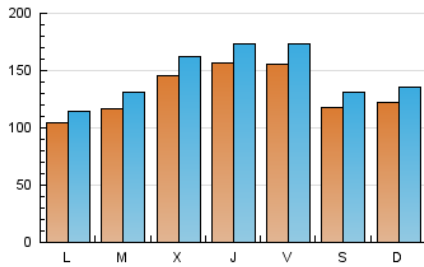

4. Gráficas (Nacional e Internacional)

4.1 Por día de la semana (promedio)

N. únicos / Visitas (x 100)