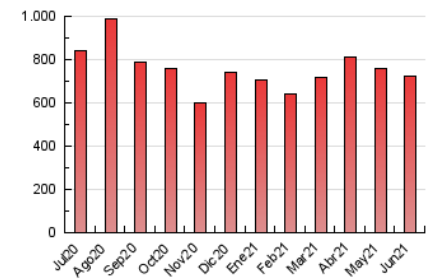

Páginas (x 1000)