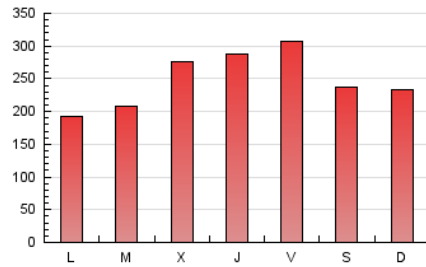

### 1. Cifras totales y promedios (Nacional e Internacional)

MES - AÑO	NAVEGADORES UNICOS	VISITAS	PAGINAS
Junio - 2021	293.668	437.404	746.091
<b>PROMEDIO DIARIO</b>	<b>13.115</b>	<b>14.580</b>	<b>24.870</b>
<b>PROMEDIO LUNES-VIERNES</b>	13.528	15.046	25.365
<b>PROMEDIO SABADO-DOMINGO</b>	11.978	13.300	23.507
<b>PAGINAS / VISITAS</b>	1,71		
<b>DURACION MEDIA VISITAS</b>	0:01:25		
<b>DURACION MEDIA PAGINAS</b>	0:02:00		

### 3. Por día del mes (Nacional e Internacional)

Día	N. únicos	Visitas	Páginas	Día	N. únicos	Visitas	Páginas	Día	N. únicos	Visitas	Páginas
1	12.212	14.268	22.284	11	16.901	18.422	32.085	21	12.772	13.942	22.562
2	17.374	19.259	33.132	12	12.339	13.546	24.147	22	12.594	13.869	22.375
3	15.775	17.874	30.512	13	11.892	13.236	21.996	23	14.425	16.440	27.140
4	18.814	21.375	37.823	14	8.529	9.354	16.119	24	12.267	13.785	23.793
5	11.850	13.504	25.148	15	9.171	10.217	16.541	25	14.054	15.738	28.315
6	14.726	16.461	28.159	16	13.113	14.388	25.748	26	12.028	13.229	23.279
7	11.345	12.499	21.264	17	14.867	16.287	27.850	27	11.585	12.864	21.762
8	13.888	15.593	24.431	18	12.331	13.705	24.580	28	9.068	9.979	17.079
9	16.351	18.255	29.932	19	10.833	12.029	22.256	29	10.401	11.338	18.752
10	19.678	21.482	33.204	20	10.568	11.532	21.310	30	11.685	12.934	22.513

4. Gráficas (Nacional e Internacional)

4.1 Por día de la semana (promedio)

N. únicos / Visitas (x 100)

Páginas (x 100)

4.2 Por franja horaria (promedio)

Visitas (x 1000)

Páginas (x 1000)

4.3 Por meses