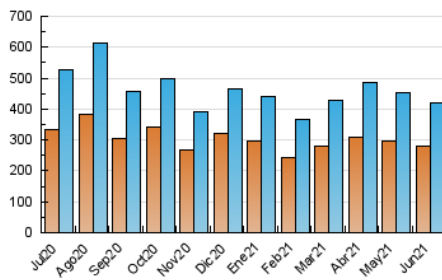

#### 1. Cifras totales y promedios (Nacional)

MES - AÑO	NAVEGADORES UNICOS	VISITAS	PAGINAS
Junio - 2021	281.298	422.009	724.370
<b>PROMEDIO DIARIO</b>	<b>12.638</b>	<b>14.067</b>	<b>24.146</b>
<b>PROMEDIO LUNES-VIERNES</b>	<b>13.018</b>	<b>14.493</b>	<b>24.588</b>
<b>PROMEDIO SABADO-DOMINGO</b>	<b>11.593</b>	<b>12.897</b>	<b>22.929</b>
<b>PAGINAS / VISITAS</b>	<b>1,72</b>		
<b>DURACION MEDIA VISITAS</b>	<b>0:01:26</b>		
<b>DURACION MEDIA PAGINAS</b>	<b>0:02:00</b>		

#### 3. Por día del mes (Nacional)

Día	N. únicos	Visitas	Páginas	Día	N. únicos	Visitas	Páginas	Día	N. únicos	Visitas	Páginas
1	11.801	13.801	21.621	11	16.374	17.811	31.212	21	12.300	13.405	21.820
2	16.653	18.527	32.218	12	11.956	13.145	23.520	22	12.073	13.378	21.698
3	15.122	17.157	29.554	13	11.577	12.916	21.536	23	13.815	15.744	26.195
4	18.114	20.668	36.913	14	8.198	8.990	15.571	24	11.823	13.269	23.073
5	11.389	13.106	24.625	15	8.840	9.848	15.960	25	13.576	15.181	27.532
6	14.351	16.029	27.528	16	12.585	13.754	24.863	26	11.616	12.818	22.713
7	10.942	12.082	20.577	17	14.318	15.672	27.008	27	11.221	12.423	21.171
8	13.380	15.078	23.676	18	11.825	13.123	23.779	28	8.666	9.564	16.474
9	15.791	17.635	29.101	19	10.424	11.590	21.589	29	9.910	10.868	17.964
10	19.116	20.840	32.352	20	10.213	11.146	20.748	30	11.183	12.441	21.779

4. Gráficas (Nacional)

4.1 Por día de la semana (promedio)

N. únicos / Visitas (x 100)

Páginas (x 100)

4.2 Por franja horaria (promedio)

Visitas (x 1000)

Páginas (x 1000)

4.3 Por meses

N. únicos / Visitas (x 1000)

Páginas (x 1000)