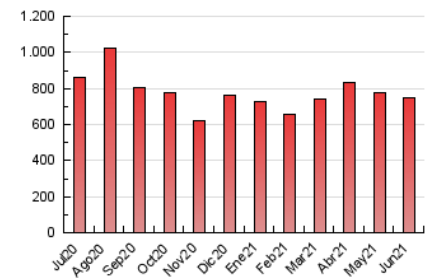

### 1. Cifras totales y promedios (Nacional e Internacional)

MES - AÑO	NAVEGADORES UNICOS	VISITAS	PAGINAS
Junio - 2021	293.668	437.404	746.091
<b>PROMEDIO DIARIO</b>	<b>13.115</b>	<b>14.580</b>	<b>24.870</b>
<b>PROMEDIO LUNES-VIERNES</b>	13.528	15.046	25.365
<b>PROMEDIO SABADO-DOMINGO</b>	11.978	13.300	23.507
<b>PAGINAS / VISITAS</b>	1,71		
<b>DURACION MEDIA VISITAS</b>	0:01:25		
<b>DURACION MEDIA PAGINAS</b>	0:02:00		

### 3. Por día del mes (Nacional e Internacional)

Día	N. únicos	Visitas	Páginas	Día	N. únicos	Visitas	Páginas	Día	N. únicos	Visitas	Páginas
1	12.212	14.268	22.284	11	16.901	18.422	32.085	21	12.772	13.942	22.562
2	17.374	19.259	33.132	12	12.339	13.546	24.147	22	12.594	13.869	22.375
3	15.775	17.874	30.512	13	11.892	13.236	21.996	23	14.425	16.440	27.140
4	18.814	21.375	37.823	14	8.529	9.354	16.119	24	12.267	13.785	23.793
5	11.850	13.504	25.148	15	9.171	10.217	16.541	25	14.054	15.738	28.315
6	14.726	16.461	28.159	16	13.113	14.388	25.748	26	12.028	13.229	23.279
7	11.345	12.499	21.264	17	14.867	16.287	27.850	27	11.585	12.864	21.762
8	13.888	15.593	24.431	18	12.331	13.705	24.580	28	9.068	9.979	17.079
9	16.351	18.255	29.932	19	10.833	12.029	22.256	29	10.401	11.338	18.752
10	19.678	21.482	33.204	20	10.568	11.532	21.310	30	11.685	12.934	22.513

4. Gráficas (Nacional e Internacional)

4.1 Por día de la semana (promedio)

N. únicos / Visitas (x 100)

Páginas (x 100)

4.2 Por franja horaria (promedio)

Visitas (x 1000)

Páginas (x 1000)

4.3 Por meses

N. únicos / Visitas (x 1000)

Páginas (x 1000)