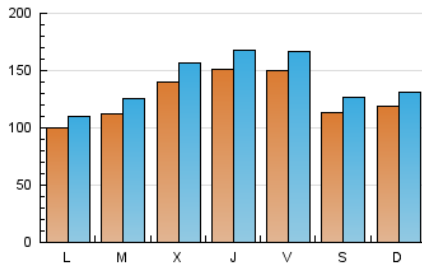

4. Gráficas (Nacional)

4.1 Por día de la semana (promedio)

N. únicos / Visitas (x 100)