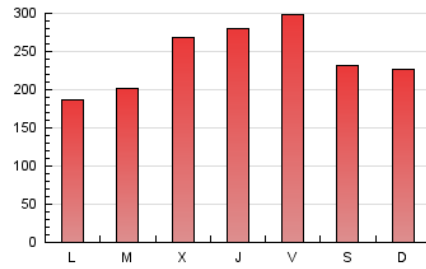

#### 1. Cifras totales y promedios (Nacional)

MES - AÑO	NAVEGADORES UNICOS	VISITAS	PAGINAS
Junio - 2021	281.298	422.009	724.370
<b>PROMEDIO DIARIO</b>	<b>12.638</b>	<b>14.067</b>	<b>24.146</b>
<b>PROMEDIO LUNES-VIERNES</b>	<b>13.018</b>	<b>14.493</b>	<b>24.588</b>
<b>PROMEDIO SABADO-DOMINGO</b>	<b>11.593</b>	<b>12.897</b>	<b>22.929</b>
<b>PAGINAS / VISITAS</b>	<b>1,72</b>		
<b>DURACION MEDIA VISITAS</b>	<b>0:01:26</b>		
<b>DURACION MEDIA PAGINAS</b>	<b>0:02:00</b>		

#### 3. Por día del mes (Nacional)

Día	N. únicos	Visitas	Páginas	Día	N. únicos	Visitas	Páginas	Día	N. únicos	Visitas	Páginas
1	11.801	13.801	21.621	11	16.374	17.811	31.212	21	12.300	13.405	21.820
2	16.653	18.527	32.218	12	11.956	13.145	23.520	22	12.073	13.378	21.698
3	15.122	17.157	29.554	13	11.577	12.916	21.536	23	13.815	15.744	26.195
4	18.114	20.668	36.913	14	8.198	8.990	15.571	24	11.823	13.269	23.073
5	11.389	13.106	24.625	15	8.840	9.848	15.960	25	13.576	15.181	27.532
6	14.351	16.029	27.528	16	12.585	13.754	24.863	26	11.616	12.818	22.713
7	10.942	12.082	20.577	17	14.318	15.672	27.008	27	11.221	12.423	21.171
8	13.380	15.078	23.676	18	11.825	13.123	23.779	28	8.666	9.564	16.474
9	15.791	17.635	29.101	19	10.424	11.590	21.589	29	9.910	10.868	17.964
10	19.116	20.840	32.352	20	10.213	11.146	20.748	30	11.183	12.441	21.779

4. Gráficas (Nacional)

4.1 Por día de la semana (promedio)

N. únicos / Visitas (x 100)

Páginas (x 100)

4.2 Por franja horaria (promedio)

Visitas (x 1000)

Páginas (x 1000)

4.3 Por meses