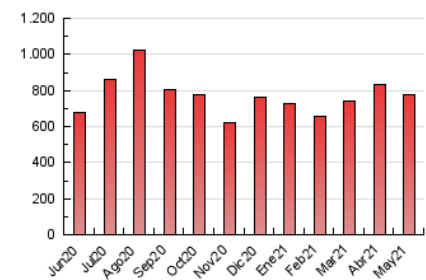

Páginas (x 1000)