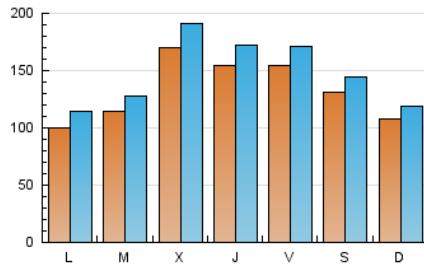

1. Cifras totales y promedios (Nacional)

MES - AÑO	NAVEGADORES UNICOS	VISITAS	PAGINAS
Mayo - 2021	295.747	454.221	757.077
PROMEDIO DIARIO	13.118	14.652	24.422
PROMEDIO LUNES-VIERNES	13.677	15.343	25.162
PROMEDIO SABADO-DOMINGO	11.943	13.202	22.868
PAGINAS / VISITAS	1,67		
DURACION MEDIA VISITAS	0:01:20		
DURACION MEDIA PAGINAS	0:01:59		

2. Secciones (Nacional)

	PAGINAS	%
HOME	17.284	2.28 %
RESTO	739.793	97.72 %

3. Por día del mes (Nacional)

Día	N. únicos	Visitas	Páginas	Día	N. únicos	Visitas	Páginas	Día	N. únicos	Visitas	Páginas
1	16.381	18.066	31.882	11	9.618	10.671	17.157	21	13.318	14.462	26.539
2	9.781	10.763	18.551	12	11.373	12.589	22.214	22	12.518	13.788	23.939
3	11.387	12.649	20.207	13	15.113	17.024	27.846	23	11.845	13.047	23.241
4	12.904	14.513	22.113	14	14.710	16.472	27.885	24	8.838	9.835	17.709
5	18.819	20.111	31.685	15	10.993	12.303	21.402	25	14.308	15.832	23.357
6	17.362	19.022	32.282	16	8.504	9.378	16.621	26	23.395	27.975	40.767
7	14.473	15.915	27.385	17	8.465	9.390	15.585	27	16.852	19.523	31.029
8	10.407	11.596	20.312	18	9.075	10.226	17.198	28	19.162	21.431	35.761
9	10.788	11.863	19.888	19	14.296	15.643	28.466	29	15.111	16.582	28.367
10	9.546	10.453	16.922	20	12.243	13.363	22.711	30	13.105	14.638	24.476
								31	11.966	15.098	23.580

4. Gráficas (Nacional)

4.1 Por día de la semana (promedio)

N. únicos / Visitas (x 100)

Páginas (x 100)

4.2 Por franja horaria (promedio)

Visitas (x 1000)

Páginas (x 1000)

4.3 Por meses