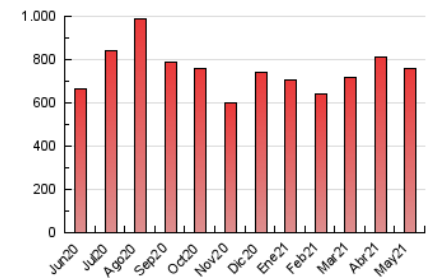

Páginas (x 1000)