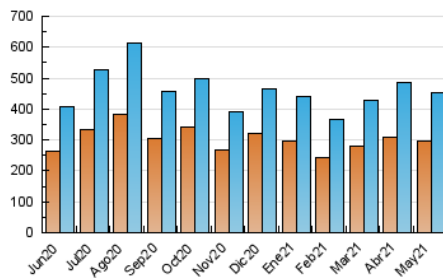

4.3 Por meses

N. únicos / Visitas (x 1000)