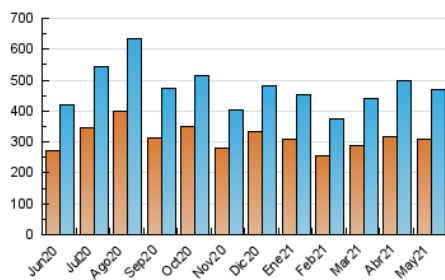

4.3 Por meses

N. únicos / Visitas (x 1000)