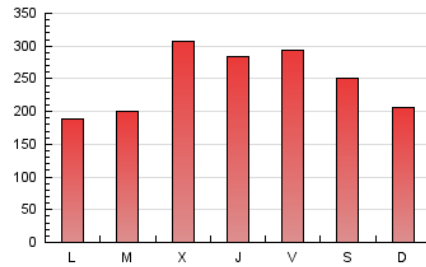

1. Cifras totales y promedios (Nacional)

MES - AÑO	NAVEGADORES UNICOS	VISITAS	PAGINAS
Mayo - 2021	295.747	454.221	757.077
PROMEDIO DIARIO	13.118	14.652	24.422
PROMEDIO LUNES-VIERNES	13.677	15.343	25.162
PROMEDIO SABADO-DOMINGO	11.943	13.202	22.868
PAGINAS / VISITAS	1,67		
DURACION MEDIA VISITAS	0:01:20		
DURACION MEDIA PAGINAS	0:01:59		

2. Secciones (Nacional)

	PAGINAS	%
HOME	17.284	2.28 %
RESTO	739.793	97.72 %

3. Por día del mes (Nacional)

Día	N. únicos	Visitas	Páginas	Día	N. únicos	Visitas	Páginas	Día	N. únicos	Visitas	Páginas
1	16.381	18.066	31.882	11	9.618	10.671	17.157	21	13.318	14.462	26.539
2	9.781	10.763	18.551	12	11.373	12.589	22.214	22	12.518	13.788	23.939
3	11.387	12.649	20.207	13	15.113	17.024	27.846	23	11.845	13.047	23.241
4	12.904	14.513	22.113	14	14.710	16.472	27.885	24	8.838	9.835	17.709
5	18.819	20.111	31.685	15	10.993	12.303	21.402	25	14.308	15.832	23.357
6	17.362	19.022	32.282	16	8.504	9.378	16.621	26	23.395	27.975	40.767
7	14.473	15.915	27.385	17	8.465	9.390	15.585	27	16.852	19.523	31.029
8	10.407	11.596	20.312	18	9.075	10.226	17.198	28	19.162	21.431	35.761
9	10.788	11.863	19.888	19	14.296	15.643	28.466	29	15.111	16.582	28.367
10	9.546	10.453	16.922	20	12.243	13.363	22.711	30	13.105	14.638	24.476
								31	11.966	15.098	23.580

4. Gráficas (Nacional)

4.1 Por día de la semana (promedio)

N. únicos / Visitas (x 100)

Páginas (x 100)

4.2 Por franja horaria (promedio)

Visitas (x 1000)

Páginas (x 1000)

4.3 Por meses