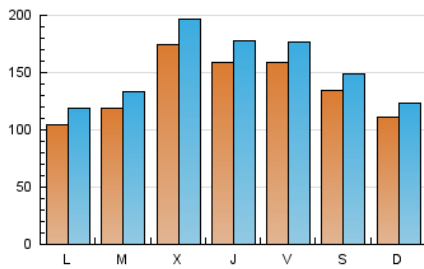

1. Cifras totales y promedios (Nacional e Internacional)

MES - AÑO	NAVEGADORES UNICOS	VISITAS	PAGINAS
Mayo - 2021	306.922	468.619	777.035
PROMEDIO DIARIO	13.552	15.117	25.066
PROMEDIO LUNES-VIERNES	14.145	15.842	25.858
PROMEDIO SABADO-DOMINGO	12.308	13.594	23.402
PAGINAS / VISITAS	1,66		
DURACION MEDIA VISITAS	0:01:19		
DURACION MEDIA PAGINAS	0:01:59		

2. Secciones (Nacional e Internacional)

	PAGINAS	%
HOME	18.147	2.34 %
RESTO	758.888	97.66 %

3. Por día del mes (Nacional e Internacional)

Día	N. únicos	Visitas	Páginas	Día	N. únicos	Visitas	Páginas	Día	N. únicos	Visitas	Páginas
1	16.798	18.574	32.559	11	9.962	11.041	17.676	21	13.713	14.937	27.203
2	10.102	11.098	19.026	12	11.814	13.048	22.886	22	12.860	14.156	24.468
3	11.899	13.094	20.810	13	15.642	17.681	28.762	23	12.199	13.420	23.834
4	13.463	15.087	22.960	14	15.270	17.100	28.759	24	9.171	10.182	18.190
5	19.308	20.648	32.396	15	11.391	12.695	21.929	25	14.737	16.348	24.089
6	17.942	19.576	33.038	16	8.885	9.776	17.182	26	24.083	28.672	41.727
7	15.014	16.432	28.071	17	8.777	9.749	16.172	27	17.395	20.089	31.818
8	10.709	11.925	20.724	18	9.484	10.685	17.834	28	19.695	22.003	36.528
9	11.144	12.232	20.377	19	14.697	16.106	29.097	29	15.509	17.012	28.905
10	9.897	10.819	17.392	20	12.624	13.759	23.291	30	13.481	15.048	25.017
								31	12.460	15.627	24.315

4. Gráficas (Nacional e Internacional)

4.1 Por día de la semana (promedio)

N. únicos / Visitas (x 100)

Páginas (x 100)

4.2 Por franja horaria (promedio)

Visitas (x 1000)

Páginas (x 1000)

4.3 Por meses