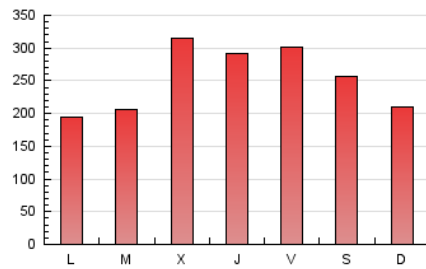

1. Cifras totales y promedios (Nacional e Internacional)

MES - AÑO	NAVEGADORES UNICOS	VISITAS	PAGINAS
Mayo - 2021	306.922	468.619	777.035
PROMEDIO DIARIO	13.552	15.117	25.066
PROMEDIO LUNES-VIERNES	14.145	15.842	25.858
PROMEDIO SABADO-DOMINGO	12.308	13.594	23.402
PAGINAS / VISITAS	1,66		
DURACION MEDIA VISITAS	0:01:19		
DURACION MEDIA PAGINAS	0:01:59		

2. Secciones (Nacional e Internacional)

	PAGINAS	%
HOME	18.147	2.34 %
RESTO	758.888	97.66 %

3. Por día del mes (Nacional e Internacional)

Día	N. únicos	Visitas	Páginas	Día	N. únicos	Visitas	Páginas	Día	N. únicos	Visitas	Páginas
1	16.798	18.574	32.559	11	9.962	11.041	17.676	21	13.713	14.937	27.203
2	10.102	11.098	19.026	12	11.814	13.048	22.886	22	12.860	14.156	24.468
3	11.899	13.094	20.810	13	15.642	17.681	28.762	23	12.199	13.420	23.834
4	13.463	15.087	22.960	14	15.270	17.100	28.759	24	9.171	10.182	18.190
5	19.308	20.648	32.396	15	11.391	12.695	21.929	25	14.737	16.348	24.089
6	17.942	19.576	33.038	16	8.885	9.776	17.182	26	24.083	28.672	41.727
7	15.014	16.432	28.071	17	8.777	9.749	16.172	27	17.395	20.089	31.818
8	10.709	11.925	20.724	18	9.484	10.685	17.834	28	19.695	22.003	36.528
9	11.144	12.232	20.377	19	14.697	16.106	29.097	29	15.509	17.012	28.905
10	9.897	10.819	17.392	20	12.624	13.759	23.291	30	13.481	15.048	25.017
								31	12.460	15.627	24.315

4. Gráficas (Nacional e Internacional)

4.1 Por día de la semana (promedio)

N. únicos / Visitas (x 100)

Páginas (x 100)

4.2 Por franja horaria (promedio)

Visitas (x 1000)

Páginas (x 1000)

4.3 Por meses