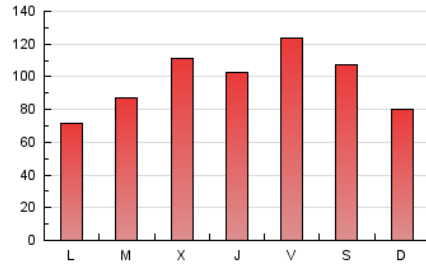

1. Cifras totales y promedios (Nacional e Internacional)

MES - AÑO	NAVEGADORES UNICOS	VISITAS	PAGINAS
Marzo - 2026	132.344	184.168	297.204
PROMEDIO DIARIO	5.623	6.183	9.587
PROMEDIO LUNES-VIERNES	5.791	6.366	9.743
PROMEDIO SABADO-DOMINGO	5.211	5.737	9.207
PAGINAS / VISITAS	1,55		
DURACION MEDIA VISITAS	0:02:17		
TIEMPO INTERACCIÓN MEDIO	0:01:11		

2. Secciones (Nacional e Internacional)

	PAGINAS	%
HOME	6.987	2.35 %
RESTO	290.217	97.65 %

3. Por día del mes (Nacional e Internacional)

Día	N. únicos	Visitas	Páginas	Día	N. únicos	Visitas	Páginas	Día	N. únicos	Visitas	Páginas
1	4.445	4.925	7.728	11	5.205	5.831	8.475	21	5.407	5.993	9.741
2	4.494	4.828	6.931	12	4.305	4.901	7.553	22	4.577	4.939	8.027
3	6.830	7.352	10.106	13	4.631	5.157	8.144	23	5.429	5.776	8.545
4	7.460	8.256	12.625	14	6.685	7.393	11.134	24	8.061	8.401	11.469
5	8.029	8.718	12.761	15	4.018	4.456	7.031	25	6.293	6.996	12.009
6	6.839	7.467	11.497	16	2.856	3.132	4.779	26	6.272	6.769	10.399
7	5.083	5.649	9.105	17	2.910	3.175	5.071	27	7.810	8.928	14.887
8	4.617	5.109	8.099	18	6.632	7.324	11.259	28	7.080	7.741	12.874
9	3.730	4.286	6.538	19	6.388	7.037	10.478	29	4.986	5.425	9.127
10	4.599	5.039	7.531	20	8.632	9.534	14.927	30	4.668	5.090	8.794
								31	5.335	6.061	9.560

4. Gráficas (Nacional e Internacional)

4.1 Por día de la semana (promedio)

N. únicos / Visitas (x 100)

Páginas (x 100)

4.2 Por franja horaria (promedio)

Visitas_ (x 1000)

Páginas (x 1000)

4.3 Por meses