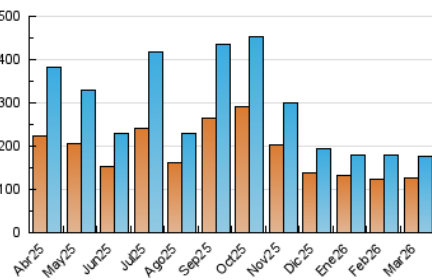

1. Cifras totales y promedios (Nacional)

MES - AÑO	NAVEGADORES UNICOS	VISITAS	PAGINAS
Marzo - 2026	127.446	177.535	288.243
PROMEDIO DIARIO	5.441	5.981	9.298
PROMEDIO LUNES-VIERNES	5.603	6.155	9.451
PROMEDIO SABADO-DOMINGO	5.045	5.555	8.925
PAGINAS / VISITAS	1,55		
DURACION MEDIA VISITAS	0:02:19		
TIEMPO INTERACCIÓN MEDIO	0:01:12		

2. Secciones (Nacional)

	PAGINAS	%
HOME	5.697	1.98 %
RESTO	282.546	98.02 %

3. Por día del mes (Nacional)

Día	N. únicos	Visitas	Páginas	Día	N. únicos	Visitas	Páginas	Día	N. únicos	Visitas	Páginas
1	4.318	4.787	7.509	11	5.023	5.630	8.204	21	5.291	5.857	9.506
2	4.340	4.625	6.697	12	4.126	4.710	7.270	22	4.412	4.779	7.764
3	6.595	7.084	9.769	13	4.484	5.012	7.928	23	5.276	5.621	8.302
4	7.251	8.063	12.300	14	6.515	7.202	10.815	24	7.911	8.237	11.233
5	7.820	8.499	12.462	15	3.880	4.301	6.804	25	6.123	6.839	11.692
6	6.616	7.240	11.142	16	2.741	3.011	4.607	26	6.118	6.592	10.151
7	4.956	5.517	8.913	17	2.788	3.019	4.862	27	7.513	8.586	14.425
8	4.470	4.948	7.821	18	6.427	7.070	10.972	28	6.849	7.486	12.467
9	3.585	4.117	6.280	19	6.215	6.795	10.203	29	4.717	5.120	8.726
10	4.432	4.847	7.257	20	8.491	9.369	14.686	30	4.478	4.884	8.500
								31	4.921	5.552	8.976

4. Gráficas (Nacional)

4.1 Por día de la semana (promedio)

N. únicos / Visitas (x 100)

Páginas (x 100)

4.2 Por franja horaria (promedio)

Visitas_ (x 1000)

Páginas (x 1000)

4.3 Por meses

N. únicos / Visitas (x 1000)

Páginas (x 1000)

5. Observaciones

Este Medio Electrónico de Comunicación ha sido medido por la herramienta Google Analytics de Google (GA4).

6. Definiciones básicas (Para más información ver Normas Técnicas para el Control de los Medios Electrónicos de Comunicación)