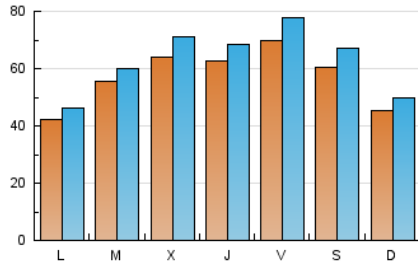

1. Cifras totales y promedios (Nacional e Internacional)

MES - AÑO	NAVEGADORES UNICOS	VISITAS	PAGINAS
Marzo - 2026	132.344	184.168	297.204
PROMEDIO DIARIO	5.623	6.183	9.587
PROMEDIO LUNES-VIERNES	5.791	6.366	9.743
PROMEDIO SABADO-DOMINGO	5.211	5.737	9.207
PAGINAS / VISITAS	1,55		
DURACION MEDIA VISITAS	0:02:17		
TIEMPO INTERACCIÓN MEDIO	0:01:11		

2. Secciones (Nacional e Internacional)

	PAGINAS	%
HOME	6.987	2.35 %
RESTO	290.217	97.65 %

3. Por día del mes (Nacional e Internacional)

Día	N. únicos	Visitas	Páginas	Día	N. únicos	Visitas	Páginas	Día	N. únicos	Visitas	Páginas
1	4.445	4.925	7.728	11	5.205	5.831	8.475	21	5.407	5.993	9.741
2	4.494	4.828	6.931	12	4.305	4.901	7.553	22	4.577	4.939	8.027
3	6.830	7.352	10.106	13	4.631	5.157	8.144	23	5.429	5.776	8.545
4	7.460	8.256	12.625	14	6.685	7.393	11.134	24	8.061	8.401	11.469
5	8.029	8.718	12.761	15	4.018	4.456	7.031	25	6.293	6.996	12.009
6	6.839	7.467	11.497	16	2.856	3.132	4.779	26	6.272	6.769	10.399
7	5.083	5.649	9.105	17	2.910	3.175	5.071	27	7.810	8.928	14.887
8	4.617	5.109	8.099	18	6.632	7.324	11.259	28	7.080	7.741	12.874
9	3.730	4.286	6.538	19	6.388	7.037	10.478	29	4.986	5.425	9.127
10	4.599	5.039	7.531	20	8.632	9.534	14.927	30	4.668	5.090	8.794
								31	5.335	6.061	9.560

4. Gráficas (Nacional e Internacional)

4.1 Por día de la semana (promedio)

N. únicos / Visitas (x 100)

Páginas (x 100)

4.2 Por franja horaria (promedio)

Visitas_ (x 1000)

Páginas (x 1000)

4.3 Por meses