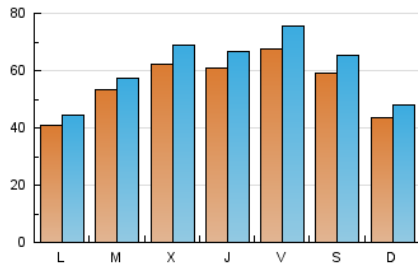

1. Cifras totales y promedios (Nacional)

MES - AÑO	NAVEGADORES UNICOS	VISITAS	PAGINAS
Marzo - 2026	127.446	177.535	288.243
PROMEDIO DIARIO	5.441	5.981	9.298
PROMEDIO LUNES-VIERNES	5.603	6.155	9.451
PROMEDIO SABADO-DOMINGO	5.045	5.555	8.925
PAGINAS / VISITAS	1,55		
DURACION MEDIA VISITAS	0:02:19		
TIEMPO INTERACCIÓN MEDIO	0:01:12		

2. Secciones (Nacional)

	PAGINAS	%
HOME	5.697	1.98 %
RESTO	282.546	98.02 %

3. Por día del mes (Nacional)

Día	N. únicos	Visitas	Páginas	Día	N. únicos	Visitas	Páginas	Día	N. únicos	Visitas	Páginas
1	4.318	4.787	7.509	11	5.023	5.630	8.204	21	5.291	5.857	9.506
2	4.340	4.625	6.697	12	4.126	4.710	7.270	22	4.412	4.779	7.764
3	6.595	7.084	9.769	13	4.484	5.012	7.928	23	5.276	5.621	8.302
4	7.251	8.063	12.300	14	6.515	7.202	10.815	24	7.911	8.237	11.233
5	7.820	8.499	12.462	15	3.880	4.301	6.804	25	6.123	6.839	11.692
6	6.616	7.240	11.142	16	2.741	3.011	4.607	26	6.118	6.592	10.151
7	4.956	5.517	8.913	17	2.788	3.019	4.862	27	7.513	8.586	14.425
8	4.470	4.948	7.821	18	6.427	7.070	10.972	28	6.849	7.486	12.467
9	3.585	4.117	6.280	19	6.215	6.795	10.203	29	4.717	5.120	8.726
10	4.432	4.847	7.257	20	8.491	9.369	14.686	30	4.478	4.884	8.500
								31	4.921	5.552	8.976

4. Gráficas (Nacional)

4.1 Por día de la semana (promedio)

N. únicos / Visitas (x 100)

Páginas (x 100)

4.2 Por franja horaria (promedio)

Visitas_ (x 1000)

Páginas (x 1000)

4.3 Por meses