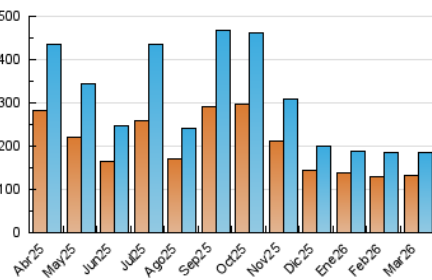

4.3 Por meses

N. únicos / Visitas (x 1000)