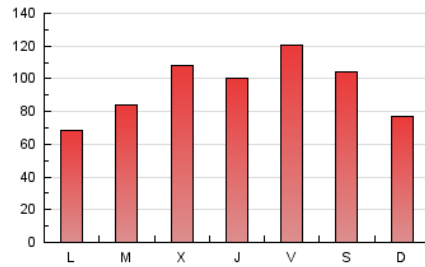

1. Cifras totales y promedios (Nacional)

MES - AÑO	NAVEGADORES UNICOS	VISITAS	PAGINAS
Marzo - 2026	127.446	177.535	288.243
PROMEDIO DIARIO	5.441	5.981	9.298
PROMEDIO LUNES-VIERNES	5.603	6.155	9.451
PROMEDIO SABADO-DOMINGO	5.045	5.555	8.925
PAGINAS / VISITAS	1,55		
DURACION MEDIA VISITAS	0:02:19		
TIEMPO INTERACCIÓN MEDIO	0:01:12		

2. Secciones (Nacional)

	PAGINAS	%
HOME	5.697	1.98 %
RESTO	282.546	98.02 %

3. Por día del mes (Nacional)

Día	N. únicos	Visitas	Páginas	Día	N. únicos	Visitas	Páginas	Día	N. únicos	Visitas	Páginas
1	4.318	4.787	7.509	11	5.023	5.630	8.204	21	5.291	5.857	9.506
2	4.340	4.625	6.697	12	4.126	4.710	7.270	22	4.412	4.779	7.764
3	6.595	7.084	9.769	13	4.484	5.012	7.928	23	5.276	5.621	8.302
4	7.251	8.063	12.300	14	6.515	7.202	10.815	24	7.911	8.237	11.233
5	7.820	8.499	12.462	15	3.880	4.301	6.804	25	6.123	6.839	11.692
6	6.616	7.240	11.142	16	2.741	3.011	4.607	26	6.118	6.592	10.151
7	4.956	5.517	8.913	17	2.788	3.019	4.862	27	7.513	8.586	14.425
8	4.470	4.948	7.821	18	6.427	7.070	10.972	28	6.849	7.486	12.467
9	3.585	4.117	6.280	19	6.215	6.795	10.203	29	4.717	5.120	8.726
10	4.432	4.847	7.257	20	8.491	9.369	14.686	30	4.478	4.884	8.500
								31	4.921	5.552	8.976

4. Gráficas (Nacional)

4.1 Por día de la semana (promedio)

N. únicos / Visitas (x 100)

Páginas (x 100)

4.2 Por franja horaria (promedio)

Visitas_ (x 1000)

Páginas (x 1000)

4.3 Por meses