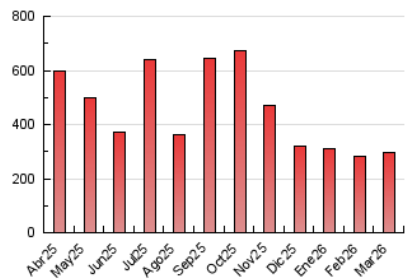

Páginas (x 1000)