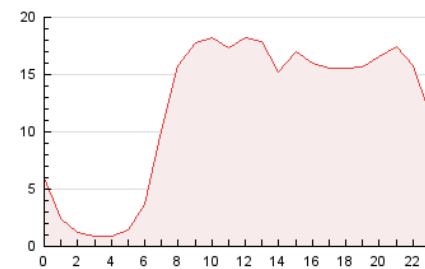

2. Secciones (Nacional)

	PAGINAS	%
HOME	5.697	1.98 %
RESTO	282.546	98.02 %

3. Por día del mes (Nacional)

Día	N. únicos	Visitas	Páginas	Día	N. únicos	Visitas	Páginas	Día	N. únicos	Visitas	Páginas
1	4.318	4.787	7.509	11	5.023	5.630	8.204	21	5.291	5.857	9.506
2	4.340	4.625	6.697	12	4.126	4.710	7.270	22	4.412	4.779	7.764
3	6.595	7.084	9.769	13	4.484	5.012	7.928	23	5.276	5.621	8.302
4	7.251	8.063	12.300	14	6.515	7.202	10.815	24	7.911	8.237	11.233
5	7.820	8.499	12.462	15	3.880	4.301	6.804	25	6.123	6.839	11.692
6	6.616	7.240	11.142	16	2.741	3.011	4.607	26	6.118	6.592	10.151
7	4.956	5.517	8.913	17	2.788	3.019	4.862	27	7.513	8.586	14.425
8	4.470	4.948	7.821	18	6.427	7.070	10.972	28	6.849	7.486	12.467
9	3.585	4.117	6.280	19	6.215	6.795	10.203	29	4.717	5.120	8.726
10	4.432	4.847	7.257	20	8.491	9.369	14.686	30	4.478	4.884	8.500
								31	4.921	5.552	8.976

4. Gráficas (Nacional)

4.1 Por día de la semana (promedio)

N. únicos / Visitas (x 100)

Páginas (x 100)

4.2 Por franja horaria (promedio)

Visitas_ (x 1000)

Páginas (x 1000)

4.3 Por meses

N. únicos / Visitas (x 1000)

Páginas (x 1000)

5. Observaciones

Este Medio Electrónico de Comunicación ha sido medido por la herramienta Google Analytics de Google (GA4).

6. Definiciones básicas (Para más información ver Normas Técnicas para el Control de los Medios Electrónicos de Comunicación)