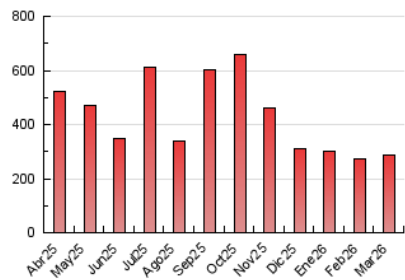

1. Cifras totales y promedios (Nacional)

MES - AÑO	NAVEGADORES UNICOS	VISITAS	PAGINAS
Marzo - 2026	127.446	177.535	288.243
PROMEDIO DIARIO	5.441	5.981	9.298
PROMEDIO LUNES-VIERNES	5.603	6.155	9.451
PROMEDIO SABADO-DOMINGO	5.045	5.555	8.925
PAGINAS / VISITAS	1,55		
DURACION MEDIA VISITAS	0:02:19		
TIEMPO INTERACCIÓN MEDIO	0:01:12		

2. Secciones (Nacional)

	PAGINAS	%
HOME	5.697	1.98 %
RESTO	282.546	98.02 %

3. Por día del mes (Nacional)

Día	N. únicos	Visitas	Páginas	Día	N. únicos	Visitas	Páginas	Día	N. únicos	Visitas	Páginas
1	4.318	4.787	7.509	11	5.023	5.630	8.204	21	5.291	5.857	9.506
2	4.340	4.625	6.697	12	4.126	4.710	7.270	22	4.412	4.779	7.764
3	6.595	7.084	9.769	13	4.484	5.012	7.928	23	5.276	5.621	8.302
4	7.251	8.063	12.300	14	6.515	7.202	10.815	24	7.911	8.237	11.233
5	7.820	8.499	12.462	15	3.880	4.301	6.804	25	6.123	6.839	11.692
6	6.616	7.240	11.142	16	2.741	3.011	4.607	26	6.118	6.592	10.151
7	4.956	5.517	8.913	17	2.788	3.019	4.862	27	7.513	8.586	14.425
8	4.470	4.948	7.821	18	6.427	7.070	10.972	28	6.849	7.486	12.467
9	3.585	4.117	6.280	19	6.215	6.795	10.203	29	4.717	5.120	8.726
10	4.432	4.847	7.257	20	8.491	9.369	14.686	30	4.478	4.884	8.500
								31	4.921	5.552	8.976

4. Gráficas (Nacional)

4.1 Por día de la semana (promedio)

N. únicos / Visitas (x 100)

Páginas (x 100)

4.2 Por franja horaria (promedio)

Visitas_ (x 1000)

Páginas (x 1000)

4.3 Por meses

N. únicos / Visitas (x 1000)

Páginas (x 1000)

5. Observaciones

Este Medio Electrónico de Comunicación ha sido medido por la herramienta Google Analytics de Google (GA4).

6. Definiciones básicas (Para más información ver Normas Técnicas para el Control de los Medios Electrónicos de Comunicación)