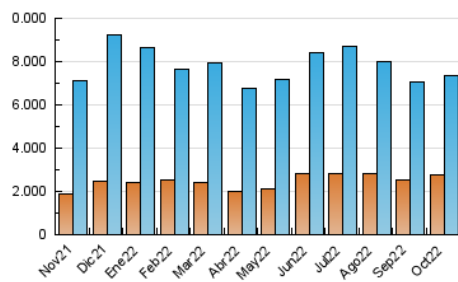

#### 3. Por día del mes (Nacional)

Día	N. únicos	Visitas	Páginas	Día	N. únicos	Visitas	Páginas	Día	N. únicos	Visitas	Páginas
1	110.889	149.761	321.133	11	144.641	202.172	475.377	21	315.673	377.829	661.135
2	115.252	166.829	377.640	12	144.532	201.006	483.007	22	181.402	225.287	446.041
3	132.913	189.808	448.786	13	150.842	199.685	407.506	23	187.791	247.755	492.082
4	166.672	224.348	486.305	14	188.692	241.273	483.186	24	202.395	265.577	534.649
5	241.749	302.935	583.395	15	126.544	168.021	382.535	25	185.547	249.363	531.602
6	284.969	352.199	642.767	16	142.211	198.972	450.077	26	165.534	224.385	504.669
7	137.613	196.936	490.505	17	180.455	249.843	558.128	27	139.084	190.193	413.266
8	103.420	146.010	365.368	18	164.164	223.226	499.856	28	128.104	181.224	424.287
9	145.756	191.758	431.923	19	195.572	254.378	530.363	29	142.094	186.683	395.645
10	156.571	214.433	488.740	20	317.341	387.714	703.441	30	218.945	281.374	525.589
								31	375.800	453.984	748.372

##### 4.1 Por día de la semana (promedio)

N. únicos / Visitas (x 100)

Páginas (x 100)

##### 4.2 Por franja horaria (promedio)

Visitas\_ (x 1000)

Páginas (x 1000)

##### 4.3 Por meses

N. únicos / Visitas (x 1000)

Páginas (x 1000)