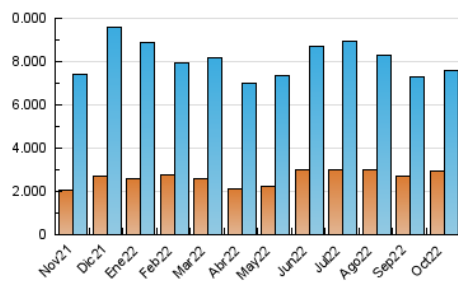

### 3. Por día del mes (Nacional e Internacional)

Día	N. únicos	Visitas	Páginas	Día	N. únicos	Visitas	Páginas	Día	N. únicos	Visitas	Páginas
1	115.005	154.334	328.572	11	149.557	208.240	486.021	21	322.111	385.490	673.932
2	118.991	171.466	385.278	12	149.610	207.108	493.520	22	186.131	230.653	454.874
3	137.446	195.175	458.939	13	155.592	205.640	417.597	23	196.024	256.606	504.838
4	171.111	230.138	496.636	14	194.675	248.063	494.474	24	213.139	277.717	551.955
5	251.890	314.071	600.139	15	131.587	173.087	391.135	25	192.308	258.042	545.339
6	304.232	371.653	669.559	16	146.813	204.238	459.018	26	172.374	232.629	518.021
7	143.994	204.644	503.983	17	185.020	255.894	569.269	27	144.545	197.341	424.775
8	106.885	150.219	372.899	18	169.404	229.367	511.092	28	135.049	189.555	436.801
9	151.104	197.369	441.128	19	203.715	263.696	544.571	29	149.949	195.555	408.173
10	161.261	220.527	499.849	20	324.740	395.974	716.948	30	229.829	292.617	541.313
								31	389.693	467.441	767.556

4. Gráficas (Nacional e Internacional)

4.1 Por día de la semana (promedio)

N. únicos / Visitas (x 100)

Páginas (x 100)

4.2 Por franja horaria (promedio)

Visitas (x 1000)

Páginas (x 1000)

4.3 Por meses

N. únicos / Visitas (x 1000)

Páginas (x 1000)