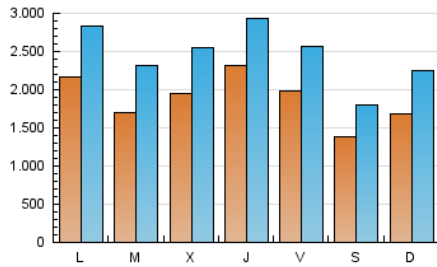

4. Gráficas (Nacional e Internacional)

4.1 Por día de la semana (promedio)

N. únicos / Visitas (x 100)