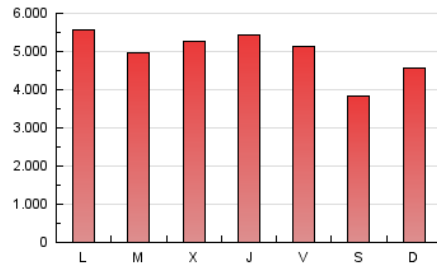

Páginas (x 100)