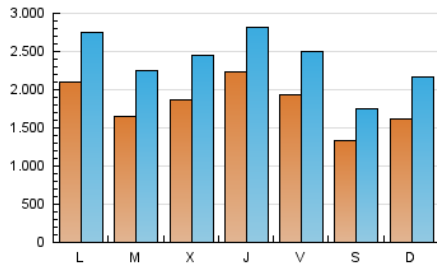

4. Gráficas (Nacional)

4.1 Por día de la semana (promedio)

N. únicos / Visitas (x 100)