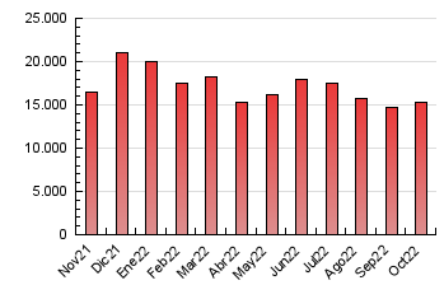

#### 3. Por día del mes (Nacional)

Día	N. únicos	Visitas	Páginas	Día	N. únicos	Visitas	Páginas	Día	N. únicos	Visitas	Páginas
1	110.889	149.761	321.133	11	144.641	202.172	475.377	21	315.673	377.829	661.135
2	115.252	166.829	377.640	12	144.532	201.006	483.007	22	181.402	225.287	446.041
3	132.913	189.808	448.786	13	150.842	199.685	407.506	23	187.791	247.755	492.082
4	166.672	224.348	486.305	14	188.692	241.273	483.186	24	202.395	265.577	534.649
5	241.749	302.935	583.395	15	126.544	168.021	382.535	25	185.547	249.363	531.602
6	284.969	352.199	642.767	16	142.211	198.972	450.077	26	165.534	224.385	504.669
7	137.613	196.936	490.505	17	180.455	249.843	558.128	27	139.084	190.193	413.266
8	103.420	146.010	365.368	18	164.164	223.226	499.856	28	128.104	181.224	424.287
9	145.756	191.758	431.923	19	195.572	254.378	530.363	29	142.094	186.683	395.645
10	156.571	214.433	488.740	20	317.341	387.714	703.441	30	218.945	281.374	525.589
								31	375.800	453.984	748.372

##### 4.1 Por día de la semana (promedio)

N. únicos / Visitas (x 100)

Páginas (x 100)

##### 4.2 Por franja horaria (promedio)

Visitas\_ (x 1000)

Páginas (x 1000)

##### 4.3 Por meses

N. únicos / Visitas (x 1000)

Páginas (x 1000)