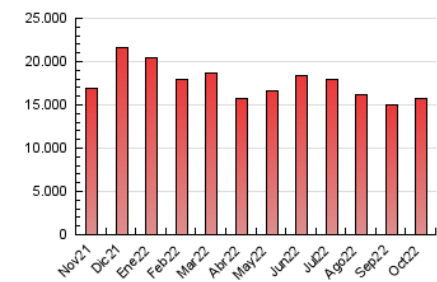

Páginas (x 1000)